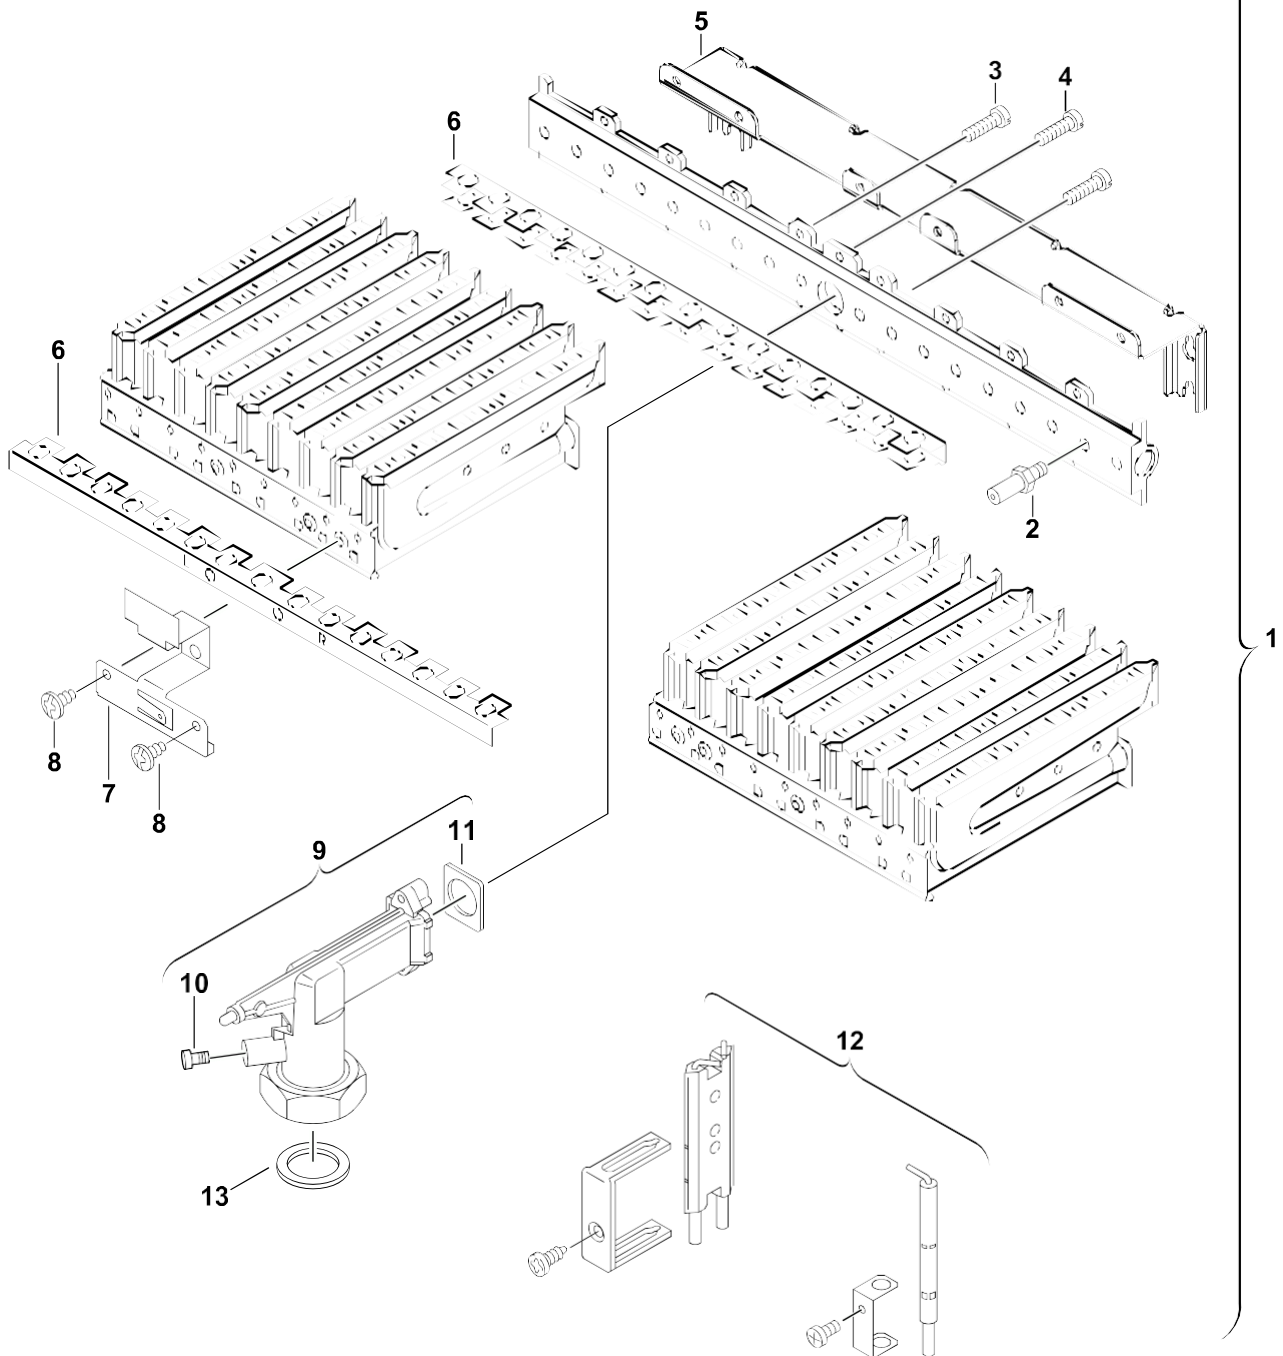

Référence:

Nom du produit:

Ensemble:

7716704441

NGVS28-4HN S0200

3A Brûleur

6720904766.AA/G

Référence:		Nom du produit:		Ensemble:	
7716704441		NGVS28-4HN S0200		3A Brûleur	
pos	Référence	Détails	Désignation	Remarque	nité d'emballage
1	8 716 012 593 0		Brûleur		1
1	8 716 013 029 0		Brûleur		1
2	8 708 202 115 0		Injecteur (115) (10x)		10
3	8 703 401 069 0		Vis M3,5x10 (10x)		10
4	2 912 301 120 0		Vis (10x)		10
5	8 716 011 001 0		Support		1
6	8 711 304 622 0		Tôle d'interallumage		1
7	8 701 309 094 0		Toile fixation (10x)		10
8	2 910 619 409 0		Vis (10x)		10
9	8 715 209 078 0		Raccord		1
10	8 703 305 191 0		Prise de pression		1
11	8 701 003 010 0		Joint (10x)		10
12	8 718 107 050 0		Jeu d'électrodes		1
13	8 710 103 060 0		Joint 1" (10x)		10
	8 716 011 948 0		Kit de transformation de gaz (==>G30...		1
	8 716 013 173 0		Kit de transformation de gaz (==>G20.)		1