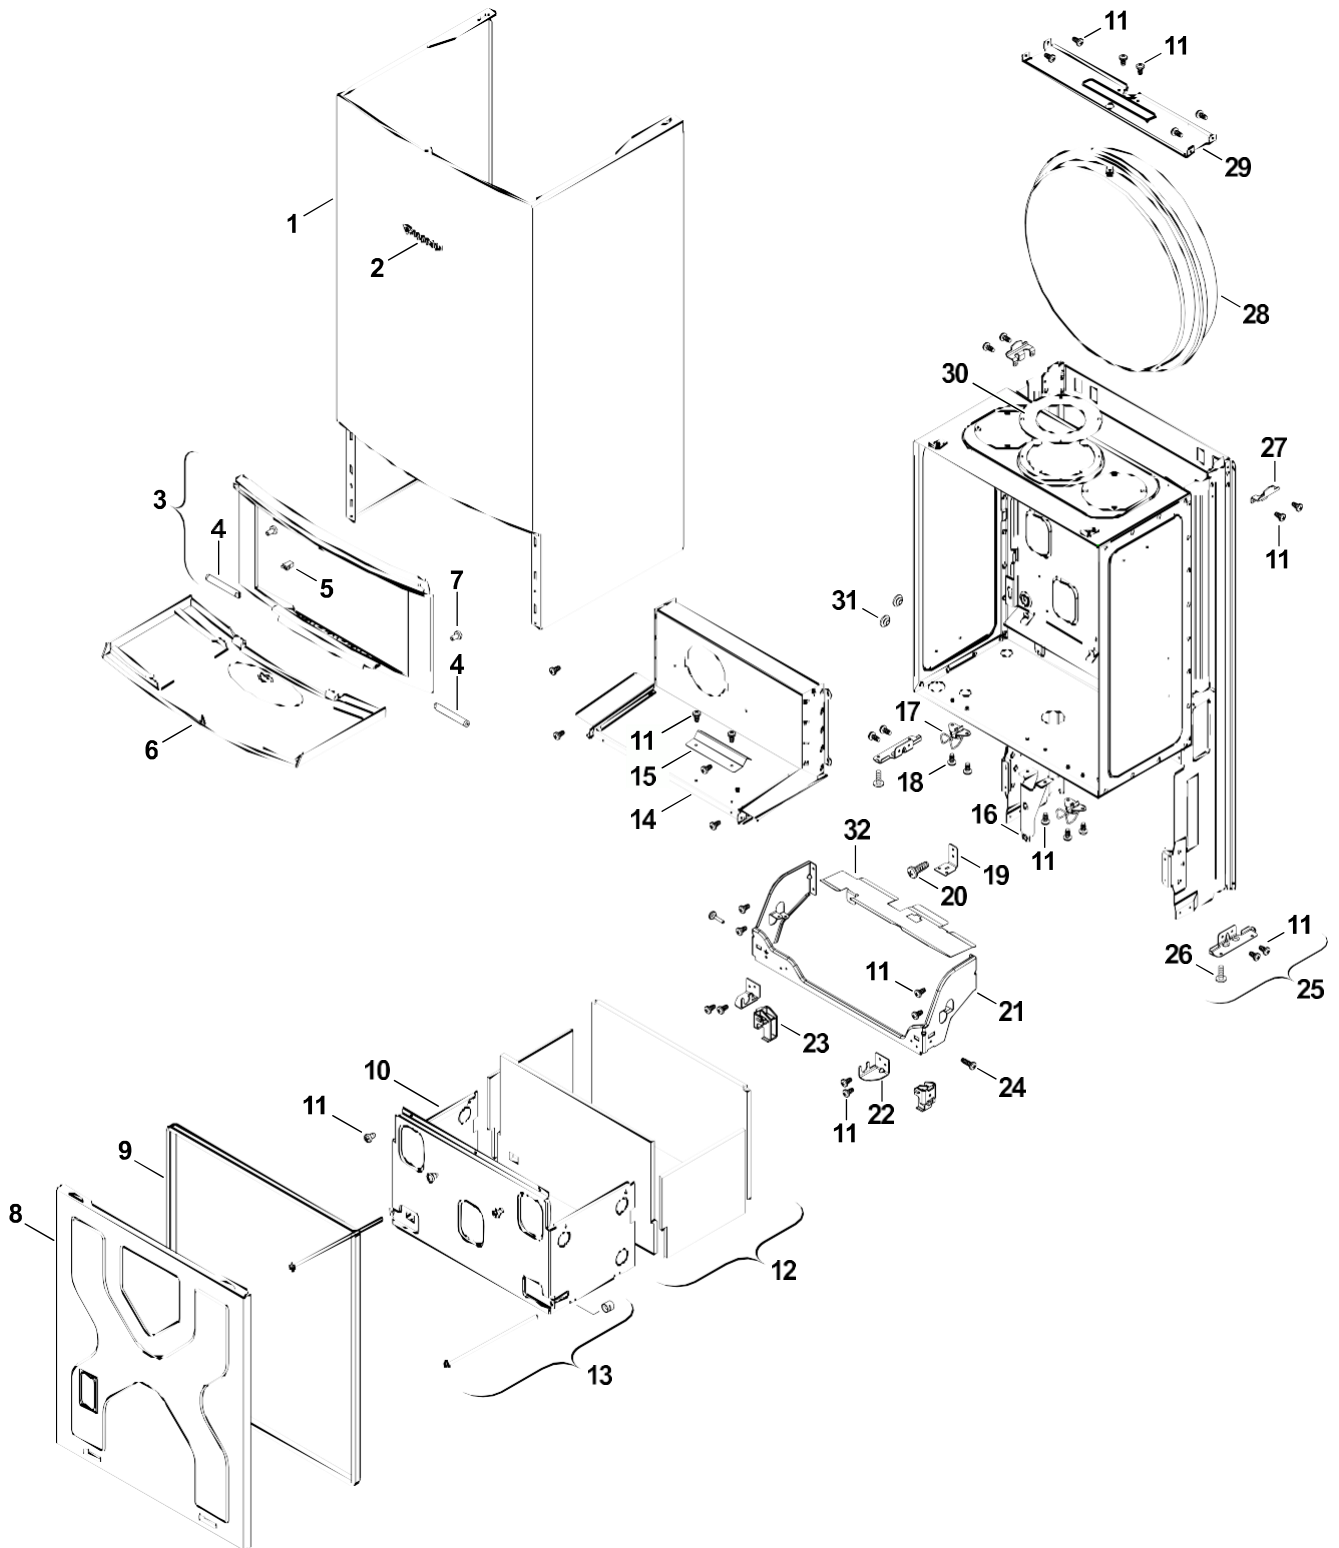

Référence:

Nom du produit:

Ensemble:

7716704441

NGVS28-4HN S0200

1 Pièces de tôle

8738890950.aa.G

Référence:		Nom du produit:		Ensemble:	
7716704441		NGVS28-4HN S0200		1 Pièces de tôle	
pos	Référence	Détails	Désignation	Remarque	nité d'emballage
1	8 716 010 973 0		Habillage		1
2	8 701 103 134 0		Marquage		1
3	8 716 011 408 0		Cadre-support	<=FD989	1
3	8 718 641 172 0		Cadre-support	>=FD990	1
4	8 713 204 016 0		Amortisseur (2x)	<=FD989	2
4	8 718 224 267 0		Amortisseur de porte (2x)	>=FD990	1
5	8 713 204 017 0		Serrure (1x)	<=FD989	1
5	8 718 224 302 0		Serrure (1x)	>=FD990	1
6	8 718 641 330 0		Porte		1
7	2 910 619 409 0		Vis (10x)		10
8	8 716 011 145 0		Couvercle		1
9	8 716 010 833 0		Joint		1
10	8 716 010 964 0		Chambre de combustion		1
11	8 719 905 146 0		Vis (10x) M4x6		10
12	8 716 010 960 0		Jeu d'isolation		1
13	8 716 010 830 0		Vis		1
14	8 716 010 961 0		Coupe tirage antirefouleur		1
15	8 716 771 598 0		Support		1
16	8 716 010 877 0		Equerre		1
17	8 716 010 840 0		Ressort		1
18	8 716 011 481 0		Vis (10x) M5x8		1
19	8 716 011 040 0		Support		1
20	8 713 401 109 0		Vis (10x) M5x15		1
21	8 716 012 803 0		Cadre de montage		1
22	8 716 010 836 0		Tôle de protection		1
23	8 716 011 029 0		Support		1
24	8 713 401 062 0		Vis (10x)		10
25	8 716 010 843 0		Equerre		1
26	2 918 140 417 0		Vis (10x)		10
27	8 716 010 810 0		Support		1
28	8 716 142 502 0		Vase d'expansion		1
29	8 716 010 929 0		Support		1
31	8 713 401 058 0		Vis (10x)		10
32	8 718 643 143 0		Chambre de combustion		1