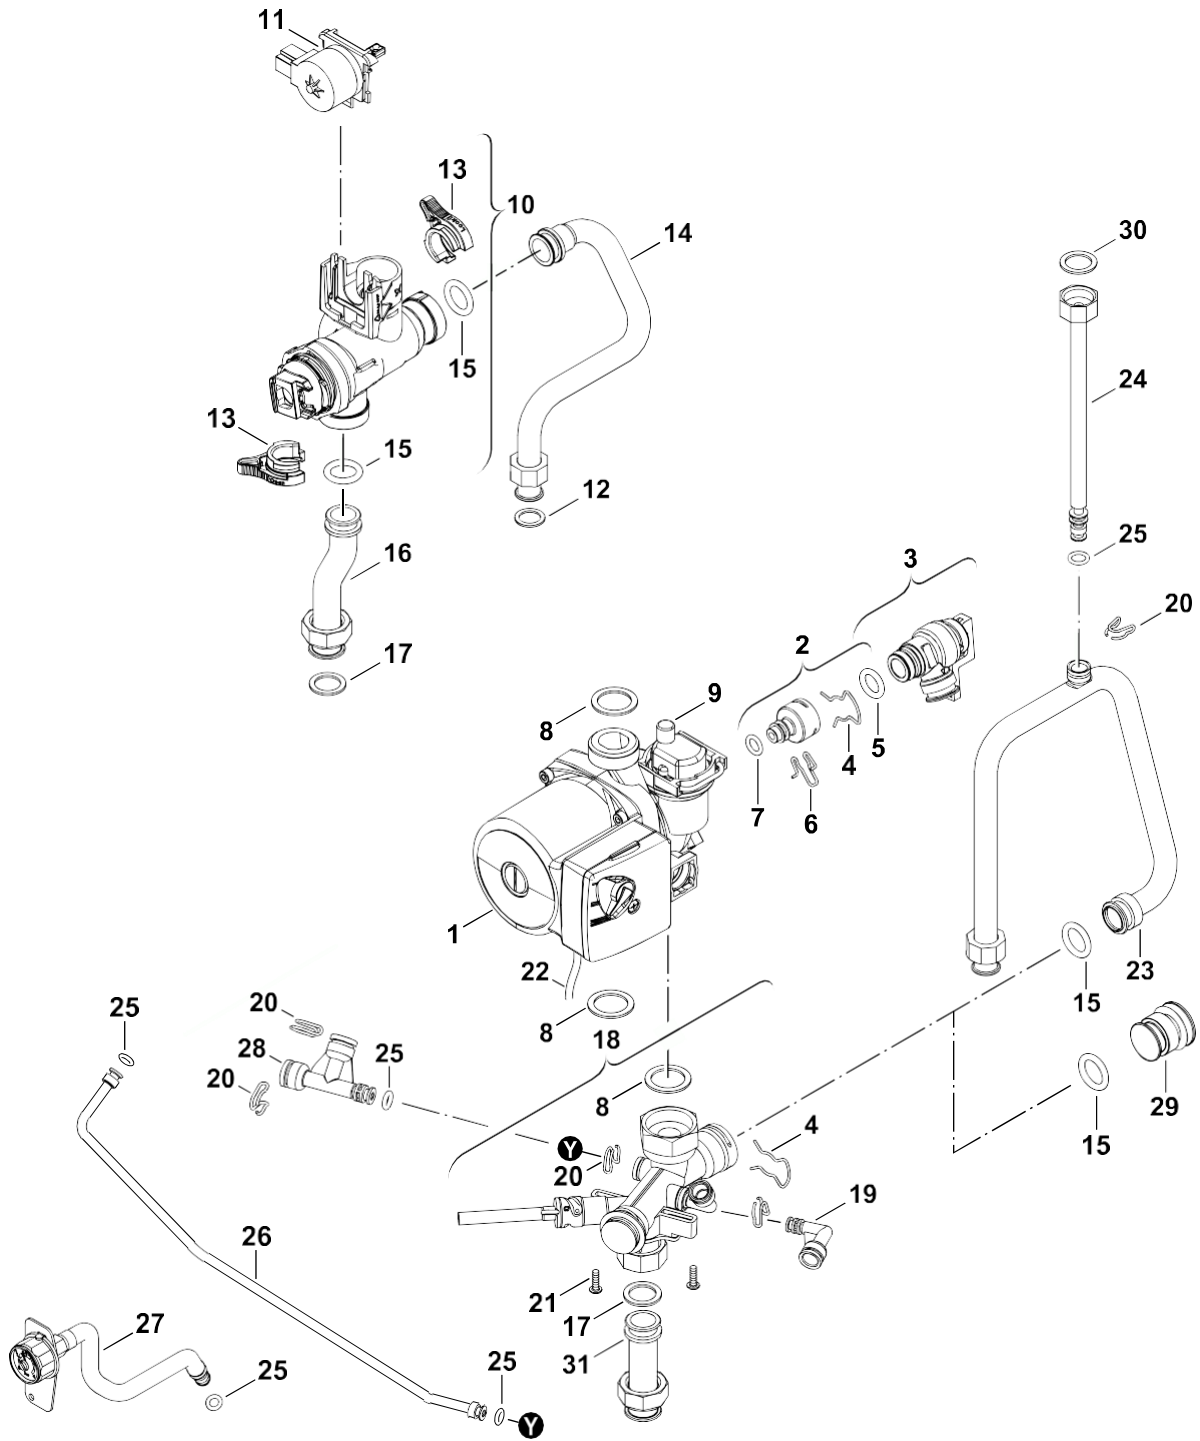

Référence:

Nom du produit:

Ensemble:

7716704441

NGVS28-4HN S0200

5B Pompe/Tubes

6720904780.AA/G

Référence:		Nom du produit:		Ensemble:	
7716704441		NGVS28-4HN S0200		5B Pompe/Tubes	
pos	Référence	Détails	Désignation	Remarque	nité d'emballage
1	8 716 011 394 0		Circulateur		1
2	8 716 010 793 0		Raccord		1
3	8 718 643 427 0		Soupape de sécurité		1
4	8 711 200 016 0		Epingle (10x)		10
5	8 716 771 597 0		Joint torique (10x)		10
6	8 714 707 024 0		Epingle (10x)		10
7	8 710 205 090 0		Joint torique (10x)		10
8	8 710 103 164 0		Joint (10x)		10
9	8 718 505 039 0		Purgeur		1
10	8 716 010 801 0		3-voies vanne		1
11	8 716 011 360 0		Servomoteur		1
12	8 710 103 045 0		Joint 1/2" (x10)		10
13	8 716 010 800 0		Clip (3x)		1
14	8 716 012 710 0		Tuyauterie		1
15	8 716 771 154 0		Joint torique 17x4 (x10)		10
16	8 716 012 709 0		Tuyauterie		1
17	8 710 103 043 0		Joint 3/4" (x10)		10
18	8 716 012 801 0		Tube retour distribution		1
19	8 716 010 785 0		Coude		1
20	8 719 905 335 0		sert-câble (10x)		10
21	2 914 211 304 0		Vis (10x)		10
22	8 714 401 896 0		Faisceau circulateur		1
23	8 716 012 780 0		Tuyauterie		1
24	8 716 011 039 0		Tube flexible de raccordement sanitai...		1
25	8 716 771 164 0		O-ring 6 x2,5 (10x)		10
26	8 716 012 706 0		Tube		1
27	8 716 011 067 0		Manomètre	<=FD991	1
27	8 718 224 344 0		Manometre	>=FD992	1
30	8 710 103 121 0		Joint (10X)		10
31	8 716 012 666 0		Tube		1
	7 719 003 115		Kit adaptation ZC ---> ZSC ACC NO: 1...		1