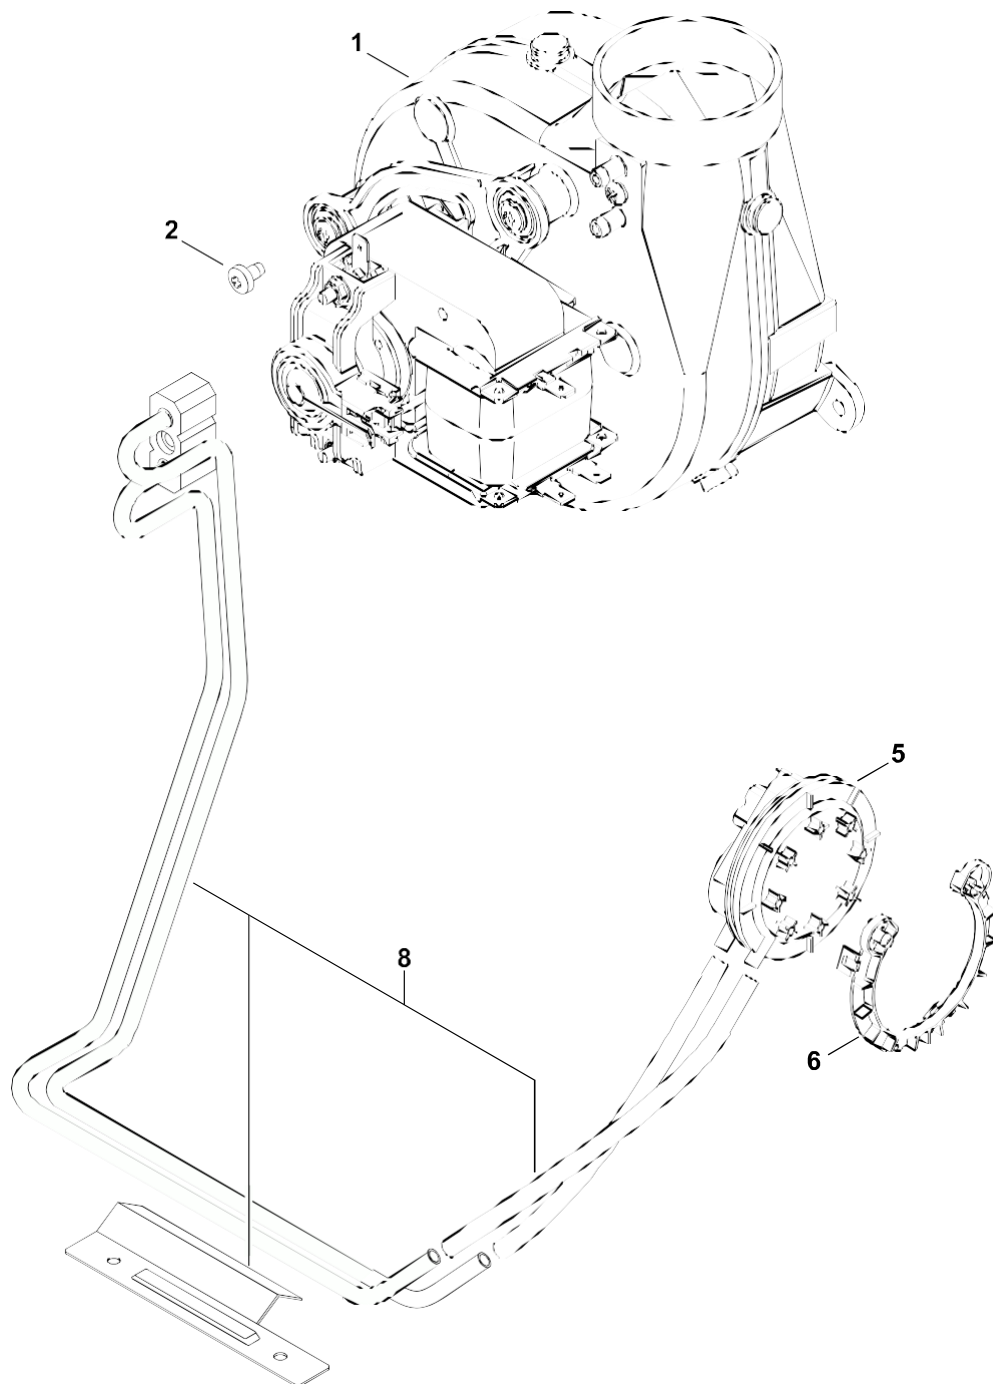

Référence:

Nom du produit:

Ensemble:

7716704441

NGVS28-4HN S0200

7 Ventilateur

6720904771.AD/G

Référence:		Nom du produit:		Ensemble:	
7716704441		NGVS28-4HN S0200		7 Ventilateur	
pos	Référence	Détails	Désignation	Remarque	nité d'emballage
1	8 716 011 708 0		Ventilateur		1
2	8 716 011 481 0		Vis (10x) M5x8		1
5	8 716 011 794 0		Pressostat		1
6	8 716 011 377 0		Support		1
8	8 718 641 794 0		Tube condensation field fix		1