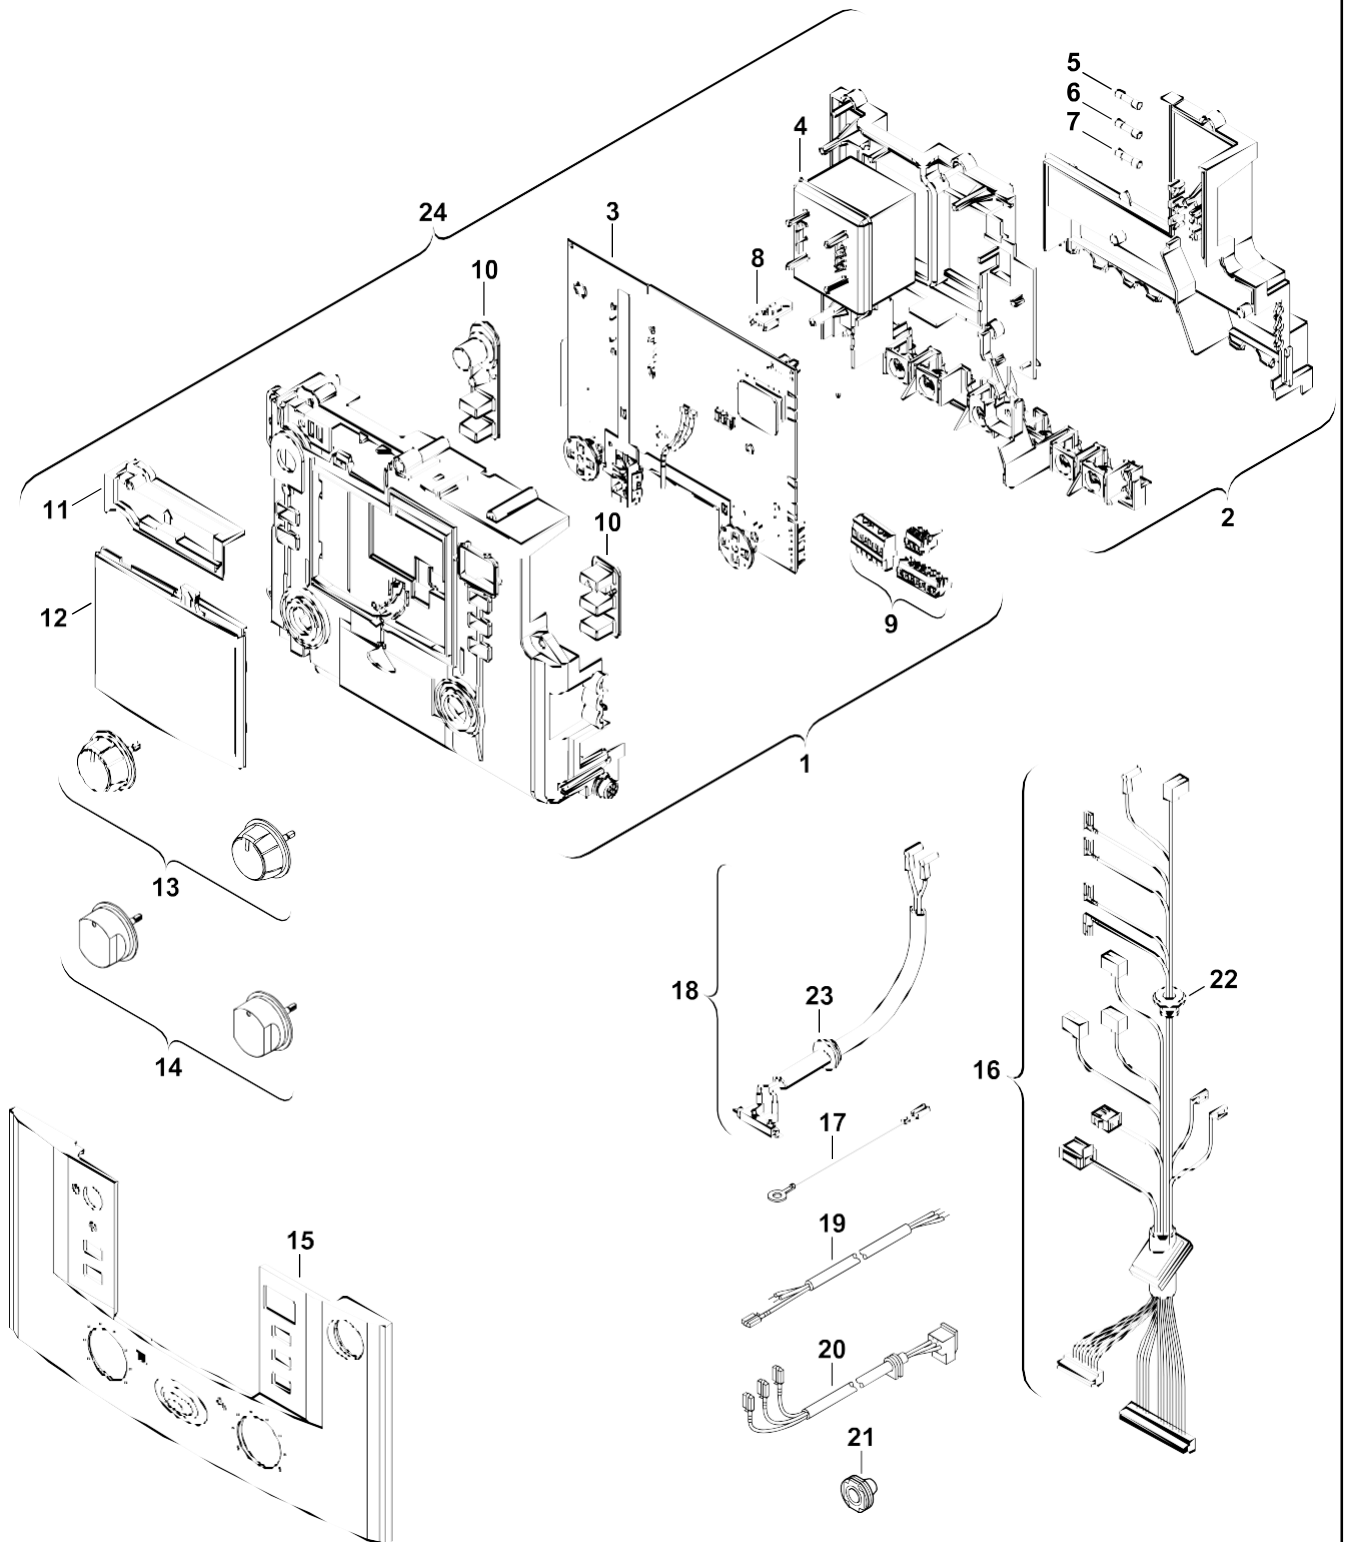

Référence:

Nom du produit:

Ensemble:

7716704441

NGVS28-4HN S0200

6 Tableau de commande

6720905454.AA/G

Référence:		Nom du produit:		Ensemble:	
7716704441		NGVS28-4HN S0200		6 Tableau de commande	
pos	Référence	Détails	Désignation	Remarque	unité d'emballage
1	8 716 011 349 0		Partie supérieure		1
2	8 717 207 679 0		Dosseret		1
3	8 748 300 683 0		Circuit imprimé		1
4	8 737 703 220 0		Transformateur		1
5	1 904 521 342 0		Fusible T2,5A (x10)		10
6	1 904 522 730 0		Fusible T0,5A (x10)		10
7	1 904 522 740 0		Fusible T1,6A (x10)		10
8	8 714 431 524 0		CI de codage 1524		1
8	8 714 431 525 0		CI de codage 1525		1
9	8 714 404 348 0		Plots connexion		1
10	8 716 011 350 0		Interrupteur		1
11	8 717 207 680 0		Couvercle		1
12	8 711 000 302 0		Cache		1
13	8 712 000 129 0		Bouton de réglage		1
15	8 716 011 779 0		Couvercle		1
16	8 716 011 078 0		Faisceau de câbles		1
17	8 716 011 051 0		Câble		1
18	8 716 012 157 0		Faisceau d'électrodes		1
19	8 719 905 576 0		Câble		1
20	8 716 102 133 0		Faisceau ventilateur		1
21	8 716 141 102 0		Coquille		1
22	8 710 203 039 0		Bouchon de pré câblage électrique		1
23	8 710 303 068 0		Sachet de raccord tuyau souple		1
24	8 717 207 759 0		Tableau électrique		1