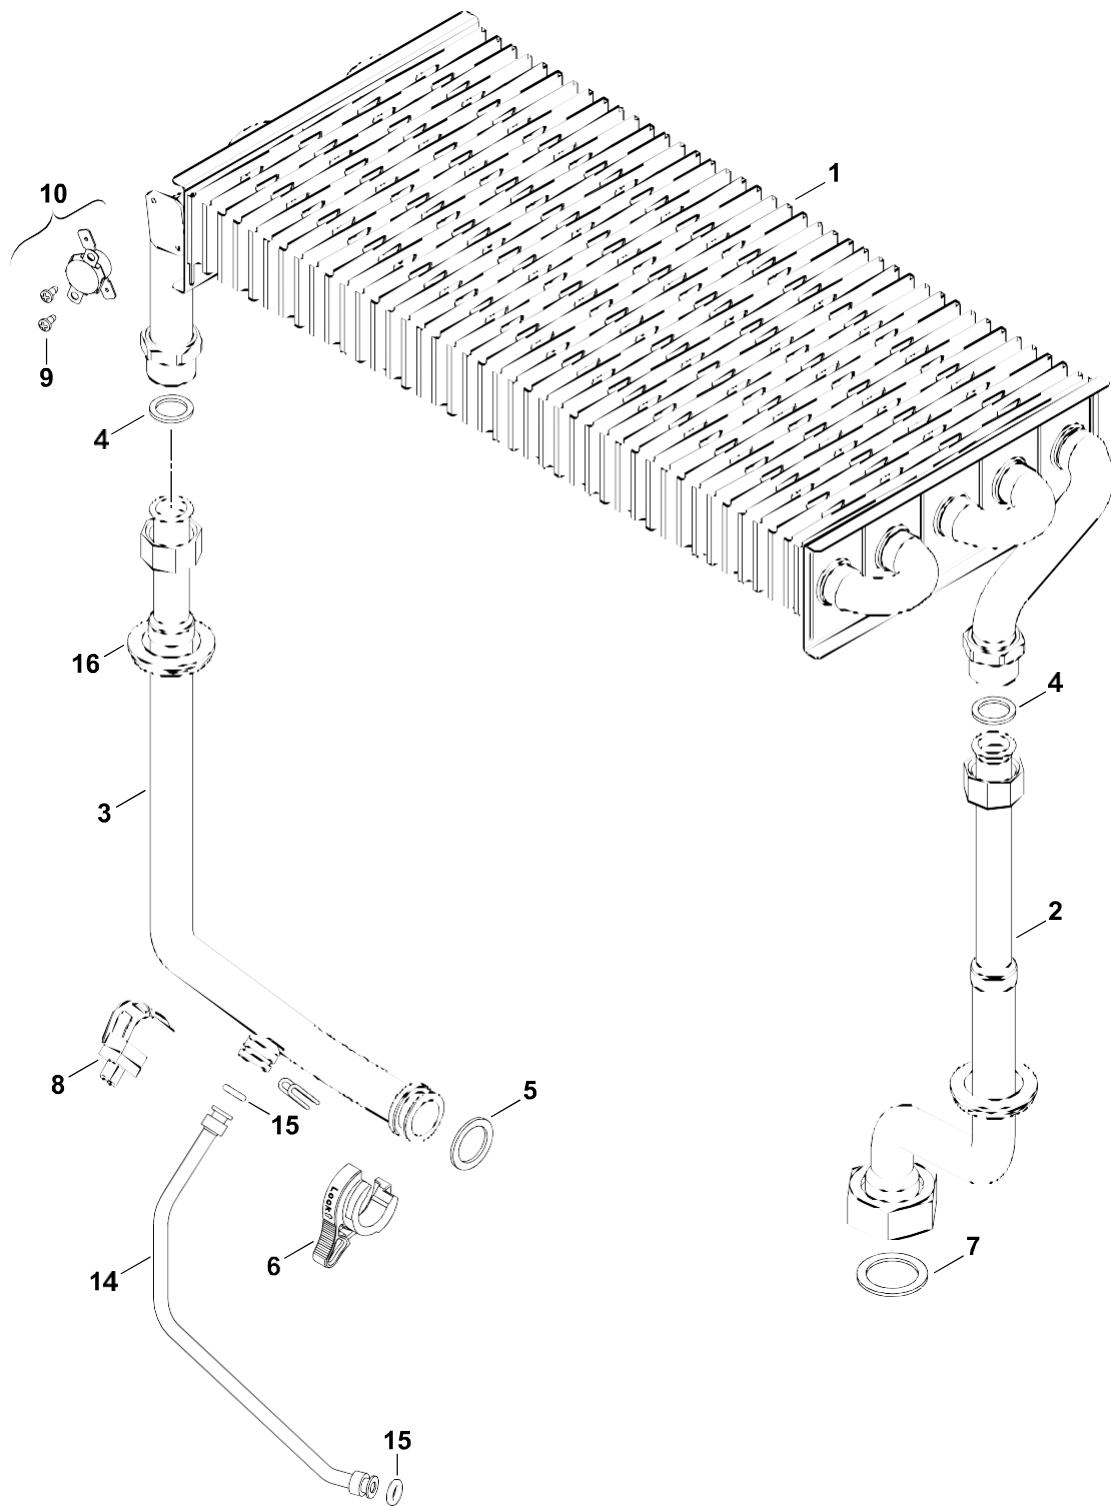

Référence:

Nom du produit:

Ensemble:

7716704441

NGVS28-4HN S0200

2 Corps de chauffe

6720905242.AA/G

Référence:		Nom du produit:		Ensemble:	
7716704441		NGVS28-4HN S0200		2 Corps de chauffe	
pos	Référence	Détails	Désignation	Remarque	nité d'emballage
1	8 719 905 647 0		Echangeur de chaleur		1
2	8 716 012 694 0		Tube		1
3	8 718 641 045 0		Tube		1
4	8 710 103 045 0		Joint 1/2" (x10)		10
5	8 716 771 154 0		Joint torique 17x4 (x10)		10
6	8 716 010 800 0		Clip (3x)		1
7	8 710 103 164 0		Joint (10x)		10
8	8 716 011 073 0		Sonde de temperature CTN		1
9	2 910 611 404 0		Vis M2,9x6,5 (10x)		10
10	8 716 011 155 0		Limiteur de température		1
14	8 716 012 706 0		Tube		1
15	8 716 771 164 0		O-ring 6 x2,5 (10x)		10
16	8 718 640 144 0		Raccord tuyau souple		1