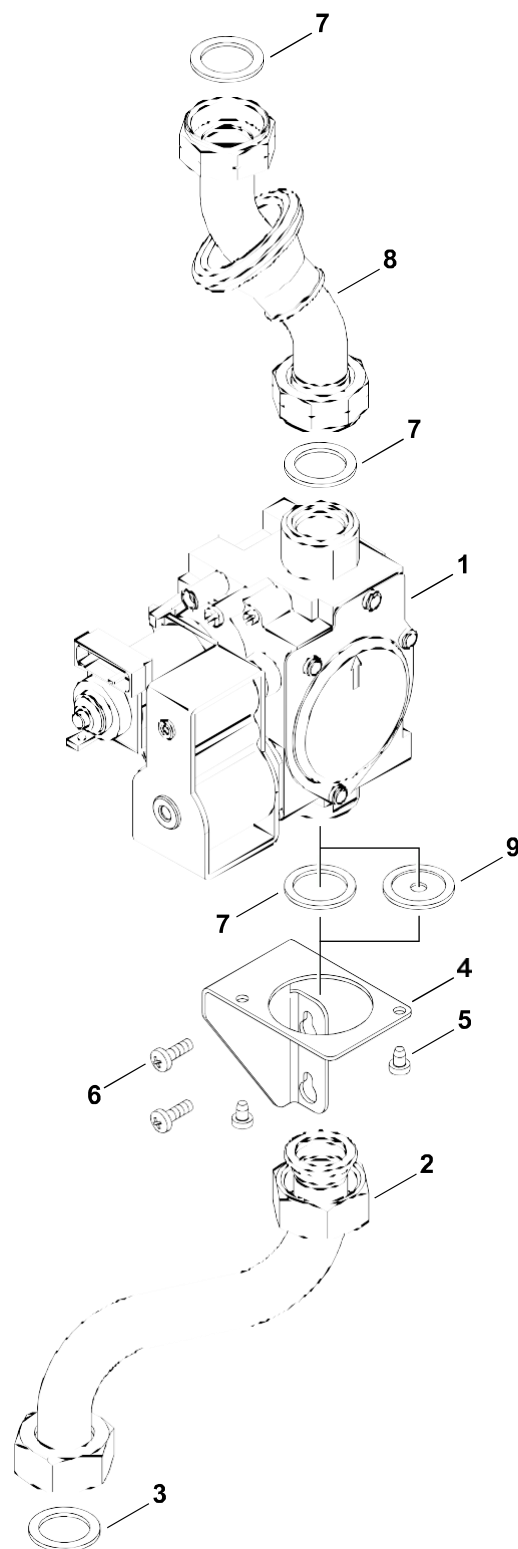

Référence:

Nom du produit:

Ensemble:

7716704441

NGVS28-4HN S0200

4 Bloc gaz

6720904768.AA/G

Référence:		Nom du produit:		Ensemble:	
7716704441		NGVS28-4HN S0200		4 Bloc gaz	
pos	Référence	Détails	Désignation	Remarque	ntité d'emballage
1	8 747 003 700 0		Bloc gaz		1
2	8 716 012 653 0		Tube arrivée gaz		1
3	8 710 103 043 0		Joint 3/4" (x10)		10
4	8 716 012 663 0		Support		1
5	8 719 905 146 0		Vis (10x) M4x6		10
6	8 718 644 554 0		Vis M4X12 (10x)		10
7	2 916 710 529 0		Joint plat (10x)		10
8	8 716 012 701 0		Tube gaz		1
9	8 719 905 854 0		Restriction de débit		1