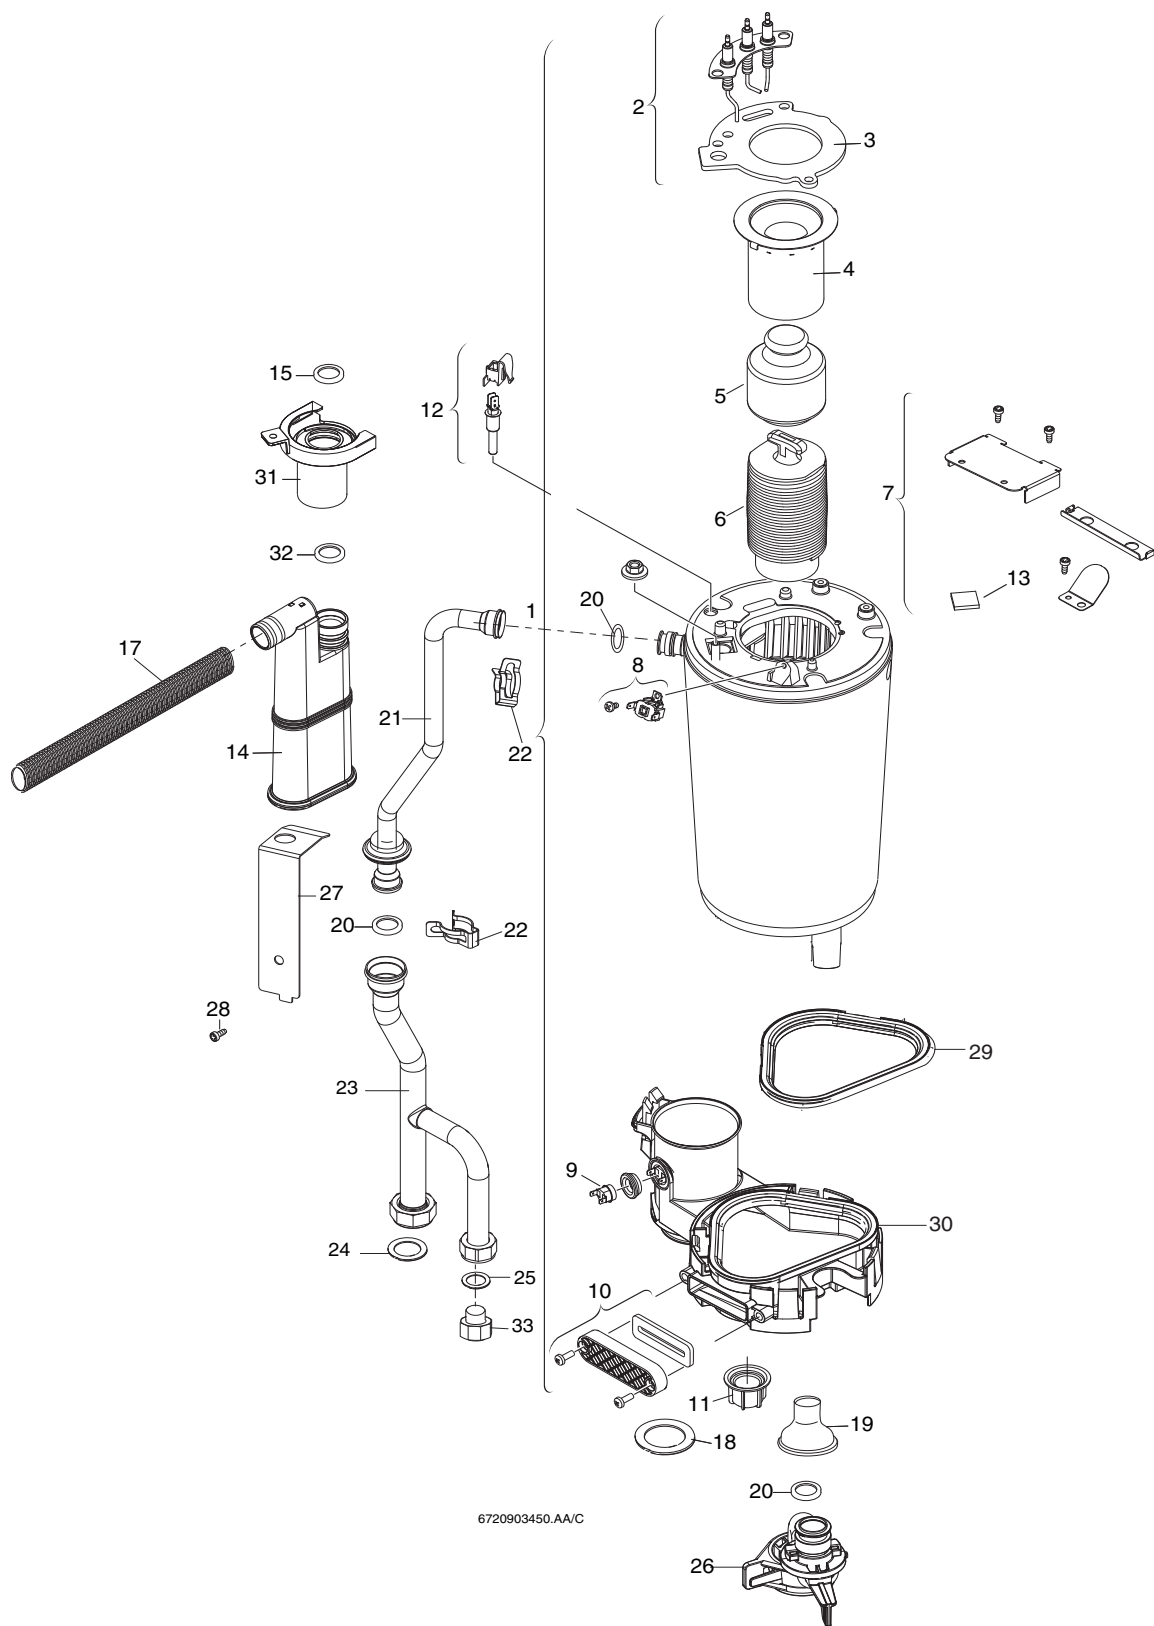

# Liste des pièces de rechange

6720903449.aa.C

Pièces de tôle

**GVA C 24-4M GVM C 24-4H GVS C 14-4M GVS C 24-4M**

**1**

# Liste des pièces de rechange

6720903450.AA/C

Brûleur/corps de chauffe

**GVA C 24-4M GVM C 24-4H GVS C 14-4M GVS C 24-4M**

**2**

Liste des pièces de rechange

6720903389.aa.C

Bloc gaz

# Liste des pièces de rechange

6720903451.aa.1C

Pompe/Tubes

**GVA C 24-4M GVM C 24-4H GVS C 14-4M GVS C 24-4M**

**4**