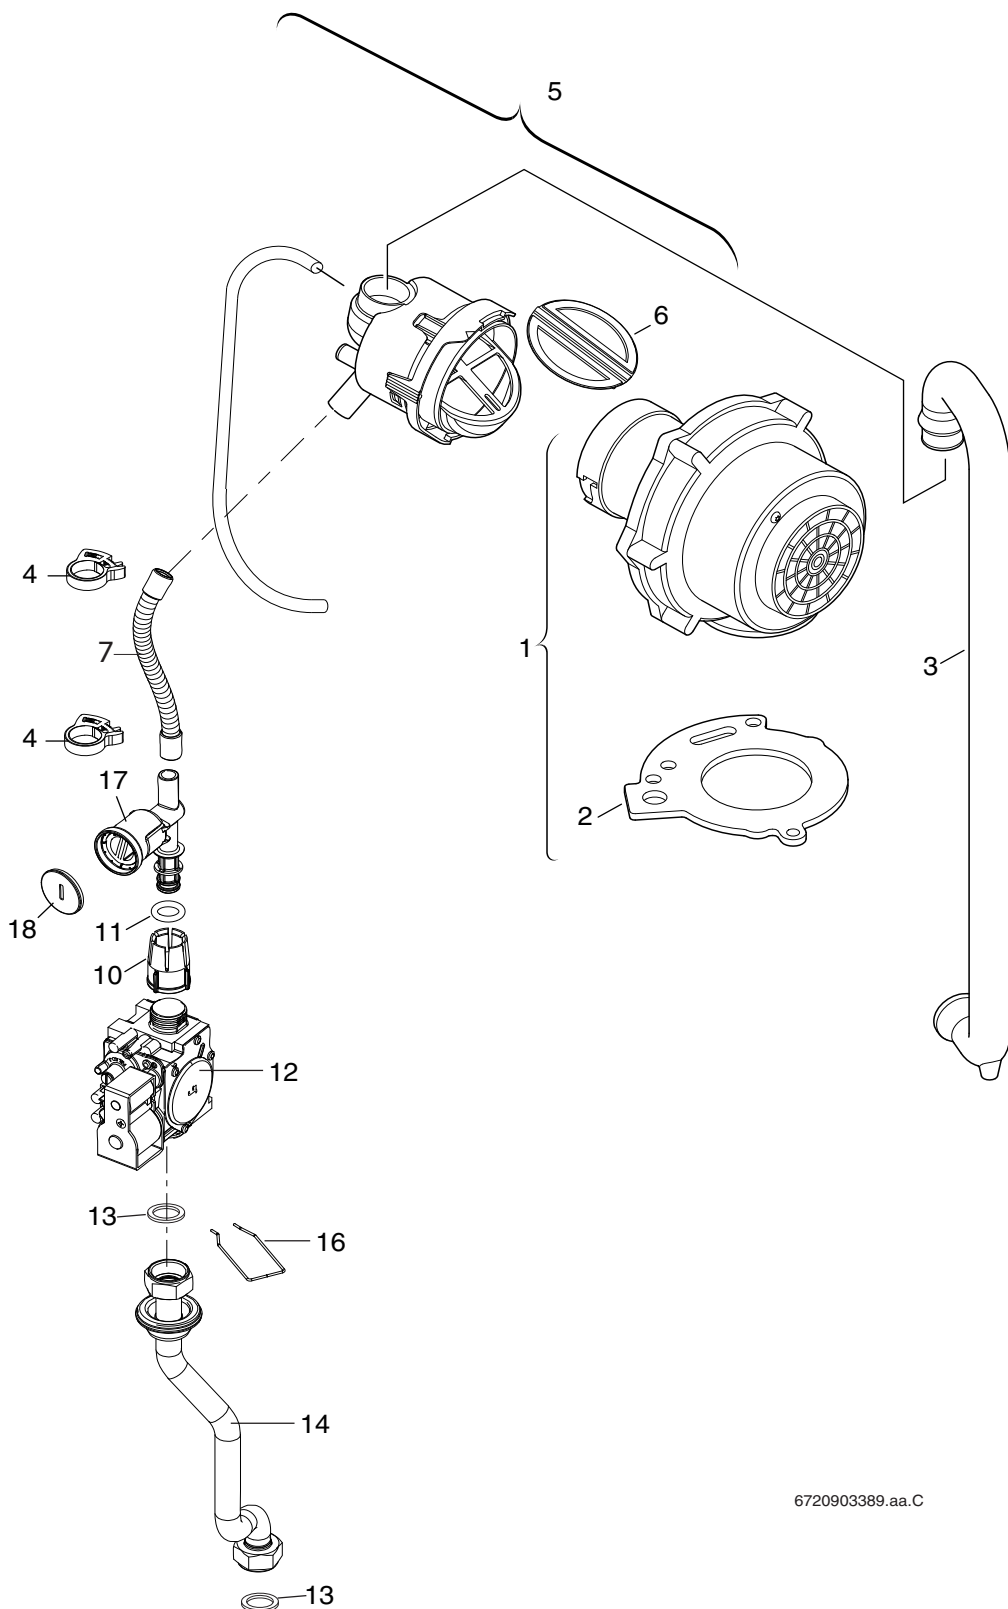

# Liste des pièces de rechange

6720903449.aa.C

Pièces de tôle

**GVA C 24-4M GVM C 24-4H GVS C 14-4M GVS C 24-4M**

**1**

# Liste des pièces de rechange

6720903450.AA/C

Brûleur/corps de chauffe

**GVA C 24-4M GVM C 24-4H GVS C 14-4M GVS C 24-4M**

**2**

Liste des pièces de rechange

6720903389.aa.C

Bloc gaz

# Liste des pièces de rechange

6720903451.aa.1C

Pompe/Tubes

**GVA C 24-4M GVM C 24-4H GVS C 14-4M GVS C 24-4M**

**4**