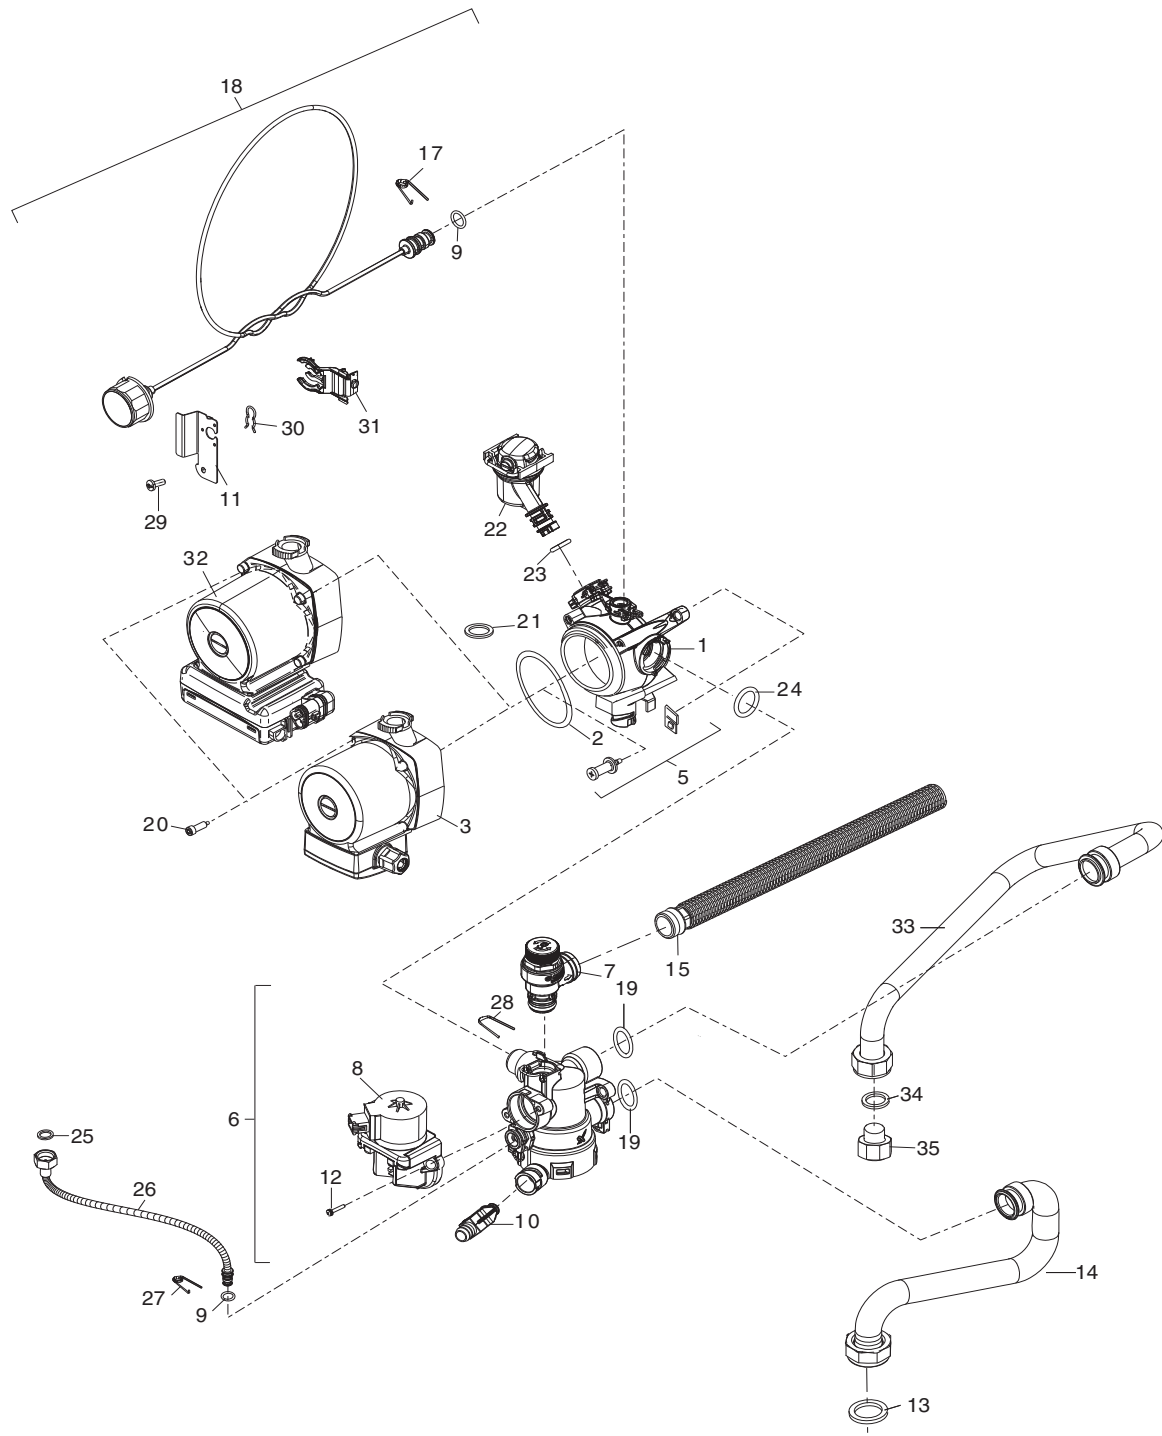

# Liste des pièces de rechange

6720903449.aa.C

Pièces de tôle

**GVA C 24-4M GVM C 24-4H GVS C 14-4M GVS C 24-4M**

**1**

# Liste des pièces de rechange

6720903450.AA/C

Brûleur/corps de chauffe

**GVA C 24-4M GVM C 24-4H GVS C 14-4M GVS C 24-4M**

**2**

Liste des pièces de rechange

6720903389.aa.C

Bloc gaz

# Liste des pièces de rechange

6720903451.aa.1C

Pompe/Tubes

**GVA C 24-4M GVM C 24-4H GVS C 14-4M GVS C 24-4M**

**4**