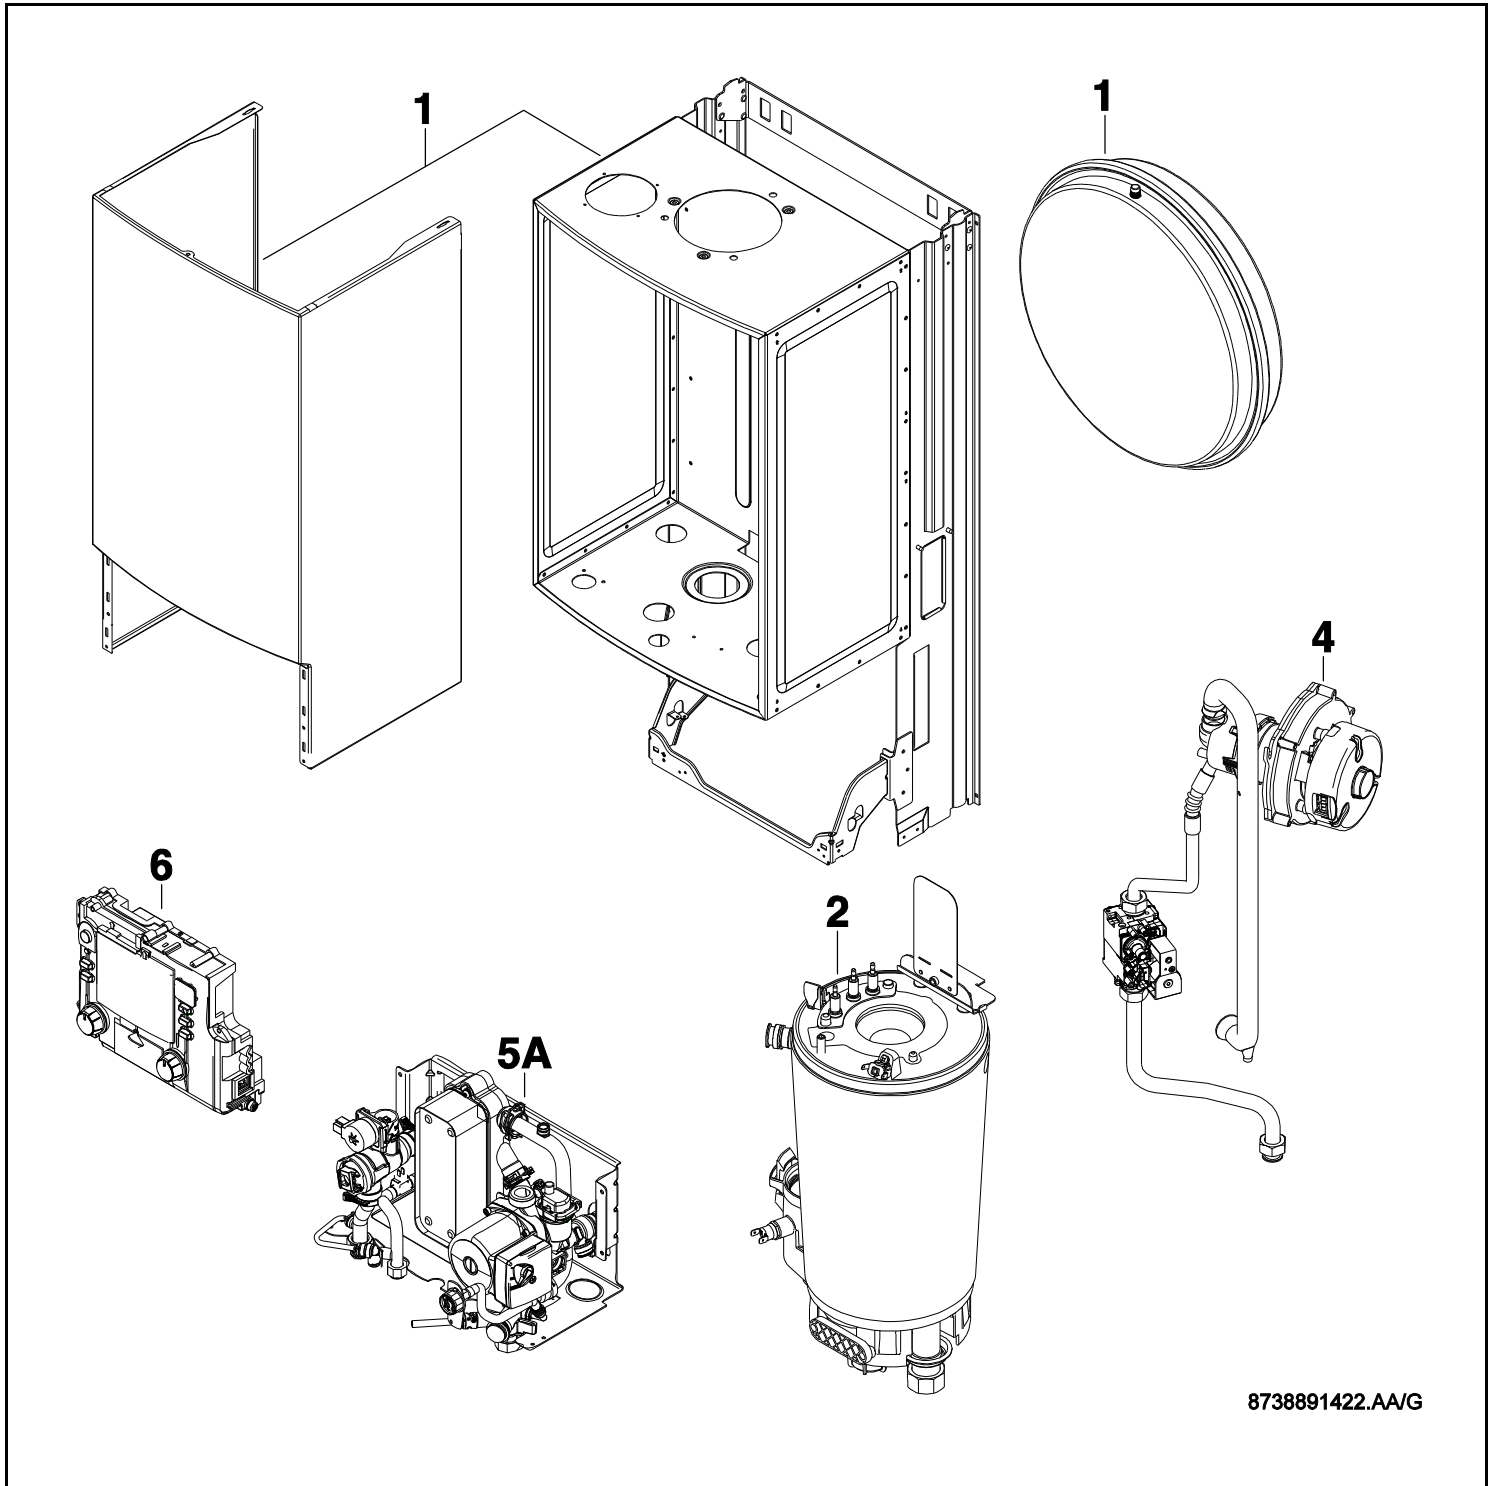

AGVM C24-1HN AGVM C24-2MN

Liste des pièces de rechange

8738891420.AB/G

Pièces de tôle

1

AGVM C24-1HN
AGVM C24-2MN

Liste des pièces de rechange

6720904833.aa.1

Brûleur/Caloporteur

2

AGVM C24-1HN
AGVM C24-2MN

Liste des pièces de rechange

8738891535.ab.R

Bloc gaz

4

AGVM C24-1HN
AGVM C24-2MN

Liste des pièces de rechange

8738891419.ab.1

Pompe/Tubes

5
A

AGVM C24-1HN
AGVM C24-2MN

Liste des pièces de rechange

8738891419.ab.1

Pompe/Tubes