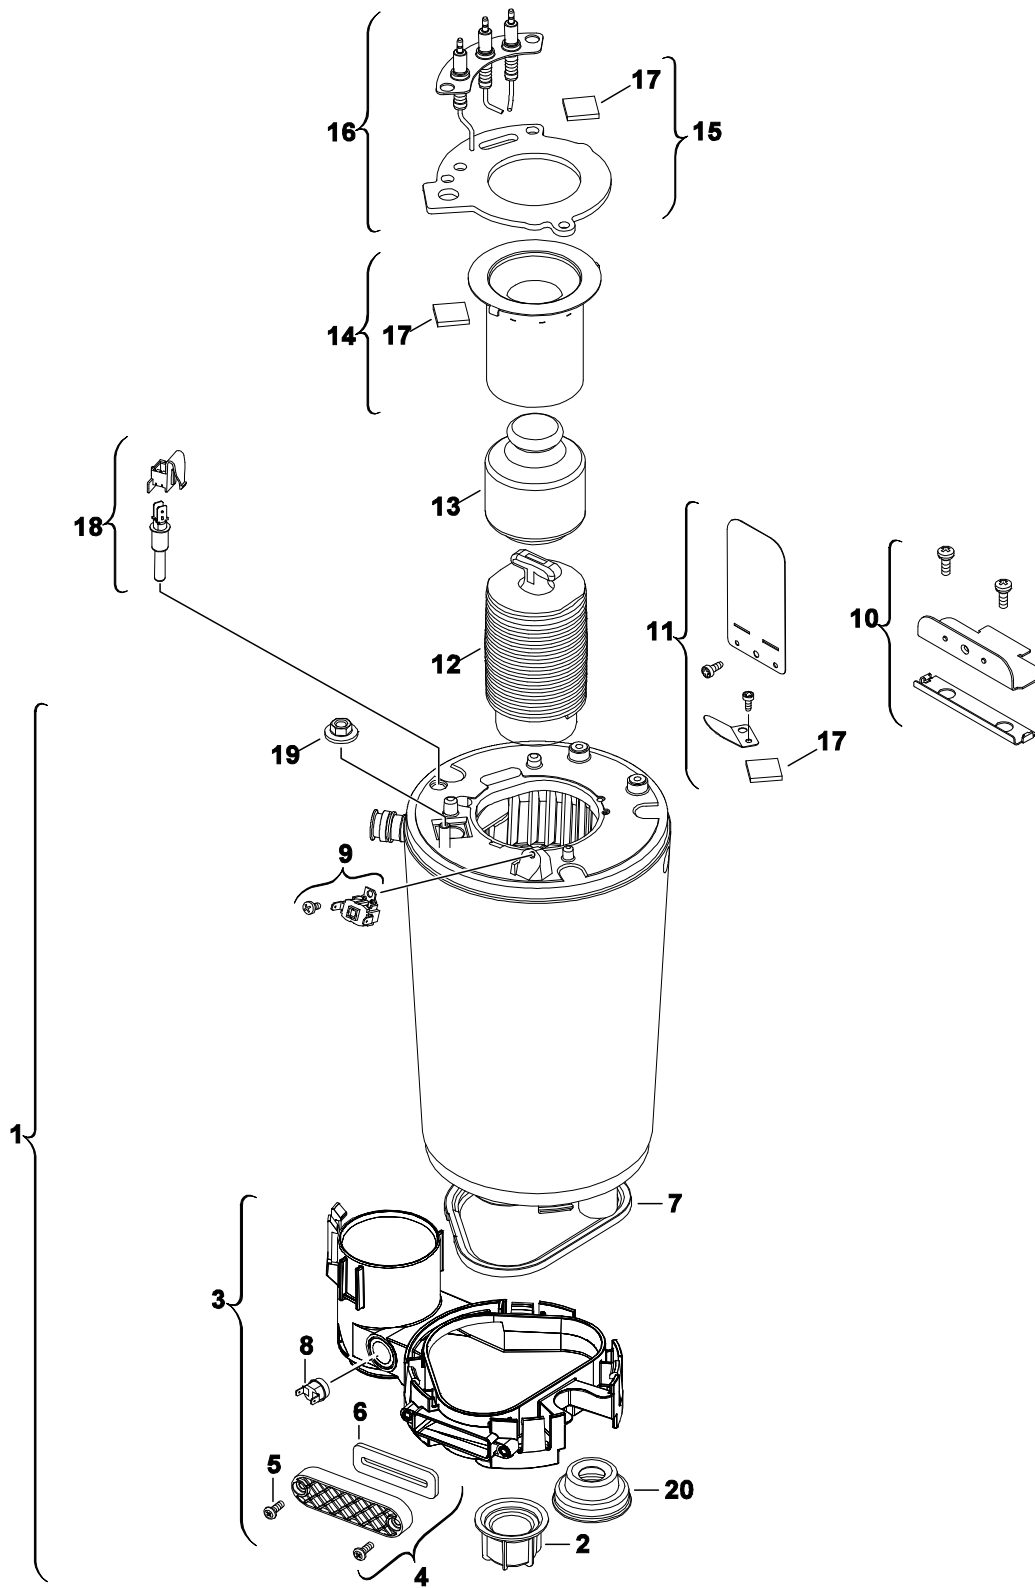

AGVM C24-1HN AGVM C24-2MN

Liste des pièces de rechange

8738891420.AB/G

Pièces de tôle

1

AGVM C24-1HN
AGVM C24-2MN

Liste des pièces de rechange

6720904833.aa.1

Brûleur/Caloporteur

2

AGVM C24-1HN
AGVM C24-2MN

Liste des pièces de rechange

8738891535.ab.R

Bloc gaz

4

AGVM C24-1HN
AGVM C24-2MN

Liste des pièces de rechange

8738891419.ab.1

Pompe/Tubes

5
A

AGVM C24-1HN
AGVM C24-2MN

Liste des pièces de rechange

8738891419.ab.1

Pompe/Tubes

5
A

AGVM C24-1HN
AGVM C24-2MN

Liste des pièces de rechange

6720904836.AA/G

Tableau de commande

6

AGVM C24-1HN
AGVM C24-2MN

e.i.m. leblanc S.A.S.
F-93711 Drancy / France