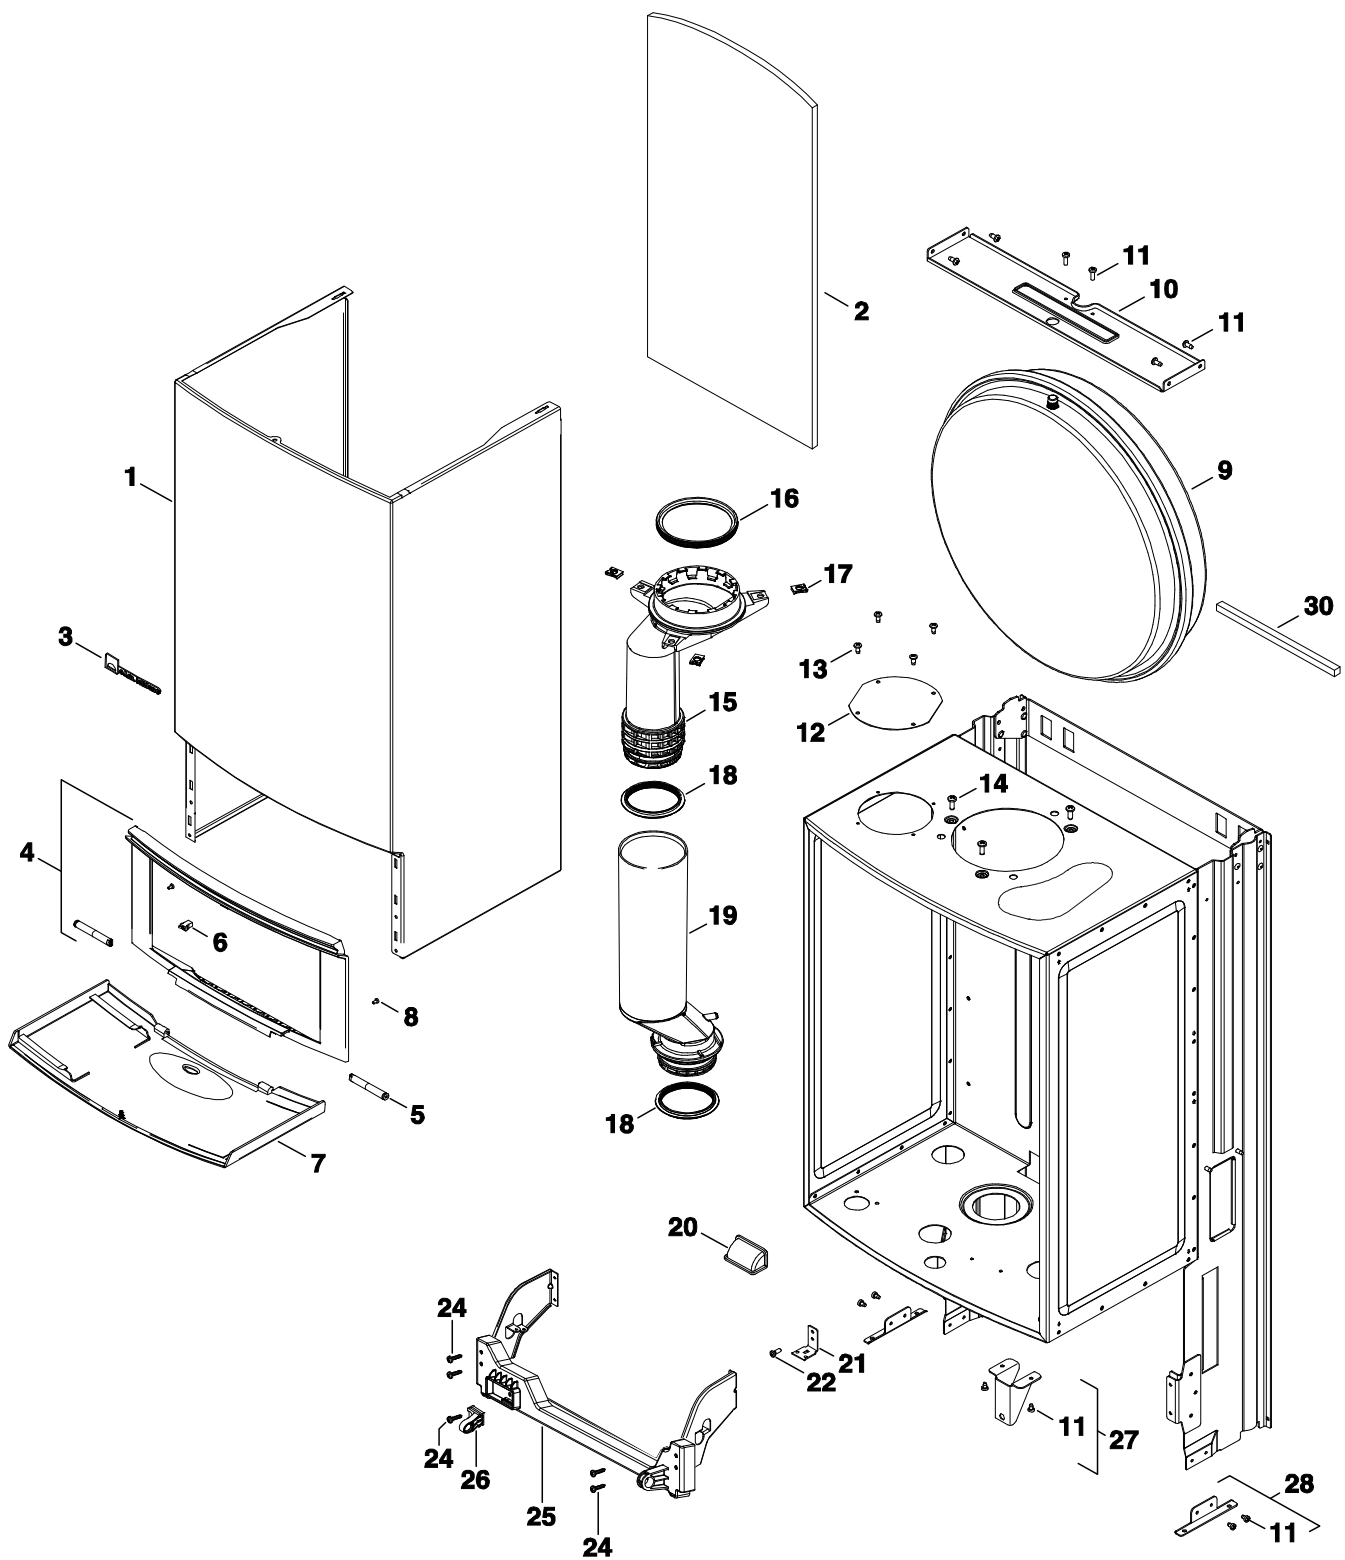

AGVM C24-1HN AGVM C24-2MN

Liste des pièces de rechange

8738891420.AB/G

Pièces de tôle

1

AGVM C24-1HN
AGVM C24-2MN

Liste des pièces de rechange

6720904833.aa.1

Brûleur/Caloporteur

2

AGVM C24-1HN
AGVM C24-2MN

Liste des pièces de rechange

8738891535.ab.R

Bloc gaz

4

AGVM C24-1HN
AGVM C24-2MN

Liste des pièces de rechange

8738891419.ab.1

Pompe/Tubes

5
A

AGVM C24-1HN
AGVM C24-2MN

Liste des pièces de rechange

8738891419.ab.1

Pompe/Tubes