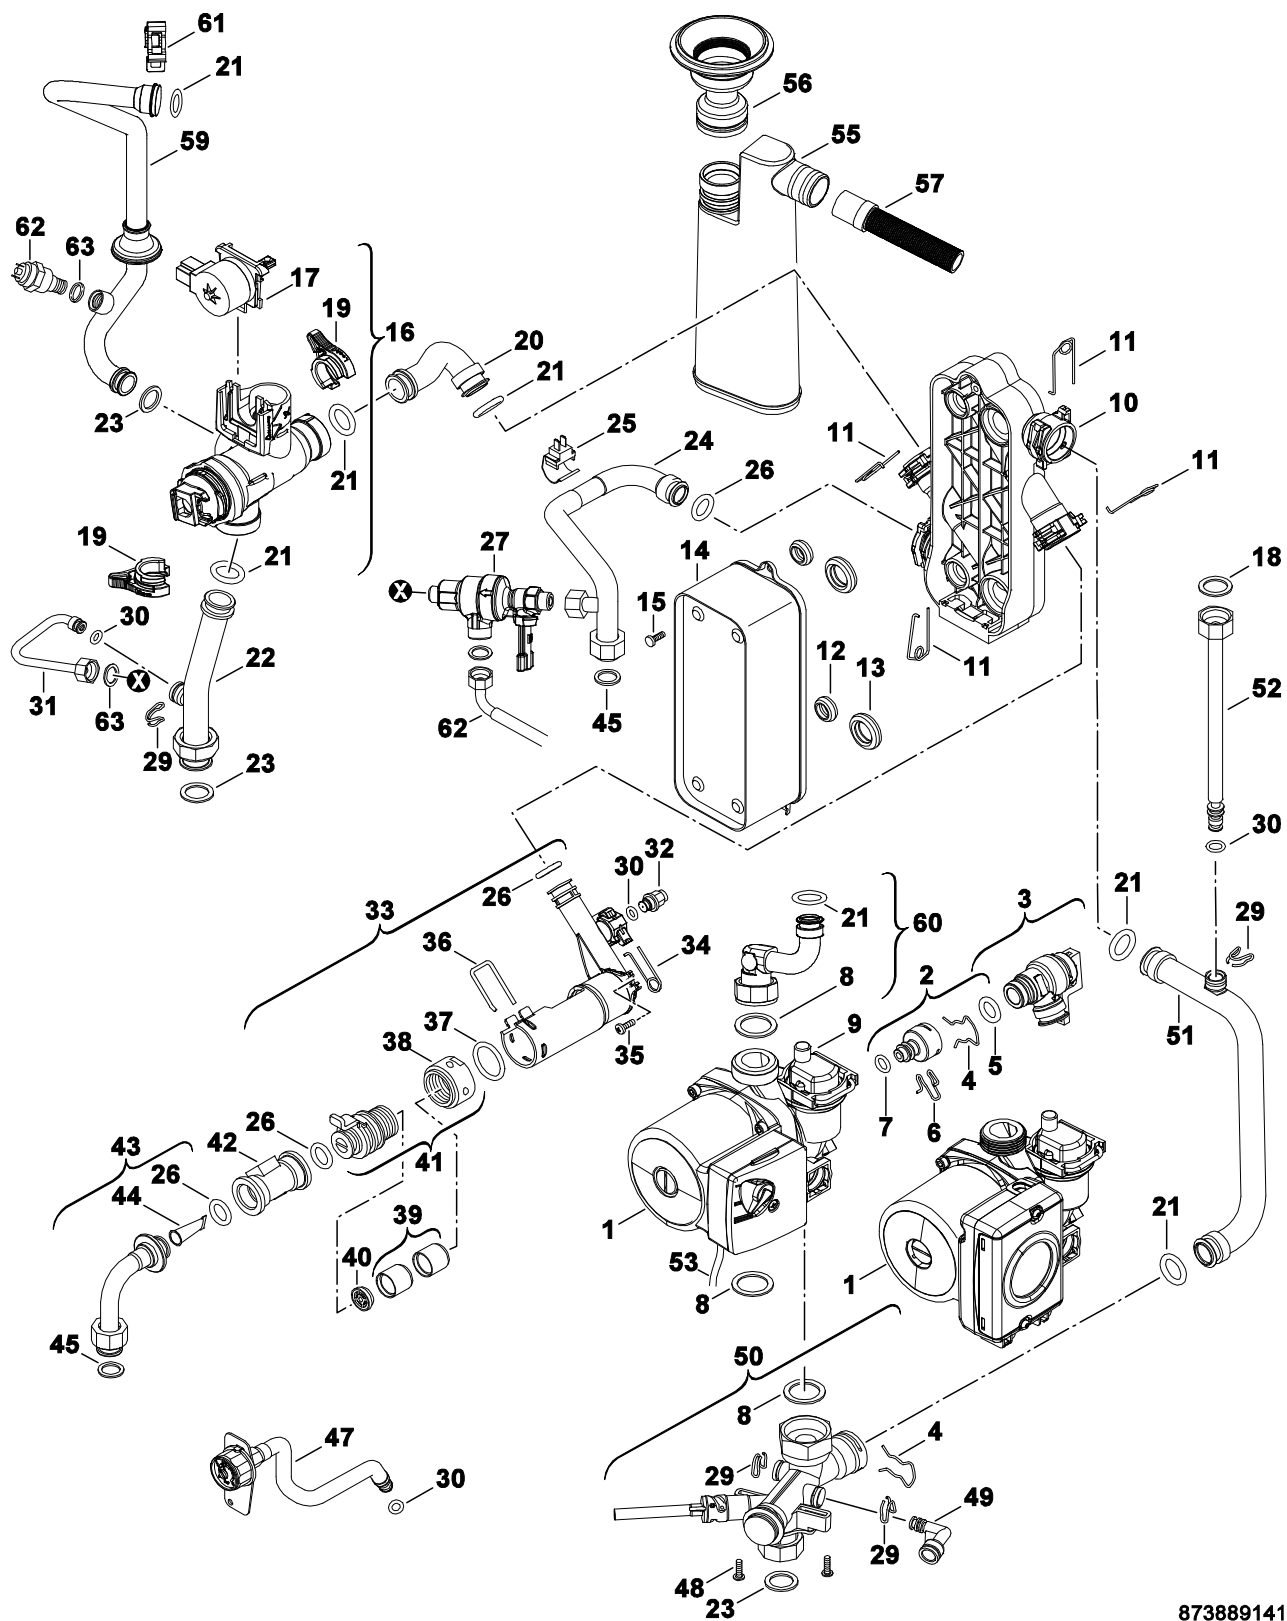

AGVM C24-1HN AGVM C24-2MN

Liste des pièces de rechange

8738891420.AB/G

Pièces de tôle

1

AGVM C24-1HN
AGVM C24-2MN

Liste des pièces de rechange

6720904833.aa.1

Brûleur/Caloporteur

2

AGVM C24-1HN
AGVM C24-2MN

Liste des pièces de rechange

8738891535.ab.R

Bloc gaz

4

AGVM C24-1HN
AGVM C24-2MN

Liste des pièces de rechange

8738891419.ab.1

Pompe/Tubes

5
A

AGVM C24-1HN
AGVM C24-2MN

Liste des pièces de rechange

8738891419.ab.1

Pompe/Tubes

5
A

AGVM C24-1HN
AGVM C24-2MN

Liste des pièces de rechange

6720904836.AA/G

Tableau de commande

6

AGVM C24-1HN
AGVM C24-2MN

e.i.m. leblanc S.A.S.
F-93711 Drancy / France