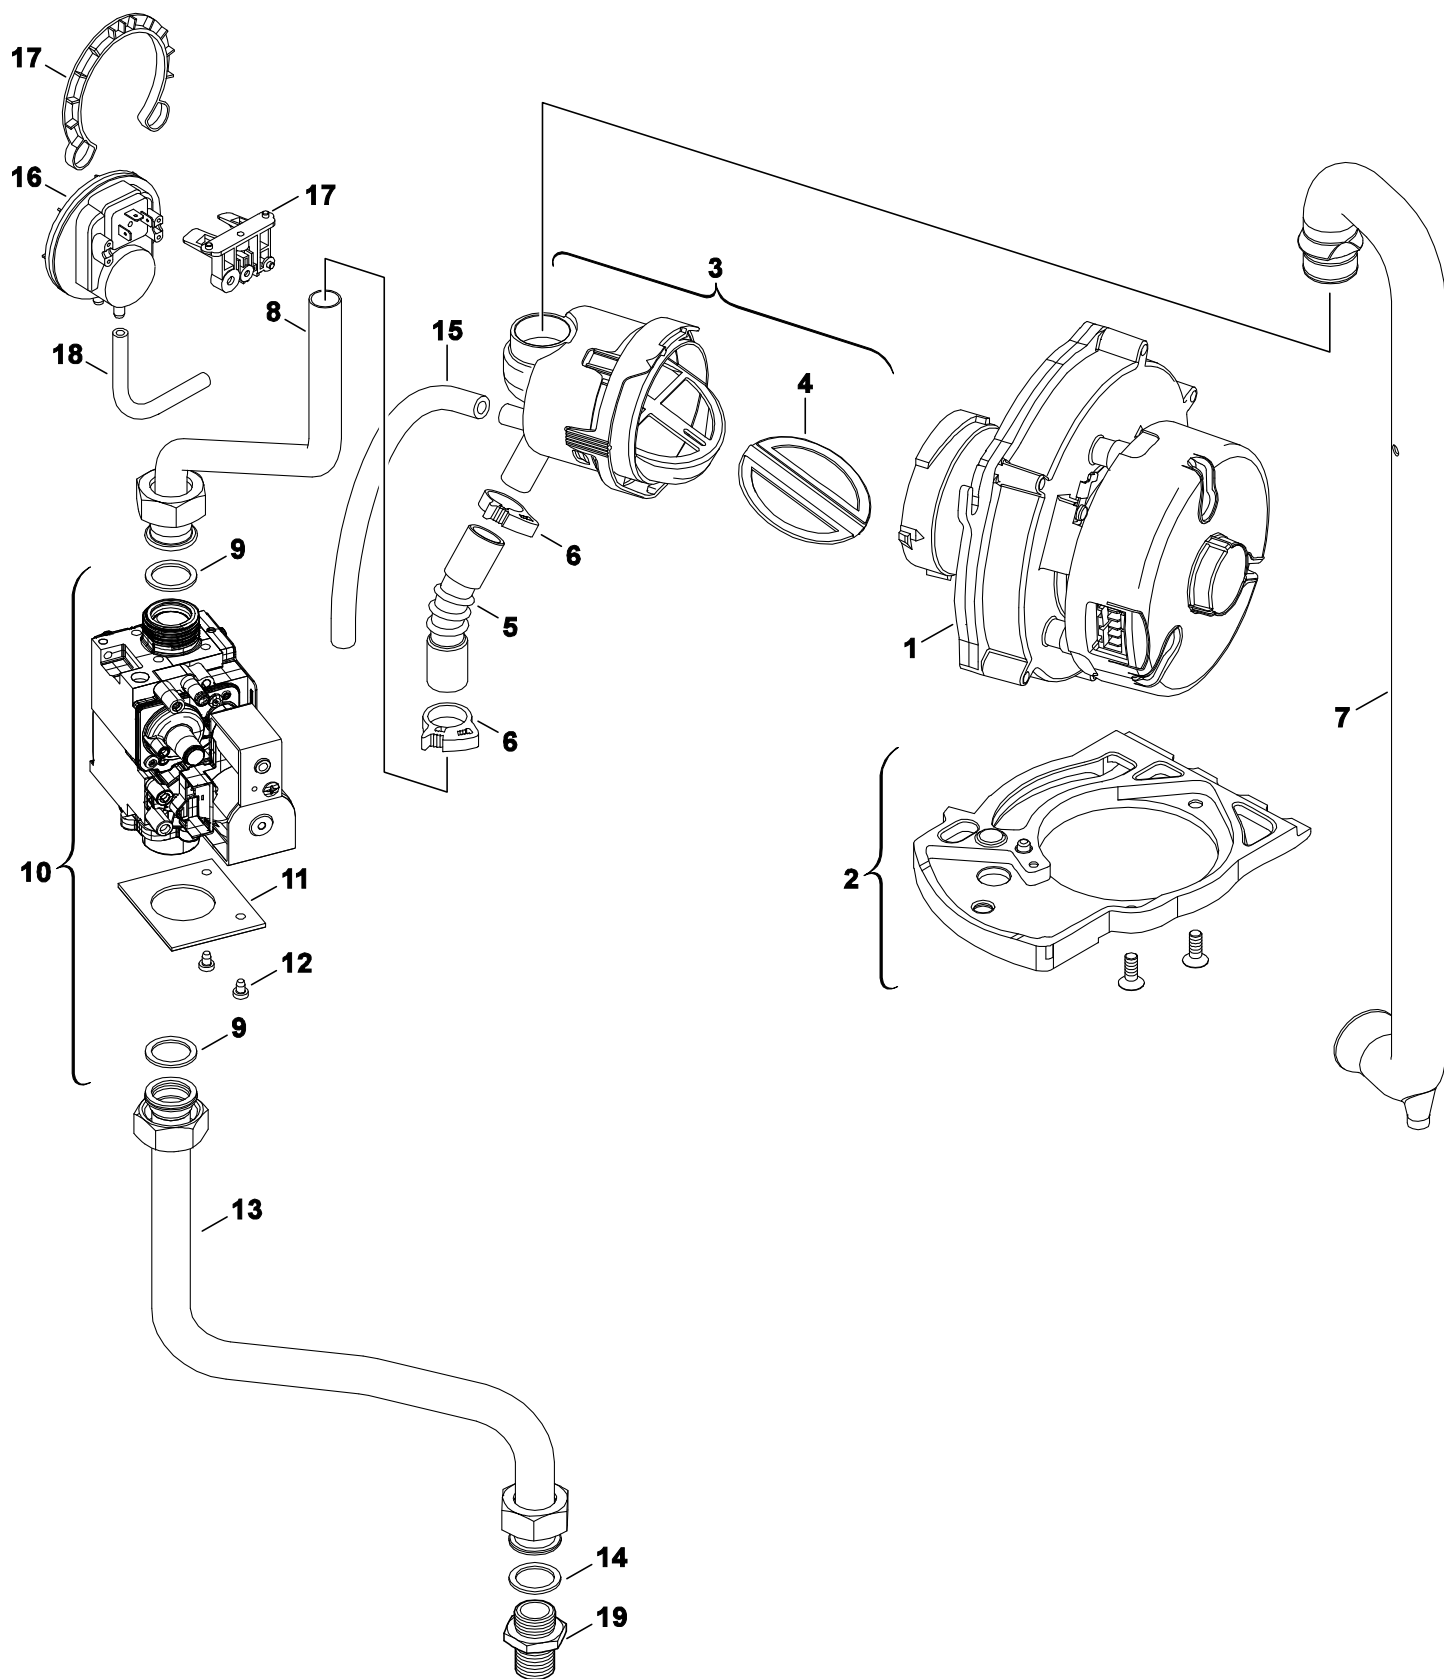

AGVM C24-1HN AGVM C24-2MN

Liste des pièces de rechange

8738891420.AB/G

Pièces de tôle

1

AGVM C24-1HN
AGVM C24-2MN

Liste des pièces de rechange

6720904833.aa.1

Brûleur/Caloporteur

2

AGVM C24-1HN
AGVM C24-2MN

Liste des pièces de rechange

8738891535.ab.R

Bloc gaz

4

AGVM C24-1HN
AGVM C24-2MN

Liste des pièces de rechange

8738891419.ab.1

Pompe/Tubes

5
A

AGVM C24-1HN
AGVM C24-2MN

Liste des pièces de rechange

8738891419.ab.1

Pompe/Tubes

5
A

AGVM C24-1HN
AGVM C24-2MN

Liste des pièces de rechange

6720904836.AA/G

Tableau de commande

6

AGVM C24-1HN
AGVM C24-2MN

e.i.m. leblanc S.A.S.
F-93711 Drancy / France