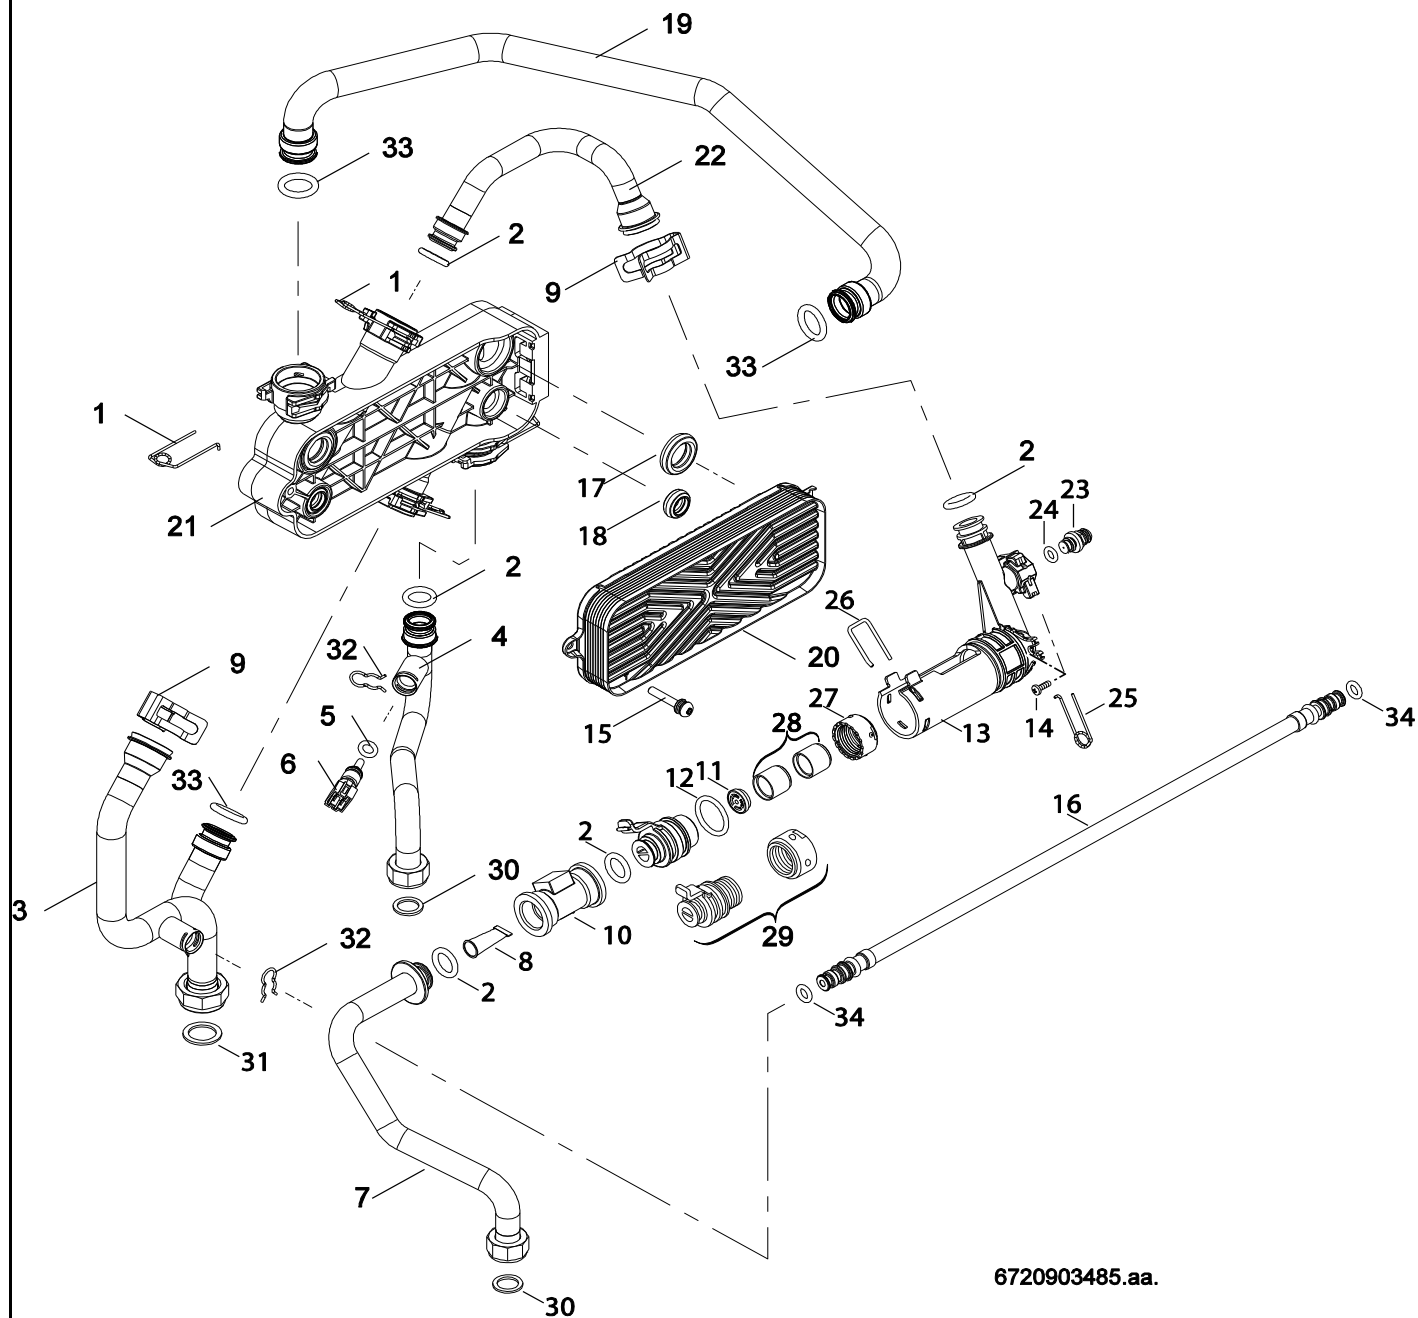

# Liste des pièces de rechange

8716799106.aa.GL

Brûleur

N/CGLA24-7M N/CGLA23-7M.5 (VMC)  
NGLA24-7S

**3**

Liste des pièces de rechange

6720903027.aa.C

Bloc gaz

# Liste des pièces de rechange

8716798077.aa.GL

Pompe/Tubes

N/CGLA24-7M N/CGLA23-7M.5 (VMC)  
 NGLA24-7S

**5**

# Liste des pièces de rechange

6720903485.aa.

Hydraulique eau sanitaire

N/CGLA24-7M N/CGLA23-7M.5 (VMC)  
NGLA24-7S

7