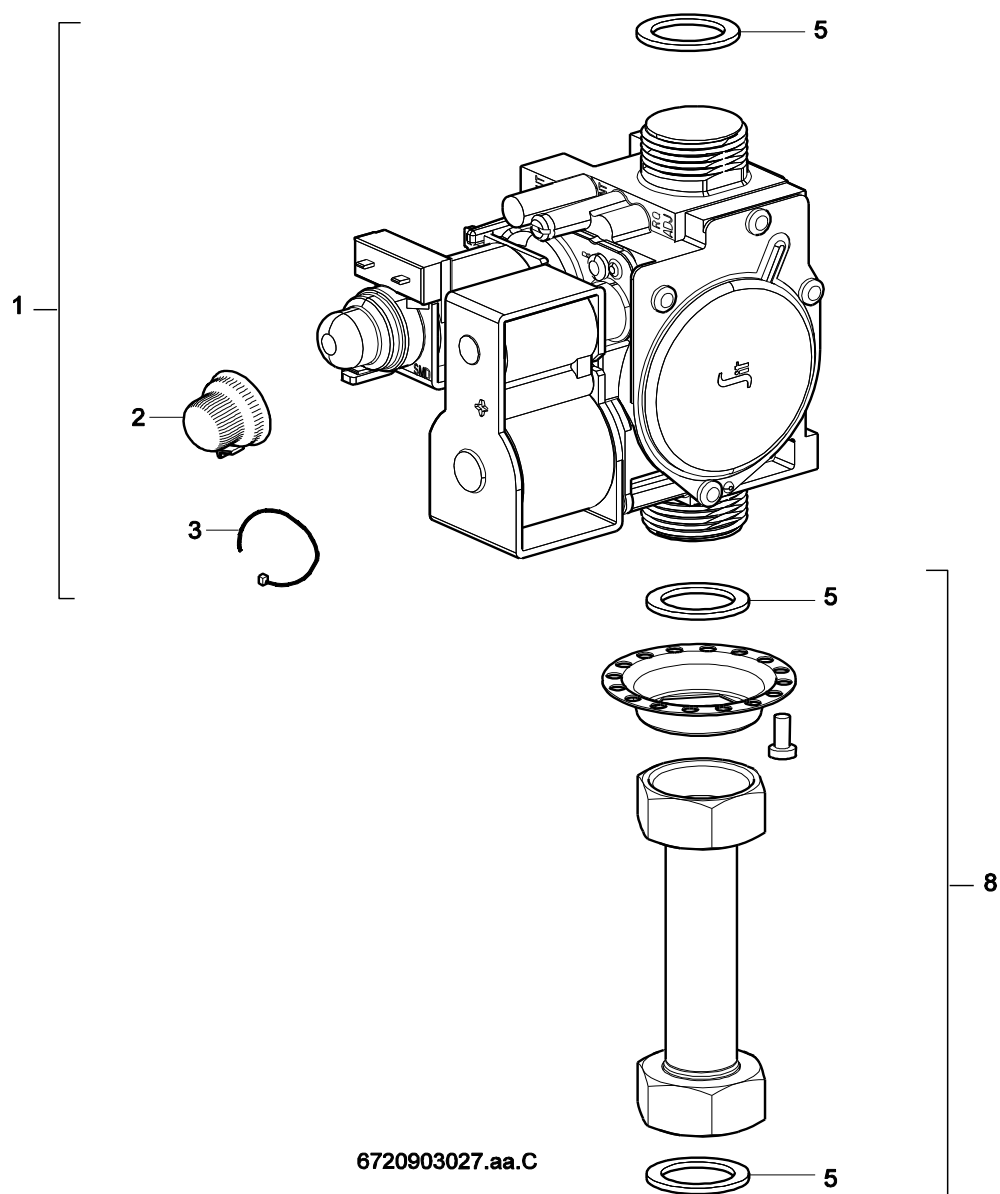

# Liste des pièces de rechange

8716799106.aa.GL

Brûleur

N/CGLA24-7M N/CGLA23-7M.5 (VMC)  
NGLA24-7S

**3**

Liste des pièces de rechange

6720903027.aa.C

Bloc gaz

# Liste des pièces de rechange

8716798077.aa.GL

Pompe/Tubes

N/CGLA24-7M N/CGLA23-7M.5 (VMC)  
 NGLA24-7S

**5**