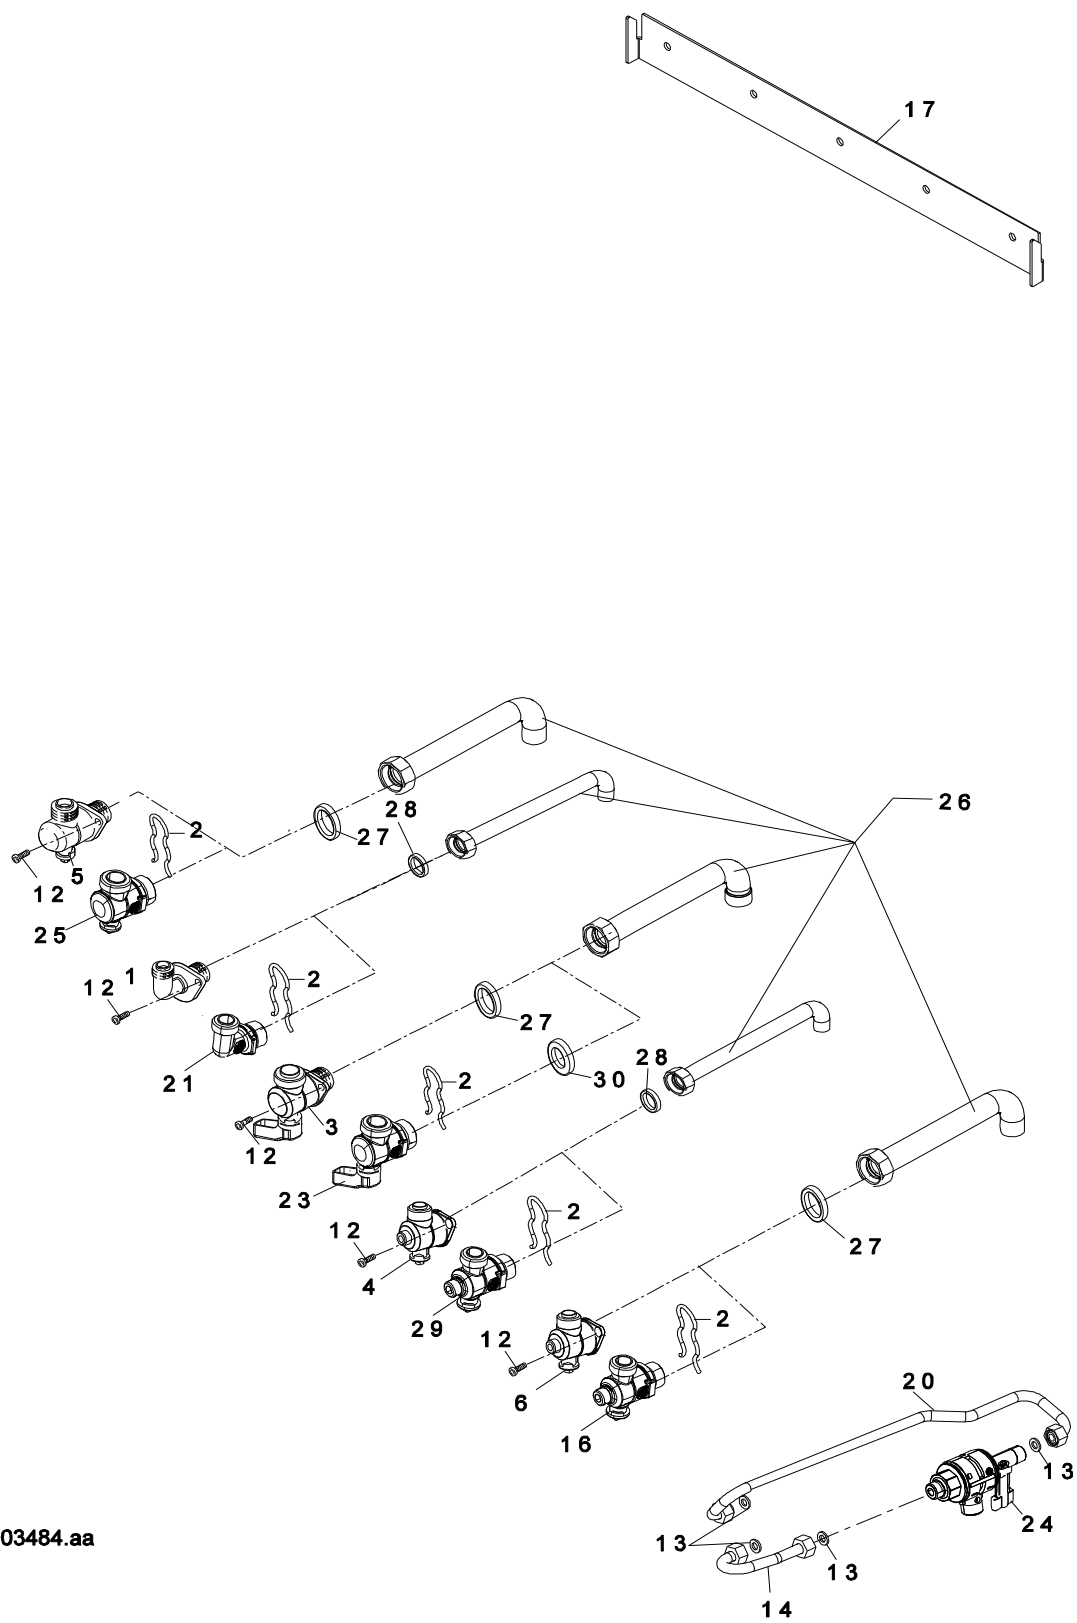

Liste des pièces de rechange

6720903484.aa

Dossieret

N/CGLA24-7M N/CGLA23-7M.5 (VMC)
NGLA24-7S

8