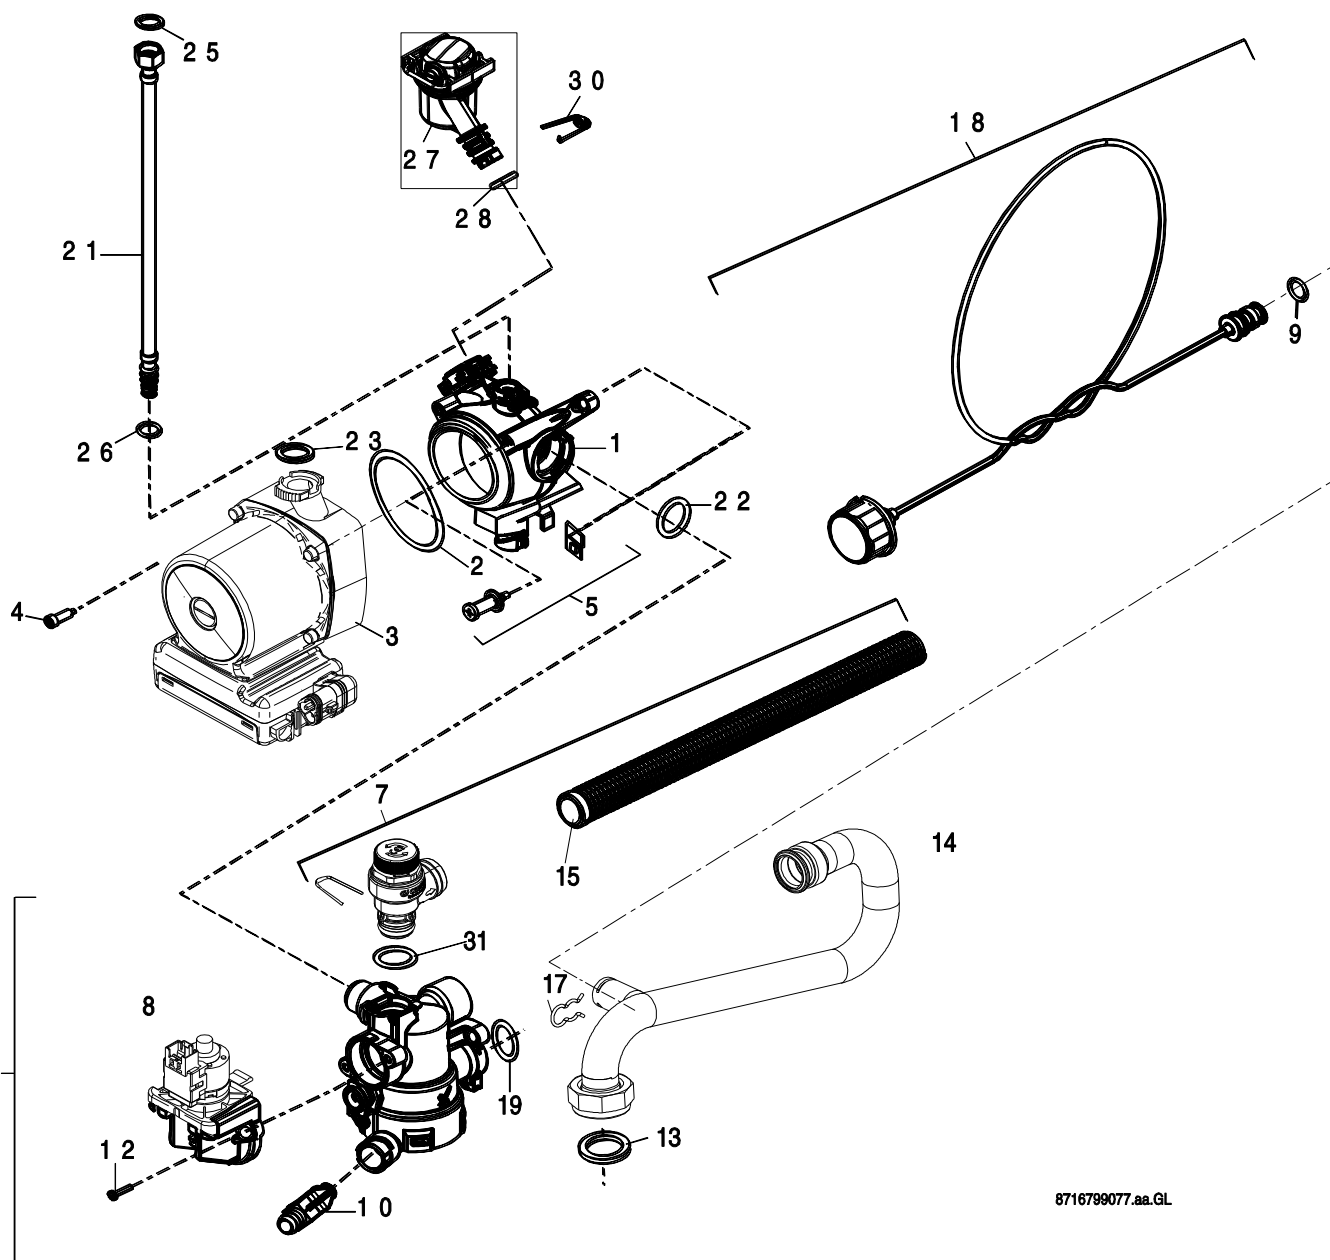

# Liste des pièces de rechange

8716798077.aa.GL

Pompe/Tubes

N/CGLA24-7M N/CGLA23-7M.5 (VMC)  
 NGLA24-7S

**5**