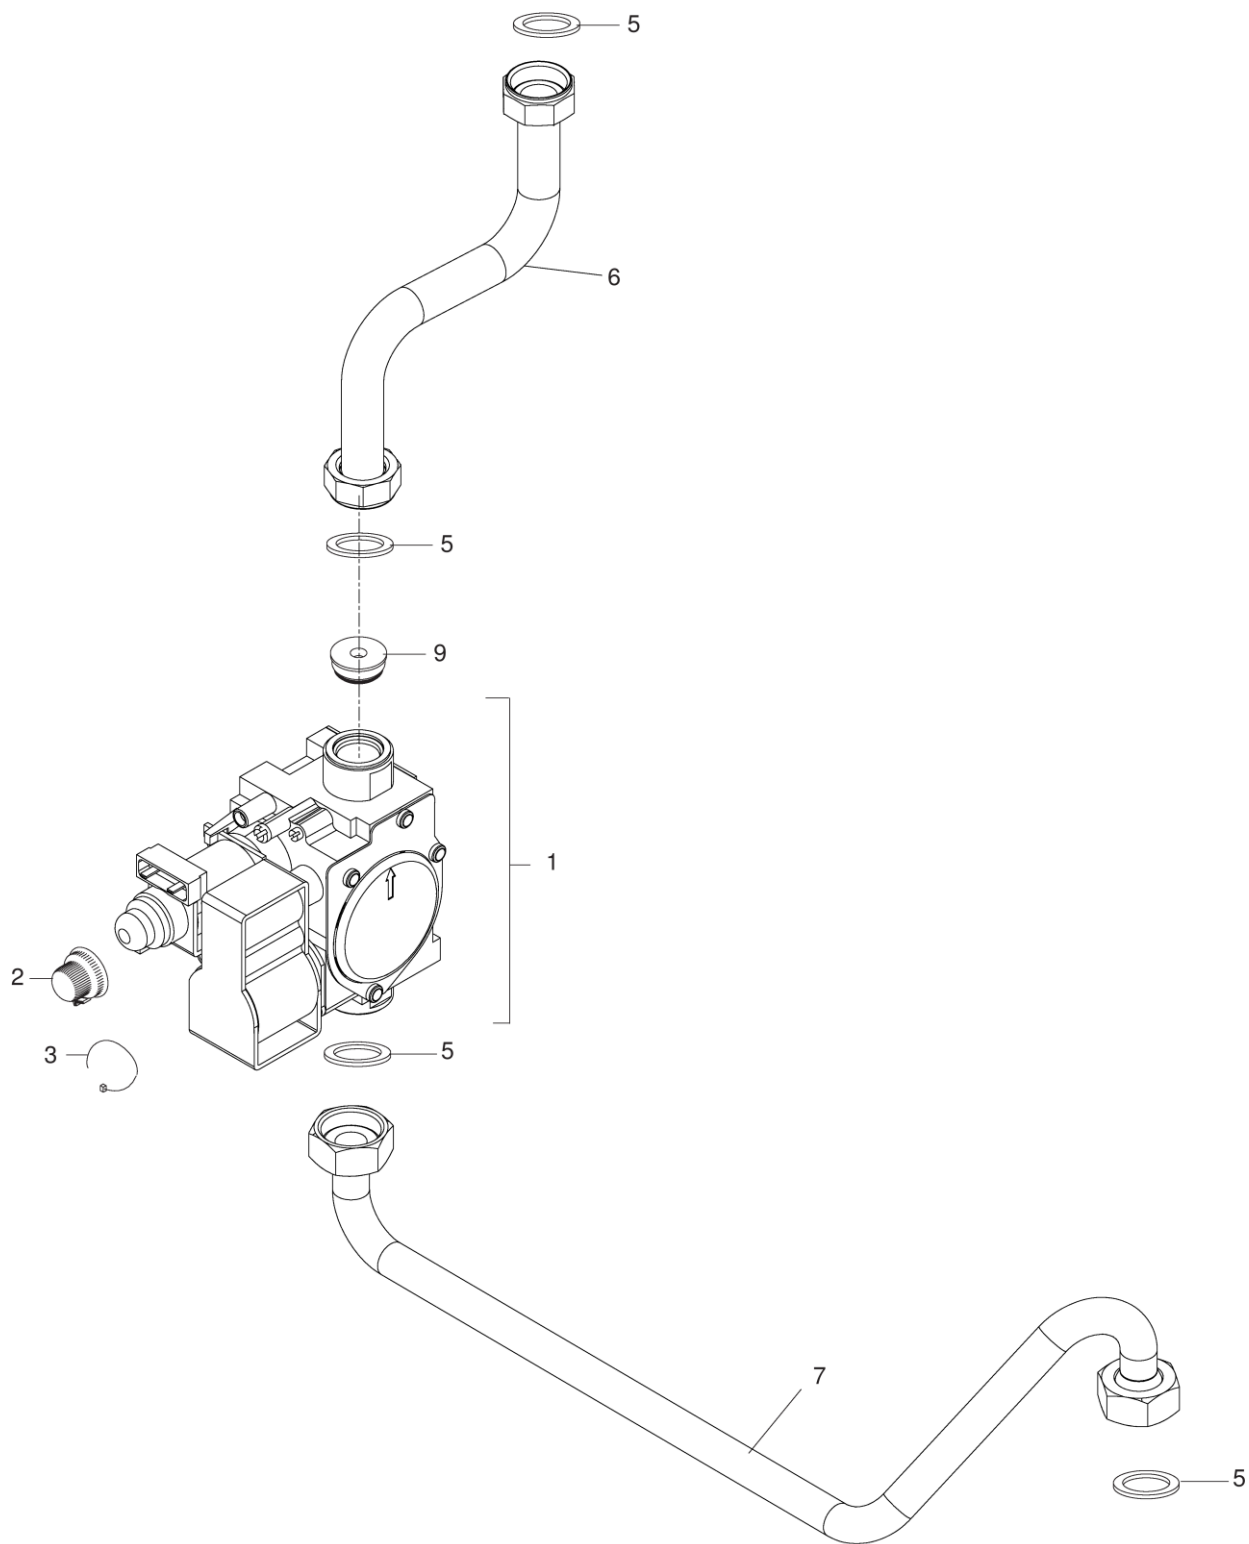

NGLB24-5M NGLB23-5M.5 (VMC)

Liste des pièces de rechange

8716799094.aa.GL

Pièces de tôle

NGLB24-5M
NGLB23-5M.5 (VMC)

1

Liste des pièces de rechange

8716799095.aa.GL

Corps de chauffe

NGLB24-5M
NGLB23-5M.5 (VMC)

2

Liste des pièces de rechange

6720903296.aa.C

Brûleur

NGLB24-5M
NGLB23-5M.5 (VMC)

3

Liste des pièces de rechange

8716799096.aa.GL

Bloc gaz

NGLB24-5M
NGLB23-5M.5 (VMC)

4

Liste des pièces de rechange

8716799097.aa.GL

Pompe/Tubes

NGLB24-5M
NGLB23-5M.5 (VMC)

5

Liste des pièces de rechange

8716799098.aa.GL

Tableau de commande

NGLB24-5M
NGLB23-5M.5 (VMC)

6

Liste des pièces de rechange