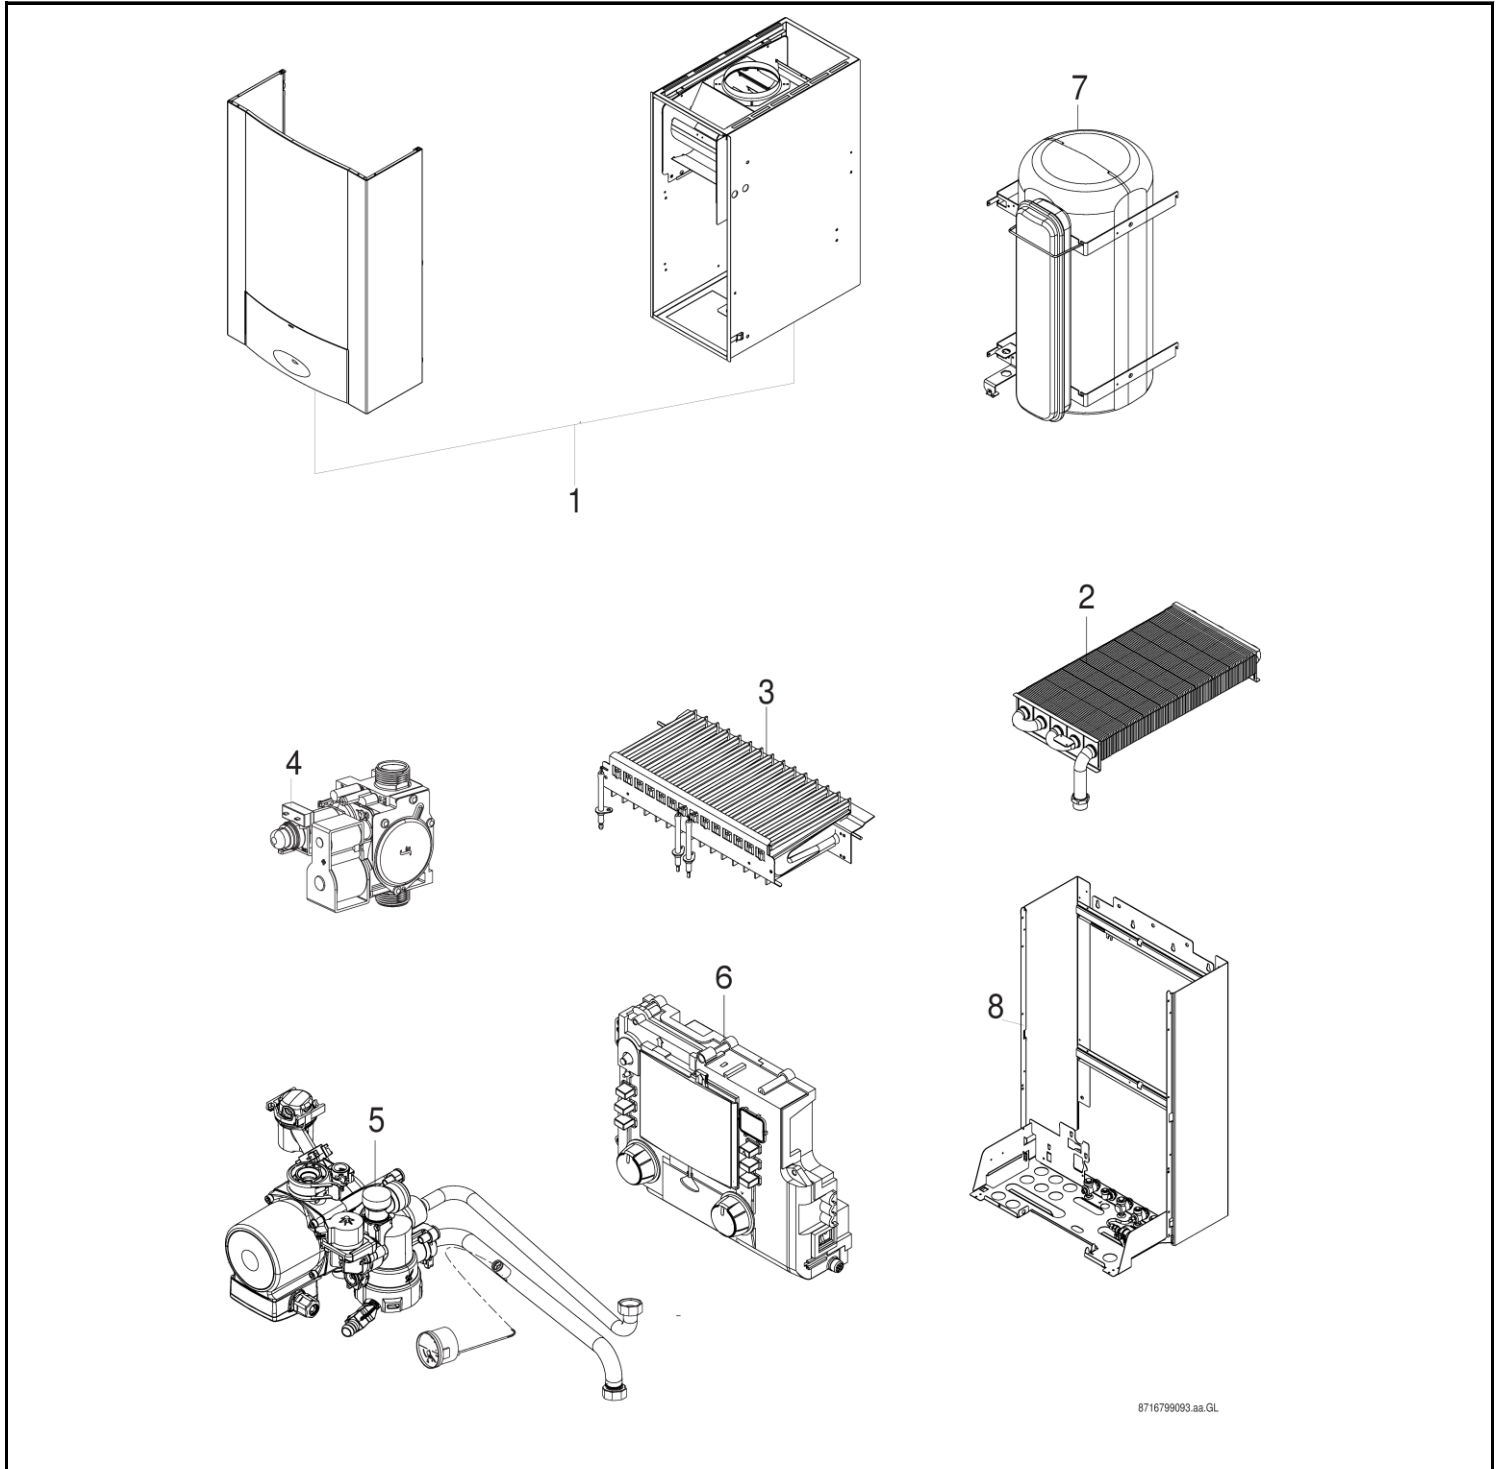

NGLB24-5M NGLB23-5M.5 (VMC)

Liste des pièces de rechange

8716799094.aa.GL

Pièces de tôle

NGLB24-5M
NGLB23-5M.5 (VMC)

1

Liste des pièces de rechange

8716799095.aa.GL

Corps de chauffe

NGLB24-5M
NGLB23-5M.5 (VMC)

2

Liste des pièces de rechange

6720903296.aa.C

Brûleur

NGLB24-5M
NGLB23-5M.5 (VMC)

3

Liste des pièces de rechange

8716799096.aa.GL

Bloc gaz

NGLB24-5M
NGLB23-5M.5 (VMC)

4

Liste des pièces de rechange

8716799097.aa.GL

Pompe/Tubes