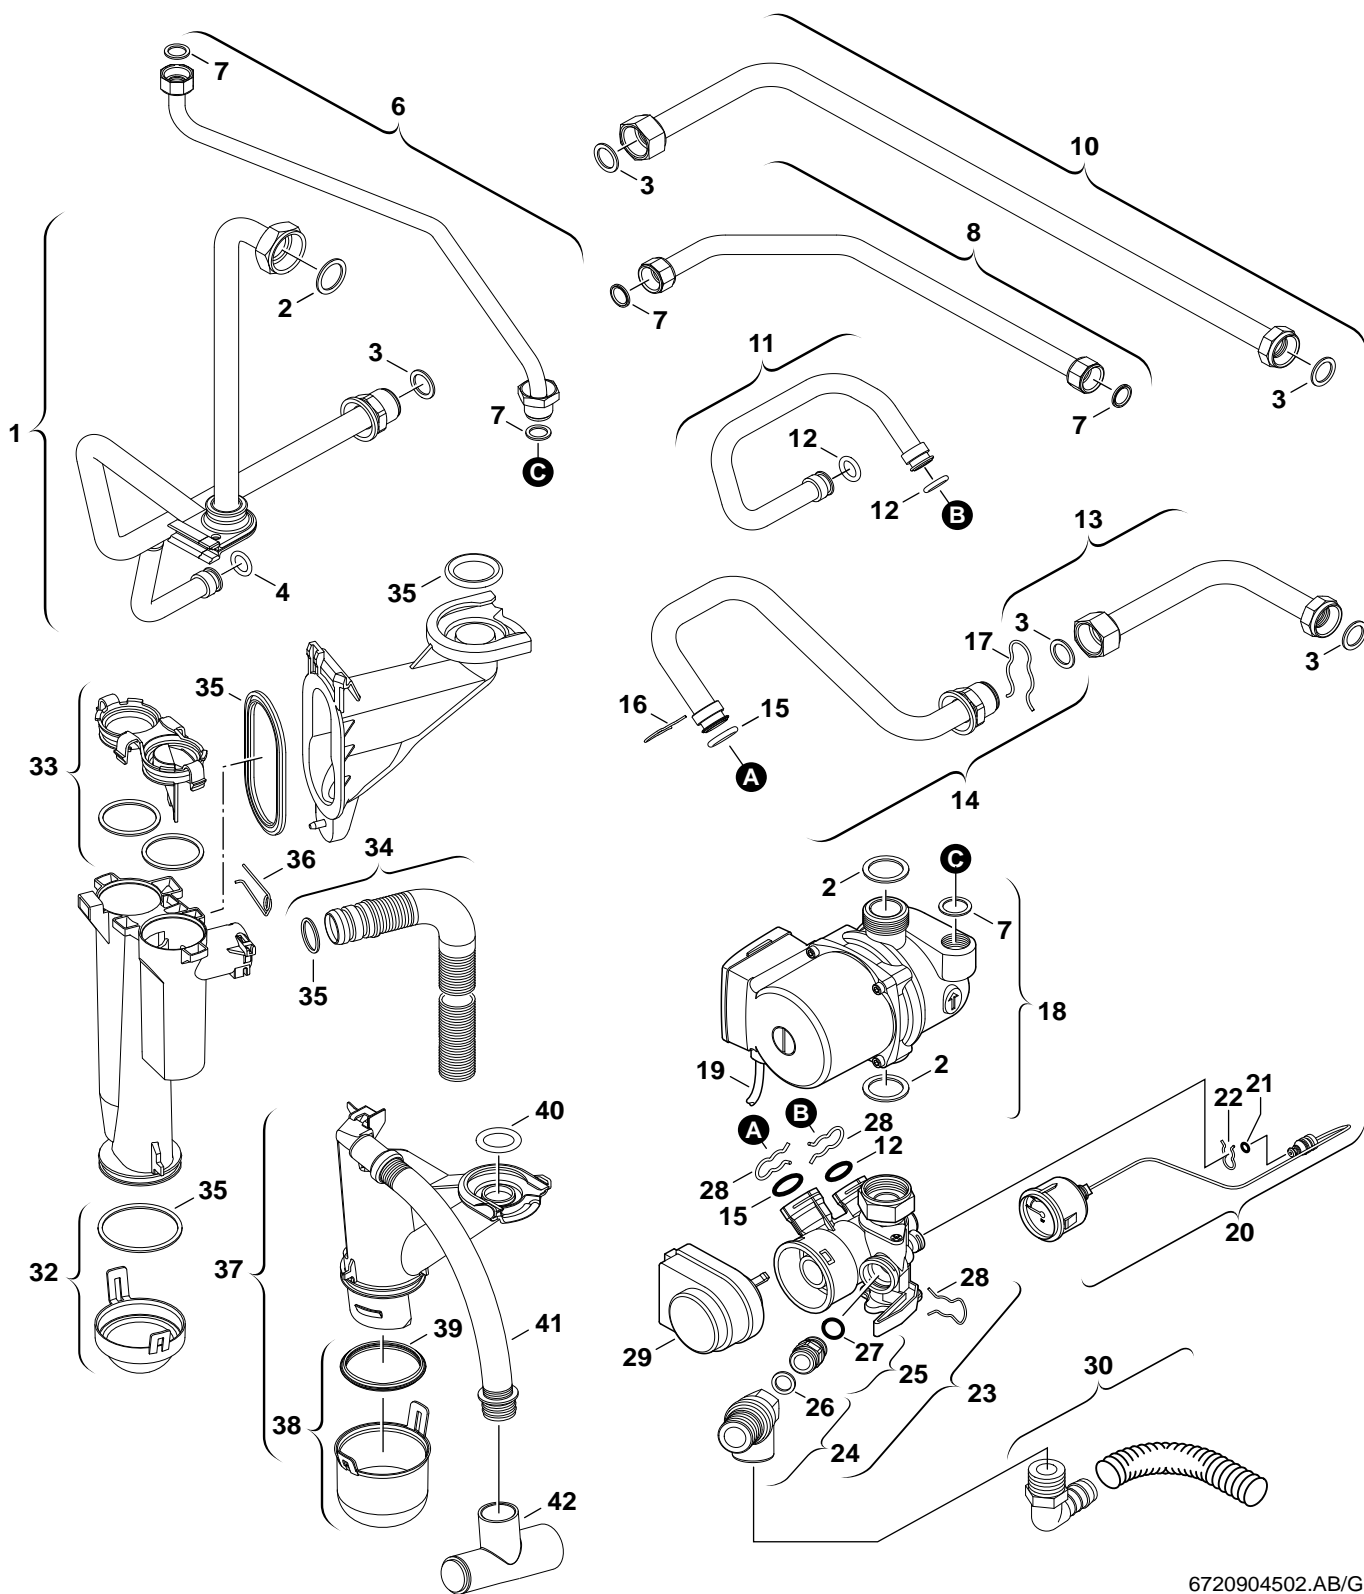

# Liste des pièces de rechange

6720904501.AB/G

Pièces de tôle

SVBC 22,30 83,120,150-2H/170-2HN

1

# Liste des pièces de rechange

6720904502.AB/G

Pompe/Tubes

SVBC 22,30 83,120,150-2H/170-2HN

5

# Liste des pièces de rechange

Tableau de commande

**SVBC 22,30 83,120,150-2H/170-2HN**