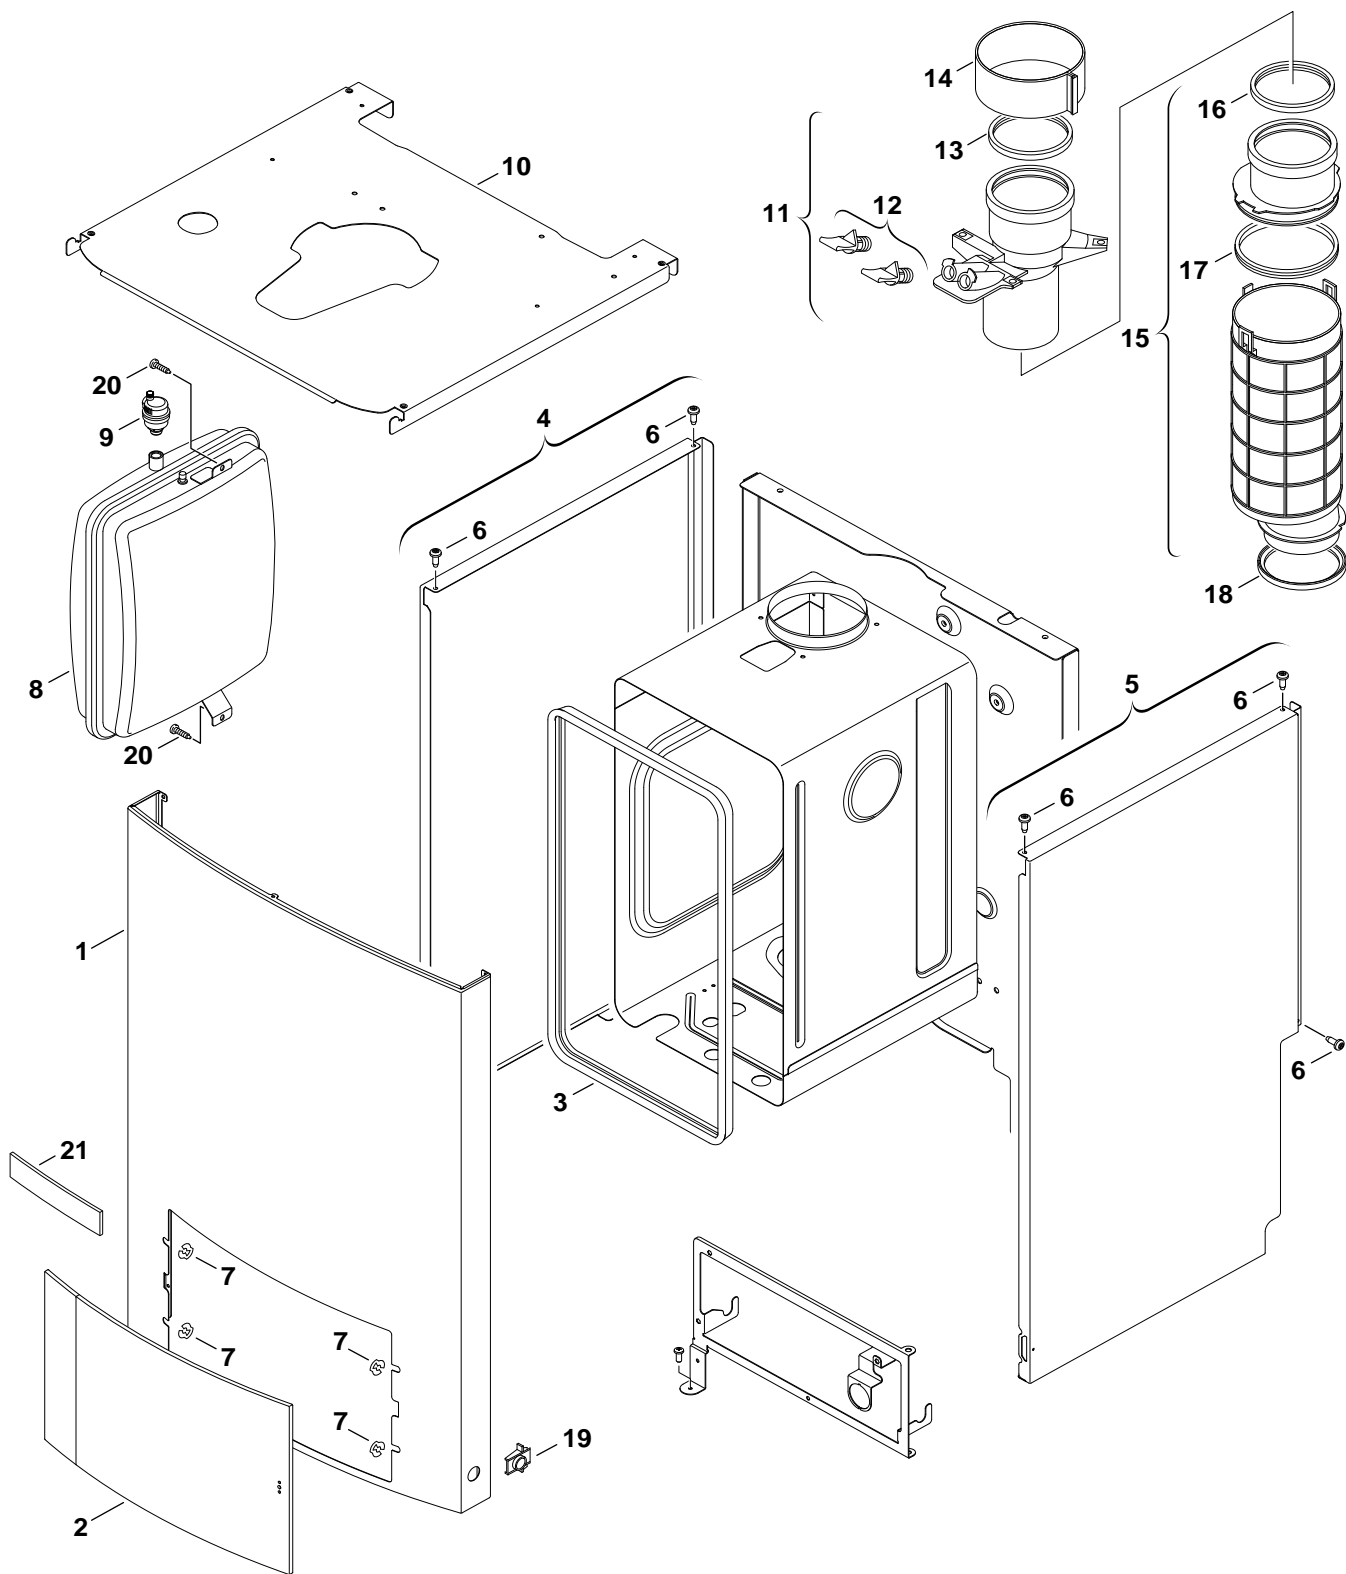

# Liste des pièces de rechange

6720904501.AB/G

Pièces de tôle

SVBC 22,30 83,120,150-2H/170-2HN

1