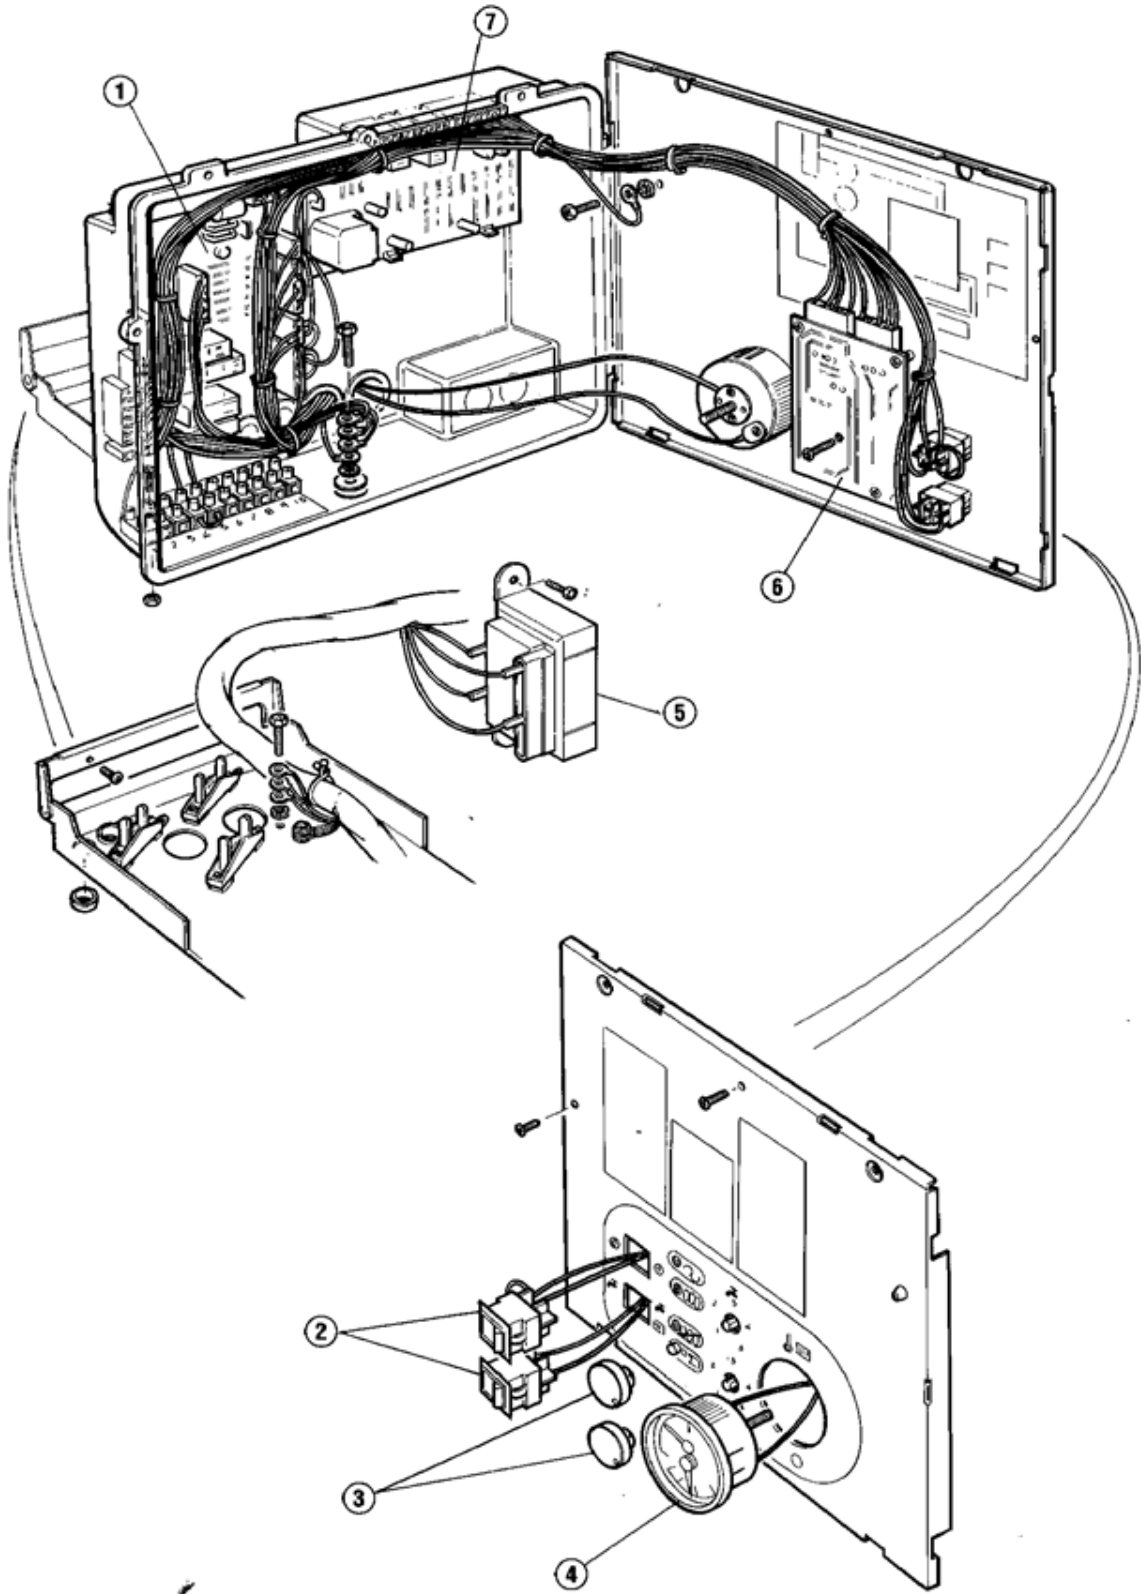

2003	SIMPLY Boîtier élec. - all. électronique

ANNÉE 1997 - 2

Repère	Référence	Désignation	Quantité
1	SF8000594	CARTE DE MODULATION 1.24FF	1.000
1	SF8000597	CARTE DE MODULATION 2.24FF	1.000
-1	SF0000003	POCHETTE DE VISSERIE	1.000
-1	SF0000004	FUSIBLE 2 AMPERES(SACHET DE 5)	1.000
2	SF8000604	INTERRUPTEUR ETE/HIVER M/ARRET	1.000
3	SF8222039	BOUTON 4 POSITIONS	1.000
4	SF8000514	THERMOMANOMETRE (030276)	1.000
5	SF8000586	TRANSFORMATEUR SIMPLY	1.000
6	SF8000600	CARTE INTERFACE UTIL.1.24FF	1.000
6	SF8000602	CARTE INTERFACE UTIL.2.24CE/FF	1.000
7	SF8000592	CARTE ALLUMAGE 1.24/2.24FF-CFE	1.000