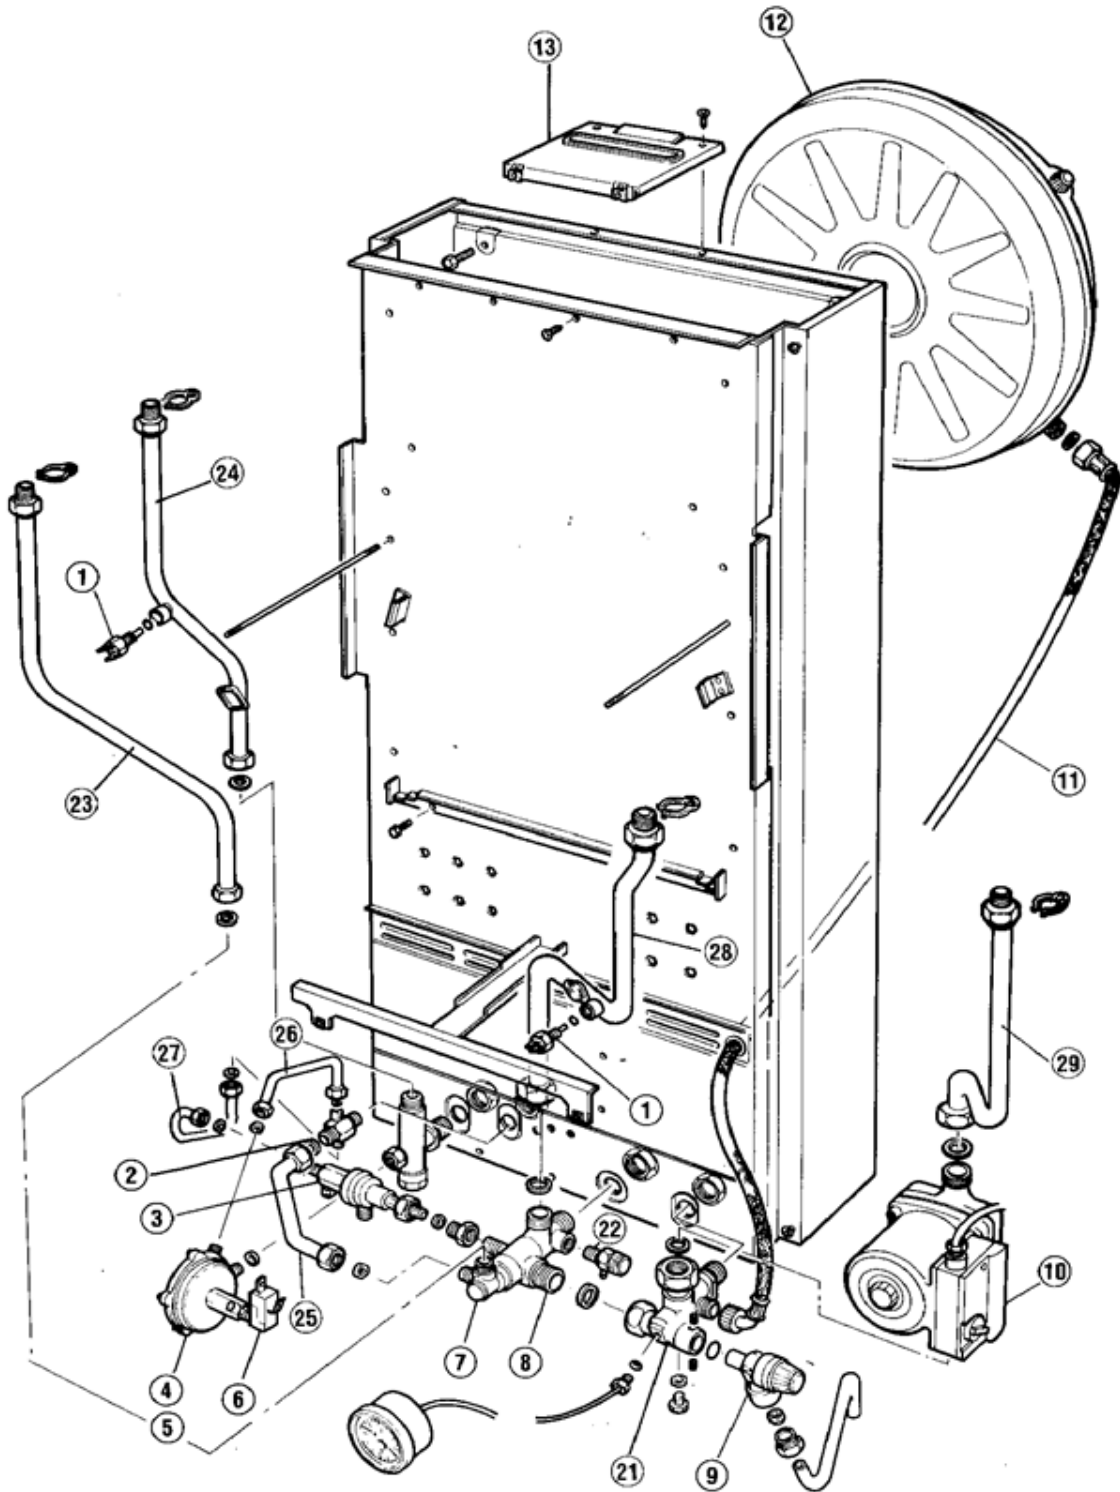

2004	SIMPLY Habillage modèles CF
------	--------------------------------

ANNÉE 1997 - 2

Repère	Référence	Désignation	Quantité
1	SF8929750	PANNEAU DE COTE	1.000
-1	SF0000003	POCHETTE DE VISSERIE	1.000
2	SF8002510	PANNEAU AV.CPLT CHAUD.SANS TROU VEILLEUSE	1.000
2	SF8002511	PANNEAU AV.CPLT CHAUD.A/VEILL.	1.000
3	SF8002514	PORTE TABLEAU DE COMMANDE	1.000

2005	<p style="text-align: center;">SIMPLY Circuit hydraulique modèles CF</p>
------	---

ANNÉE 1997 - 2

Repère	Référence	Désignation	Quantité
1	SF8430038	THERMISTANCE CHAUFFAGE SANITAIRE (SONDE)	1.000
-1	SF0000002	POCHETTE JOINTS HYDRAUL.SIMPLY	1.000
-1	SF0000003	POCHETTE DE VISSERIE	1.000
10	SF8000582	POMPE CP63-130 1"	1.000
11	SF8929708	ENS.RACCORD VASE D'EXPANSION	1.000
12	SF8000583	VASE D'EXPANSION 10 L (8430018)	1.000
2	SF8000603	LIMITEUR DE DEBIT	1.000
3	SF8002526	DISCONNECTEUR	1.000
4	SF8929673	DETECTEUR DEBIT SANITAIRE SIMPLY	1.000
6	SF8929675	MICROCONTACT EAU CHAUDE SANITAIRE	1.000
7	SF8929898	CARTOUCHE THERMOSTATIQUE	1.000
8	SF8929896	VANNE PRIORITE SANITAIRE SIMPLY	1.000
9	SF8929647	SOUPAPE SECURITE (5000721)	1.000