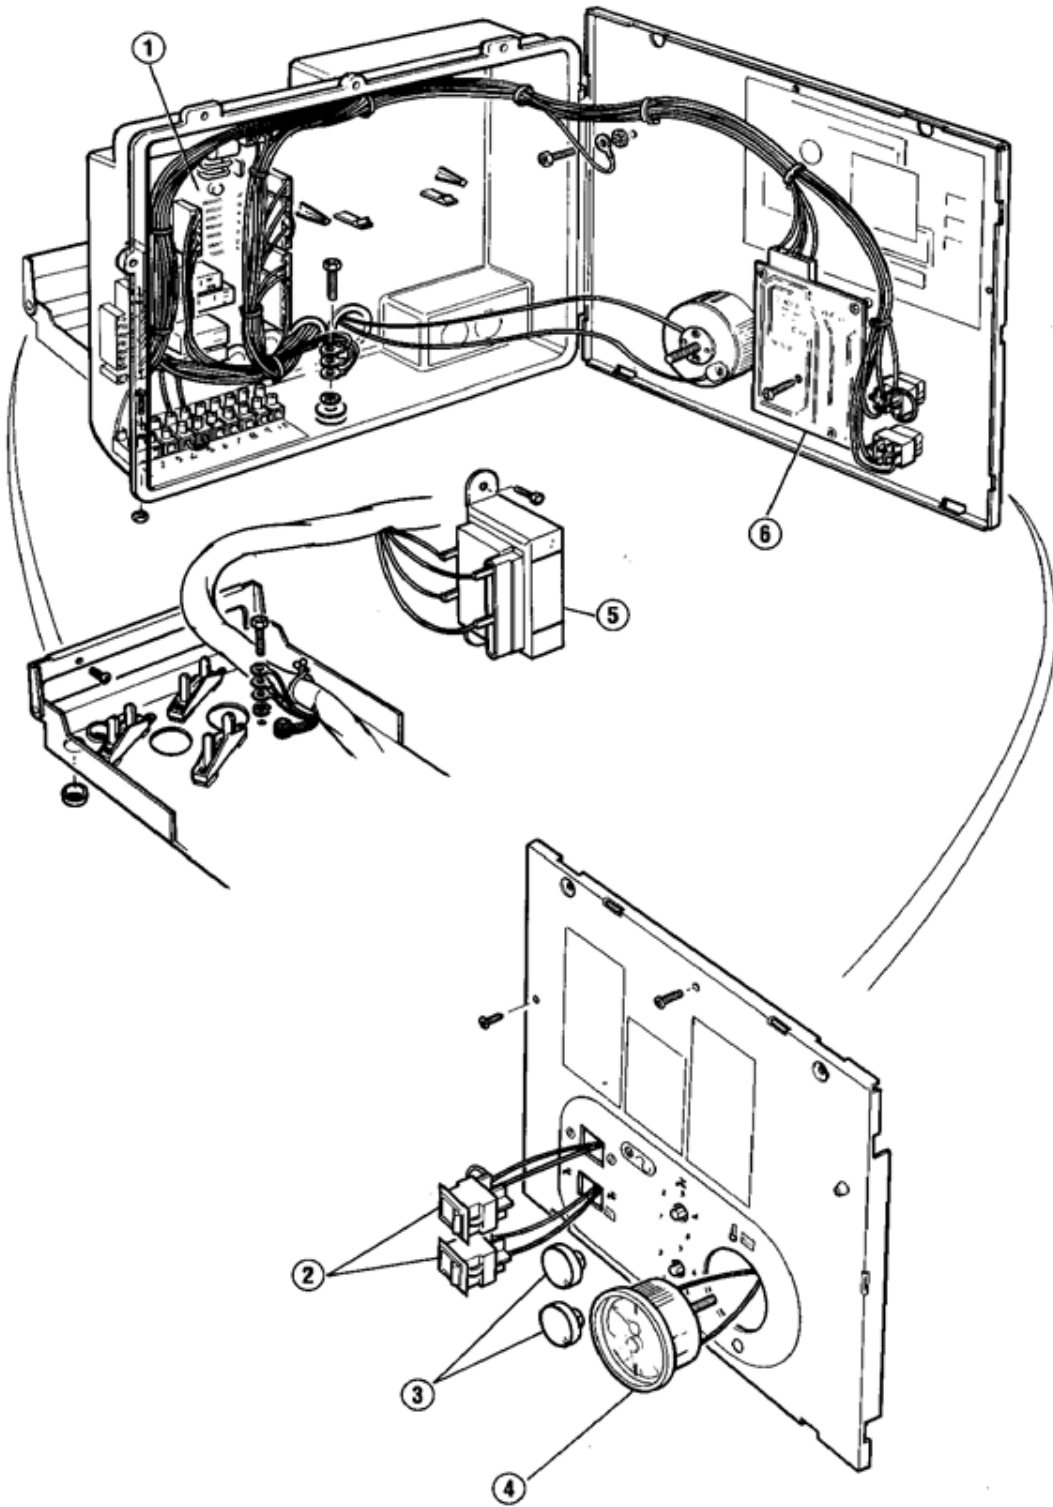

2007	SIMPLY Boîtier élec. - modèles veilleuse

ANNÉE 1997 - 2

Repère	Référence	Désignation	Quantité
1	SF8000593	CARTE DE MODULATION 1.24CF	1.000
1	SF8000598	CARTE MODULATION 2.24CFVMC	1.000
1	SF8000596	CARTE DE MODULATION 2.24CF	1.000
-1	SF0000003	POCHETTE DE VISSERIE	1.000
-1	SF0000004	FUSIBLE 2 AMPERES(SACHET DE 5)	1.000
2	SF8000604	INTERRUPTEUR ETE/HIVER M/ARRET	1.000
3	SF8222039	BOUTON 4 POSITIONS	1.000
4	SF8000514	THERMOMANOMETRE (030276)	1.000
5	SF8000586	TRANSFORMATEUR SIMPLY	1.000
6	SF8000601	CARTE INTERFACE UTIL.2.24CF	1.000
6	SF8000599	CARTE INTERFACE UTIL.1.24CF	1.000
6	SF8002521	CARTE INTERFAC.UTIL.2.24CFVMC	1.000