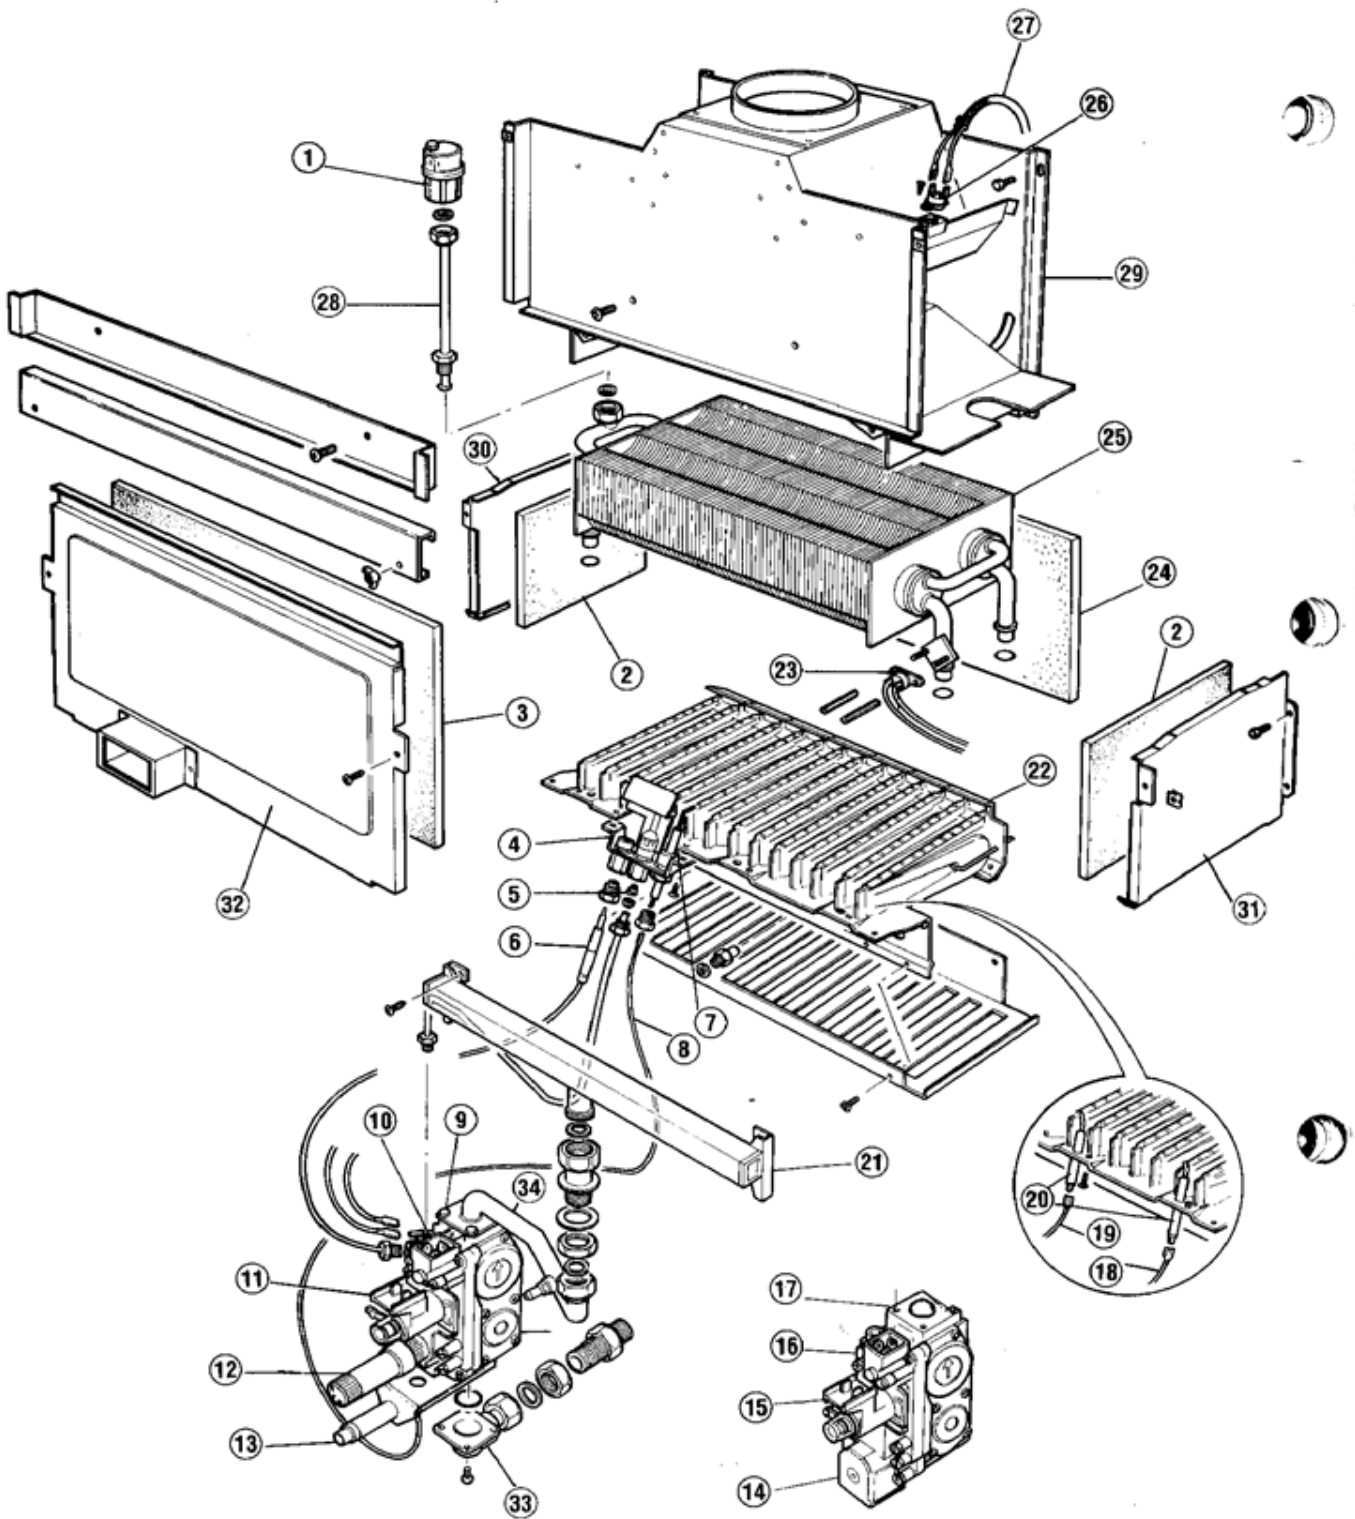

2004	SIMPLY Habillage modèles CF
------	--------------------------------

ANNÉE 1997 - 2

Repère	Référence	Désignation	Quantité
1	SF8929750	PANNEAU DE COTE	1.000
-1	SF0000003	POCHETTE DE VISSERIE	1.000
2	SF8002510	PANNEAU AV.CPLT CHAUD.SANS TROU VEILLEUSE	1.000
2	SF8002511	PANNEAU AV.CPLT CHAUD.A/VEILL.	1.000
3	SF8002514	PORTE TABLEAU DE COMMANDE	1.000

2005	<p style="text-align: center;">SIMPLY Circuit hydraulique modèles CF</p>
------	---

ANNÉE 1997 - 2

Repère	Référence	Désignation	Quantité
1	SF8430038	THERMISTANCE CHAUFFAGE SANITAIRE (SONDE)	1.000
-1	SF0000002	POCHETTE JOINTS HYDRAUL.SIMPLY	1.000
-1	SF0000003	POCHETTE DE VISSERIE	1.000
10	SF8000582	POMPE CP63-130 1"	1.000
11	SF8929708	ENS.RACCORD VASE D'EXPANSION	1.000
12	SF8000583	VASE D'EXPANSION 10 L (8430018)	1.000
2	SF8000603	LIMITEUR DE DEBIT	1.000
3	SF8002526	DISCONNECTEUR	1.000
4	SF8929673	DETECTEUR DEBIT SANITAIRE SIMPLY	1.000
6	SF8929675	MICROCONTACT EAU CHAUDE SANITAIRE	1.000
7	SF8929898	CARTOUCHE THERMOSTATIQUE	1.000
8	SF8929896	VANNE PRIORITE SANITAIRE SIMPLY	1.000
9	SF8929647	SOUPAPE SECURITE (5000721)	1.000