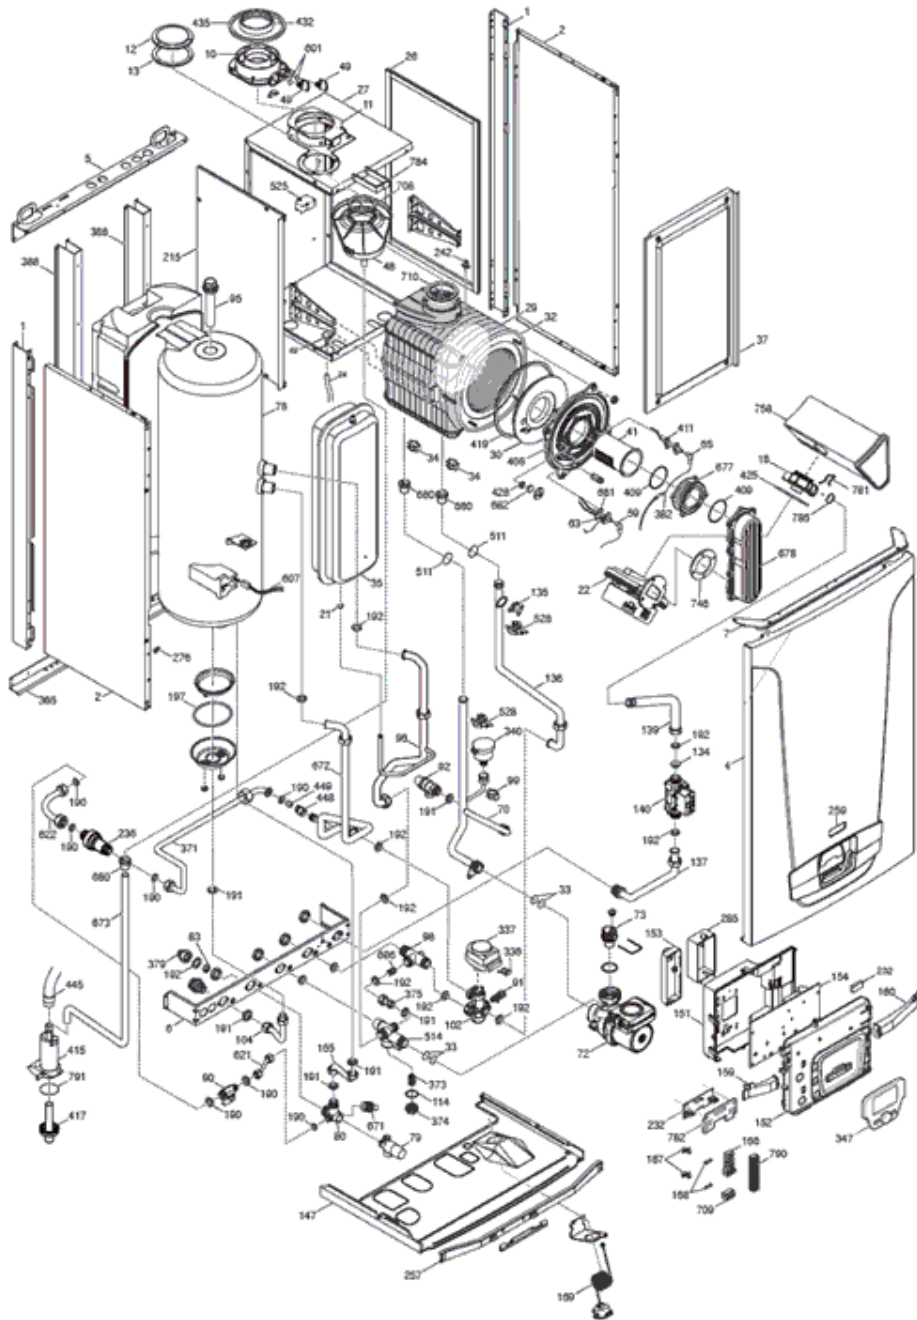

## ZENIS PLATINUM DUO 3.33 - 710880201

Repère	Référence	Désignation	Quantité
1	SX5116480	MONTANT LATERAL (5116480)	1.000
10	SX5409020	RACCORDEMENT VENTOUSE (5409020)	1.000
102	SX5663040	ENS.VANNE 3 VOIES (5663040)	1.000
104	SX5668570	CONNEXION DEPART ECS	1.000
11	SX5409010	JOINT VENTOUSE CAOUTCHOUC (5409010)	1.000
114	SX5403820	JOINT O-RING (x3) (5403820)	1.000
12	SX5108690	OBTURATEUR (5108690)	1.000
13	SX5407400	JOINT OBTURATEUR DECOUPE (x3)	1.000
135	SX9950760	SECURITE SURCHAUFFE 105° (9950760)	1.000
136	SX710333800	TUBE ECHANGEUR/V3V	1.000
137	SX710341200	TUBE ENTREE VANNE GAZ	1.000
139	SX710341400	TUBE GAZ VG/VENTURI	1.000
140	SX710452600	VANNE GAZ VGE56S	1.000
147	SX710353100	PANNEAU INFERIEUR	1.000
151	SX710018500	COUVERCLE BOITIER ELECTRIQUE	1.000
152	SX710019900	PANNEAU DE COMMANDE	1.000
153	SX710018200	CAPOT BORNIER DE RACCORDEMENT	1.000
154	SX711012200	CIRCUIT IMPRIME LMS15 00000-00189	1.000
159	SX710345000	CHARNIERE GAUCHE	1.000
160	SX710344900	CHARNIERE DROITE	1.000
165	SX5668580	TUBE ENTREE SANITAIRE	1.000
166	SX8421590	BORNIER DE RACCORDEMENT (PDM8421590)	1.000
167	SX5405340	PORTE-FUSIBLES (x3) (PDM5405340)	1.000
168	SX9950580	FUSIBLES 2A 250V (X10) (9950580)	1.000
169	SX9951650	MANOMETRE AVEC SUPPORT (9951650)	1.000
18	SX710039100	VENTURI AGU3723	1.000
190	SX5404970	JOINT 3/8" (x10) (PDM5404970)	1.000
191	SX5408970	JOINT G1/2" (5408970)	1.000
192	SX5404650	JOINT G3/4" 17x24x2 (X10) #	1.000
197	SX5412820	JOINT OR 44,17x1,78 (X3) (5412820)	1.000
2	SX5116490	PANNEAU LATERAL	1.000
21	SX5402050	JOINT 6,1x11,5x1,5 (X3)	1.000
215	SX710334000	PANNEAU GAUCHE CHAMBRE ETANCHE	1.000
22	SX710692300	VENTILATEUR NRG118	1.000
232	SX710028100	CARTE ELECTRONIQUE INTERFACE	1.000
236	SX5625310	DISCONNECTEUR CALEFFI DUO (PDM5625310)	1.000
242	SX8435270	SONDE CTN FUMEE	1.000
257	SX710347300	TRAVERSE TABLEAU DE BORD	1.000
259	SX710828200	PLAQUE LOGO IDEAL STANDARD	1.000
26	SX710333900	PANNEAU DROIT CHAMBRE ETANCHE	1.000
27	SX710612000	CHAMBRE ETANCHE	1.000
276	SX1340440	CLIP (1340440)	1.000
285	SX710083600	CAPOT CLIP-IN	1.000
29	SX710283700	PANNEAU ISOLANT ARRIERE	1.000
30	SX5411020	PANNEAU ISOLANT (5411020)	1.000
32	SX5671950	ECHANGEUR PRINCIPAL 5E (5671950)	1.000
33	SX5403130	O-RING 22X3 EPDM (x3) (5403130)	1.000
336	SX8380680	RESSORT FIX MOTEUR V3V	1.000