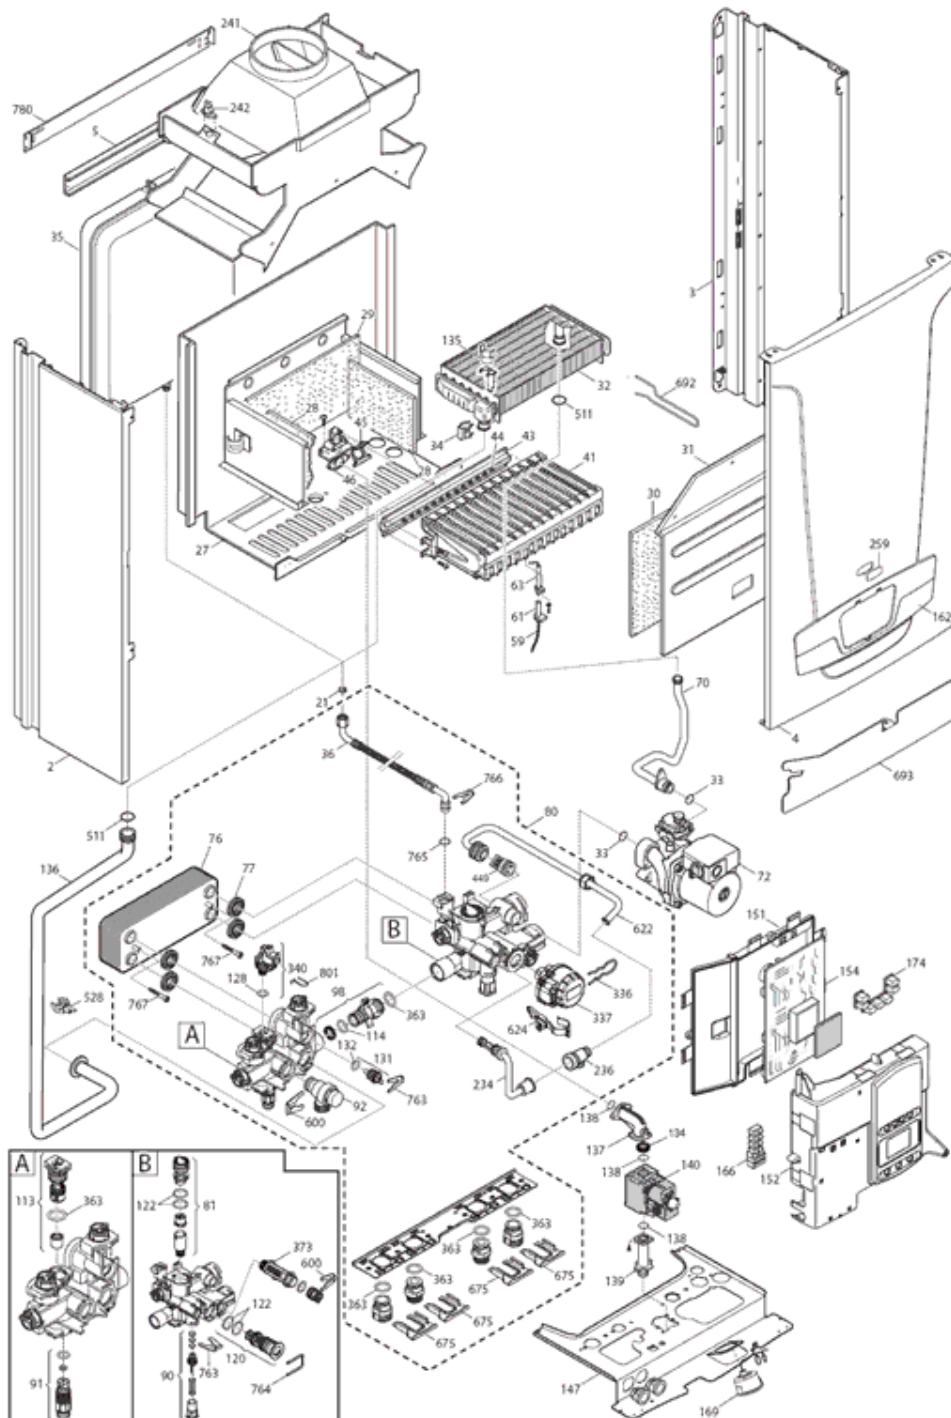

ZENIS ST COMPACT

A PARTIR D'OCTOBRE 2012

N°	711004001 ZENIS ST COMPACT 2.24 CF
----	------------------------------------

Tab 475

ZENIS ST COMPACT 2.24 CF - 711004001

Repère	Référence	Désignation	Quantité
113	SX710048300	BY-PASS	1.000
114	SX710046400	O-RING 15,54x2,62	1.000
120	SX710144100	VANNE 3 VOIES	1.000
122	SX710047800	O-RING 23,47x2,62	1.000
128	SX710048800	O-RING 8,9x1,9	1.000
131	SX710056200	SONDE CTN HONEYWELL	1.000
132	SX710049100	O-RING 11,91x2,62 OR115	1.000
134	SX5213010	DIAPHRAGME GAZ D.5,5MM	1.000
135	SX9951610	SECURITE DE CHAUFFAGE 105° (9951610)	1.000
136	SX5698740	TUBE DEP.CHAUF/ECHANG.CH	1.000
137	SX710395900	RACCORD COUDE SORTIE VG CF	1.000
138	SX5402010	JOINT O-RING (x3) (PDM5402010)	1.000
139	SX5206620	RACCORD ENTREE GAZ (5206620)	1.000
140	SX5653610	VANNE GAZ SIT (845 SIGMA)	1.000
147	SX5698770	TRAVERSE PLATINE BITRON	1.000
151	SX0631660	TRAVERSE PLATINE BITRON	1.000
152	SX5698880	PANNEAU DE COMMANDE	1.000
154	SX711121300	CIRC.IMPRIME	1.000
162	SX711001900	PLASTRON SERIGR. ZENIS ST COMPACT	1.000
166	SX5688430	BARRETTE DE CONNEXION A/FUSIBLE (710118001)	1.000
169	SX8922460	MANOMETRE D.40XGR.BITRON	1.000
174	SX5414010	CLAVIER BOUTONS	1.000
2	SX710702500	PANNEAU COTE GAUCHE	1.000
21	SX5402050	JOINT 6,1x11,5x1,5 (X3)	1.000
234	SX710795400	TUBE DISCONNECTEUR	1.000
236	SX710877800	DISCONNECTEUR	1.000
241	SX710395000	ENSEMBLE ANTIREFOULEUR	1.000
242	SX0616160	SECURITE DE DEBORDEMENT 70°	1.000
27	SX5698630	CHAMBRE DE COMBUSTION CH	1.000
28	SX5213220	PANNEAU LATERAL ISOLANT CH	1.000
29	SX5213280	PANNEAU ISOLANT ARRIERE (5213280) ""EXPORT""	1.000
3	SX710702300	PANNEAU COTE DROIT	1.000
30	SX5213380	PANNEAU AVANT ISOLANT CH	1.000
31	SX0615370	PANNEAU AVANT CHAMBRE COMBUST.	1.000
32	SX5677660	ECHANGEUR PRINCIPAL	1.000
33	SX5403130	O-RING 22X3 EPDM (x3) (5403130)	1.000
336	SX710047400	RESSORT FIX MOTEUR V3V	1.000
337	SX710047300	MOTEUR VANNE 3 VOIES	1.000
34	SX5113650	CLIPS ECHANGEUR PRINCIPAL	1.000
340	SX710048500	PRESSOSTAT CHAUFFAGE	1.000
35	SX5693900	VASE D'EXPANSION RECT 6L	1.000
36	SX5698830	TUBE VASE D'EXPANSION	1.000
363	SX710045300	O-RING 17,96x2,62	1.000
373	SX710047100	FILTRE CHAUFFAGE	1.000
4	SX711001500	PANNEAU AVANT ZENIS ST COMPACT	1.000
41	SX5663710	BRULEUR 13 BECS	1.000
43	SX5698690	NOURRICE PORTE-INJEC.13F D1,18	1.000
44	SX5669460	KIT GAZ NATUREL	1.000