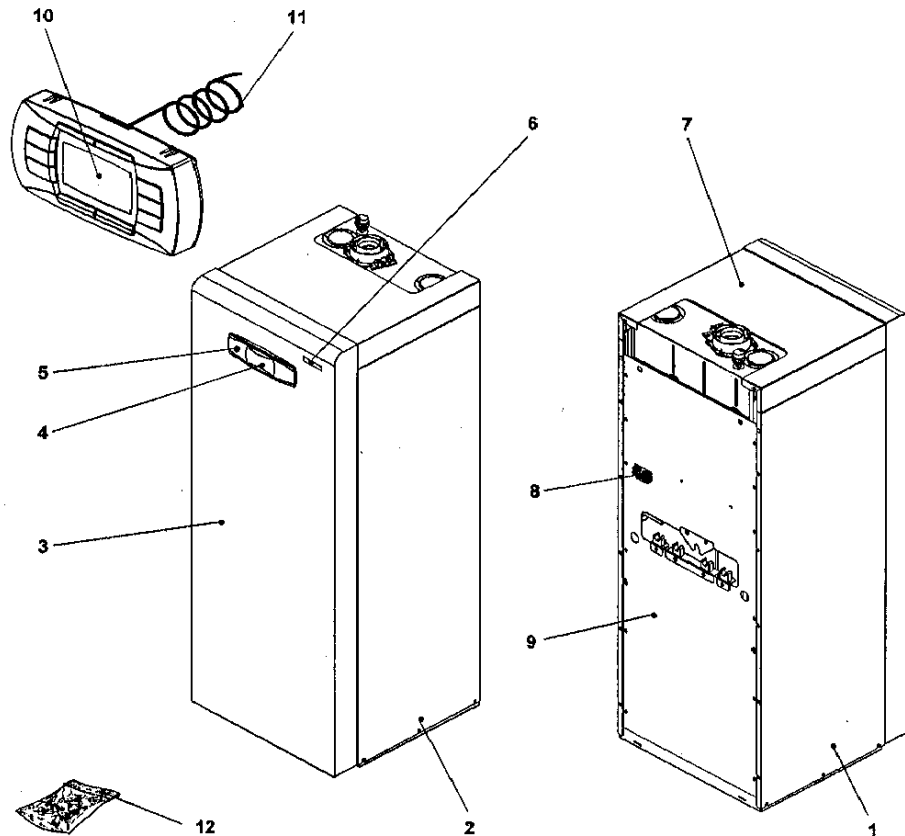

N° 1038

MITIS GAZ HTE

CORPS

N° 1044

MIITIS

HABILLAGE

REP	DESIGNATIONS	PIECES COMMUNES		PIECES SPECIFIQUES			
		Qté	Code Unit.	Qté	Qté	Qté	Qté
		1	Côté gauche équipé		S142155		
2	Côté droit équipé		S141993				
3	Façade avant		S141839				
4	Cache		S141905				
5	Console AVS		S141735				
6	Logo		S00010428				
7	Dessus		S141962				
8	Serre-câble		S138531				
9	Tôle arrière équipée		S141983				
10	Module de régulation AVS 77		S71411031				
11	Câble AVS 77		S141936				
12	Sachet visserie		S507288				

N° 1042

MITIS

ENSEMBLE HYDAULIQUE

REP	DESIGNATIONS	PIECES COMMUNES		PIECES SPECIFIQUES			
		Qté	Code Unit.	Qté	Qté	Qté	Qté
1	Tube départ chauffage		S141810				
2	Purteur manuel		S142029				
3	Tube départ serpentin		S141820				
4	Flexible hydraulique		S141964				
5	Tube sortie eau sanitaire		S141808				
6	Tube gaz		S141812				
7	Bouchon femelle		S15929256				
8	Tube eau froide sanitaire		S141792				
9	Robinet remplissage		S141963				
10	Tube arrivée eau froide sanitaire		S141809				
11	Tube retour préparateur-chauffage		S141823				
12	Sachet joints		S507287				