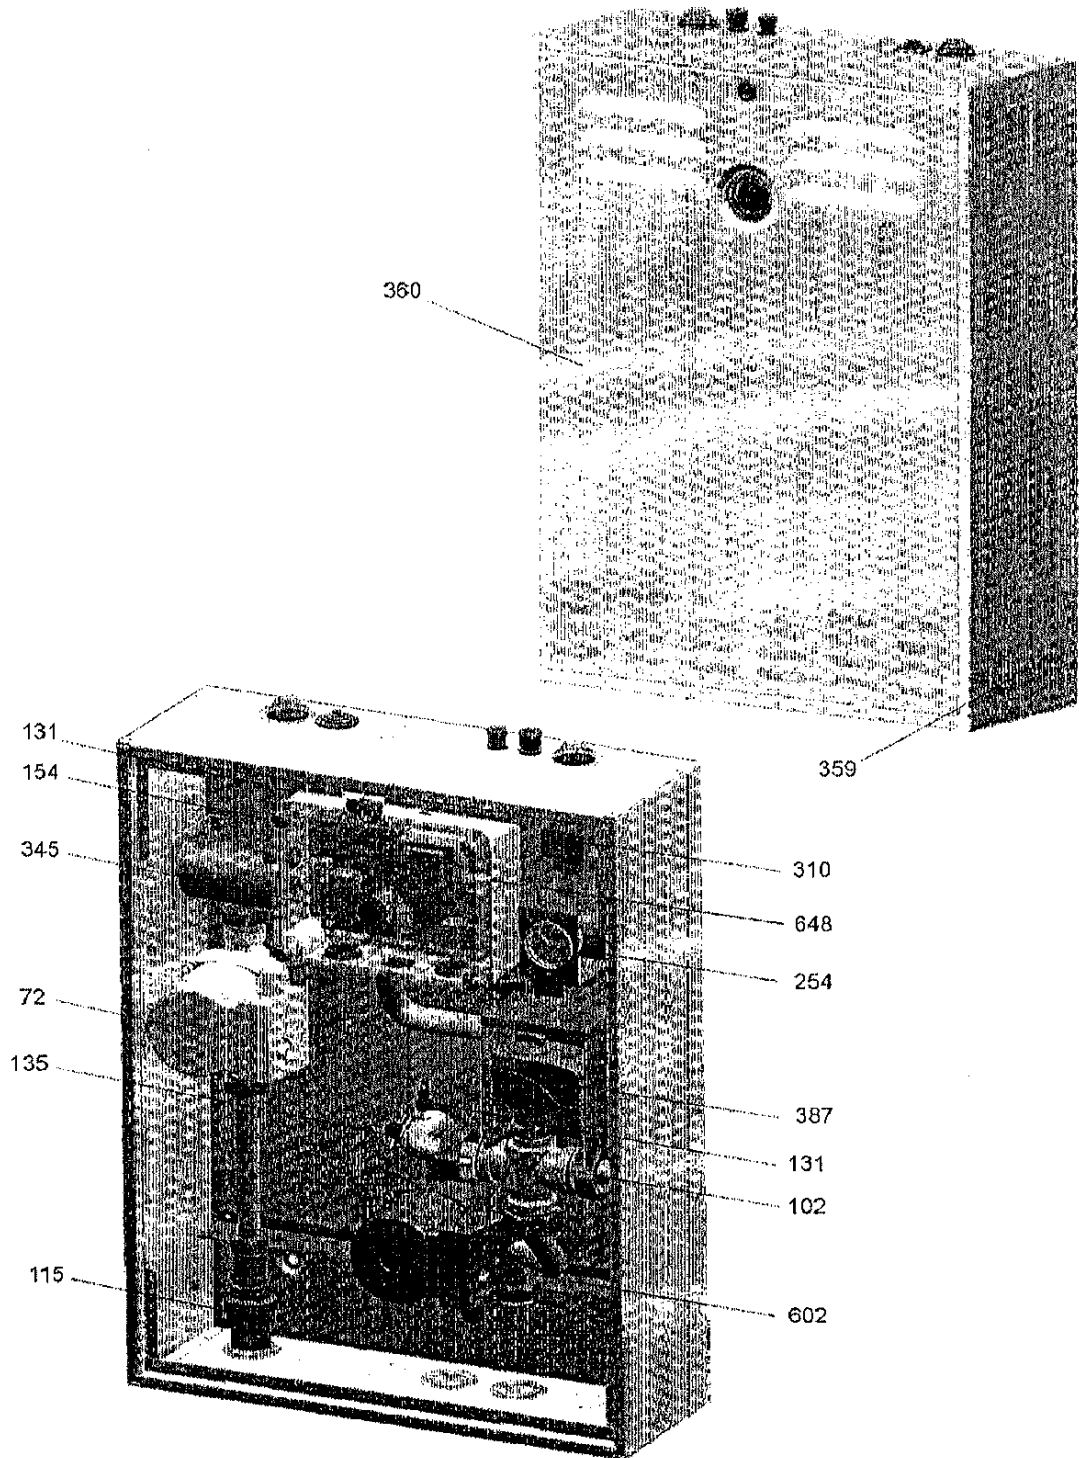

PIECES DE RECHANGE

N° 2465

GESTION DE CIRCUIT MIXTE

MODULE PARTAGE