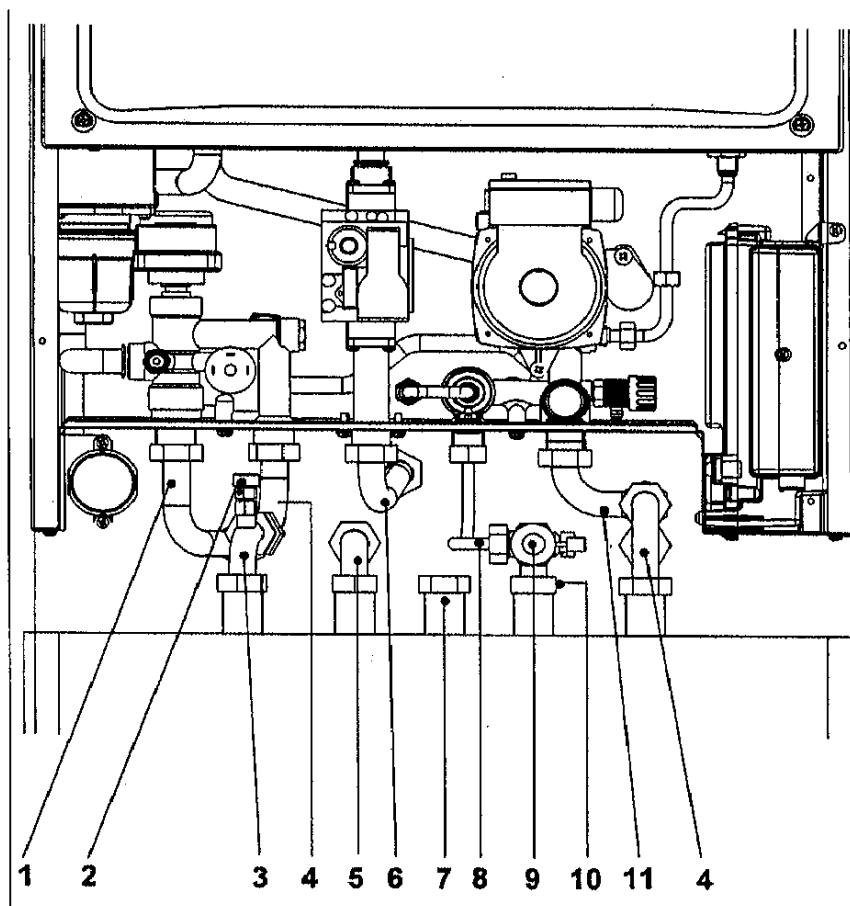

N° 1038

MITIS GAZ HTE

CORPS

N° 1044

MIITIS

HABILLAGE

REP	DESIGNATIONS	PIECES COMMUNES		PIECES SPECIFIQUES			
		Qté	Code Unit.	Qté	Qté	Qté	Qté
		1	Côté gauche équipé		S142155		
2	Côté droit équipé		S141993				
3	Façade avant		S141839				
4	Cache		S141905				
5	Console AVS		S141735				
6	Logo		S00010428				
7	Dessus		S141962				
8	Serre-câble		S138531				
9	Tôle arrière équipée		S141983				
10	Module de régulation AVS 77		S71411031				
11	Câble AVS 77		S141936				
12	Sachet visserie		S507288				

N° 1042

MITIS

ENSEMBLE HYDAULIQUE

REP	DESIGNATIONS	PIECES COMMUNES		PIECES SPECIFIQUES			
		Qté	Code Unit.	Qté	Qté	Qté	Qté
1	Tube départ chauffage		S141810				
2	Purteur manuel		S142029				
3	Tube départ serpentin		S141820				
4	Flexible hydraulique		S141964				
5	Tube sortie eau sanitaire		S141808				
6	Tube gaz		S141812				
7	Bouchon femelle		S15929256				
8	Tube eau froide sanitaire		S141792				
9	Robinet remplissage		S141963				
10	Tube arrivée eau froide sanitaire		S141809				
11	Tube retour préparateur-chauffage		S141823				
12	Sachet joints		S507287				