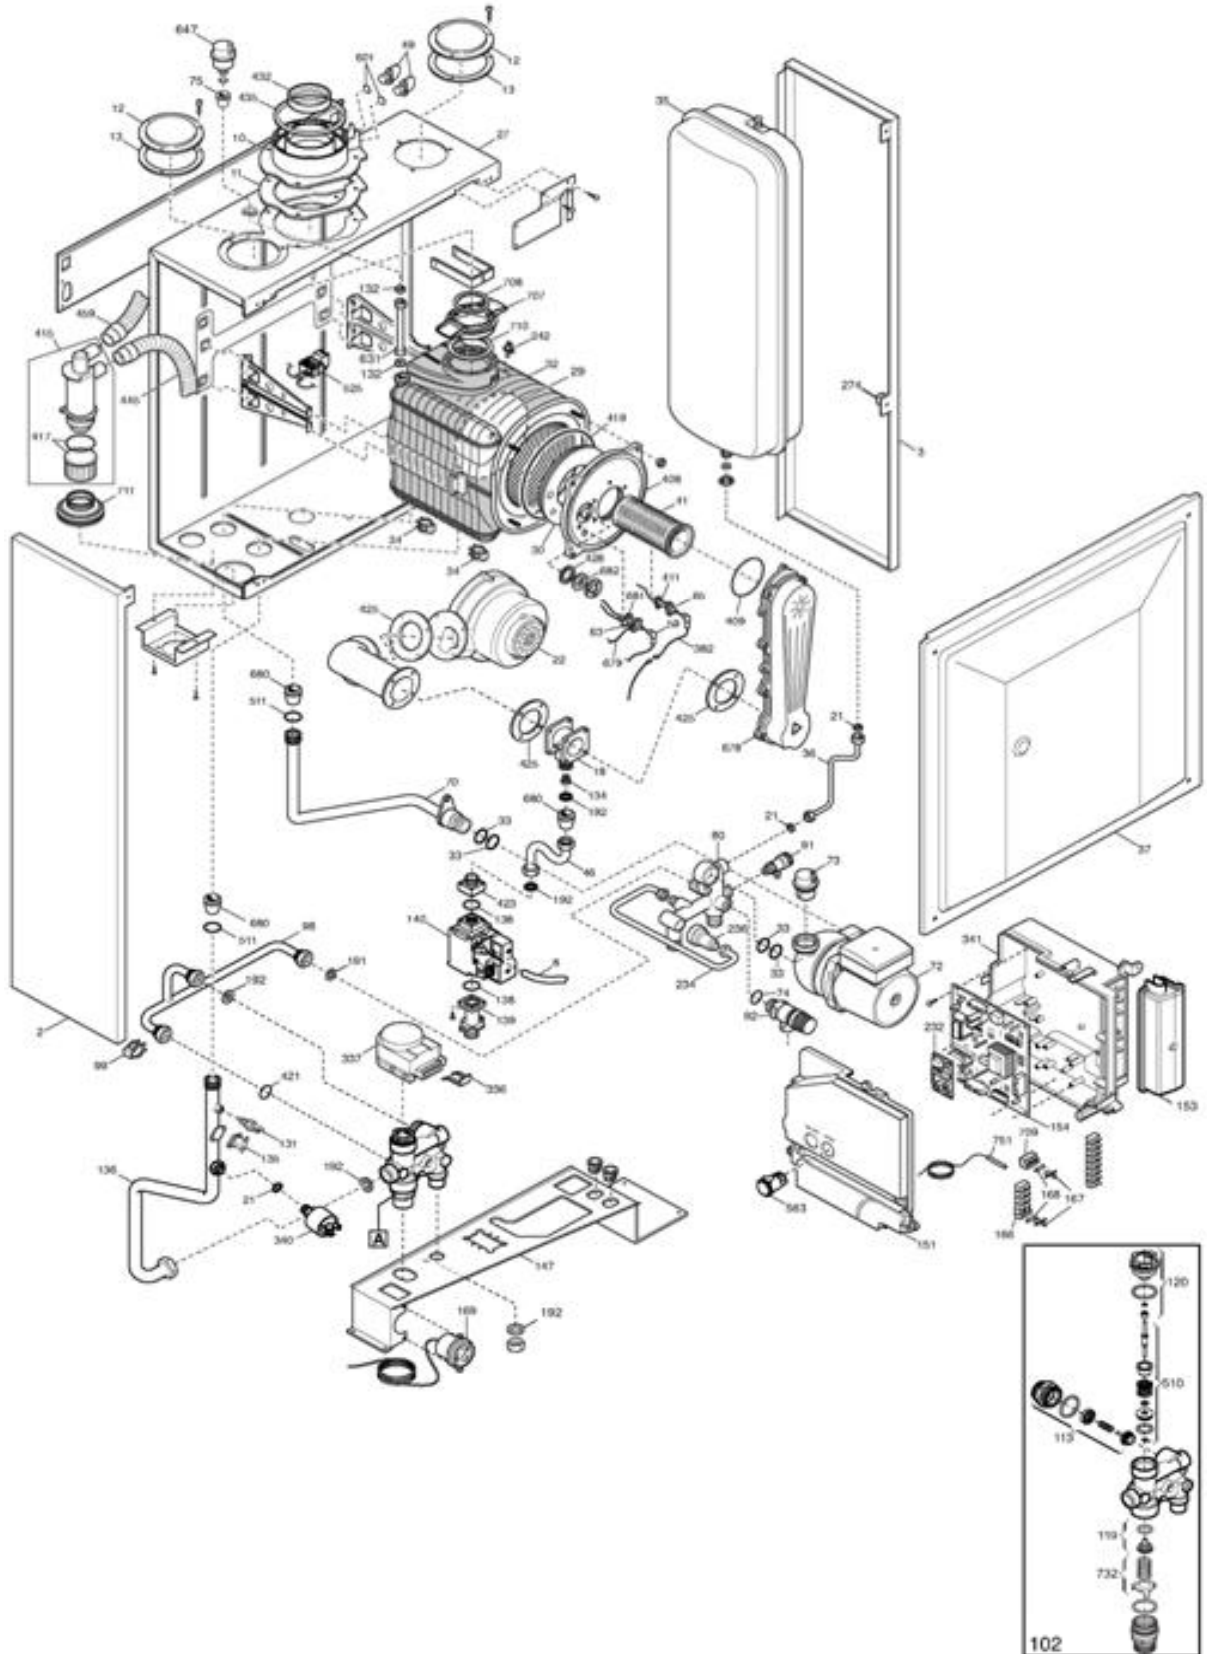

N° 1038

MITIS GAZ HTE

CORPS

N° 1044

MIITIS

HABILLAGE

REP	DESIGNATIONS	PIECES COMMUNES		PIECES SPECIFIQUES			
		Qté	Code Unit.	Qté	Qté	Qté	Qté
		1	Côté gauche équipé		S142155		
2	Côté droit équipé		S141993				
3	Façade avant		S141839				
4	Cache		S141905				
5	Console AVS		S141735				
6	Logo		S00010428				
7	Dessus		S141962				
8	Serre-câble		S138531				
9	Tôle arrière équipée		S141983				
10	Module de régulation AVS 77		S71411031				
11	Câble AVS 77		S141936				
12	Sachet visserie		S507288				

N° 1042

MITIS

ENSEMBLE HYDAULIQUE

REP	DESIGNATIONS	PIECES COMMUNES		PIECES SPECIFIQUES			
		Qté	Code Unit.	Qté	Qté	Qté	Qté
1	Tube départ chauffage		S141810				
2	Purteur manuel		S142029				
3	Tube départ serpentin		S141820				
4	Flexible hydraulique		S141964				
5	Tube sortie eau sanitaire		S141808				
6	Tube gaz		S141812				
7	Bouchon femelle		S15929256				
8	Tube eau froide sanitaire		S141792				
9	Robinet remplissage		S141963				
10	Tube arrivée eau froide sanitaire		S141809				
11	Tube retour préparateur-chauffage		S141823				
12	Sachet joints		S507287				

PIECES DE RECHANGE

N° 2465

GESTION DE CIRCUIT MIXTE

MODULE PARTAGE

CABLES POUR CHAUDIERES GBi/GBVi 24