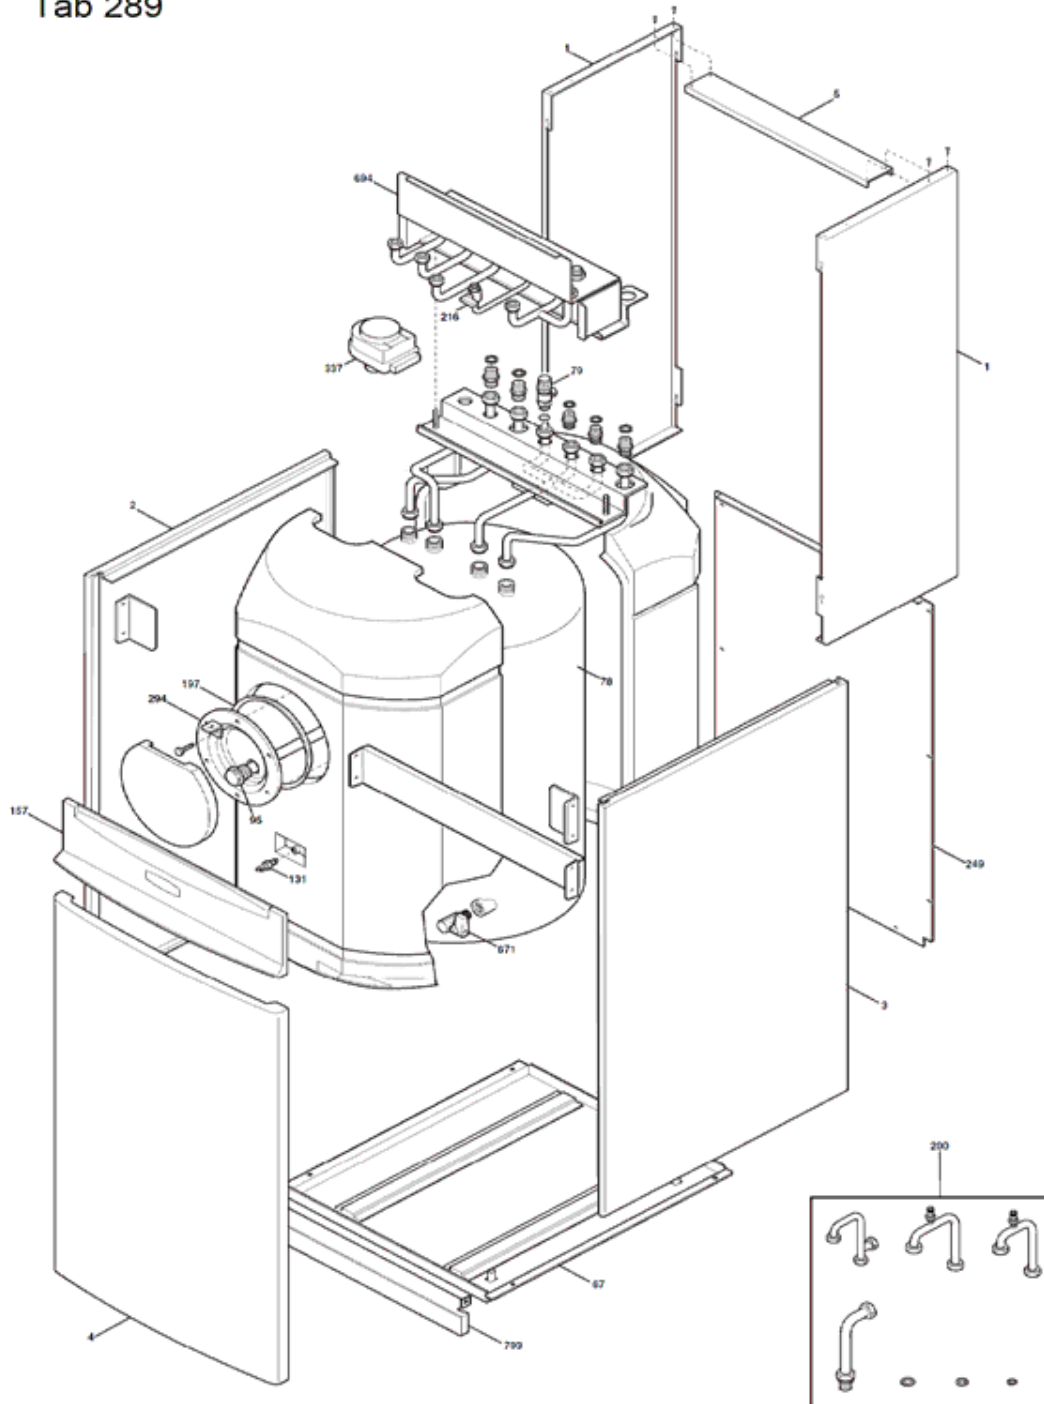

FLOOR 80 Litres

N° 1760

KFL714094914/5

FLOOR 80 Litres

Tab 289

Tab 289

KFL714094914-5 - FLOOR 80

Repère	Référence	Désignation	Quantité
1	SX3111150	COTE ARRIERE BALLON 80L (3111150)	1.000
131	SX8435400	SONDE CTN (8435400)	1.000
157	SX3402370	BANDEAU SERIGRAPH.P/COMBI (3402370)	1.000
197	SX3401860	JOINT DE BRIDE P/80L MODULO (3401860)	1.000
2	SX0620850	COTE GAUCHE BALLON 80L MODULO (620850)	1.000
200	SX3621170	SET DE ROBINETTERIE BALLON (3621170)	1.000
216	SX9951230	ROBINET MF G 1/2 P/80L MODULO (9951230)	1.000
249	SX3109950	ARRIERE P/80L MODULO (3109950)	1.000
294	SX3619970	ENS.BRIDE/ANODE P/80L MODULO (3619970)	1.000
3	SX0620840	COTE DROIT BALLON 80L MODULO (620840)	1.000
336	SX8380680	RESSORT FIX MOTEUR V3V	1.000
337	SX5647340	MOTEUR V3V ELBI	1.000
4	SX0620830	PORTE LUNA FLOOR (620830)	1.000
5	SX3110030	TRAVERSE COTE ARRIERE BALLON 80L MODULO (3110030)	1.000
67	SX3619910	BASSIN INOX P/80L MODULO (3619910)	1.000
671	SX5646780	ROBINET DE VIDANGE (5646780)	1.000
694	SX0615650	GROUPE CONNEXION MODULO (615650)	1.000
703	SX3111140	SOCLE LUNA	1.000
78	SX0616330	BALLON ISOLE 80L INOX MODULO (616330)	1.000
79	SX9950610	SOUPAPE DE SECURITE 7BARS	1.000
95	SX3619980	ANODE MAGNESIUM L=365 P/80L MODULO (3619980)	1.000
999	SX8513330	CABLE MOTEUR V3V LUNA3 HTE (8513330)	1.000