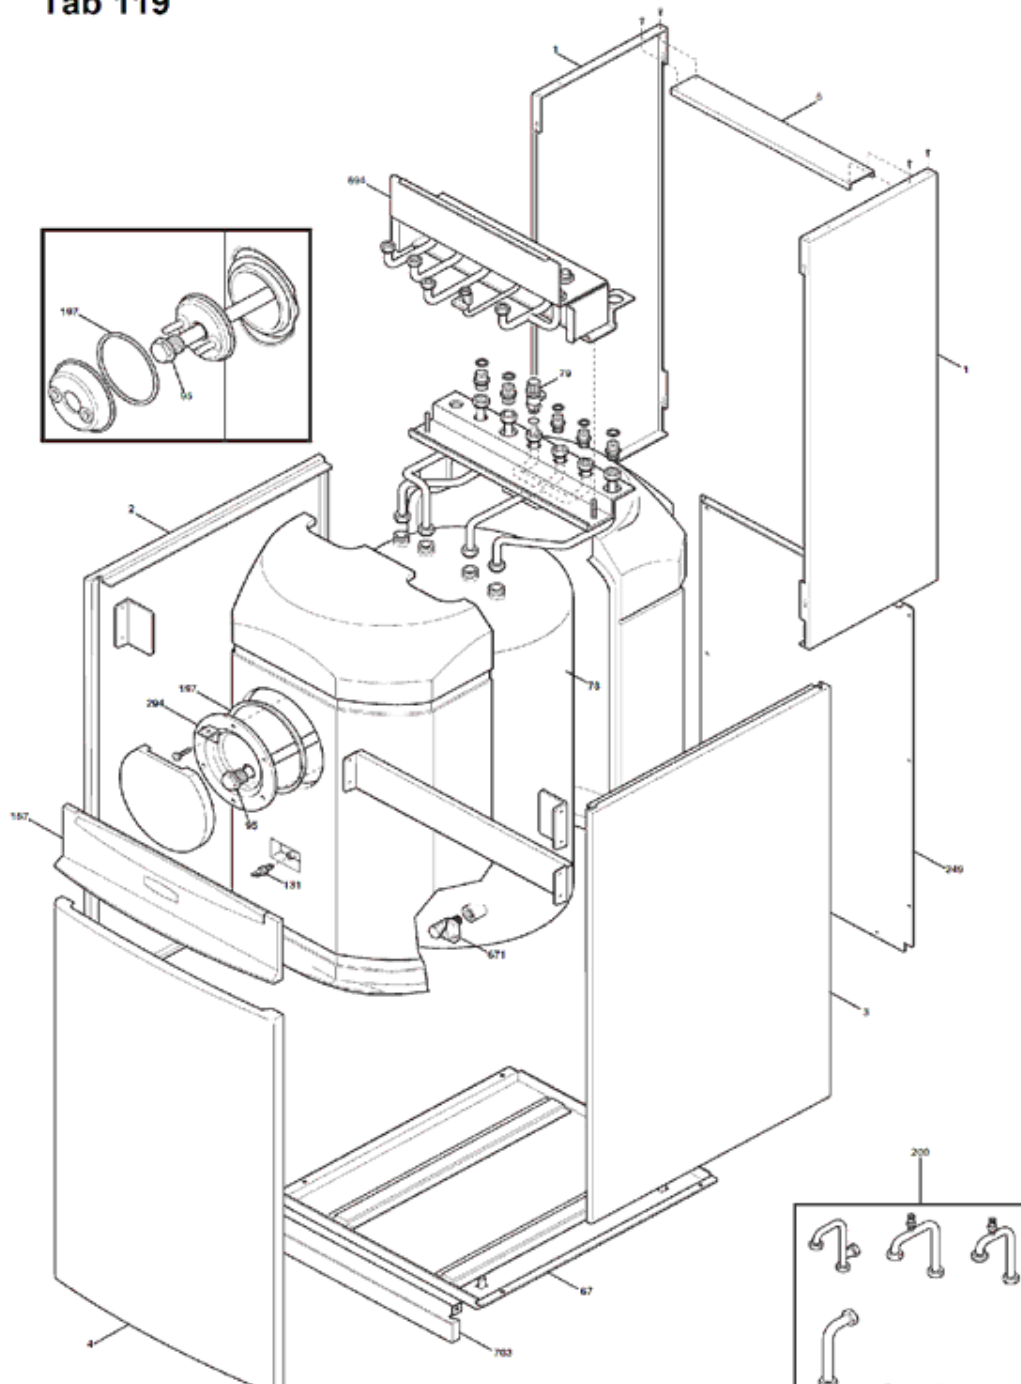

FLOOR 80 Litres

N° 1760	KFL714094910/1/2/3	FLOOR 80 Litres	Tab 119
---------	--------------------	-----------------	---------

Tab 119

1

KFL714094910_1_2_3 FLOOR80 Tab119_VUE.xls

Repère	Référence	Désignation	Quantité
1	SX3110020	COTE ARRIERE BALLON 80L MODULO (3110020)	1.000
131	SX8434840	SONDE CTN CH et SN HTE (8434840)	1.000
131	SX8435400	SONDE CTN (8435400)	1.000
157	SX3401990	BANDEAU SERIGRAPH.P/80L MODULO (3401990)	1.000
197	SX3401860	JOINT DE BRIDE P/80L MODULO (3401860)	1.000
2	SX0616440	COTE GAUCHE BALLON 80L MODULO (616440)	1.000
2	SX0620850	COTE GAUCHE BALLON 80L MODULO (620850)	1.000
200	SX3621170	SET DE ROBINETTERIE BALLON (3621170)	1.000
216	SX9951230	ROBINET MF G 1/2 P/80L MODULO (9951230)	1.000
249	SX3109950	ARRIERE P/80L MODULO (3109950)	1.000
294	SX3619970	ENS.BRIDE/ANODE P/80L MODULO (3619970)	1.000
3	SX0616430	COTE DROIT BALLON 80L MODULO (616430)	1.000
4	SX0615640	PORTE BALLON 80L MODULO (615640)	1.000
5	SX3110030	TRAVERSE COTE ARRIERE BALLON 80L MODULO (3110030)	1.000
67	SX3619910	BASSIN INOX P/80L MODULO (3619910)	1.000
671	SX5646780	ROBINET DE VIDANGE (5646780)	1.000
694	SX0615650	GROUPE CONNEXION MODULO (615650)	1.000
703	SX3109960	SOCLE P/BALLON 80L MODULO (31099600)	1.000
703	SX3111140	SOCLE LUNA	1.000
78	SX0616330	BALLON ISOLE 80L INOX MODULO (616330)	1.000
79	SX9950610	SOUPAPE DE SECURITE 7BARS	1.000
95	SX3619980	ANODE MAGNESIUM L=365 P/80L MODULO (3619980)	1.000