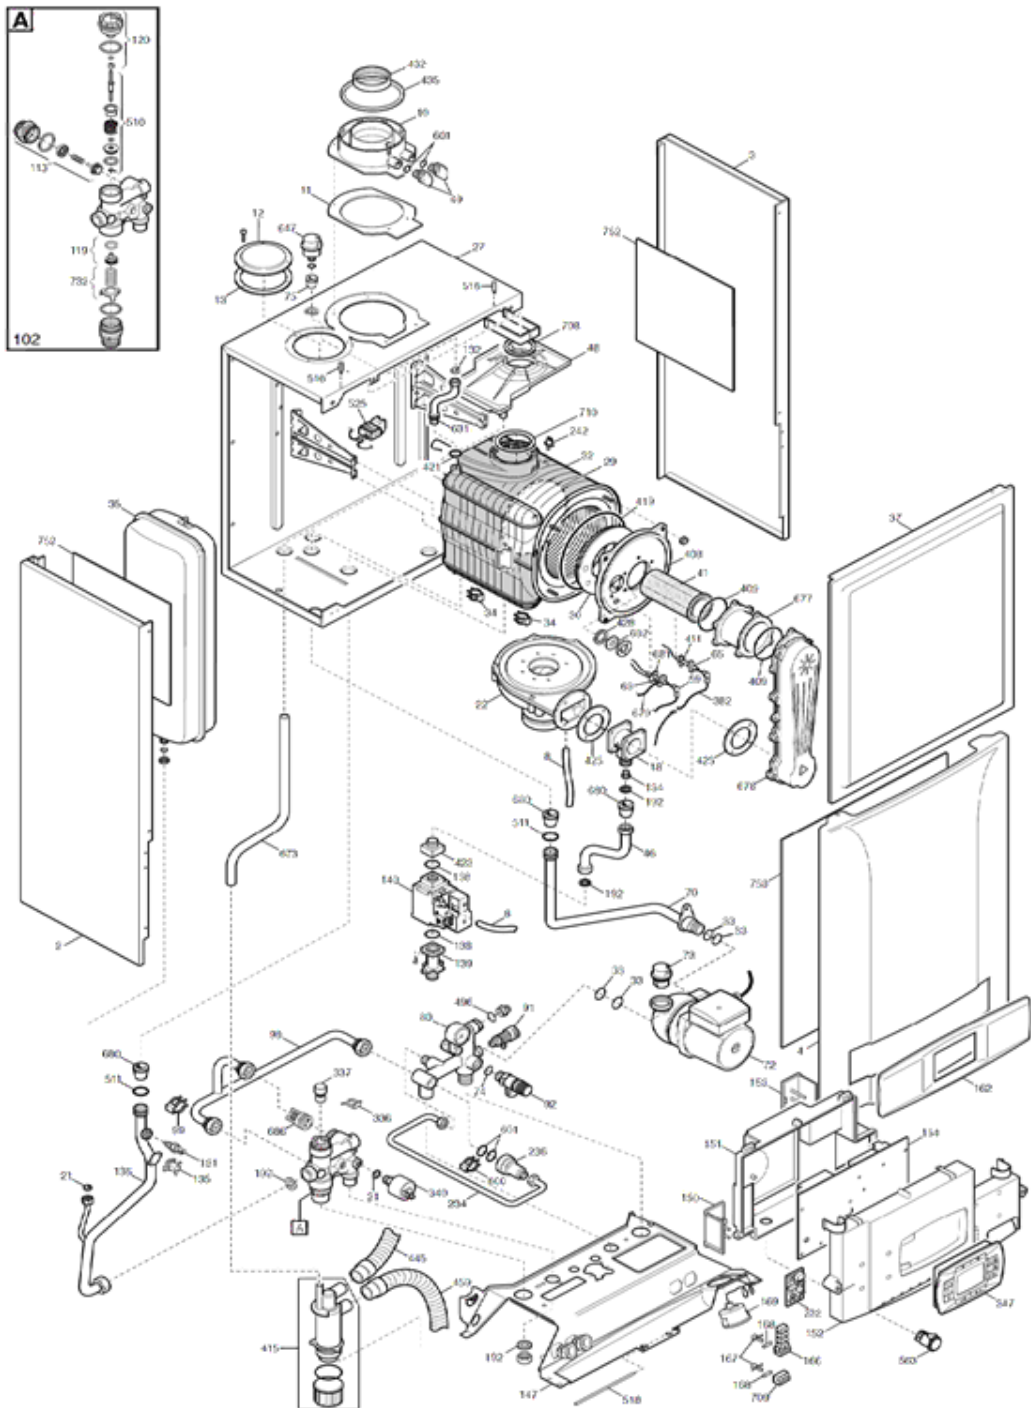

LUNA 3 HTE PRIME

N° 1752

HLM455243580/1 LUNA 3 1.24 HTE

Tab 255

Tab 255

HLM455243580/1 - LUNA 3 PRIME 1.24 HTE

Repère	Référence	Désignation	Quantité
10	SX5409020	RACCORDEMENT VENTOUSE (5409020)	1.000
102	SX5683540	ENS.VANNE 3 VOIES (5683540)	1.000
11	SX5409010	JOINT VENTOUSE CAOUTCHOUC (5409010)	1.000
113	SX0617100	GROUPE BY-PASS	1.000
119	SX0605760	CLAPET CHAUFFAGE V3V (605760)	1.000
12	SX5108690	OBTURATEUR (5108690)	1.000
120	SX0600750	BOUCHON V3V CHAUFFAGE	1.000
13	SX5407400	JOINT OBTURATEUR DECOUPE (x3)	1.000
131	SX8435400	SONDE CTN (8435400)	1.000
132	SX5402830	JOINT SONDE SANITAIRE (X10) (PDM5402830)	1.000
134	SX5212140	DIAPHRAGME GAZ D:7,5 (5212140)	1.000
135	SX9950760	SECURITE SURCHAUFFE 105° (9950760)	1.000
136	SX5681400	TUBE V3V/ECHANGEUR	1.000
138	SX5402010	JOINT O-RING (x3) (PDM5402010)	1.000
139	SX5206620	RACCORD ENTREE GAZ (5206620)	1.000
140	SX5671930	VANNE GAZ SIT 848 SIGMA <40kw	1.000
147	SX5683010	TRAVERSE LUNA 3 (5683010)	1.000
150	SX5412180	COUVERCLE (5412180)	1.000
151	SX5413400	COUVERCLE BOITIER ELECTRIQUE POUR LUNA 3 MAX HTE	1.000
152	SX5412490	PANNEAU DE COMMANDE LUNA 3(5412490)	1.000
153	SX5407660	COUVERCLE BRANCHE.ELECTRIQUE (5407660)	1.000
154	SX5691520	CIRC.IMPR.LMU34	1.000
162	SX5412500	PLASTRON SERIGRAPHIE LUNA3(5412500)	1.000
166	SX8421590	BORNIER DE RACCORDEMENT (PDM8421590)	1.000
167	SX5405340	PORTE-FUSIBLES (x3) (PDM5405340)	1.000
168	SX9950580	FUSIBLES 2A 250V (X10) (9950580)	1.000
169	SX9951650	MANOMETRE AVEC SUPPORT (9951650)	1.000
18	SX5664290	VENTURI D=18 (5664290)	1.000
192	SX5404650	JOINT G3/4" 17x24x2 (X10) #	1.000
2	SX5116220	PANNEAU COTE GAUCHE (5116220)	1.000
21	SX5402050	JOINT 6,1x11,5x1,5 (X3)	1.000
22	SX5691840	VENTILATEUR RG 128/1300	1.000
22	SX5686970	VENTILATEUR RG 128/1300	1.000
232	SX5690110	CIRCUIT IMPRIME AGU 2.002 (5690110)	1.000
234	SX5659050	TUBE DISCONNECTEUR WATTS (5659050)	1.000
236	SX5658650	DISCONNECTEUR WATTS(jjj005658650)	1.000
242	SX8435270	SONDE CTN FUMEE	1.000
27	SX5116590	CHAMBRE ETANCHE	1.000
29	SX5412010	PANNEAU ISOLANT ARRIERE (5412010)	1.000
3	SX5116210	PANNEAU COTE DROIT (5116210)	1.000
30	SX5411020	PANNEAU ISOLANT (5411020)	1.000
32	SX5671950	ECHANGEUR PRINCIPAL 5E (5671950)	1.000
33	SX5403130	O-RING 22X3 EPDM (x3) (5403130)	1.000
336	SX8380680	RESSORT FIX MOTEUR V3V	1.000
337	SX5213790	BOUCHON (5213790)	1.000
34	SX8380860	CLIPS ECHANGEUR PRINCIPAL	1.000
340	SX9951690	PRESSOSTAT CHAUFFAGE (9951690)	1.000
347	S71410961	INTERFACE HTE CHAPPEE(C71410961)	1.000