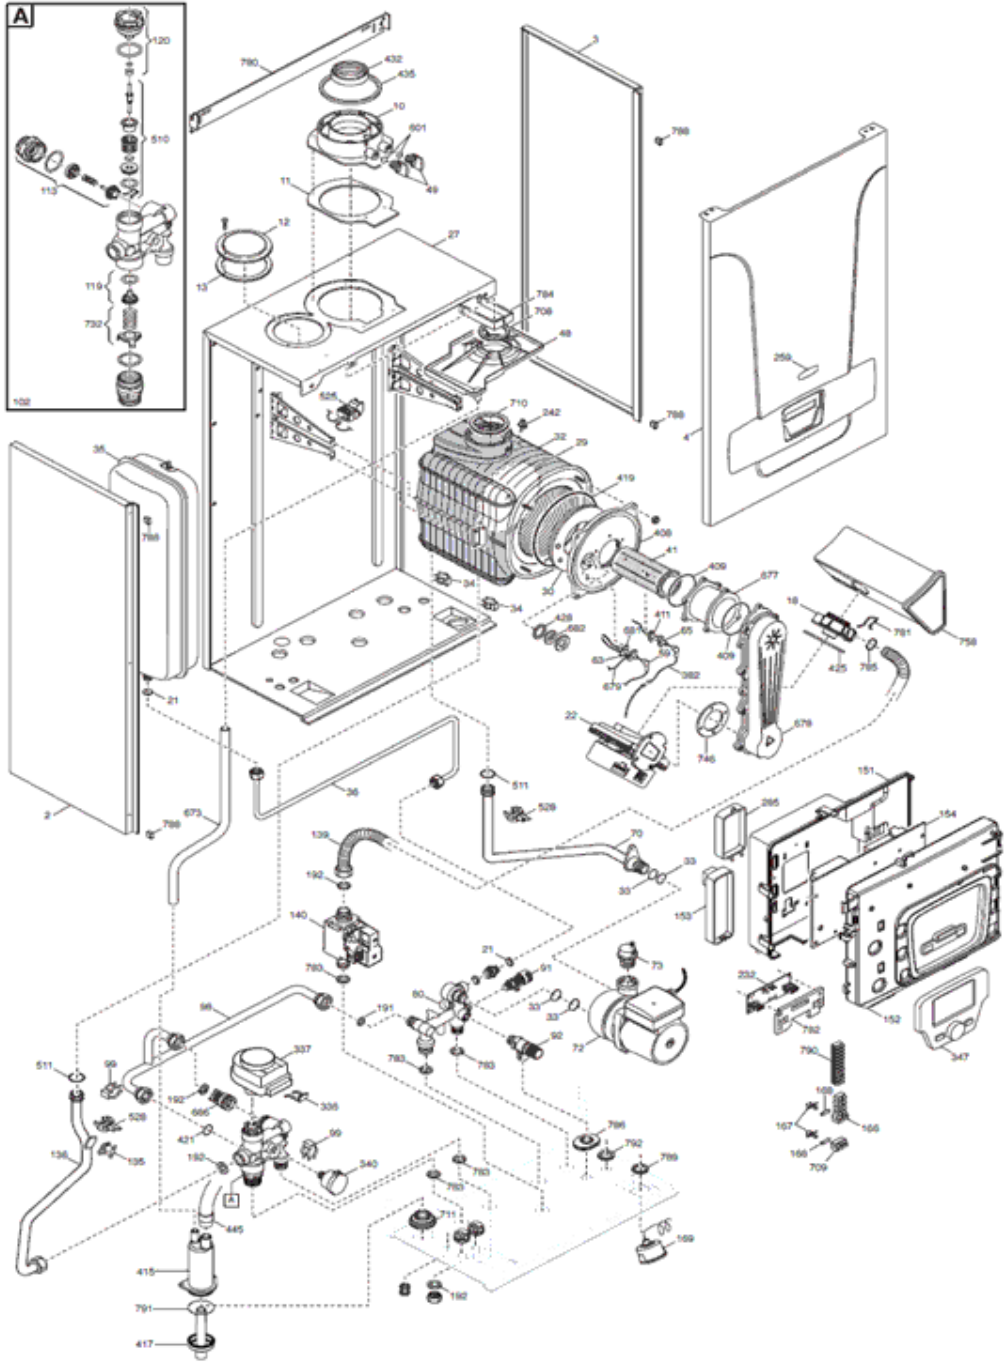

## LUNA PLATINUM 1.24 - 710881101

Repère	Référence	Désignation	Quantité
10	SX5409020	RACCORDEMENT VENTOUSE (5409020)	1.000
102	SX5683540	ENS.VANNE 3 VOIES (5683540)	1.000
11	SX5409010	JOINT VENTOUSE CAOUTCHOUC (5409010)	1.000
113	SX0617100	GROUPE BY-PASS	1.000
119	SX0605760	CLAPET CHAUFFAGE V3V (605760)	1.000
12	SX5108690	OBTURATEUR (5108690)	1.000
120	SX0600750	BOUCHON V3V CHAUFFAGE	1.000
13	SX5407400	JOINT OBTURATEUR DECOUPE (x3)	1.000
135	SX9950760	SECURITE SURCHAUFFE 105° (9950760)	1.000
136	SX710157700	TUBE DEPART CHAUFFAGE	1.000
139	SX710022000	FLEXIBLE GAZ	1.000
140	SX710452600	VANNE GAZ VGE56S	1.000
151	SX710018500	COUVERCLE BOITIER ELECTRIQUE	1.000
152	SX710019900	PANNEAU DE COMMANDE	1.000
153	SX710018200	CAPOT BORNIER DE RACCORDEMENT	1.000
154	SX711011800	CIRCUIT IMPRIME LMS 15 00000-00185	1.000
166	SX8421590	BORNIER DE RACCORDEMENT (PDM8421590)	1.000
167	SX5405340	PORTE-FUSIBLES (x3) (PDM5405340)	1.000
168	SX9950580	FUSIBLES 2A 250V (X10) (9950580)	1.000
169	SX710554900	MANOMETRE	1.000
18	SX710059700	VENTURI AGU3718	1.000
191	SX5408970	JOINT G1/2" (5408970)	1.000
192	SX5404650	JOINT G3/4" 17x24x2 (X10) #	1.000
2	SX710066300	PANNEAU GAUCHE INITIA PLUS	1.000
21	SX5402050	JOINT 6,1x11,5x1,5 (X3)	1.000
22	SX710692300	VENTILATEUR NRG118	1.000
232	SX710028100	CARTE ELECTRONIQUE INTERFACE	1.000
242	SX8435270	SONDE CTN FUMEE	1.000
259	SX710828100	LOGO CHAPPEE	1.000
27	SX710465800	CHAMBRE DE COMBUSTION	1.000
285	SX710083600	CAPOT CLIP-IN	1.000
29	SX710283700	PANNEAU ISOLANT ARRIERE	1.000
3	SX710066200	PANNEAU DROIT INITIA PLUS	1.000
30	SX5411020	PANNEAU ISOLANT (5411020)	1.000
314	SX710071600	CABLE RALLONGE IONISATION	1.000
32	SX5671940	ECHANGEUR PRINCIPAL 4E (5671940)	1.000
33	SX5403130	O-RING 22X3 EPDM (x3) (5403130)	1.000
336	SX8380680	RESSORT FIX MOTEUR V3V	1.000
337	SX5694580	MOTEUR V3V ELBI	1.000
34	SX8380860	CLIPS ECHANGEUR PRINCIPAL	1.000
340	SX710109100	CAPTEUR DE PRESSION	1.000
347	SX710628400	COMMANDE A DISTANCE 2S	1.000
35	SX710022500	VASE D'EXPANSION 8L	1.000
36	SX710157400	TUBE LIAISON VASE	1.000
382	SX8511130	CABLE ELECTRODE IONISATION	1.000
4	SX710918700	PANNEAU AV.PLATINUM CH	1.000
408	SX5212900	BRIDE CHAMBRE DE COMBUSTION	1.000
409	SX5413530	JOINT DE BRULEUR	1.000