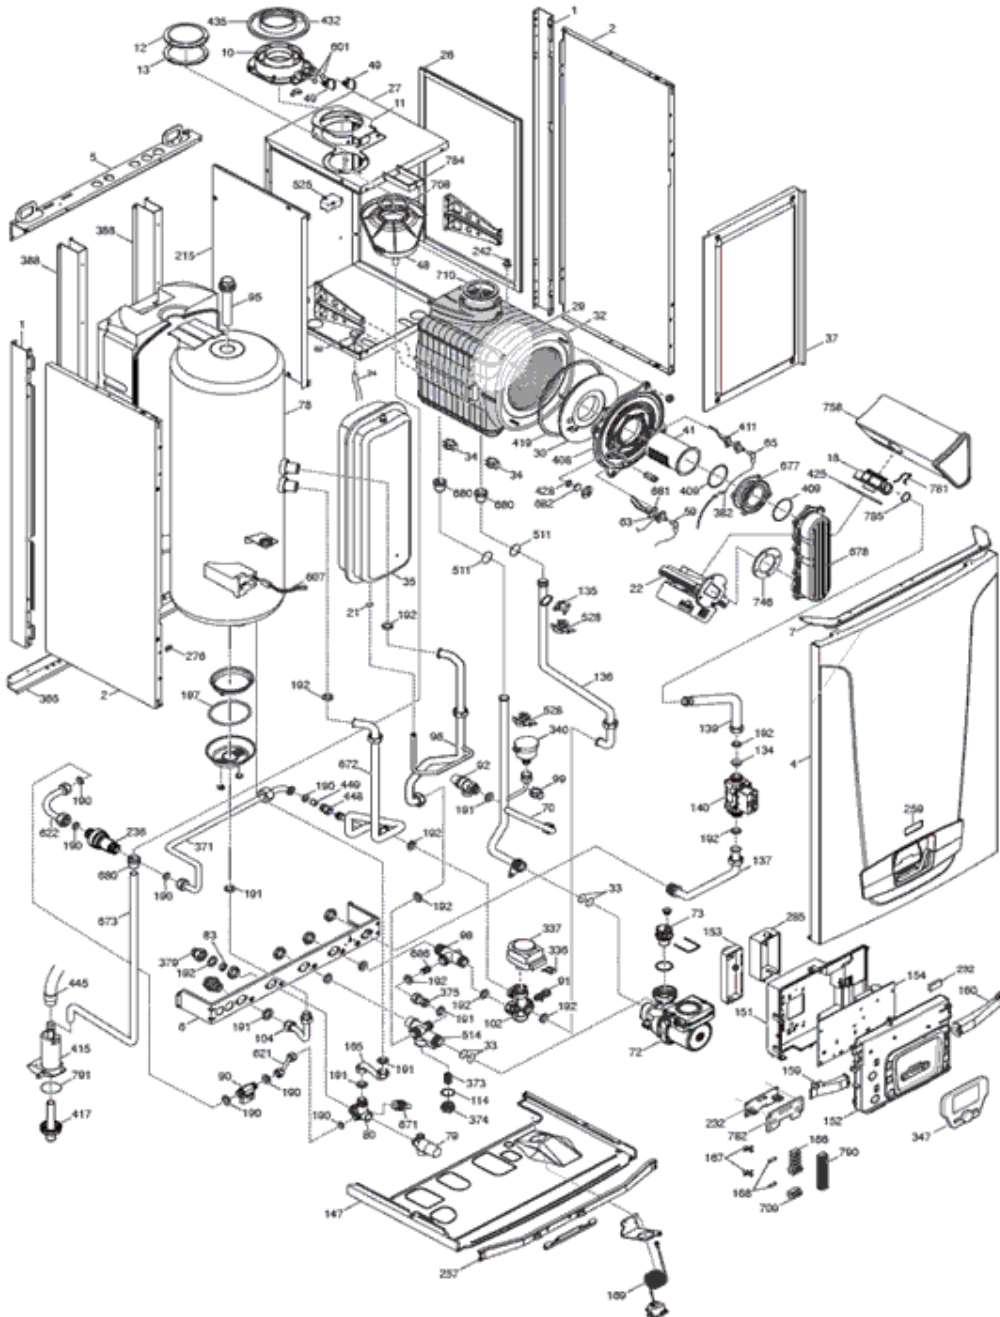

## LUNA PLATINUM DUO 3.24 - 710879801

Repère	Référence	Désignation	Quantité
1	SX5116480	MONTANT LATERAL (5116480)	1.000
10	SX5409020	RACCORDEMENT VENTOUSE (5409020)	1.000
102	SX5663040	ENS.VANNE 3 VOIES (5663040)	1.000
104	SX5668570	CONNEXION DEPART ECS	1.000
11	SX5409010	JOINT VENTOUSE CAOUTCHOUC (5409010)	1.000
114	SX5403820	JOINT O-RING (x3) (5403820)	1.000
12	SX5108690	OBTURATEUR (5108690)	1.000
13	SX5407400	JOINT OBTURATEUR DECOUPE (x3)	1.000
135	SX9950760	SECURITE SURCHAUFFE 105° (9950760)	1.000
136	SX710333800	TUBE ECHANGEUR/V3V	1.000
137	SX710341200	TUBE ENTREE VANNE GAZ	1.000
139	SX710341400	TUBE GAZ VG/VENTURI	1.000
140	SX710452600	VANNE GAZ VGE56S	1.000
147	SX710353100	PANNEAU INFERIEUR	1.000
151	SX710018500	COUVERCLE BOITIER ELECTRIQUE	1.000
152	SX710019900	PANNEAU DE COMMANDE	1.000
153	SX710018200	CAPOT BORNIER DE RACCORDEMENT	1.000
154	SX711012100	CIRCUIT IMPRIME LMS15 00000-00188	1.000
159	SX710345000	CHARNIERE GAUCHE	1.000
160	SX710344900	CHARNIERE DROITE	1.000
165	SX5668580	TUBE ENTREE SANITAIRE	1.000
166	SX8421590	BORNIER DE RACCORDEMENT (PDM8421590)	1.000
167	SX5405340	PORTE-FUSIBLES (x3) (PDM5405340)	1.000
168	SX9950580	FUSIBLES 2A 250V (X10) (9950580)	1.000
169	SX9951650	MANOMETRE AVEC SUPPORT (9951650)	1.000
18	SX710059700	VENTURI AGU3718	1.000
190	SX5404970	JOINT 3/8" (x10) (PDM5404970)	1.000
191	SX5408970	JOINT G1/2" (5408970)	1.000
192	SX5404650	JOINT G3/4" 17x24x2 (X10) #	1.000
197	SX5412820	JOINT OR 44,17x1,78 (X3) (5412820)	1.000
2	SX5116490	PANNEAU LATERAL	1.000
21	SX5402050	JOINT 6,1x11,5x1,5 (X3)	1.000
215	SX710334000	PANNEAU GAUCHE CHAMBRE ETANCHE	1.000
22	SX710692300	VENTILATEUR NRG118	1.000
232	SX710028100	CARTE ELECTRONIQUE INTERFACE	1.000
236	SX5625310	DISCONNECTEUR CALEFFI DUO (PDM5625310)	1.000
242	SX8435270	SONDE CTN FUMEE	1.000
257	SX710347300	TRAVERSE TABLEAU DE BORD	1.000
259	SX710828100	LOGO CHAPPEE	1.000
26	SX710333900	PANNEAU DROIT CHAMBRE ETANCHE	1.000
27	SX710612000	CHAMBRE ETANCHE	1.000
276	SX1340440	CLIP (1340440)	1.000
285	SX710083600	CAPOT CLIP-IN	1.000
29	SX710283700	PANNEAU ISOLANT ARRIERE	1.000
30	SX5411020	PANNEAU ISOLANT (5411020)	1.000
32	SX5671940	ECHANGEUR PRINCIPAL 4E (5671940)	1.000
33	SX5403130	O-RING 22X3 EPDM (x3) (5403130)	1.000
336	SX8380680	RESSORT FIX MOTEUR V3V	1.000