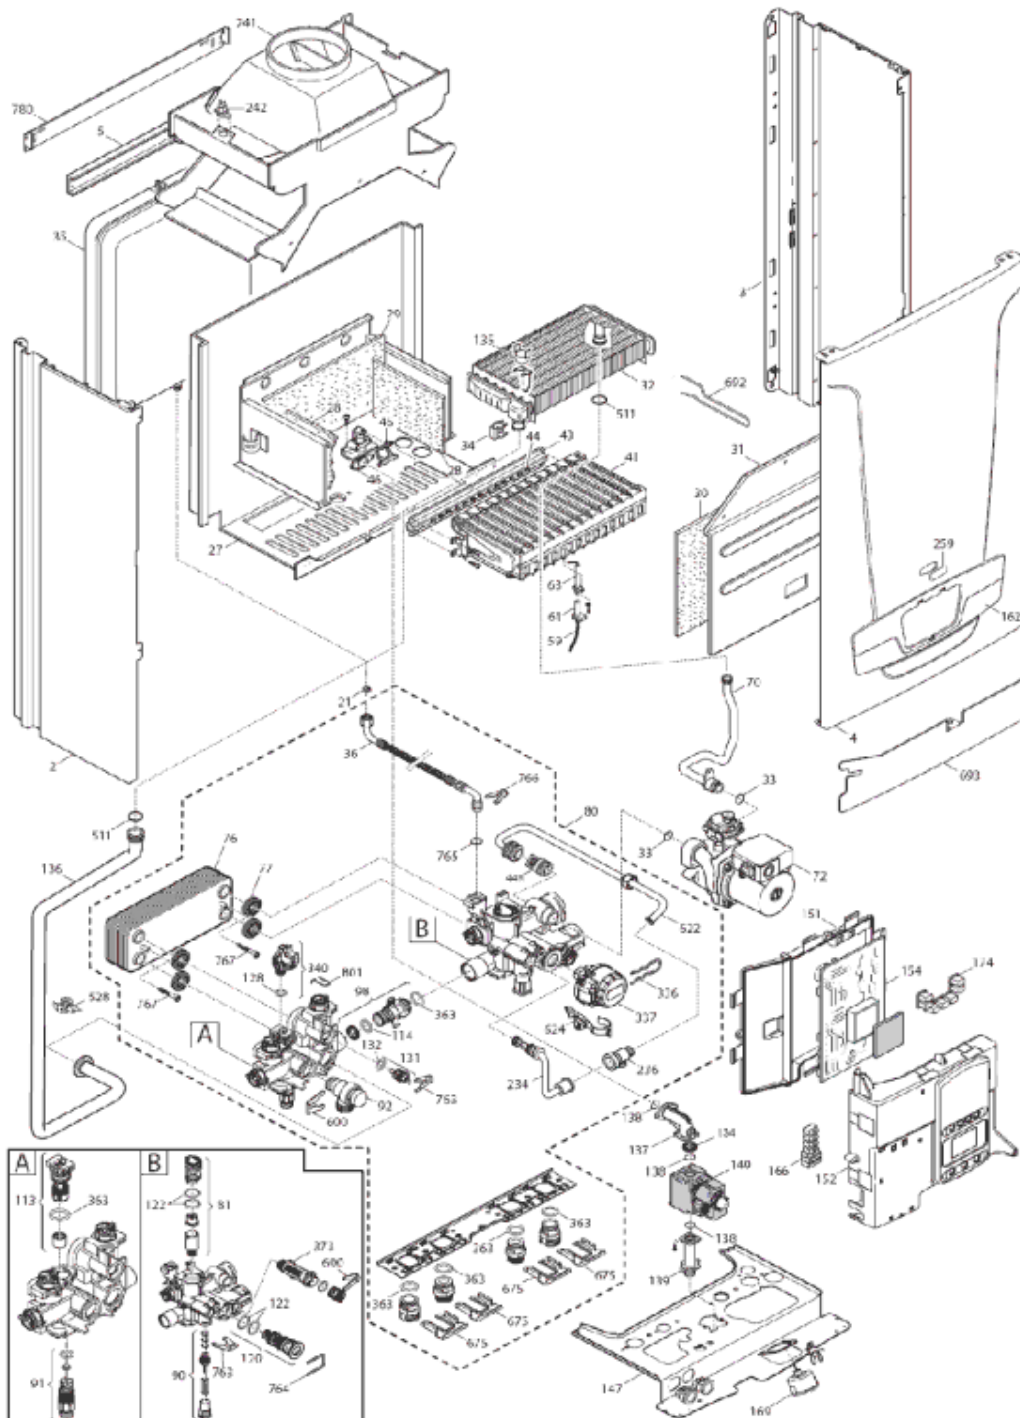

LUNA ST COMPACT

A PARTIR D'OCTOBRE 2012

N°	711003801	LUNA ST COMPACT 2.24 VMC	

Tab 475