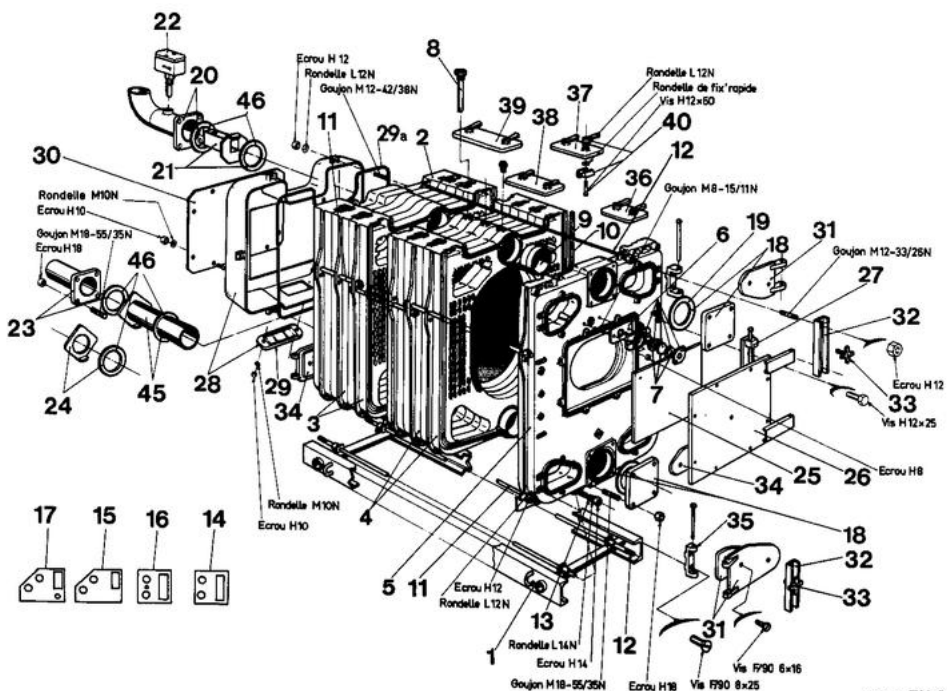

8208-4073 D

CFE 800

CFE 800 E

Corps de chaudière et accessoires

8208 EN 5 A