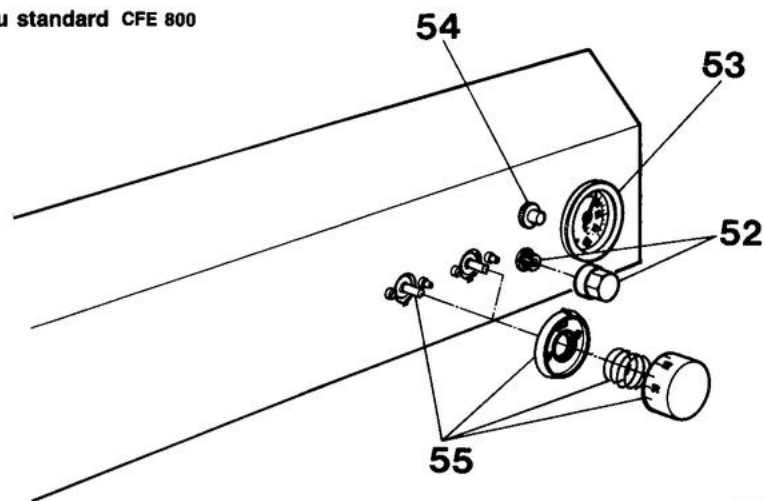

CFE 800
CFE 800 E

Tableau standard CFE 800