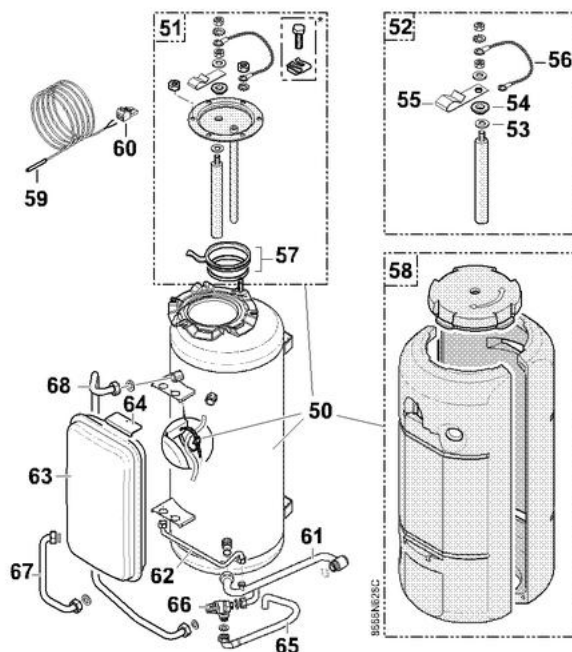

CITY 24 BIC//I GN CITY 24 BIC//I P

21/09/05 - 300000651-002-B

Châssis + habillage

CITY 24 BIC/II

Réf.	Référence	Description	Qté	Tarif	Remarques
1	86665700	CHASSIS BIC CHEMINEE CPL	1	171,00 €	
2	86665505	SERRE-CABLE CPL	1	Nous consulter ...	
3,1	86660515	DOSSERET ASSBL PEINT BIC	1	69,70 €	
3,2	86660516	DOSST REHAU ASSBL PEINT	1	173,00 €	
4,1	86668121	SUPPORT ENTONNOIR BIC	1	3,60 €	
4,2	86668131	SUPPORT ENTONNOIR REHAUS	1	5,65 €	
5	97525309	ENTONNOIR	1	3,10 €	
10	86668764	HAB CHEMINEE CPLT BIC	1	Nous consulter ...	
11	86668779	PANNEAU AVANT COMPLET BIC	1	44,70 €	
12	86668549	PANNEAU LAT. GAUCHE CPL	1	60,60 €	
13	86668786	PANN LAT DR CH CPLT BIC	1	69,70 €	
14	86665536	SACHET VISSERIE CHAUDIERE	1	33,70 €	

Ballon + tubulures

CITY 24 BIC/II

Réf.	Référence	Description	Qté	Tarif	Remarques
50	86668761	BALLON 55L CPLT BIC	1	861,00 €	
51	86665714	TAMPON+JOINT+ANODE	1	138,00 €	
52	89538509	ANODE D.33 LG.180MM	1	32,80 €	
53	95014035	JOINT D.25*8,5*2	1	1,85 €	
54	94974525	ENTRETOISE NYLON M8	1	0,72 €	
55	95320240	CLIP CABLE A FIXER	1	1,55 €	
56	89604901	FIL DE MASSE	1	2,40 €	
57	89705511	JOINT 7MM + JONC 5MM	1	10,90 €	
58	86665715	KIT ISOLATION BALLON 55L	1	139,00 €	
59	95362451	SONDE NTC ECS 2M	1	15,10 €	
60	81994919	CONNECTEUR 2 PTS SONDE ECS	1	2,40 €	
61	86665708	TUBE BOUCLAGE + JTS	1	53,00 €	
62	86665709	TUBE RACC.VASE EXPANS.+JT	1	21,70 €	
63	97581247	VASE D'EXPANSION 8L	1	80,20 €	
64	86668117	CROCHET ACCROCHAGE VASE	1	1,85 €	
65	86668784	TUBE ECOULEMENT SOUP ASSB	1	23,00 €	
66	86668778	SOUPAPE DE SECURITE PREM BIC	1	22,70 €	
67	86665723	TUBE ENTREE EFS CPL	1	18,70 €	
68	86665724	TUBE DEPART ECS CPL	1	32,00 €	