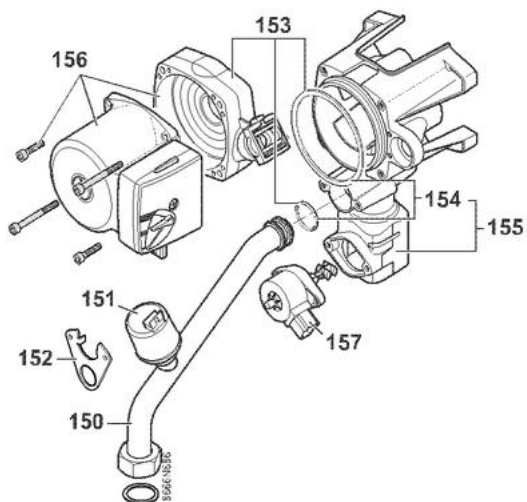

Ensemble vanne d'inversion