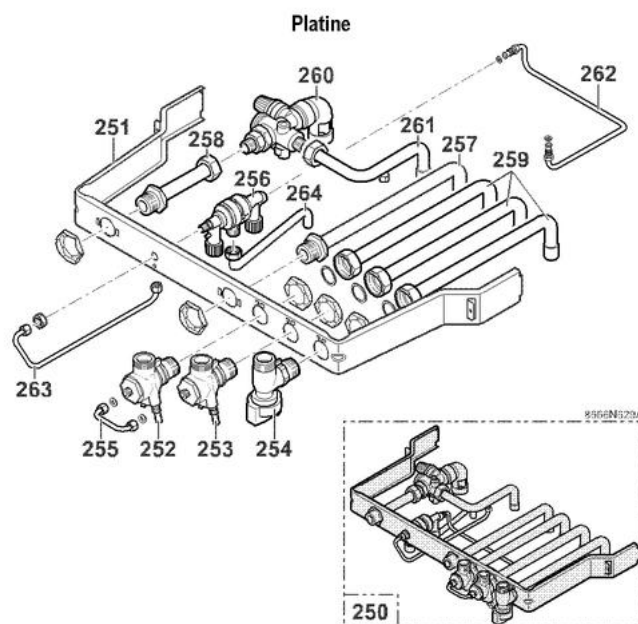

CITY 24 BIC/II

Réf.	Référence	Description	Qté	Tarif	Remarques
250	86668768	PLATI RACC ASSBL BIC	1	362,00 €	
251	86668122	PLATINE RACCORDEMENT BIC	1	6,50 €	
252	86665552	ROBINET DEPART CHAUFF.CPL	1	34,40 €	
253	86665555	ROBINET 3/4" CPL	1	33,20 €	
254	86665554	ROBINET GAZ CPL	1	29,90 €	
255	86665716	TUBE RACC.BY-PASS CPL	1	17,20 €	
256	86665557	DISCONNECTEUR	1	40,70 €	
257	86665717	TUBE RACCORDEMENT ECS CPL	1	20,90 €	
257	86665730	TUBE RACCORDEMENT ECS	1	24,10 €	
258	86665718	TUBE RACCORDEMENT EFS CPL	1	19,70 €	
259	86665719	KIT TUB.RACC.PRIM+GAZ CPL	1	32,30 €	
259	86665731	KIT TUB.RACC.PRIM+GAZ CPL	1	35,70 €	
260	86668710	GROUPE SECURITE+MAMELON	1	88,00 €	
261	86665720	TUBE RACC. AMONT EFS CPL	1	21,70 €	
261,1	97549957	COUDE 90 16X55	1	4,10 €	
261,2	86665732	TUBE RACC.AMONT EFS	1	24,10 €	
262	86665721	TUBE RACC.AVAL DISCO.CPL	1	18,00 €	
263	86665722	TUBE RACC.AMONT DISCO.CPL	1	19,50 €	
264	86665725	TUBE ECOULEMENT DISCO.CPL	1	17,60 €