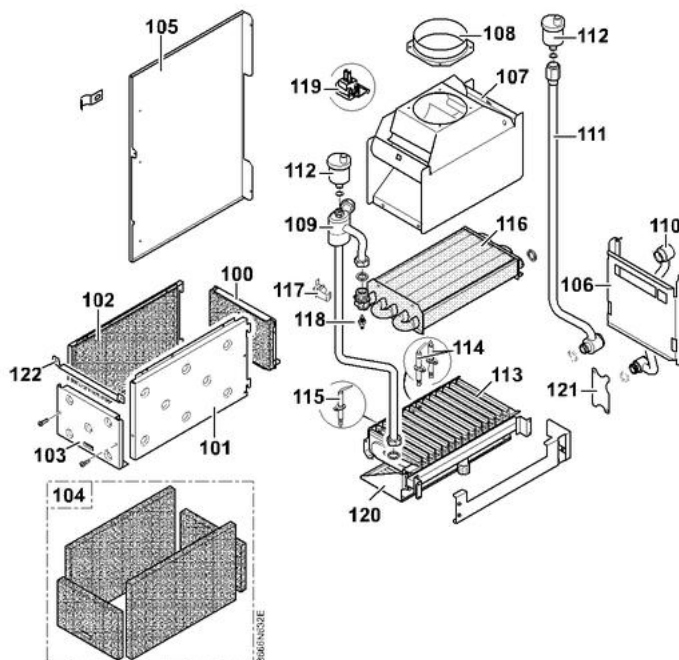

Echangeur chauffage + brûleur