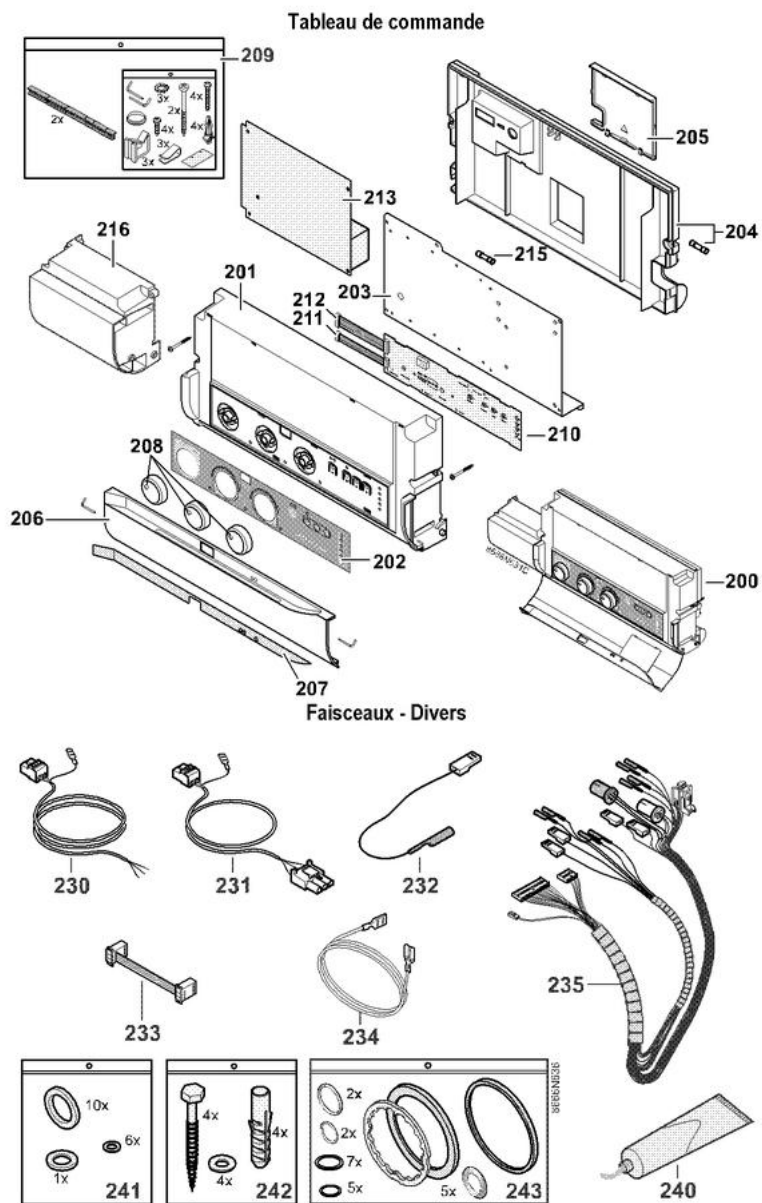

CITY 24 BIC/II

Réf.	Référence	Description	Qté	Tarif	Remarques
200	200000674	TABL CDE CITY 24 BIC/II CPLT SIT	1	590,00 €	
201	97525362	FACADE TABLEAU COMM.PREM.	1	20,90 €	
202	96559151	PEAU FACADE	1	5,85 €	
203	86668812	SUPPORT CARTES PREMONTE	1	12,50 €	
204	86665545	COUVERCLE ARRIERE CPL	1	21,50 €	
205	97525312	COUVERCLE RACCORD.	1	1,35 €	
206	86665546	VOLET PREMONTE CPL	1	32,50 €	
207	96559150	PEAU VOLET	1	32,50 €	
208	86665547	BOUTON DE REGLAGE CITY	1	23,70 €	
209	86665548	KIT ACCESSOIRE TABLEAU	1	51,20 €	
210	88065512	CARTE AFFICHAGE CPL	1	74,80 €	
211	88064808	BRETELLE DE RACCORD. 10PT	1	6,30 €	
212	88064809	BRETELLE DE RACCORD. 14PT	1	6,80 €	
213	200002100	CARTE UC CITY/II 1.24 TESTEE	1	272,00 €	
215	96547000	FUSIBLE 4A	1	1,85 €	
216	97525367	RALLONGE TABLEAU CDE	1	19,70 €	
230	86664978	CABLE D'ALIMENTATION	1	15,30 €	
231	86664964	CABLE POMPE BIC	1	16,00 €	
232	86664977	CABLE SONDE DIONISATION	1	6,20 €	
233	200000800	CABLES ALIMENTATION CS	1	47,60 €	
234	86664929	FIL DE MISE A LA MASSE	1	11,30 €	
235	200000460	FAISCEAU ELECTRIQUE BIC	1	186,00 €	
240	97310700	GRAISSE POUR JOINT TORIQUE	1	61,30 €	
241	86665565	JOINTS PLATINE (SACHET)	1	14,50 €	
242	86665566	SACHET FIXATION DOSSERET	1	11,70 €	
243	86665726	SACHET JOINTS CHAUDIERE	1	46,20 €