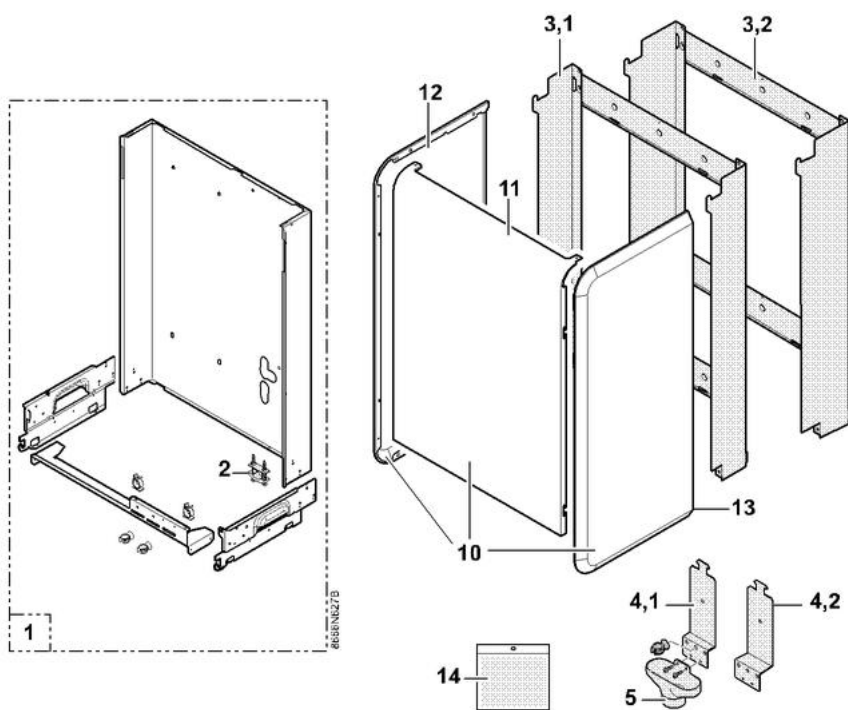

CITY 24 BIC//I GN CITY 24 BIC//I P

21/09/05 - 300000651-002-B

Châssis + habillage

CITY 24 BIC/II

Réf.	Référence	Description	Qté	Tarif	Remarques
1	86665700	CHASSIS BIC CHEMINEE CPL	1	171,00 €	
2	86665505	SERRE-CABLE CPL	1	Nous consulter ...	
3,1	86660515	DOSSERET ASSBL PEINT BIC	1	69,70 €	
3,2	86660516	DOSST REHAU ASSBL PEINT	1	173,00 €	
4,1	86668121	SUPPORT ENTONNOIR BIC	1	3,60 €	
4,2	86668131	SUPPORT ENTONNOIR REHAUS	1	5,65 €	
5	97525309	ENTONNOIR	1	3,10 €	
10	86668764	HAB CHEMINEE CPLT BIC	1	Nous consulter ...	
11	86668779	PANNEAU AVANT COMPLET BIC	1	44,70 €	
12	86668549	PANNEAU LAT. GAUCHE CPL	1	60,60 €	
13	86668786	PANN LAT DR CH CPLT BIC	1	69,70 €	
14	86665536	SACHET VISSERIE CHAUDIERE	1	33,70 €	