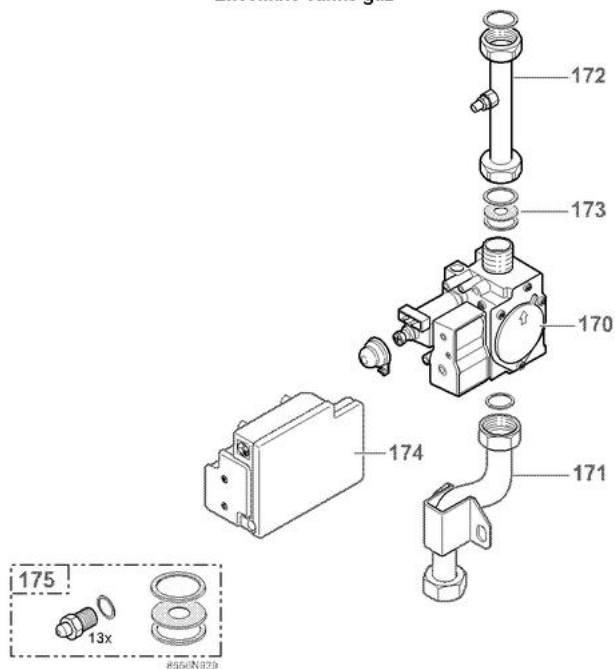

Ensemble vanne gaz

CITY 24 BIC/II

Réf.	Référence	Description	Qté	Tarif	Remarques
170	86665660	VANNE GAZ SIT GN 0845-046	1	124,00 €	
170	86665661	VANNE GAZ SIT B/P 0845-058	1	124,00 €	
171	86665711	TUBE ARRIVEE GAZ + JTS	1	19,50 €	
172	86665712	TUBE GAZ VANNE-NOUR.+JTS	1	23,50 €	
173	200000972	DIAPHRAGME D.5.4 GN CPL	1	11,20 €	
173	200000974	DIAPHRAGME D.4.5 BP CPL	1	11,20 €	
174	95361706	COFFRET DE SECURITE 577 DBC	1	88,00 €	
175	86667228	KIT CONVERSION GN/SIT	1	19,50 €	
175	86667229	KIT CONVERSION BP/SIT	1	20,00 €