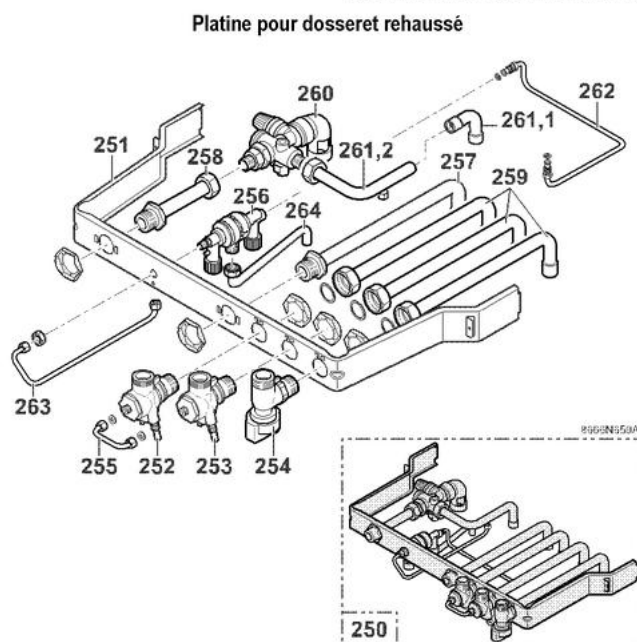

CITY 24 BIC/II

Réf.	Référence	Description	Qté	Tarif	Remarques
250	86668768	PLATI RACC ASSBL BIC	1	362,00 €	
251	86668122	PLATINE RACCORDEMENT BIC	1	6,50 €	
252	86665552	ROBINET DEPART CHAUFF.CPL	1	34,40 €	
253	86665555	ROBINET 3/4" CPL	1	33,20 €	
254	86665554	ROBINET GAZ CPL	1	29,90 €	
255	86665716	TUBE RACC.BY-PASS CPL	1	17,20 €	
256	86665557	DISCONNECTEUR	1	40,70 €	
257	86665717	TUBE RACCORDEMENT ECS CPL	1	20,90 €	
257	86665730	TUBE RACCORDEMENT ECS	1	24,10 €	
258	86665718	TUBE RACCORDEMENT EFS CPL	1	19,70 €	
259	86665719	KIT TUB.RACC.PRIM+GAZ CPL	1	32,30 €	
259	86665731	KIT TUB.RACC.PRIM+GAZ CPL	1	35,70 €	
260	86668710	GROUPE SECURITE+MAMELON	1	88,00 €	
261	86665720	TUBE RACC. AMONT EFS CPL	1	21,70 €	
261,1	97549957	COUDE 90 16X55	1	4,10 €	
261,2	86665732	TUBE RACC.AMONT EFS	1	24,10 €	
262	86665721	TUBE RACC.AVAL DISCO.CPL	1	18,00 €	
263	86665722	TUBE RACC.AMONT DISCO.CPL	1	19,50 €	
264	86665725	TUBE ECOULEMENT DISCO.CPL	1	17,60 €