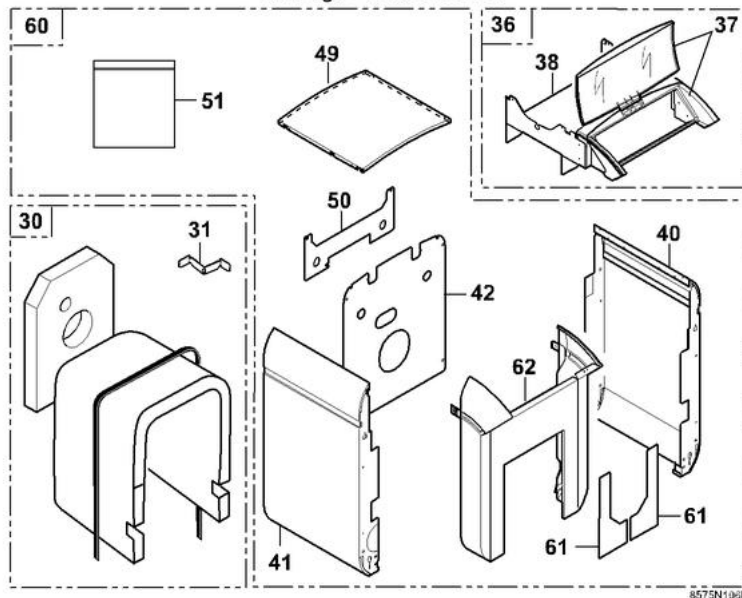

Habillage + isolation GT 120