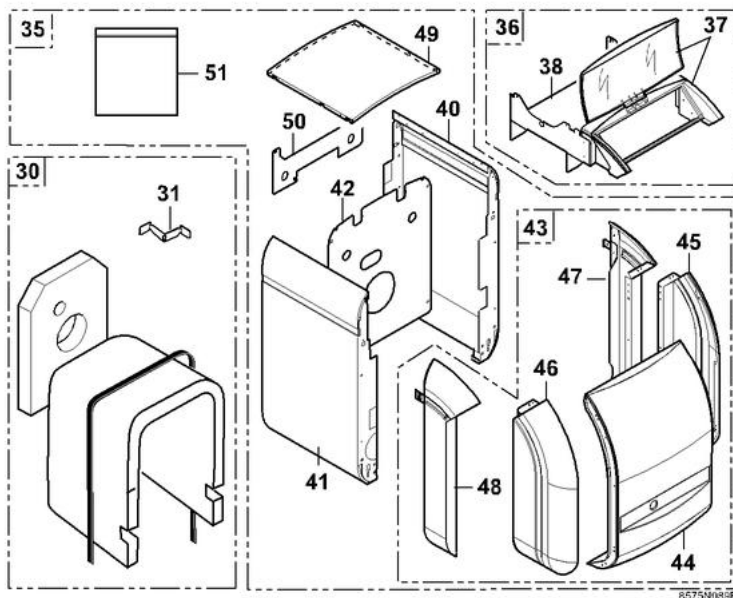

Habillage + isolation GTU 120