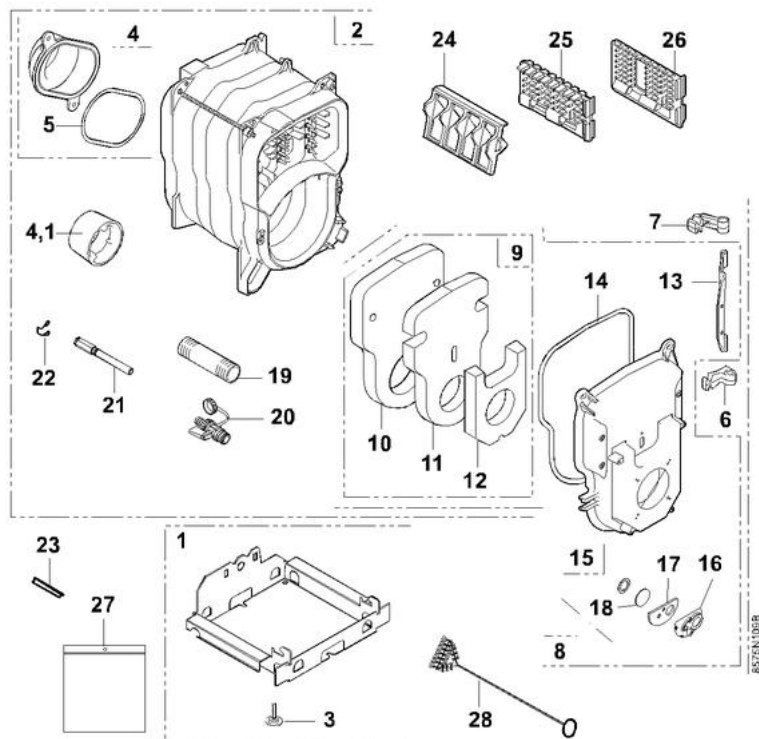

GT 120/1200 - GTU 120/1200

29/08/05 - 300003680-002-B

Corps de chaudière

Réf.	Référence	Description	Qté	Tarif	Remarques
1	85758815	SOCLE COMPLET 3EL	1	63,20 €	
1	85758816	SOCLE COMPLET 4EL	1	71,40 €	
1	85758817	SOCLE COMPLET 5EL	1	72,20 €	
1	85758818	SOCLE COMPLET 6EL	1	94,40 €	
2	85755500	CORPS GT-GTU 3EL	1	979,00 €	
2	85755501	CORPS GT-GTU 4EL	1	1159,00 €	
2	85755502	CORPS GT-GTU 5EL	1	1342,00 €	
2	85755503	CORPS GT-GTU 6EL	1	1535,00 €	
3	97860646	PIED REGLABLE M10 X 35	1	1,20 €	
4	85758975	BUSE	1	33,60 €	
4,1	81990026	ANNEAU POUR BUSE D150/153	1	14,40 €	
5	95086036	JOINT D.8 SILICONE (1M)	1	8,05 €	
6	81990203	CHARNIERE INFERIEURE	1	3,60 €	
7	81990204	CHARNIERE SUPERIEURE	1	3,60 €	
8	85758919	PORTE FOYERE + ISOLATION	1	162,00 €	
9	85755524	ISOLATION PORTE FOY.CPLTE	1	38,70 €	
10	94250247	ISOL ARRIERE PORTE GT120	1	26,30 €	
11	94250246	ISOL INTER PORTE GT120	1	6,70 €	
12	94250245	ISOL AVANT PORTE GT120	1	5,55 €	
13	81990207	AXE POUR PORTE	1	6,80 €	
14	95086032	JOINT D.10.5 SILICONE (1M)	1	13,60 €	
15	85758925	VOYANT CPLT PORTE GT120	1	2,60 €	
16	85750004	ROSACE GT120	1	2,60 €	
17	94250234	ISOLATION ROSACE	1	2,60 €	
18	97580027	VITRE	1	2,60 €	
19	97549449	TUBE DEPART	1	16,50 €	
20	94902073	ROBINET DE VIDANGE 1/2"	1	18,20 €	
21	95361215	DOIGT DE GANT	1	14,10 €	
22	97581286	RESSORT DE MAINTIEN	1	1,10 €	
23	95365613	SEPARATEUR DE DOIGT DE GANT	1	2,50 €	
24	81990015	TURBULATEUR GAUCHE	1	35,00 €	
25	81990016	TURBULATEUR CENTRAL	1	35,00 €	
26	81990017	TURBULATEUR DROIT	1	35,00 €	
27	81998983	SACHET VISSERIE CORPS	1	19,30 €	
28	96960223	BROSSE NYLON D.50 X 100 LG.750MM	1	11,60 €	