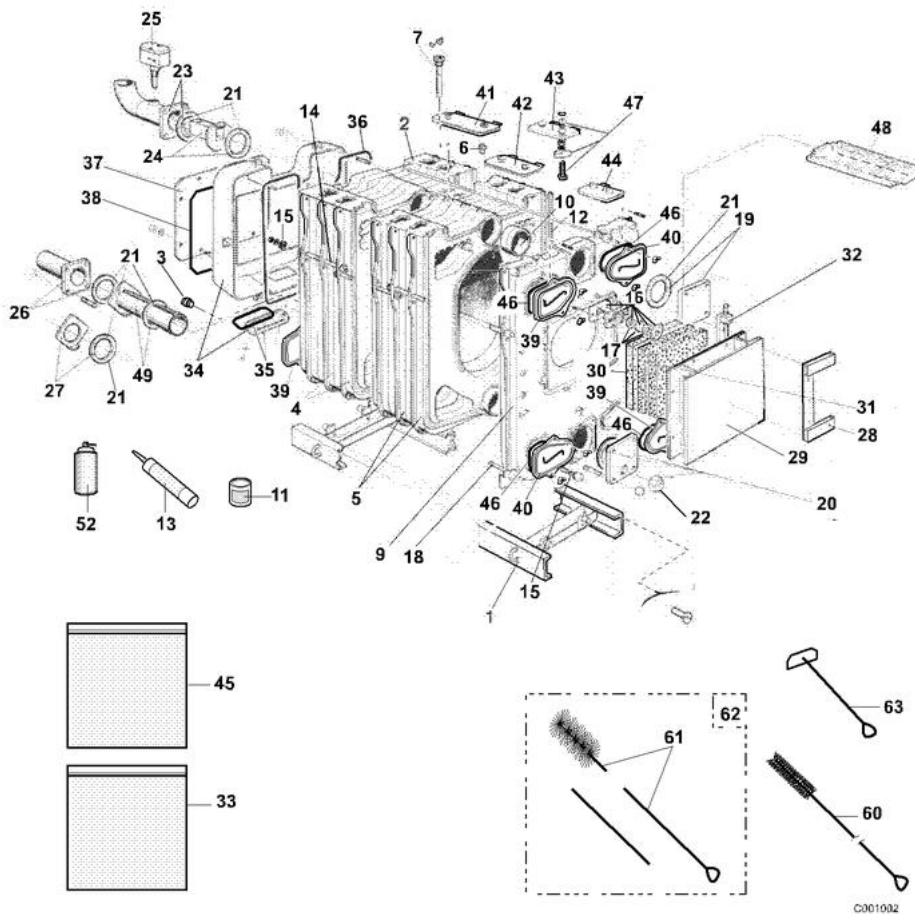

GT 530

14/12/06- 300011903-002-A

Corps de chaudière +Divers

C001002

GT 530

Réf.	Référence	Description	Qté	Tarif	Remarques
1	300006593	CHASSIS SOUDE 7 ELEMENTS	1	380,00 €	
1	300006594	CHASSIS SOUDE 8-9 ELEMENTS	1	405,00 €	
1	300006595	CHASSIS SOUDE 10-11 ELEMENTS	1	439,00 €	
1	300006596	CHASSIS SOUDE 12-13 ELEMENTS	1	509,00 €	
1	300006597	CHASSIS SOUDE 14-15 ELEMENTS	1	552,00 €	
1	300006598	CHASSIS SOUDE 16-17 ELEMENTS	1	590,00 €	
1	300006599	CHASSIS SOUDE 18-19 ELEMENTS	1	633,00 €	
1	300006610	CHASSIS SOUDE 20-21 ELEMENTS	1	673,00 €	
1	300006611	CHASSIS SOUDE 22-23 ELEMENTS	1	710,00 €	
1	300006612	CHASSIS SOUDE 24-25 ELEMENTS	1	765,00 €	
2	85555505	ELEMENT ARRIERE COMPLET	1	1637,00 €	
3	94950140	BOUCHON T9 290 3/4"	1	2,80 €	
4	82598948	ELEMENT INTERM.NORMAL	1	1091,00 €	
5	82598949	ELEMENT INTERM.SPECIAL	1	1281,00 €	
6	94950110	BOUCHON T9 1/2" 290	1	2,80 €	
7	85000027	DOIGT DE GANT 1/2 LG200	1	24,60 €	
9	82598950	ELEMENT AVANT COMPLET	1	1482,00 €	
10	80060212	NIPPLE	1	74,20 €	
11	94305027	ENDUIT MONTAGE NIPPLE 300GR	1	16,90 €	
12	95086032	JOINT D.10.5 SILICONE (1M)	1	13,60 €	
13	94285095	MASTIC SILICONE TRANSLUCIDE TUBE 310ML	1	42,50 €	
14	80158927	TIGE ASSEMBLAGE D12 LG300	1	5,15 €	
14	80158928	TIGE ASSEMBLAGE D12 LG385	1	5,85 €	
14	80158929	TIGE ASSEMBLAGE D12 LG420	1	6,30 €	
14	80158930	TIGE ASSEMBLAGE D12 LG520	1	6,80 €	
15	97540120	RESSORT TIGE DASSEMBLAGE	1	3,90 €	
16	80158902	VOYANT COMPLET AVEC CADRE	1	29,90 €	
17	80157700	VERRE DE VOYANT + JOINTS	1	14,20 €	
18	80158907	TIGE ASSEMBLAGE D14 LG895	1	19,80 €	
18	80158908	TIGE ASSEMBLAGE D14 L1006	1	21,70 €	
18	80158909	TIGE ASSEMBLAGE D14 L1117	1	22,40 €	
18	80158910	TIGE ASSEMBLAGE D14 L1228	1	23,50 €	
18	80158911	TIGE ASSEMBLAGE D14 L1339	1	27,40 €	
18	80158912	TIGE ASSEMBLAGE D14 L1450	1	29,10 €	
18	80158913	TIGE ASSEMBLAGE D14 L1571	1	30,80 €	
18	80158914	TIGE ASSEMBLAGE D14 L1683	1	31,60 €	
18	80158915	TIGE ASSEMBLAGE D14 L1796	1	33,70 €	
18	80158916	TIGE ASSEMBLAGE D14 L1908	1	34,70 €	
18	80158917	TIGE ASSEMBLAGE D14 L2021	1	36,30 €	
18	80158918	TIGE ASSEMBLAGE D14 L2133	1	37,50 €	
18	80158919	TIGE ASSEMBLAGE D14 L2246	1	38,40 €	
18	80158920	TIGE ASSEMBLAGE D14 L2398	1	39,70 €	
18	80158921	TIGE ASSEMBLAGE D14 L2511	1	43,20 €	
18	80158922	TIGE ASSEMBLAGE D14 L2623	1	45,10 €	
18	80158923	TIGE ASSEMBLAGE D14 L2736	1	49,20 €	
18	80158924	TIGE ASSEMBLAGE D14 L2848	1	52,00 €	
18	80158925	TIGE ASSEMBLAGE D14 L2960	1	55,00 €	
19	80068906	BRIDE CARREE PLEINE+JOINT	1	30,20 €	
20	80068907	BRIDE CARR.TAR.+JOINT	1	77,80 €	