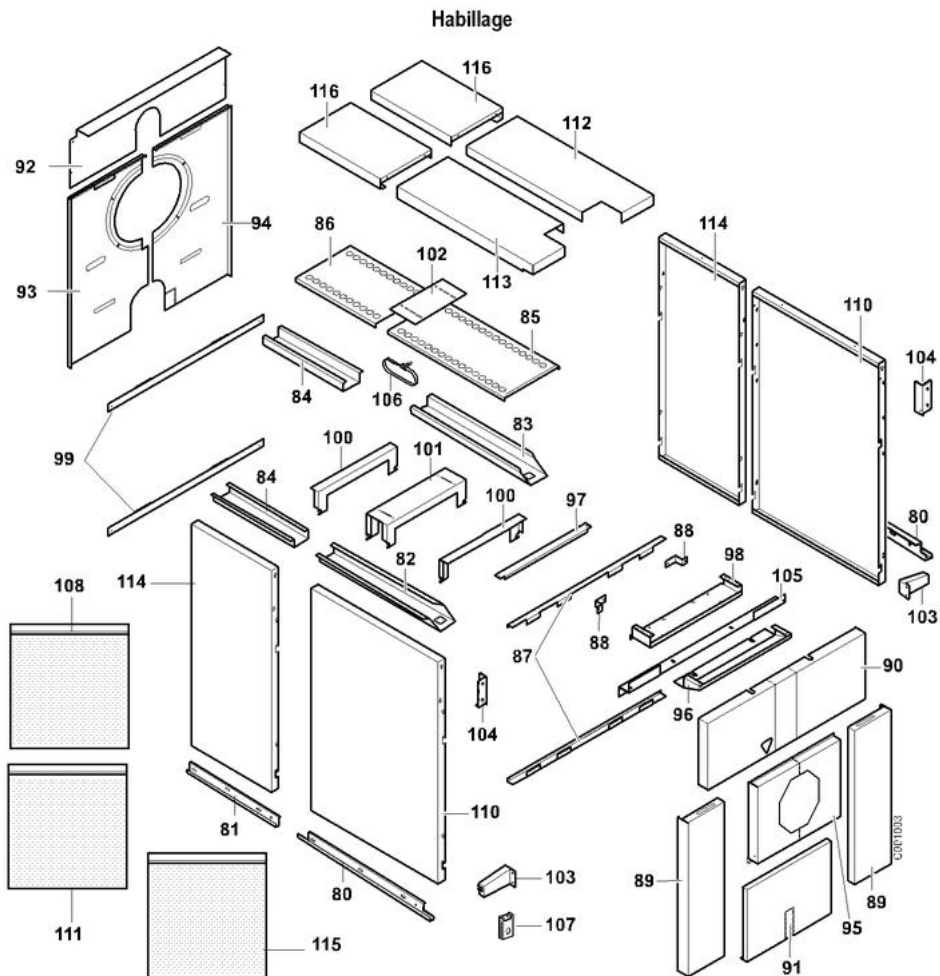

GT 530

Réf.	Référence	Description	Qté	Tarif	Remarques
80	85558008	GLISSIERE LG 1225	1	40,00 €	
80	85558009	GLISSIERE LG 1365	1	56,00 €	
80	85558010	GLISSIERE LG 1475	1	56,00 €	
80	85558011	GLISSIERE LG 1565	1	57,10 €	
80	85558012	GLISSIERE LG 1675	1	56,00 €	
80	85558013	GLISSIERE LG 1765	1	56,00 €	
80	85558014	GLISSIERE LG 1875	1	56,00 €	
80	85558015	GLISSIERE LG 2025	1	56,00 €	
80	85558016	GLISSIERE LG 2165	1	56,00 €	
80	85558017	GLISSIERE LG 2275	1	56,00 €	
80	85558018	GLISSIERE LG 2365	1	56,00 €	
81	85558021	GLISSIERE COMPLEM. LG1246	1	41,60 €	
82	85558035	CHEMIN CABLES G. LG1260	1	96,40 €	
82	85558036	CHEMIN CABLES G. LG1400	1	96,40 €	
82	85558037	CHEMIN CABLES G. LG1510	1	96,40 €	
82	85558038	CHEMIN CABLES G. LG1600	1	96,40 €	
82	85558039	CHEMIN CABLES G. LG1710	1	96,40 €	
82	85558040	CHEMIN CABLES G. LG1800	1	96,40 €	
82	85558041	CHEMIN CABLES G. LG1910	1	96,40 €	
82	85558042	CHEMIN CABLES G. LG2060	1	96,40 €	
82	85558043	CHEMIN CABLES G. LG2200	1	96,40 €	
82	85558044	CHEMIN CABLES G. LG2310	1	96,40 €	
82	85558045	CHEMIN CABLES G. LG2400	1	96,40 €	
83	85558048	CHEMIN CABLES D. LG1260	1	96,40 €	
83	85558049	CHEMIN CABLES D. LG1400	1	96,40 €	
83	85558050	CHEMIN CABLES D. LG1510	1	96,40 €	
83	85558051	CHEMIN CABLES D. LG1600	1	96,40 €	
83	85558052	CHEMIN CABLES D. LG1710	1	96,40 €	
83	85558053	CHEMIN CABLES D. LG1800	1	96,40 €	
83	85558054	CHEMIN CABLES D. LG1910	1	96,40 €	
83	85558055	CHEMIN CABLES D. LG2060	1	96,40 €	
83	85558056	CHEMIN CABLES D. LG2200	1	96,40 €	
83	85558057	CHEMIN CABLES D. LG2310	1	96,40 €	
83	85558058	CHEMIN CABLES D. LG2400	1	96,40 €	
84	85558080	CHEMIN CBLES COMPL.LG1196	1	56,80 €	
85	85558066	PLAQUE CENTR.SUP.LG1131	1	94,90 €	
85	85558067	PLAQUE CENTR.SUP.LG1271	1	145,00 €	
85	85558068	PLAQUE CENTR.SUP.LG1381	1	145,00 €	
85	85558069	PLAQUE CENTR.SUP. LG1471	1	145,00 €	
85	85558070	PLAQUE CENTR.SUP. LG1581	1	145,00 €	
85	85558071	PLAQUE CENTR.SUP. LG1671	1	145,00 €	
85	85558072	PLAQUE CENTR.SUP. LG1781	1	145,00 €	
85	85558073	PLAQUE CENTR.SUP. LG1931	1	145,00 €	
85	85558074	PLAQUE CENTR.SUP. LG2071	1	145,00 €	
85	85558075	PLAQUE CENTR.SUP. LG2181	1	145,00 €	
85	85558076	PLAQUE CENTR.SUP. LG2271	1	145,00 €	
86	85558079	PLAQUE CENTR.COMPL.LG1196	1	70,30 €	
87	82598014	TRAVERSE AVANT INFERIEURE	1	31,30 €	
88	85558515	EQUERRE FIX.PAN AV LAT	1	13,60 €