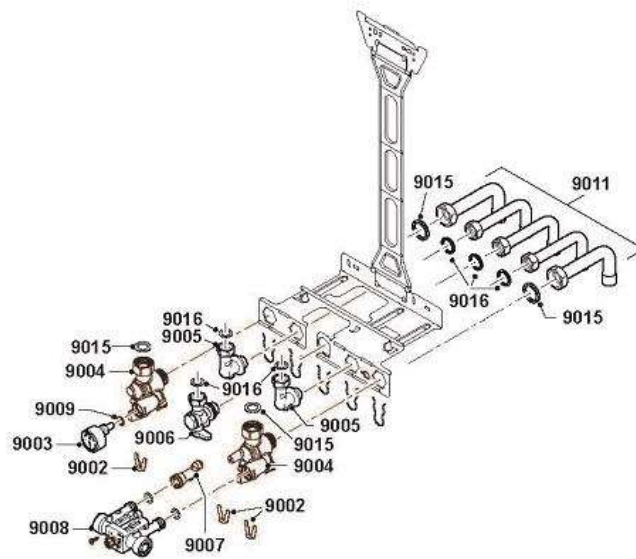

AD-0801967-01