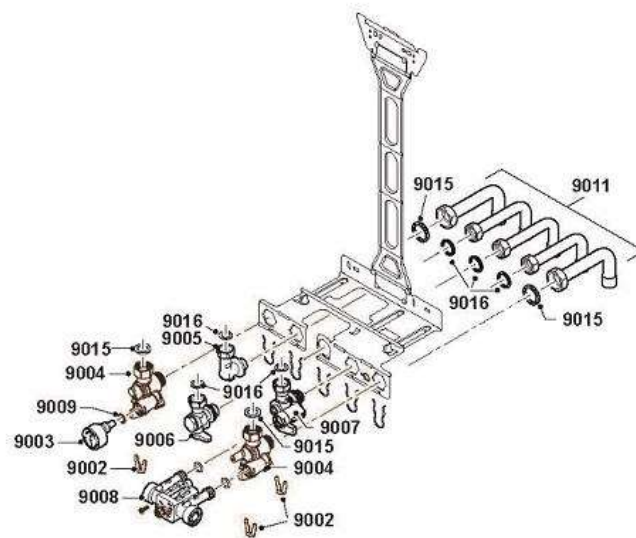

5018	7600630	KIT TUBULURES A SOUDER 18/16	1		
5019	S100238	COLLECTEUR DE CONDENSATS	1	31,20 €	
5020	7600525	VASE EXPANSION	1	127,00 €	

EMC / EMC-S / PMC / PMC-S NANE0  
EMC-M 24/28 MI / PMC-M 24/28 MI / PMC-M

Réf.	Référence	Description	Qté	Tarif	Substitut	Tarif Sub.	Remarques
9002	S101740	CLIPS (SET)	1	13,00 €			
9003	S101763	THERMO-MANOMETRE	1	23,90 €			
9004	7603346	SET SERVICE DOSSERET NANE0	1	27,70 €			
9005	7660283	RACCORD COUDE 90° 1/2"	1	22,40 €			
9006	S100872	ROBINET GAZ	1				
9007	7660286	ROBINET DISCONNECTEUR	1	51,40 €			
9008	7660282	DISCONNECTEUR	1	116,00 €			
9009	7660289	KIT JOINTS TORIQUES DISCONNEC	1	23,70 €			
9011	7600630	KIT TUBULURES A SOUDER 18/16	1				
9015	S56155	JOINT Ø 23.8X17.2X2MM (X20)	1	18,90 €			
9016	S56157	JOINT Ø 18,3 X 12,7 X 2 MM. (10 PC	1	8,41 €			

AD-0801967-01

EMC / EMC-S / PMC / PMC-S NANEO  
EMC-M 24/28 MI / PMC-M 24/28 MI / PMC-M

Réf.	Référence	Description	Qté	Tarif	Substitut	Tarif Sub.	Remarques
9002	S101740	CLIPS (SET)	1	13,00 €			
9003	S101763	THERMO-MANOMETRE	1	23,90 €			
9004	7684680	ROBINETS DEPART/RETOUR CHAL	1	61,30 €			
9005	7660283	RACCORD COUDE 90° 1/2"	1	22,40 €			
9006	S100872	ROBINET GAZ	1				
9007	7684679	PIECE RACCORDEMENT DISCONN	1	17,90 €			
9008	7660282	DISCONNECTEUR	1	116,00 €			
9009	7660289	KIT JOINTS TORIQUES DISCONNEX	1	23,70 €			
9011	7600630	KIT TUBULURES A SOUDER 18/16	1				
9015	S56155	JOINT Ø 23.8X17.2X2MM (X20)	1	18,90 €			
9016	S56157	JOINT Ø 18,3 X 12,7 X 2 MM. (10 PC	1	8,41 €			