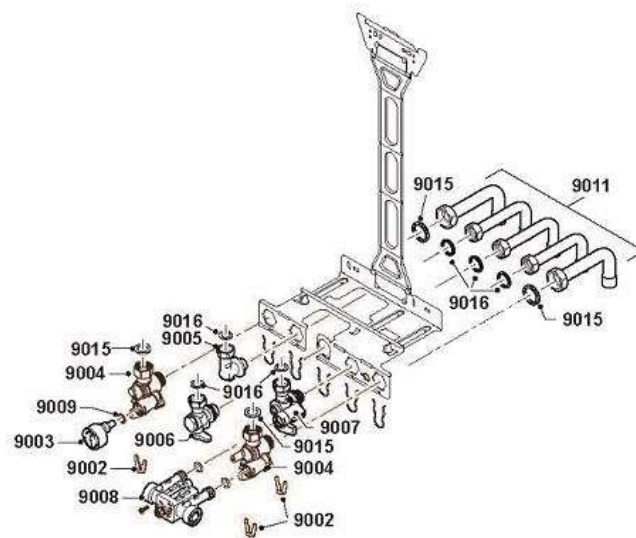

Réf.	Référence	Description	Qté	Tarif	Substitut	Tarif Sub.	Remarques
9002	S101740	CLIPS (SET)	1	13,00 €			
9003	S101763	THERMO-MANOMETRE	1	23,90 €			
9004	7603346	SET SERVICE DOSSERET NANE0	1	27,70 €			
9005	7660283	RACCORD COUDE 90° 1/2"	1	22,40 €			
9006	S100872	ROBINET GAZ	1				
9007	7660288	PIECE DE RACCORDEMENT DISCC	1	27,40 €			
9008	7660282	DISCONNECTEUR	1	116,00 €			
9009	7660289	KIT JOINTS TORIQUES DISCONNEC	1	23,70 €			
9011	7600630	KIT TUBULURES A SOUDER 18/16	1				
9015	S56155	JOINT Ø 23.8X17.2X2MM (X20)	1	18,90 €			
9016	S56157	JOINT Ø 18,3 X 12,7 X 2 MM. (10 PC	1	8,41 €			

AD-0801967-01

Réf.	Référence	Description	Qté	Tarif	Substitut	Tarif Sub.	Remarques
9002	S101740	CLIPS (SET)	1	13,00 €			
9003	S101763	THERMO-MANOMETRE	1	23,90 €			
9004	7684680	ROBINETS DEPART/RETOUR CHAL	1	61,30 €			
9005	7660283	RACCORD COUDE 90° 1/2"	1	22,40 €			
9006	S100872	ROBINET GAZ	1				
9007	7684679	PIECE RACCORDEMENT DISCONN	1	17,90 €			
9008	7660282	DISCONNECTEUR	1	116,00 €			
9009	7660289	KIT JOINTS TORIQUES DISCONNEX	1	23,70 €			
9011	7600630	KIT TUBULURES A SOUDER 18/16	1				
9015	S56155	JOINT Ø 23.8X17.2X2MM (X20)	1	18,90 €			
9016	S56157	JOINT Ø 18,3 X 12,7 X 2 MM. (10 PC)	1	8,41 €			