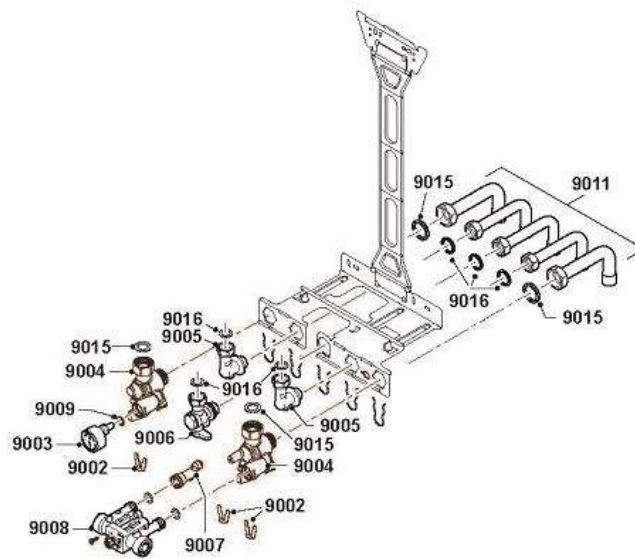

Réf.	Référence	Description	Qté	Tarif	Substitut	Tarif Sub.	Remarques
9002	S101740	CLIPS (SET)	1	13,00 €			
9003	S101763	THERMO-MANOMETRE	1	23,90 €			
9004	7603346	SET SERVICE DOSSERET NANE0	1	27,70 €			
9005	7660283	RACCORD COUDE 90° 1/2"	1	22,40 €			
9006	S100872	ROBINET GAZ	1				
9007	7660288	PIECE DE RACCORDEMENT DISCC	1	27,40 €			
9008	7660282	DISCONNECTEUR	1	116,00 €			
9009	7660289	KIT JOINTS TORIQUES DISCONNEC	1	23,70 €			
9011	7600630	KIT TUBULURES A SOUDER 18/16	1				
9015	S56155	JOINT Ø 23.8X17.2X2MM (X20)	1	18,90 €			
9016	S56157	JOINT Ø 18,3 X 12,7 X 2 MM. (10 PC	1	8,41 €			

AD-0801967-01

Réf.	Référence	Description	Qté	Tarif	Substitut	Tarif Sub.	Remarques
9002	S101740	CLIPS (SET)	1	13,00 €			
9003	S101763	THERMO-MANOMETRE	1	23,90 €			
9004	7684680	ROBINETS DEPART/RETOUR CHAL	1	61,30 €			
9005	7660283	RACCORD COUDE 90° 1/2"	1	22,40 €			
9006	S100872	ROBINET GAZ	1				
9007	7684679	PIECE RACCORDEMENT DISCONN	1	17,90 €			
9008	7660282	DISCONNECTEUR	1	116,00 €			
9009	7660289	KIT JOINTS TORIQUES DISCONNEX	1	23,70 €			
9011	7600630	KIT TUBULURES A SOUDER 18/16	1				
9015	S56155	JOINT Ø 23.8X17.2X2MM (X20)	1	18,90 €			
9016	S56157	JOINT Ø 18,3 X 12,7 X 2 MM. (10 PC)	1	8,41 €			