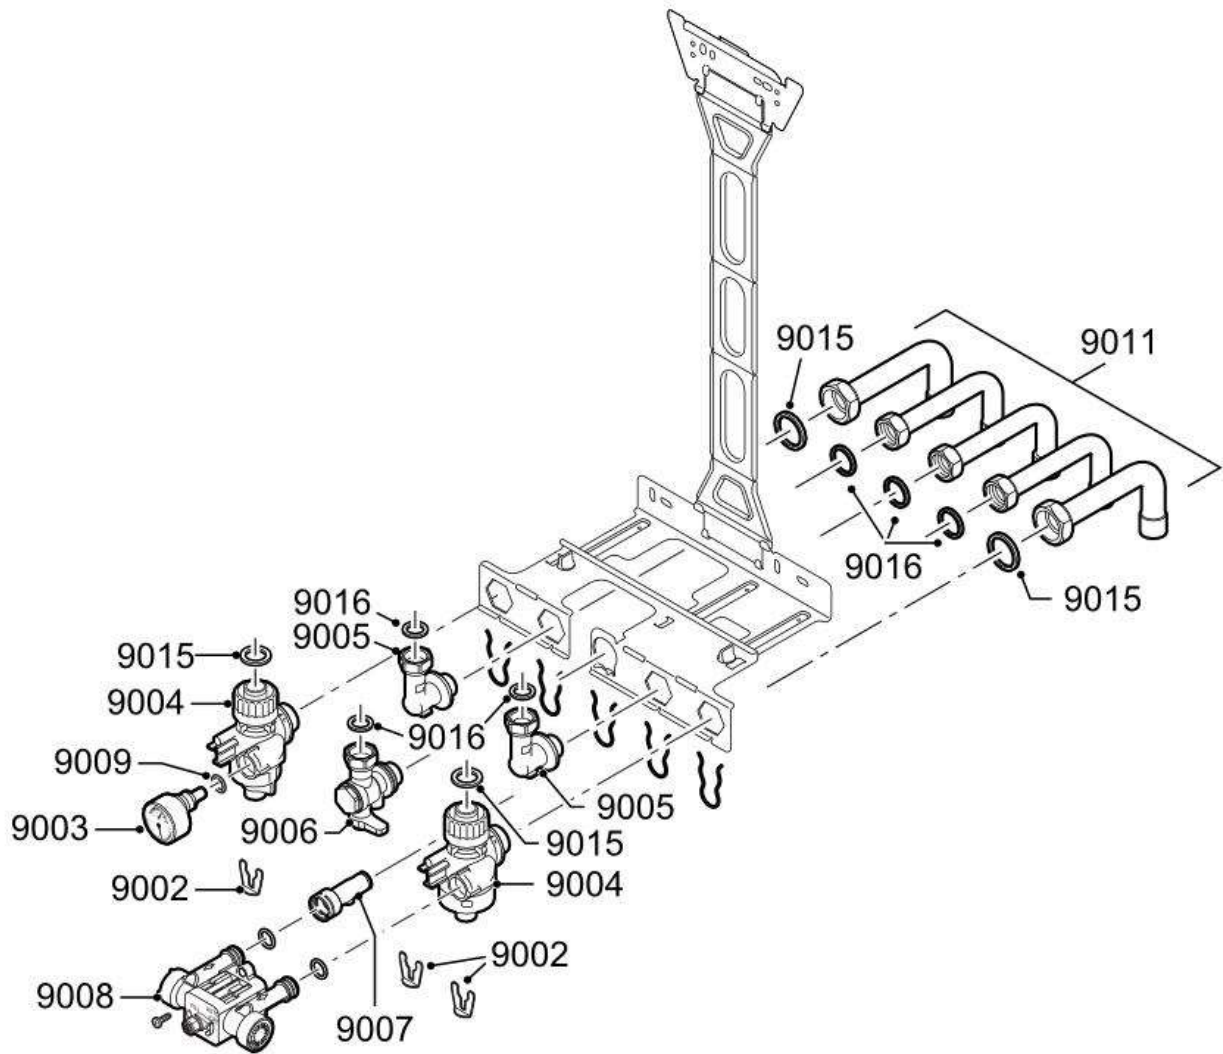

Réf.	Référence	Description	Qté	Tarif	Substitut	Tarif Sub.	Remarques
9002	S101740	CLIPS (SET)	1	13,00 €			
9003	S101763	THERMO-MANOMETRE	1	23,90 €			
9004	7603346	SET SERVICE DOSSERET NANE0	1	27,70 €			
9005	7660283	RACCORD COUDE 90° 1/2"	1	22,40 €			
9006	S100872	ROBINET GAZ	1				
9007	7660288	PIECE DE RACCORDEMENT DISCC	1	27,40 €			
9008	7660282	DISCONNECTEUR	1	116,00 €			
9009	7660289	KIT JOINTS TORIQUES DISCONNEC	1	23,70 €			
9011	7600630	KIT TUBULURES A SOUDER 18/16	1				
9015	S56155	JOINT Ø 23.8X17.2X2MM (X20)	1	18,90 €			
9016	S56157	JOINT Ø 18,3 X 12,7 X 2 MM. (10 PC	1	8,41 €			

AD-0801967-01

Réf.	Référence	Description	Qté	Tarif	Substitut	Tarif Sub.	Remarques
9002	S101740	CLIPS (SET)	1	13,00 €			
9003	S101763	THERMO-MANOMETRE	1	23,90 €			
9004	7684680	ROBINETS DEPART/RETOUR CHAL	1	61,30 €			
9005	7660283	RACCORD COUDE 90° 1/2"	1	22,40 €			
9006	S100872	ROBINET GAZ	1				
9007	7684679	PIECE RACCORDEMENT DISCONN	1	17,90 €			
9008	7660282	DISCONNECTEUR	1	116,00 €			
9009	7660289	KIT JOINTS TORIQUES DISCONNEX	1	23,70 €			
9011	7600630	KIT TUBULURES A SOUDER 18/16	1				
9015	S56155	JOINT Ø 23.8X17.2X2MM (X20)	1	18,90 €			
9016	S56157	JOINT Ø 18,3 X 12,7 X 2 MM. (10 PC)	1	8,41 €			