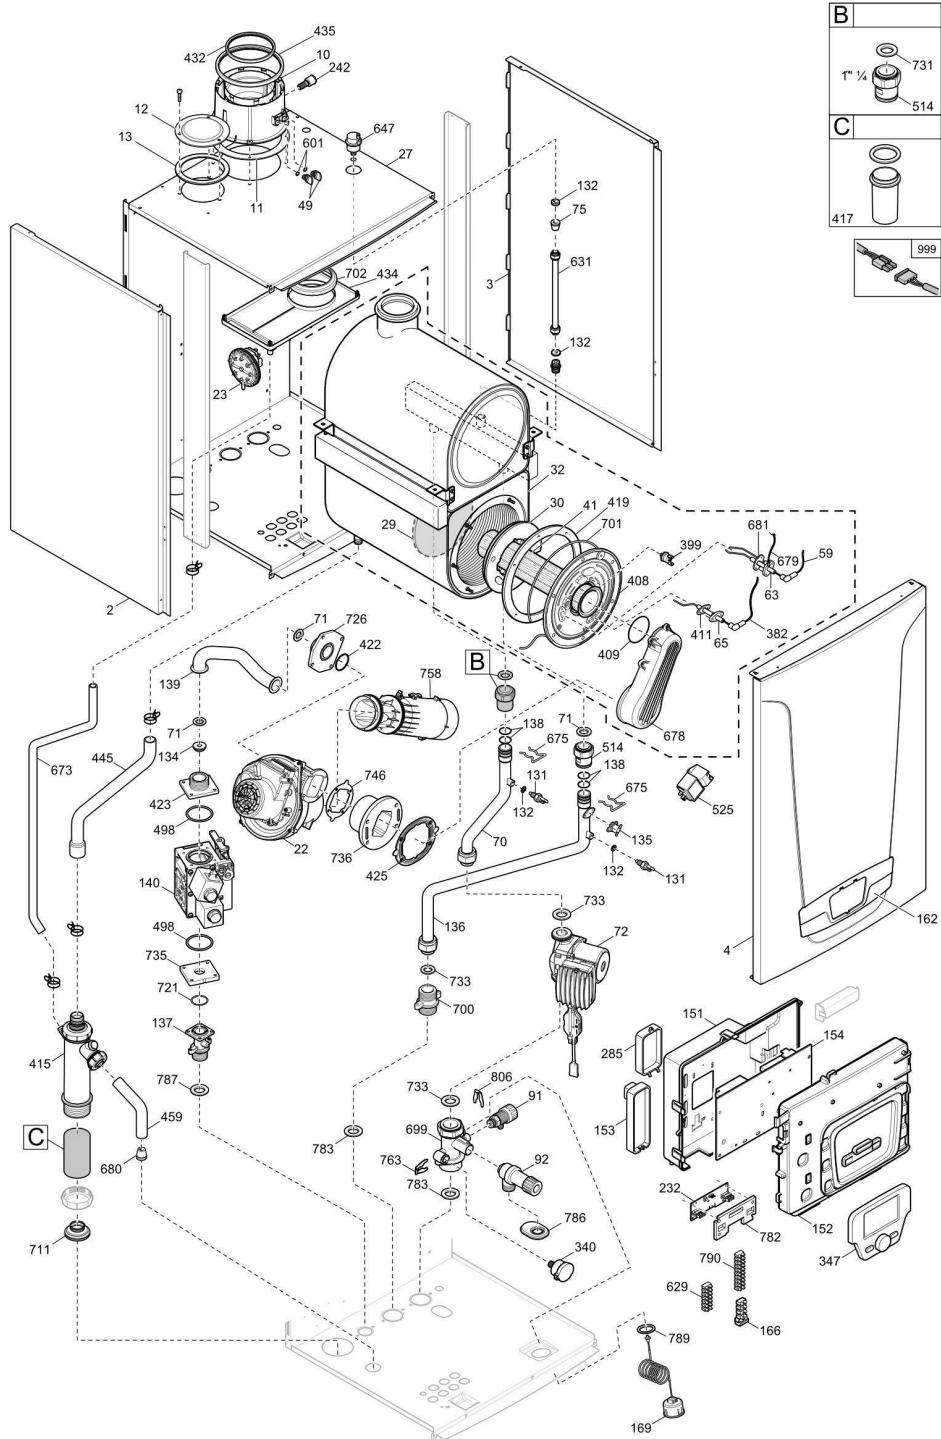

Réf.	Référence	Description	Qté	Tarif	Substitut	Tarif Sub.	Remarques
0	7672701	CABLE MASSE	1	3,18 €			
0	7672764	CABLAGE CTN EN SUPPLEMENTAI	1	6,77 €			
0	7693862	CABLE ALIMENTATION LG.1300mm	1	6,55 €			
0	710053800	CABLE X40/AFFICHEUR	1	7,54 €			
0	710057600	CABLE X10/BORNIER M1	1	3,28 €			
0	710062800	CABLE X42/M2-SONDE QAA	1	3,72 €			
0	710066500	CABLE X12/M1-TA	1	1,98 €			
0	710267700	CABLE X21/M2-CTN BALLON-EXT	1	3,28 €			
0	710365800	CABLE LIAISON ELECTRODE IONIS	1	3,39 €			
0	7740131	FAISCEAU HMI	1	3,94 €			
0	7705924	CABLAGE SONDE/TH	1	17,10 €			
0	7705925	CABL. TH SEC./ALLUMEUR/GAZ V.	1	106,00 €			
0	7705926	CABL. EXTRAC./BORNIER	1	12,90 €			
0	7705932	CABL PRESS. FUMEE	1	9,29 €			
0	7107379	CABLE PWM EXTRACT.	1	6,23 €			
0	7112174	CABL.TH ECHANGEUR	1	3,72 €			
0	7648991	CABLE POMPE/BORNIER M3	1	2,13 €			
0	7112199	THERMOFUSIBLE	1	4,80 €			
0	710038600	CABLE X41/AFFICHEUR	1	4,81 €			
2	710451700	HABILLAGE LATERAL GAUCHE	1	94,90 €			
3	710451200	HABILLAGE LATERAL DROIT	1	94,90 €			
4	7768120	PANNEAU AVANT IX-M 90-150	1	235,00 €			
10	710377600	CONNEXION CONDUITE VENTOUS	1	57,50 €			
11	710450600	JOINT VENTOUSE	1	2,74 €			
12	JJJ005116110	OBTURATEUR 110	1	11,50 €			
13	JJJ005412420	JOINT OBTURATEUR 110	1	2,96 €			
22	7705874	VENTILATEUR NRG 137	1	745,00 €			
23	7705875	PRESSOSTAT FUMEE	1	131,00 €			
27	7221092	CHAMBRE ETANCHE 85-100	1	139,00 €			
29	7114656	ISOLATION ARRIERE 180X16	1	18,80 €			
30	7705929	PANNEAU ISOLANT AVANT	1	28,10 €			
32	7705876	ECHANGEUR DUO 130KW	1	3834,00 €			
41	7705878	BRULEUR D.70mm 150KW	1	298,00 €			
49	7672684	BOUCHON RACCORDEMENT VENT	1	2,35 €			
59	JJJ008510970	FIL ELECTRODE ALLUMAGE	1	20,70 €			
63	7705879	ELECTRODE ALLUMAGE	1	94,50 €			
65	7705900	SONDE IONISATION	1	70,30 €			
70	710423600	TUBE POMPE/ECHANGEUR	1	33,80 €			
71	JJJ003402290	JOINT G1 (x10)	1	6,40 €			
72	7705901	POMPE UPMXL 25/125 130 H9	1	612,00 €			
75	JJJ005409240	JOINT TUBE/CAISSON D.10	1	4,70 €			
91	7693818	ROBINET DE VIDANGE	1	9,07 €			
92	7705902	SOUPAPE DE SECURITE G1/2" 6Ba	1	10,40 €			
131	7723704	SONDE NTC	1	10,70 €			
132	7693822	JOINT 9.7X15X2	1	2,74 €			
134	7705933	DIAPHRAGME D.12 G20	1	9,07 €			
135	7696288	SECURITE DE SURCHAUFFE	1	13,00 €			
136	7705903	TUBE DEPART CHAUFFAGE	1	101,00 €			
137	7705904	RACCORD VANNE GAZ	1	18,70 €