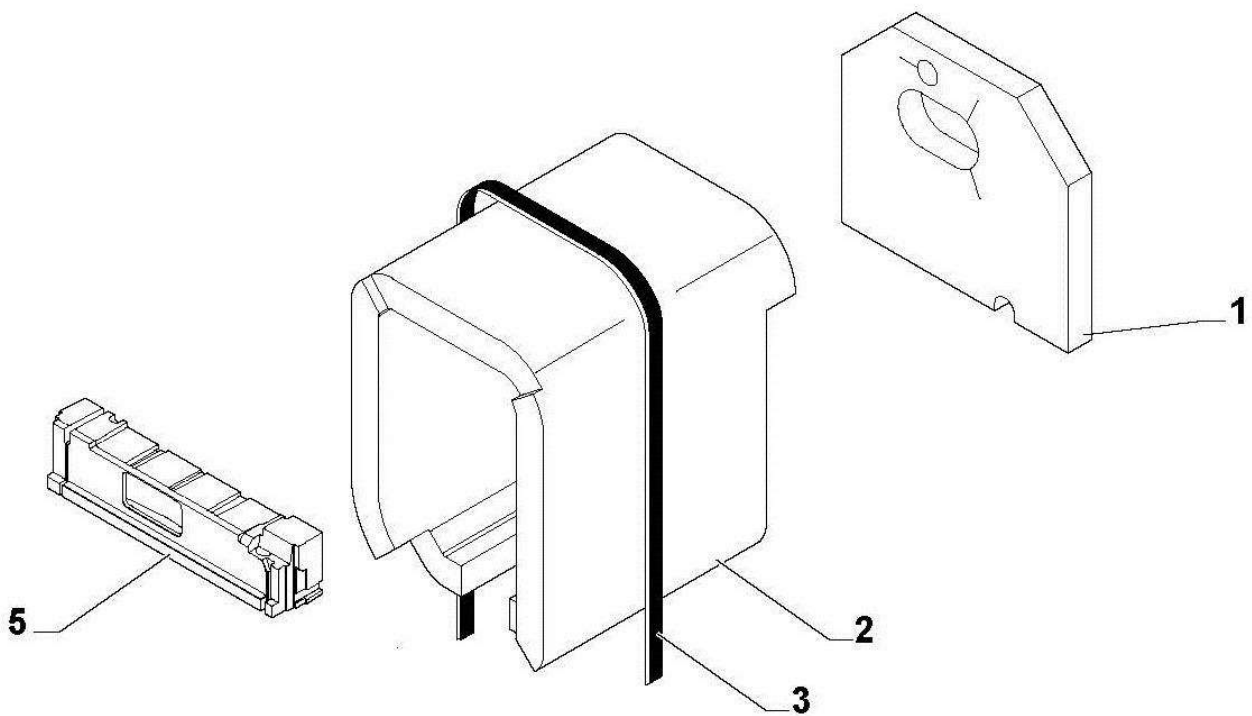

Chaudière fioul NeOvo EcoNox EF 36-46

Réf.	Référence	Description	Qté	Tarif	Substitut	Tarif Sub.	Remarques
1	7606809	SOCLE 6 ELTS CPLT	1	121,00 €			36 kW
1	7619787	SOCLE 7 ELTS CPLT	1	254,00 €			46 kW
2	300024451	PIED REGLABLE M8-45	1	1,69 €			
3	7626929	CORPS 6 SE ASSEMBLE PR	1	2080,00 €			36 kW
3	7618859	COLIS CORPS 7SE MY161	1				46 kW
4	97581286	RESSORT DE MAINTIEN	1	1,69 €			
5	300022089	DOIGT DE GANT 1/2"LG95	1	10,40 €			
6	94950110	BOUCHON T9 1/2" 290	1	4,37 €			
7	7611951	TURBULATEUR CENTRAL 510mm	1	39,00 €			
8	7612363	TURBULATEUR DROIT 510mm	1	43,50 €			
10	7618533	TUBE RETOUR INJ 1" SE	1	51,20 €			
11	7618512	TUBE DEPART RETOUR 1 1/4 - 1	1	37,80 €			
12	300025136	JOINT BUSE	1	4,37 €			
13	7619918	BUSE	1	178,00 €			
14	7613788	PORTE BRULEUR CPLTE	1	181,00 €			
15	7626744	VOLET PORTE CPLT	1	15,50 €			
16	7609824	ISOLATION PORTE AVANT	1	14,50 €			
17	7610487	ISOLATION PORTE ARRIERE	1	46,80 €			
18	95086032	JOINT D.10.5 SILICONE (vendu au m	1	20,10 €			
19	7617996	RESSORT ISOLATION	1	3,06 €			
20	7615044	CHARNIERE SUPERIEURE	1	13,30 €			
21	81990204	CHARNIERE SUPERIEURE	1	5,41 €			
22	81998983	SACHET VISSERIE CORPS	1	37,70 €			
23	95013062	JOINT VERT 30X21X2	1	1,25 €			
24	94950198	BOUCHON LAITON G1" F	1	6,12 €			
25	7628748	BROSSE D50X100 L1000	1	21,60 €			
26	7618033	BOUCHON	1	1,42 €			
27	95740665	VIS EC CB 5X10	1	1,25 €			
28	81990026	ANNEAU POUR BUSE D150/153	1	21,00 €			