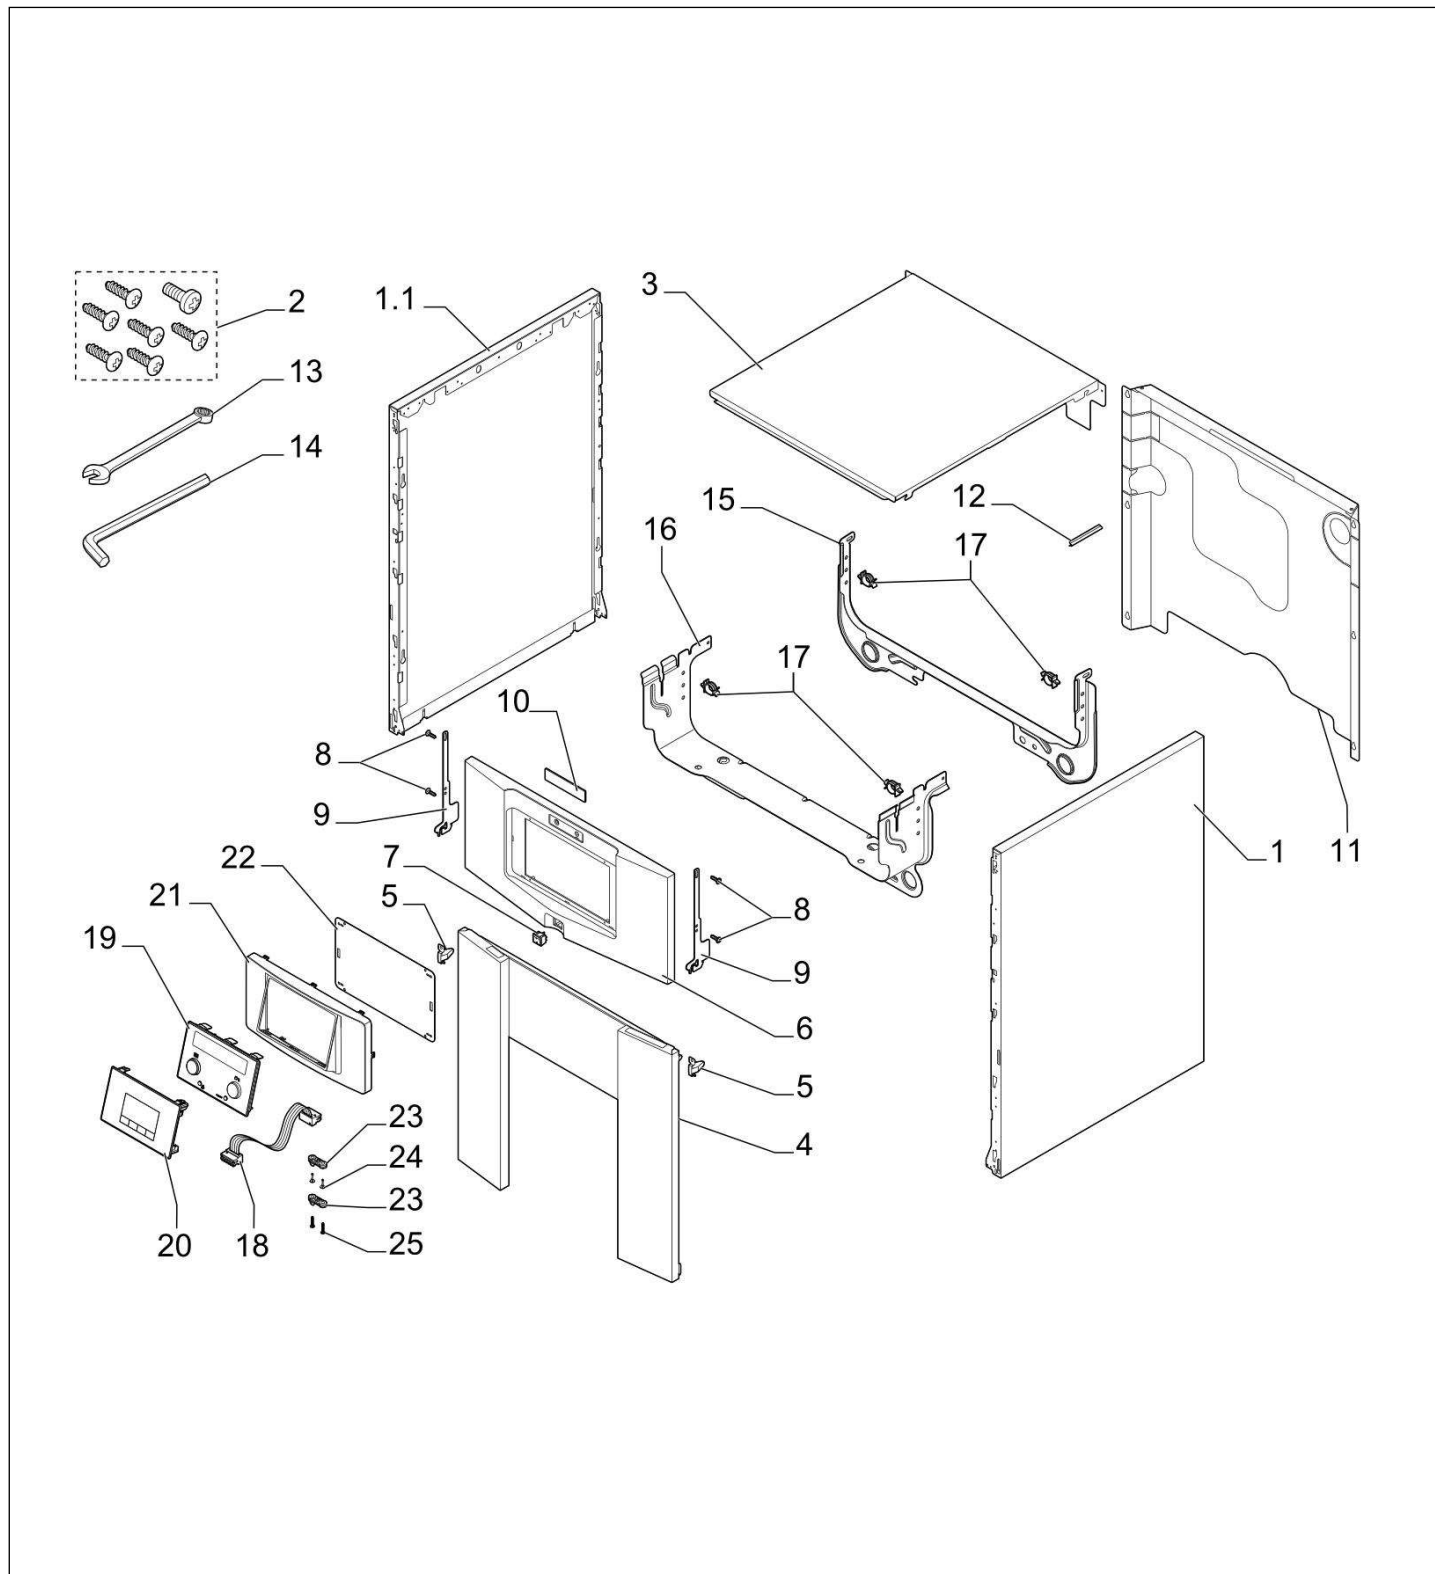

Chaudière fioul NeOvo EcoNox EF 36-46

Réf.	Référence	Description	Qté	Tarif	Substitut	Tarif Sub.	Remarques
1	7605621	PANNEAU LATERAL 905 DR CPLT	1	112,00 €			36 KW
1	7619889	PANN LAT DR 905 CPLT	1	112,00 €			46 KW
1.1	7605437	PANNEAU LATERAL 905 GA CPLT	1	112,00 €			36 KW
1.1	7619890	PANNEAU LATERAL GA 905 CPLT	1	112,00 €			46 KW
2	7626746	SACHET VISSERIE HABILLAGE	1	51,90 €			
3	7617530	CHAPITEAU PEINT	1	39,60 €			
4	7614906	PANNEAU AVANT NB DD	1	137,00 €			
5	7616925	RESSORT DE PORTE	1	1,42 €			
6	7612196	TABLEAU	1	28,10 €			
7	300024488	INTERRUPTEUR BIPOLAIRE BLANC	1	2,47 €			
8	300025953	VIS EJOT KB 35x12	1	7,87 €			
9	7615635	CROCHET TABLEAU	1	2,35 €			
10	7616870	LOGO DD	1	5,90 €			
11	7616949	PANNEAU ARRIERE 6EL	1	24,70 €			36 KW
11	7622398	PANNEAU ARRIERE 7 EL	1	36,60 €			46 KW
12	95365613	SEPARATEUR DOIGT GANT LG.90n	1	3,94 €			
13	V508482	CLE 6 PANS 3MM 65X20	1	1,25 €			
14	97949451	CLE 6 PANS 4MM 240 X 40	1	2,13 €			
15	7616506	TRAVERSE ARRIERE	1	10,40 €			
16	7616933	TRAVERSE AVANT CPLTE	1	52,60 €			
17	95320950	SUPPORT DE CABLE	1	1,25 €			
18	7616688	CABLE DISPLAY MK1	1	9,29 €			
18	7609577	CABLE DISPLAY MK2	1	13,20 €			
19	7612090	AFFICHEUR B-Contol (MK1)	1	63,00 €			
20	7611547	AFFICHEUR INICONTROL 2 (MK2)	1	120,00 €			
21	7616612	SUPPORT TABLEAU DE COMMAND	1	15,40 €			
22	7621475	TOLE PROTECTION HMI	1				
23	7618888	ARRET DE TRACTION	1	1,25 €			
24	300025953	VIS EJOT KB 35x12	1	7,87 €			
25	7610590	VIS EJOT WN 5451 25X15	1	1,25 €