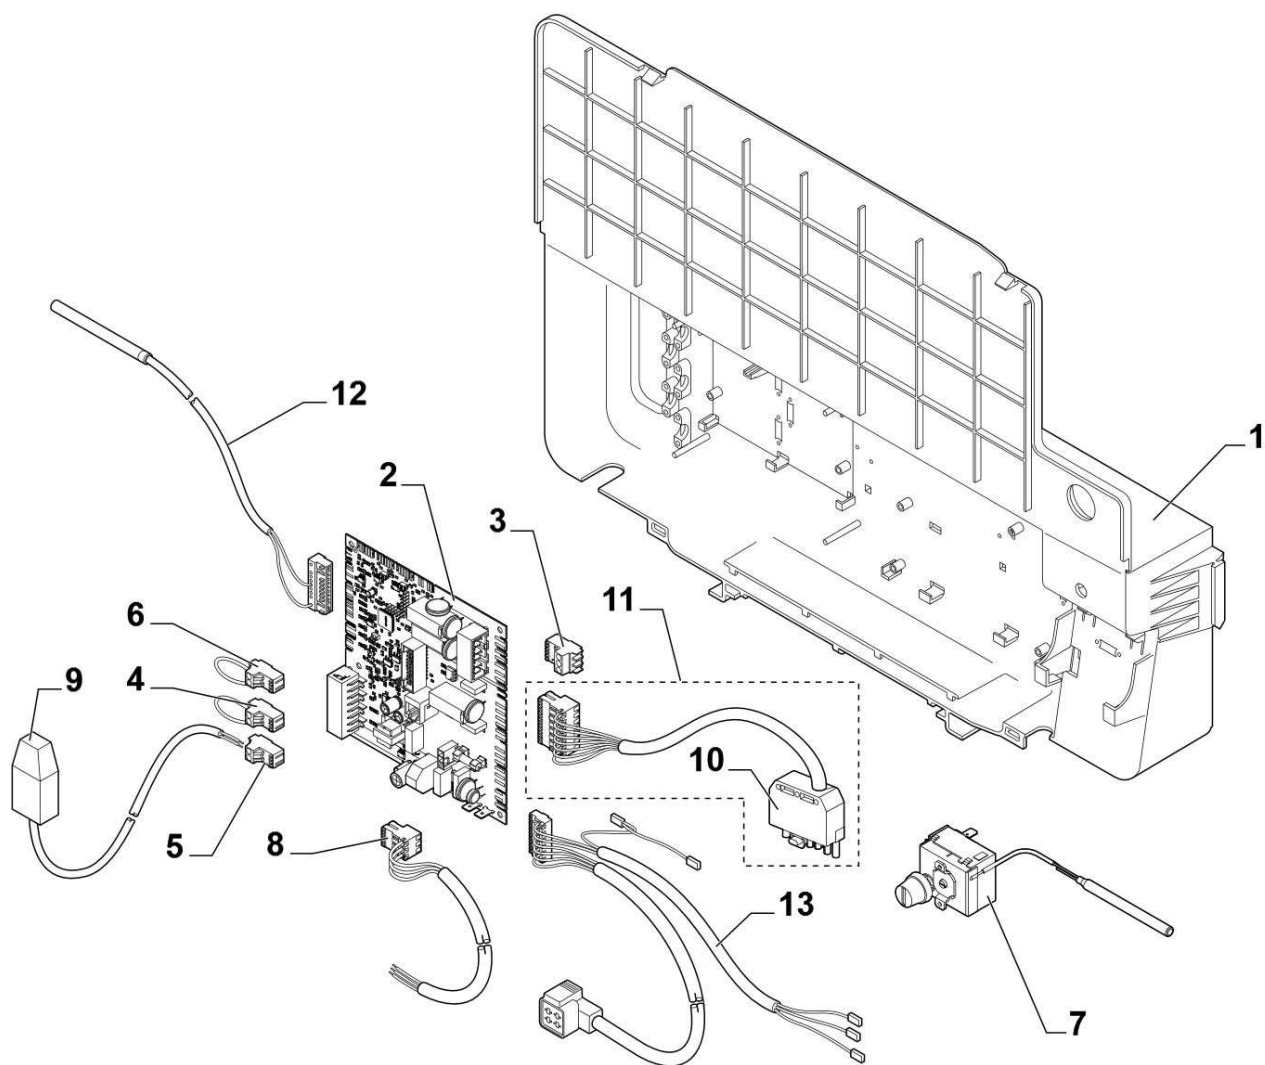

Chaudière fioul NeOvo EcoNox EF 36-46

Réf.	Référence	Description	Qté	Tarif	Substitut	Tarif Sub.	Remarques
1	7606809	SOCLE 6 ELTS CPLT	1	121,00 €			36 kW
1	7619787	SOCLE 7 ELTS CPLT	1	254,00 €			46 kW
2	300024451	PIED REGLABLE M8-45	1	1,69 €			
3	7626929	CORPS 6 SE ASSEMBLE PR	1	2080,00 €			36 kW
3	7618859	COLIS CORPS 7SE MY161	1				46 kW
4	97581286	RESSORT DE MAINTIEN	1	1,69 €			
5	300022089	DOIGT DE GANT 1/2"LG95	1	10,40 €			
6	94950110	BOUCHON T9 1/2" 290	1	4,37 €			
7	7611951	TURBULATEUR CENTRAL 510mm	1	39,00 €			
8	7612363	TURBULATEUR DROIT 510mm	1	43,50 €			
10	7618533	TUBE RETOUR INJ 1" SE	1	51,20 €			
11	7618512	TUBE DEPART RETOUR 1 1/4 - 1	1	37,80 €			
12	300025136	JOINT BUSE	1	4,37 €			
13	7619918	BUSE	1	178,00 €			
14	7613788	PORTE BRULEUR CPLTE	1	181,00 €			
15	7626744	VOLET PORTE CPLT	1	15,50 €			
16	7609824	ISOLATION PORTE AVANT	1	14,50 €			
17	7610487	ISOLATION PORTE ARRIERE	1	46,80 €			
18	95086032	JOINT D.10.5 SILICONE (vendu au m	1	20,10 €			
19	7617996	RESSORT ISOLATION	1	3,06 €			
20	7615044	CHARNIERE SUPERIEURE	1	13,30 €			
21	81990204	CHARNIERE SUPERIEURE	1	5,41 €			
22	81998983	SACHET VISSERIE CORPS	1	37,70 €			
23	95013062	JOINT VERT 30X21X2	1	1,25 €			
24	94950198	BOUCHON LAITON G1" F	1	6,12 €			
25	7628748	BROSSE D50X100 L1000	1	21,60 €			
26	7618033	BOUCHON	1	1,42 €			
27	95740665	VIS EC CB 5X10	1	1,25 €			
28	81990026	ANNEAU POUR BUSE D150/153	1	21,00 €			

Chaudière fioul NeOvo EcoNox EF 36-46

Réf.	Référence	Description	Qté	Tarif	Substitut	Tarif Sub.	Remarques
1	7610413	ISOLATION ARRIERE CORPS ECOII	1	7,33 €			
2	7614963	ISOLATION LATERALE CORPS 6EL	1	36,30 €			36 kW
2	7614967	ISOLATION LATERALE CORPS 7EL	1	36,70 €			46 kW
3	94180100	BANDE CARISTRAP LG.2	1	2,96 €			
5	7621545	ISOLATION PORTE 40-50 KW	1	18,90 €			