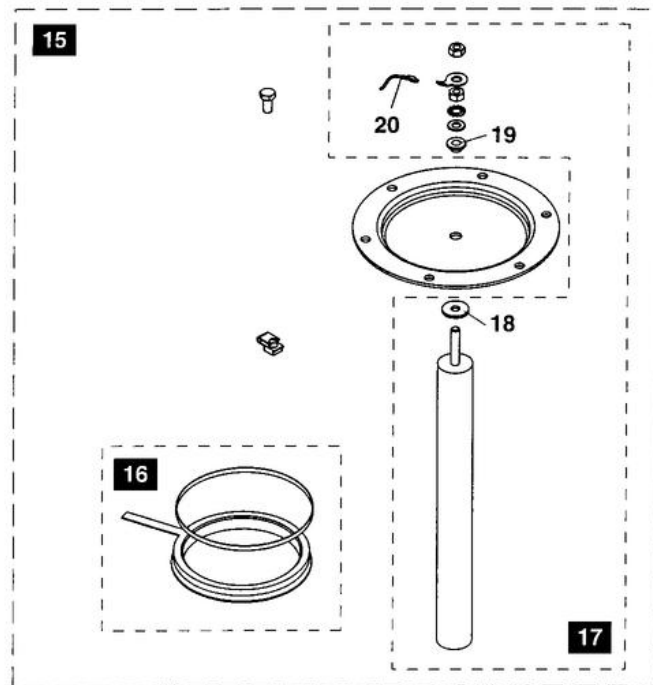

CA 27/100 - CA 35/150

TABEAU DE COMMANDE

BALLON

Réf.	Référence	Description	Qté	Tarif	Substitut	Tarif Sub.	Remarques
2	0292959	VITRE TABLEAU COMMANDE	1	15,20 €			
3	0290078	VOYANT ROUGE / VERT	1	15,20 €			
4	0082506	INTERRUPTEUR ETE-HIVER	1				
5	0082505	INTERRUPTEUR MARCHE/ARRET	1				
7	0289181	FUSIBLES 10AT (X10)	1	20,30 €			
6	0284996	BOUTON REGLAGE	0	25,30 €			
8	0284842	PORTE-FUSIBLE	1	Nous consulter ...			
9	0292960	FACADE ELECTRO-MECANIQUE	1	22,20 €			
10	0292961	SUPPORT CPL	1	8,19 €			
11	0284995	THERMOSTAT DE REGLAGE 83°C	1				
12	0284133	RESS. CONTACT DOIGT GANT	1	Nous consulter ...			
13	0082182	THERMOSTAT DE SECURITE 110°C	1				
14	0292965	CABLE BRULEUR	1	49,60 €			
15	81995548	TAMPON + ANODE +JOINT+FIX.	1	133,00 €			
16	89705511	JOINT 7MM + JONC 5MM	1	15,90 €			
17	89708901	ANODE D.33 LG.330MM	1	73,80 €			
18	95014035	JOINT D.25x8,5x2	1	2,96 €			
19	94974525	ENTRETOISE NYLON M8	1	1,25 €			
20	89604901	FIL DE MASSE	1	3,82 €			

CA 27/100 - CA 35/150

HABILLAGE CHAUDIÈRE

0292902

Réf.	Référence	Description	Qté	Tarif	Substitut	Tarif Sub.	Remarques
27	0268587	JEU DE PIEDS REGLABLES	1	Nous consulter ...			⊘
28	0292956	PANNEAU AVANT CA 27/100	1	219,00 €			
28	0292957	PANNEAU AVANT CA 35/150	1	227,00 €			
29	0282616	THERMOMETRE	1	40,30 €			
30	0290057	TURBULATEUR CA 27/ DK 28	1	52,40 €			
30	0290058	TURBULATEUR CA 35/150	1	Nous consulter ...			⊘
31	0292954	PANNEAU LATERAL CA 27/100	1	231,00 €			
31	0292955	PANNEAU LATERAL CA 35/150	1	Nous consulter ...			⊘
32	0292948	CHAPITEAU CA 27/100	1	Nous consulter ...			⊘
32	0292949	CHAPITEAU CA 35/150	1	Nous consulter ...			⊘
33	0292952	CORPS CHAUDIERE CA 27/DK 28	1	Nous consulter ...			⊘
33	0292953	CORPS CHAUDIERE CA 35/150	1	Nous consulter ...			⊘
34	0292958	BUSE CPL	1	Nous consulter ...			⊘
35	0292950	PANNEAU ARRIERE DK 28	1	Nous consulter ...			⊘
35	0292951	PANNEAU ARRIERE CA 35/150	1	Nous consulter ...			⊘