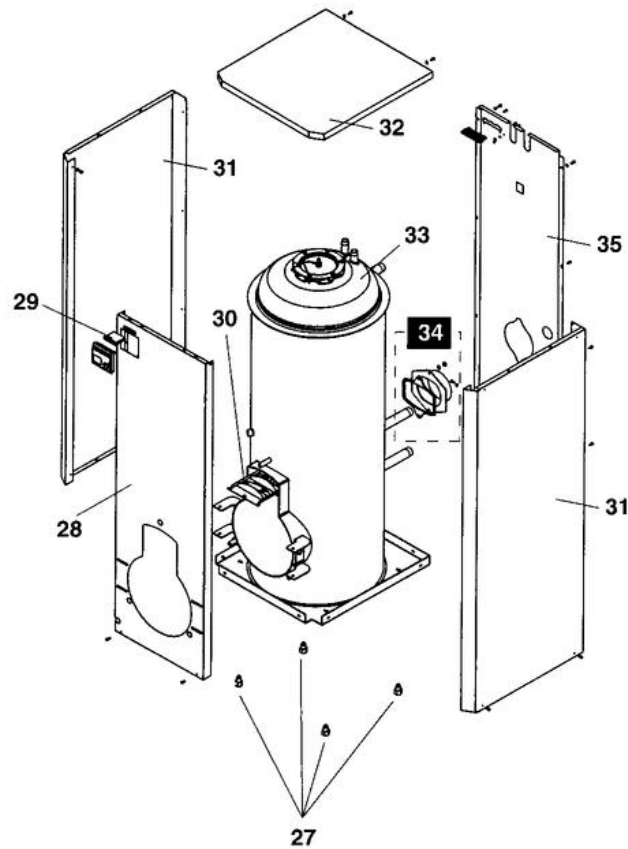

CA 27/100 - CA 35/150

HABILLAGE CHAUDIÈRE

0292902

Réf.	Référence	Description	Qté	Tarif	Substitut	Tarif Sub.	Remarques
27	0268587	JEU DE PIEDS REGLABLES	1	Nous consulter ...			⊘
28	0292956	PANNEAU AVANT CA 27/100	1	219,00 €			
28	0292957	PANNEAU AVANT CA 35/150	1	227,00 €			
29	0282616	THERMOMETRE	1	40,30 €			
30	0290057	TURBULATEUR CA 27/ DK 28	1	52,40 €			
30	0290058	TURBULATEUR CA 35/150	1	Nous consulter ...			⊘
31	0292954	PANNEAU LATERAL CA 27/100	1	231,00 €			
31	0292955	PANNEAU LATERAL CA 35/150	1	Nous consulter ...			⊘
32	0292948	CHAPITEAU CA 27/100	1	Nous consulter ...			⊘
32	0292949	CHAPITEAU CA 35/150	1	Nous consulter ...			⊘
33	0292952	CORPS CHAUDIERE CA 27/DK 28	1	Nous consulter ...			⊘
33	0292953	CORPS CHAUDIERE CA 35/150	1	Nous consulter ...			⊘
34	0292958	BUSE CPL	1	Nous consulter ...			⊘
35	0292950	PANNEAU ARRIERE DK 28	1	Nous consulter ...			⊘
35	0292951	PANNEAU ARRIERE CA 35/150	1	Nous consulter ...			⊘