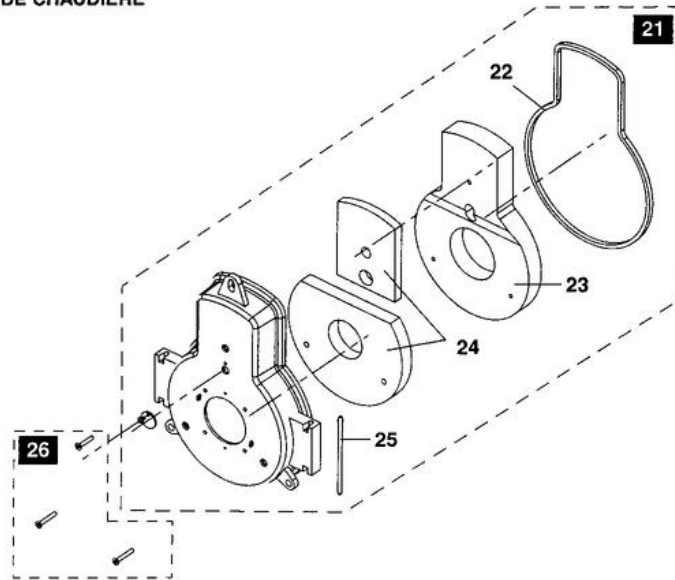

CA 27/100 - CA 35/150

CORPS DE CHAUDIERE

0292902

Réf.	Référence	Description	Qté	Tarif	Substitut	Tarif Sub.	Remarques
21	0290056	PORTE FOYERE	1	313,00 €			
22	0080213	JOINT PORTE	1				
23	0292963	ISOLATION ARRIERE PORTE	1	81,50 €			
24	0292964	ISOLATION AVANT PORTE	1	50,20 €			
25	0080216	TIGE CHARNIERE METALLIQUE	1	5,68 €			
26	0292962	SACHET VISS. PORTE FOYERE	1	5,68 €