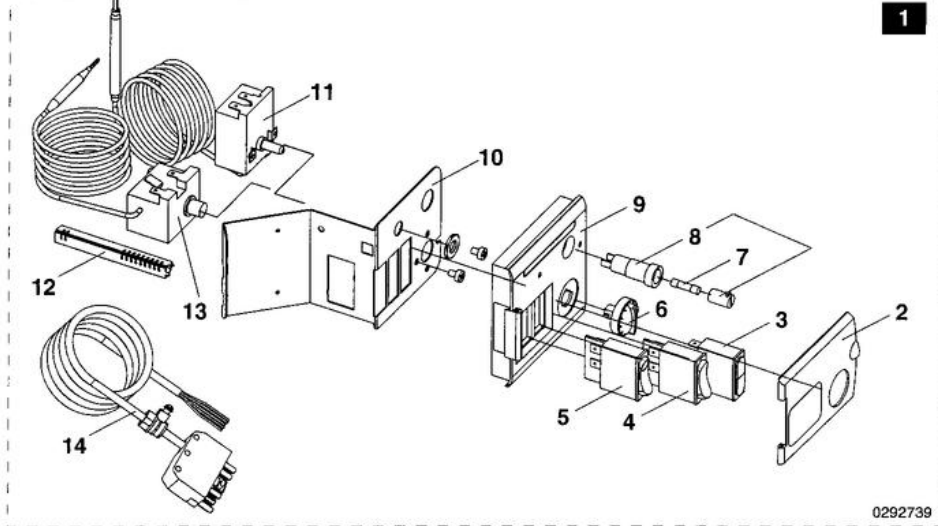

CA 27/100 - CA 35/150

TABEAU DE COMMANDE

BALLON

Réf.	Référence	Description	Qté	Tarif	Substitut	Tarif Sub.	Remarques
2	0292959	VITRE TABLEAU COMMANDE	1	15,20 €			
3	0290078	VOYANT ROUGE / VERT	1	15,20 €			
4	0082506	INTERRUPTEUR ETE-HIVER	1				
5	0082505	INTERRUPTEUR MARCHE/ARRET	1				
7	0289181	FUSIBLES 10AT (X10)	1	20,30 €			
6	0284996	BOUTON REGLAGE	0	25,30 €			
8	0284842	PORTE-FUSIBLE	1	Nous consulter ...			
9	0292960	FACADE ELECTRO-MECANIQUE	1	22,20 €			
10	0292961	SUPPORT CPL	1	8,19 €			
11	0284995	THERMOSTAT DE REGLAGE 83°C	1				
12	0284133	RESS. CONTACT DOIGT GANT	1	Nous consulter ...			
13	0082182	THERMOSTAT DE SECURITE 110°C	1				
14	0292965	CABLE BRULEUR	1	49,60 €			
15	81995548	TAMPON + ANODE +JOINT+FIX.	1	133,00 €			
16	89705511	JOINT 7MM + JONC 5MM	1	15,90 €			
17	89708901	ANODE D.33 LG.330MM	1	73,80 €			
18	95014035	JOINT D.25x8,5x2	1	2,96 €			
19	94974525	ENTRETOISE NYLON M8	1	1,25 €			
20	89604901	FIL DE MASSE	1	3,82 €			

CA 27/100 - CA 35/150

HABILLAGE CHAUDIÈRE

0292902

Réf.	Référence	Description	Qté	Tarif	Substitut	Tarif Sub.	Remarques
27	0268587	JEU DE PIEDS REGLABLES	1	Nous consulter ...			⊘
28	0292956	PANNEAU AVANT CA 27/100	1	219,00 €			
28	0292957	PANNEAU AVANT CA 35/150	1	227,00 €			
29	0282616	THERMOMETRE	1	40,30 €			
30	0290057	TURBULATEUR CA 27/ DK 28	1	52,40 €			
30	0290058	TURBULATEUR CA 35/150	1	Nous consulter ...			⊘
31	0292954	PANNEAU LATERAL CA 27/100	1	231,00 €			
31	0292955	PANNEAU LATERAL CA 35/150	1	Nous consulter ...			⊘
32	0292948	CHAPITEAU CA 27/100	1	Nous consulter ...			⊘
32	0292949	CHAPITEAU CA 35/150	1	Nous consulter ...			⊘
33	0292952	CORPS CHAUDIERE CA 27/DK 28	1	Nous consulter ...			⊘
33	0292953	CORPS CHAUDIERE CA 35/150	1	Nous consulter ...			⊘
34	0292958	BUSE CPL	1	Nous consulter ...			⊘
35	0292950	PANNEAU ARRIERE DK 28	1	Nous consulter ...			⊘
35	0292951	PANNEAU ARRIERE CA 35/150	1	Nous consulter ...			⊘