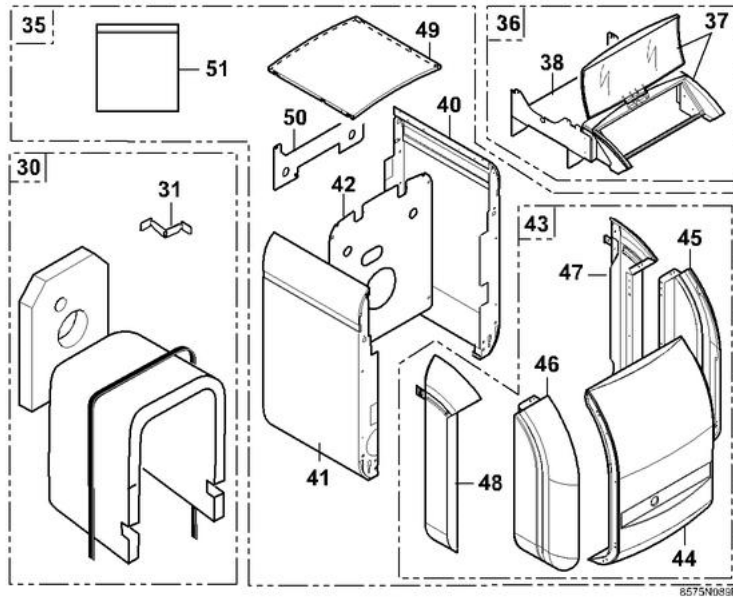

Habillage + isolation GTU 120