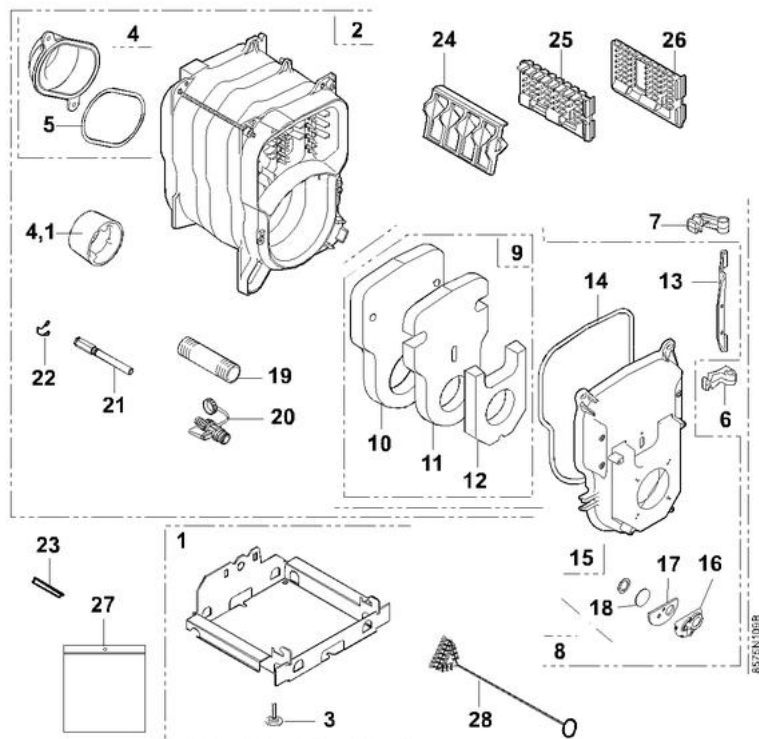

GT 120/1200 - GTU 120/1200

29/08/05 - 300003680-002-B

Corps de chaudière

GT-GTM-GTU GT/GTU 120/1200

Réf.	Référence	Description	Qté	Tarif	Substitut	Tarif Sub.	Remarques
0	97582051	BRULEUR FIOUL M 103 CRS	1	Nous consulter ...			
0	97582053	BRULEUR FIOUL M 104 CS	1	1516,00 €			
0	97582054	BRULEUR FIOUL M 105 CS	1	1484,00 €			
0	97582055	BRULEUR FIOUL M 106 CS	1	1220,00 €			
1	85758815	SOCLE COMPLET 3EL	1	136,00 €			
1	85758816	SOCLE COMPLET 4EL	1	111,00 €			
1	85758817	SOCLE COMPLET 5EL	1	112,00 €			
1	85758818	SOCLE COMPLET 6EL	1	149,00 €			
2	85755500	CORPS GT-GTU 3EL	1	1507,00 €			
2	85755501	CORPS GT-GTU 4EL	1	1787,00 €			
2	85755502	CORPS GT-GTU 5EL	1	2066,00 €			
2	85755503	CORPS GT-GTU 6EL	1	2362,00 €			
3	97860646	PIED REGLABLE M10 X 35	1	1,81 €			
4	85758975	BUSE	1	149,00 €			
4,1	81990026	ANNEAU POUR BUSE D150/153	1	21,00 €			
5	95086036	JOINT D.8 SILICONE (1M)	1	11,90 €			
6	81990203	CHARNIERE INFERIEURE	1	7,97 €			
7	81990204	CHARNIERE SUPERIEURE	1	5,41 €			
8	85758919	PORTE FOYERE + ISOLATION	1	250,00 €			
9	85755524	ISOLATION PORTE FOY.CPLTE	1	59,70 €			
10	94250247	ISOLATION ARRIERE PORTE GT120	1	59,70 €			
11	94250246	ISOLATION INTER PORTE GT120	1	59,70 €			
12	94250245	ISOLATION AVANT PORTE GT120	1	59,70 €			
13	81990207	AXE POUR PORTE	1	14,70 €			
14	95086032	JOINT D.10.5 SILICONE (vendu au m	1	20,10 €			
15	85758925	VOYANT CPLT PORTE GT120	1	5,90 €			
16	85750004	ROSACE GT120	1	5,90 €			
17	94250234	ISOLATION ROSACE	1	5,90 €			
18	97580027	VITRE	1	5,90 €			
19	97549449	TUBE DEPART	1	25,50 €			
20	94902073	ROBINET DE VIDANGE 1/2"	1	26,50 €			
21	95361215	DOIGT DE GANT	1	27,00 €			
22	97581286	RESSORT DE MAINTIEN	1	1,69 €			
23	95365613	SEPARATEUR DOIGT GANT LG.90n	1	3,94 €			
24	81990015	TURBULATEUR GAUCHE	1	53,10 €			
25	81990016	TURBULATEUR CENTRAL	1	53,10 €			
26	81990017	TURBULATEUR DROIT	1	53,10 €			
27	81998983	SACHET VISSERIE CORPS	1	37,70 €			
28	96960223	BROSSE NYLON D.50 X 100 LG.75C	1	16,80 €			