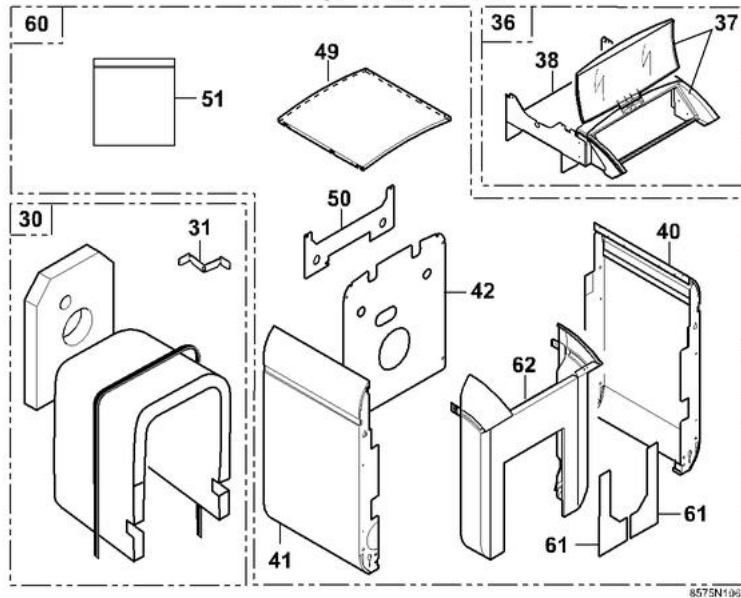

Habillage + isolation GT 120