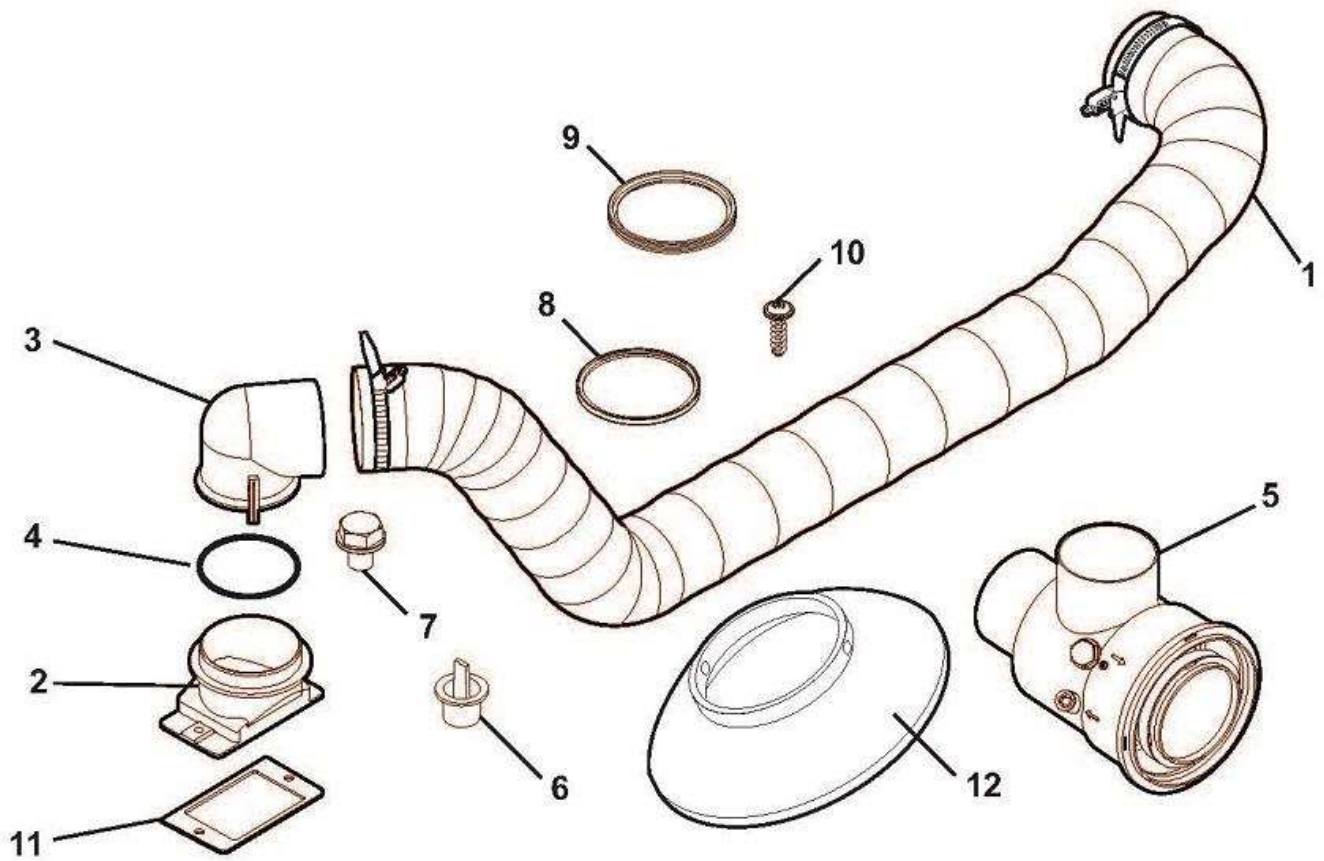

B000056-B

Chaudière fioul NeOvo Condens EFU C

Réf.	Référence	Description	Qté	Tarif	Substitut	Tarif Sub.	Remarques
1	7641958	TUYAU D82 L2000 ECRASE + 2 COL	1	82,90 €			
2	7617616	BUSE BRULEUR FF PARTIE BASSE	1	4,59 €			
3	7617617	BUSE BRULEUR FF PARTIE HAUTE	1	5,08 €			
4	7618503	JOINT TORIQUE 69,44x3,53	1	1,25 €			
5	300025099	MANCHON DE RACCORDEMENT C	1	30,90 €			
6	0292352	BOUCHON AVEC LANGUETTE	1				
7	300012160	PRISE DE MESURE FUMEE	1	5,08 €			
8	97930072	JOINT A LEVRE SILICONE D.125MM	1	13,80 €			
9	300001326	JOINT A LEVRE EPDM D.80MM	1	6,55 €			
10	300025953	VIS EJOT KB 35x12	1	7,87 €			
11	7618024	JOINT BRIDE BRULEUR FF	1	1,54 €			
12	V141361	DEFLECTEUR AIR	1	23,80 €