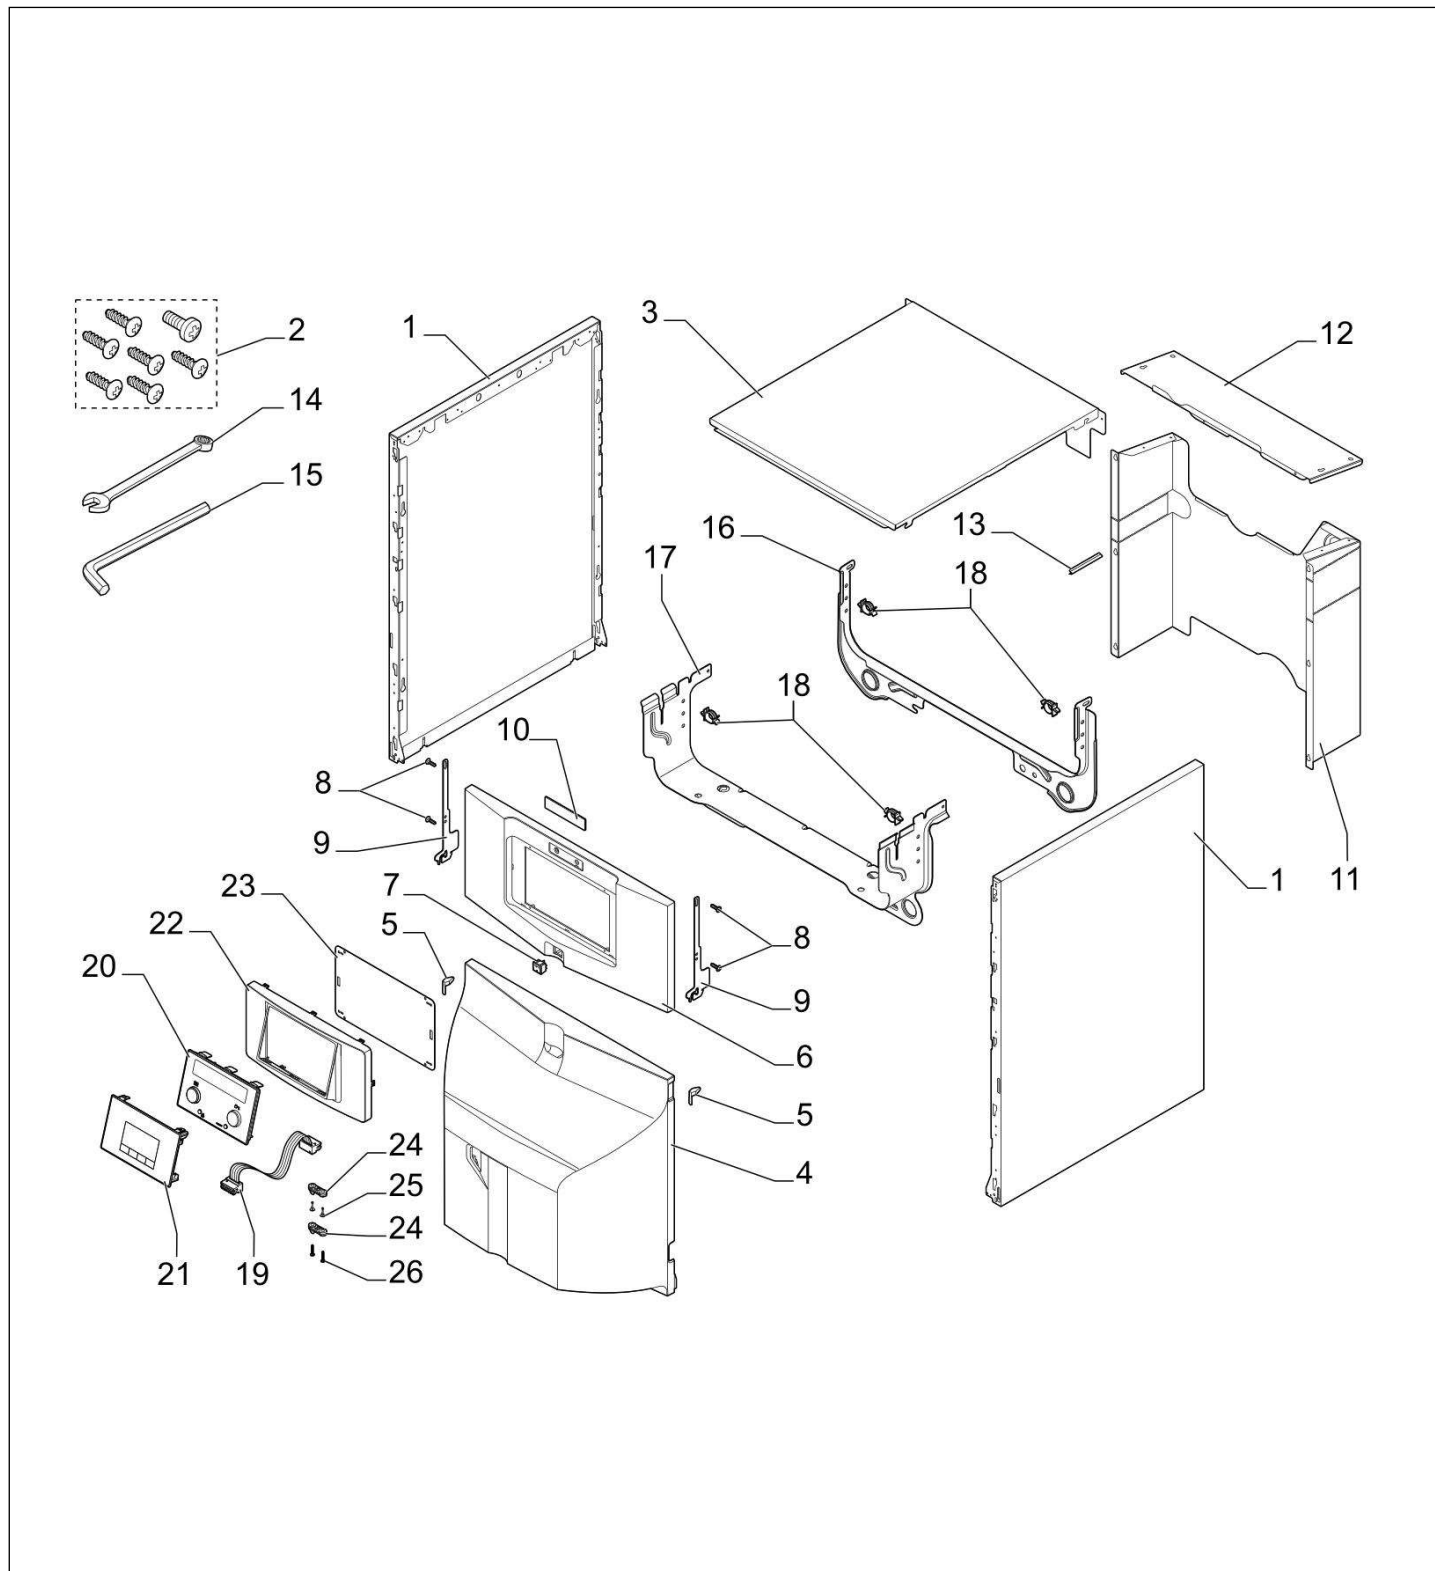

Chaudière fioul NeOvo Condens EFU C

Réf.	Référence	Description	Qté	Tarif	Substitut	Tarif Sub.	Remarques
1	7626743	PANNEAU LATERAL 834 PR	1				
2	7626746	SACHET VISSERIE HABILLAGE	1	51,90 €			
3	7606422	CHAPITEAU ECOIL BLANC	1	43,40 €			
4	7612166	PANNEAU BRULEUR	1	115,00 €			
5	200019786	KIT RESSORT PANNEAU AVANT (10	1	12,50 €			
6	7612196	TABLEAU	1	28,10 €			
7	300024488	INTERRUPTEUR BIPOLAIRE BLANC	1	2,47 €			
8	300025953	VIS EJOT KB 35x12	1	7,87 €			
9	7615635	CROCHET TABLEAU	1	2,35 €			
10	7616870	LOGO DD	1	5,90 €			
11	7617935	PAN ARR MONO ASS	1	35,30 €			19-24 kW
11	7617942	PANNEAU ARRIERE 4HE MONO AS	1	35,10 €			32 kW
12	7617449	COUVERCLE PAN ARRIERE	1	14,70 €			32 kW
13	95365613	SEPARATEUR DOIGT GANT LG.90n	1	3,94 €			
14	V508482	CLE 6 PANS 3MM 65X20	1	1,25 €			
15	97949451	CLE 6 PANS 4MM 240 X 40	1	2,13 €			
16	7616506	TRAVERSE ARRIERE	1	10,40 €			
17	7616933	TRAVERSE AVANT CPLTE	1	52,60 €			
18	95320950	SUPPORT DE CABLE	1	1,25 €			
19	7616688	CABLE DISPLAY MK1	1	9,29 €			
19	7609577	CABLE DISPLAY MK2	1	13,20 €			
20	7612090	AFFICHEUR B-Contol (MK1)	1	63,00 €			
21	7611547	AFFICHEUR INICONTROL 2 (MK2)	1	120,00 €			
22	7616612	SUPPORT TABLEAU DE COMMAND	1	15,40 €			
23	7621475	TOLE PROTECTION HMI	1				
24	7618888	ARRET DE TRACTION	1	1,25 €			
25	300025953	VIS EJOT KB 35x12	1	7,87 €			
26	7610590	VIS EJOT WN 5451 25X15	1	1,25 €