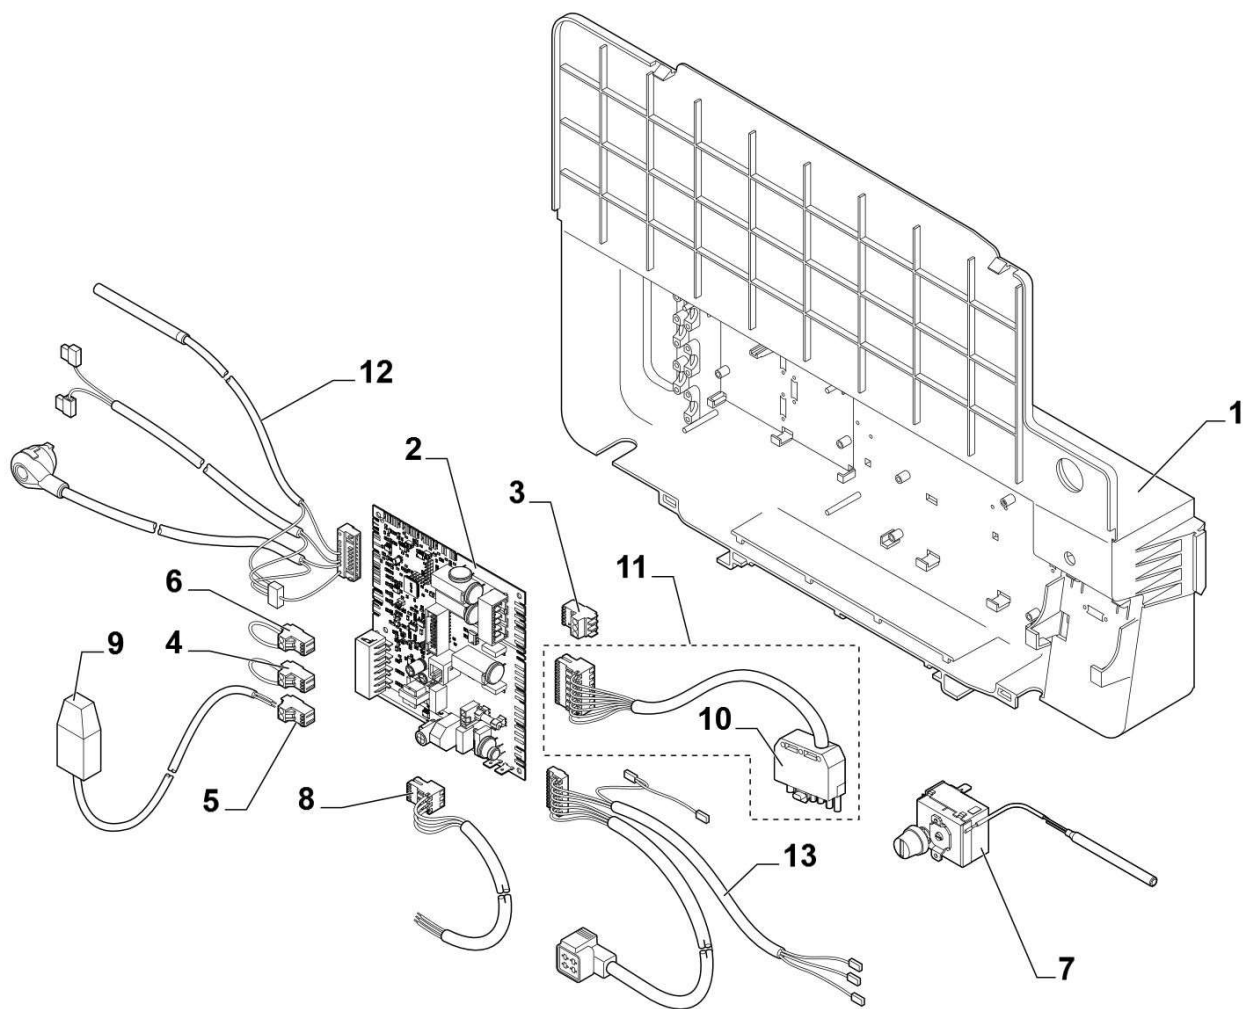

Chaudière fioul NeOvo Condens EFU C

Réf.	Référence	Description	Qté	Tarif	Substitut	Tarif Sub.	Remarques
0	7629517	TABLEAU INICONTROL 2 MY451	1	534,00 €			
1	7616162	BOITIER CARTES	1	17,60 €			
2	7633784	CARTE CU EFU C 19	1	207,00 €			19 kW
2	7633785	CARTE CU EFU C 24	1	207,00 €			24 kW
2	7633786	CARTE CU EFU C 32	1	207,00 €			32 kW
3	300009074	CONNECTEUR 3 PTS JAUNE CIRCL	1	9,83 €			
4	200009965	CONNECTEUR 2 PTS BL (ORANGE)	1				
5	300009070	CONNECTEUR 2 PTS SONDE EXTE	1	9,29 €			
6	300025621	CONNECTEUR 2 PTS MONTE OPEN	1	2,96 €			
7	95363311	THERMOSTAT DE SECURITE 110°C	1	160,00 €			
8	300024876	CABLE ALIMENTATION	1	10,40 €			
9	95362450	SONDE EXTERIEURE AF60	1	50,50 €			
10	95317395	CONNECTEUR MALE 7 PLOTS	1	14,00 €			
11	7609231	CABLE BRULEUR	1	17,50 €			
12	7609642	FAISCEAU CAPTEURS HE	1	28,20 €			
13	7609183	FAISCEAU PUISSANCE INTERRUPT	1	16,60 €