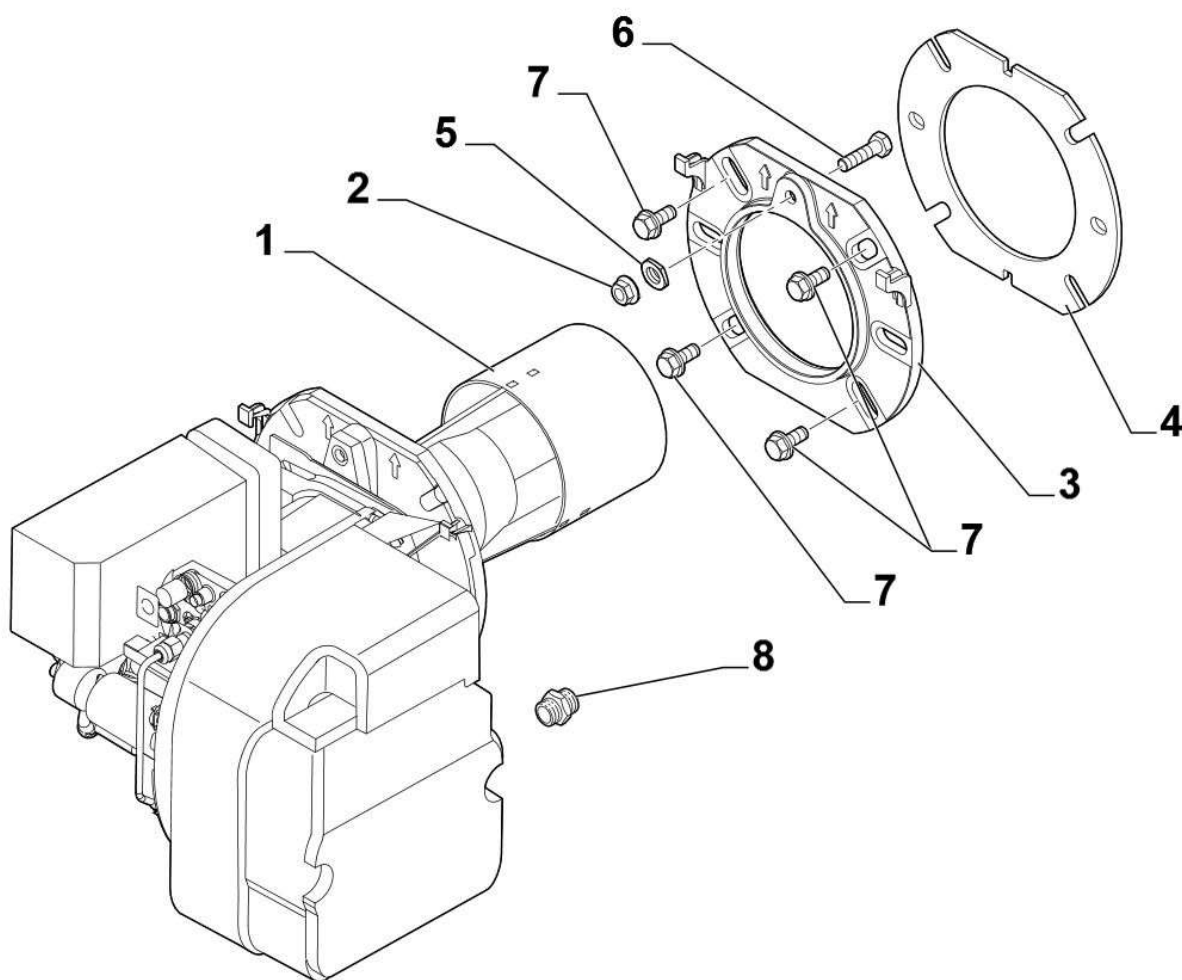

Chaudière fioul NeOvo Condens EFU C

Réf.	Référence	Description	Qté	Tarif	Substitut	Tarif Sub.	Remarques
1	7605571	Brûleur RDB 2.2 19 kW	1	952,00 €			19HE KW
1	7681859	BRULEUR RDB2.2R 24KW HE	1				24HE KW
1	7681860	BRULEUR RDB2.2R 32KW HE	1	982,00 €			32HE KW
1	7681861	BRULEUR RDB2.2R 22KW SE	1	915,00 €			22 SE KW
1	7681863	BRULEUR RDB2.2R 29KW SE	1	915,00 €			29 SE KW
1	7681884	BRULEUR RDB2.2R 22KW SE FF	1	915,00 €			SE FF 22 kW
1	7681885	BRULEUR RDB2.2R 29KW SE FF	1	915,00 €			SE FF 29 kW
2	95890434	ECROU THIBLOC HM8 CRANTE	1				
3	7616709	BRIDE	1	9,51 €			
4	7616708	JOINT BRULEUR	1	2,62 €			
5	V507822	ECROU FIN DE BRIDE	1	1,25 €			
6	95610145	VIS H6 8X30	1	1,25 €			
7	95610085	VIS H M8 8X18	1	1,42 €			
8	7616718	RACCORD G3/8	1	4,48 €