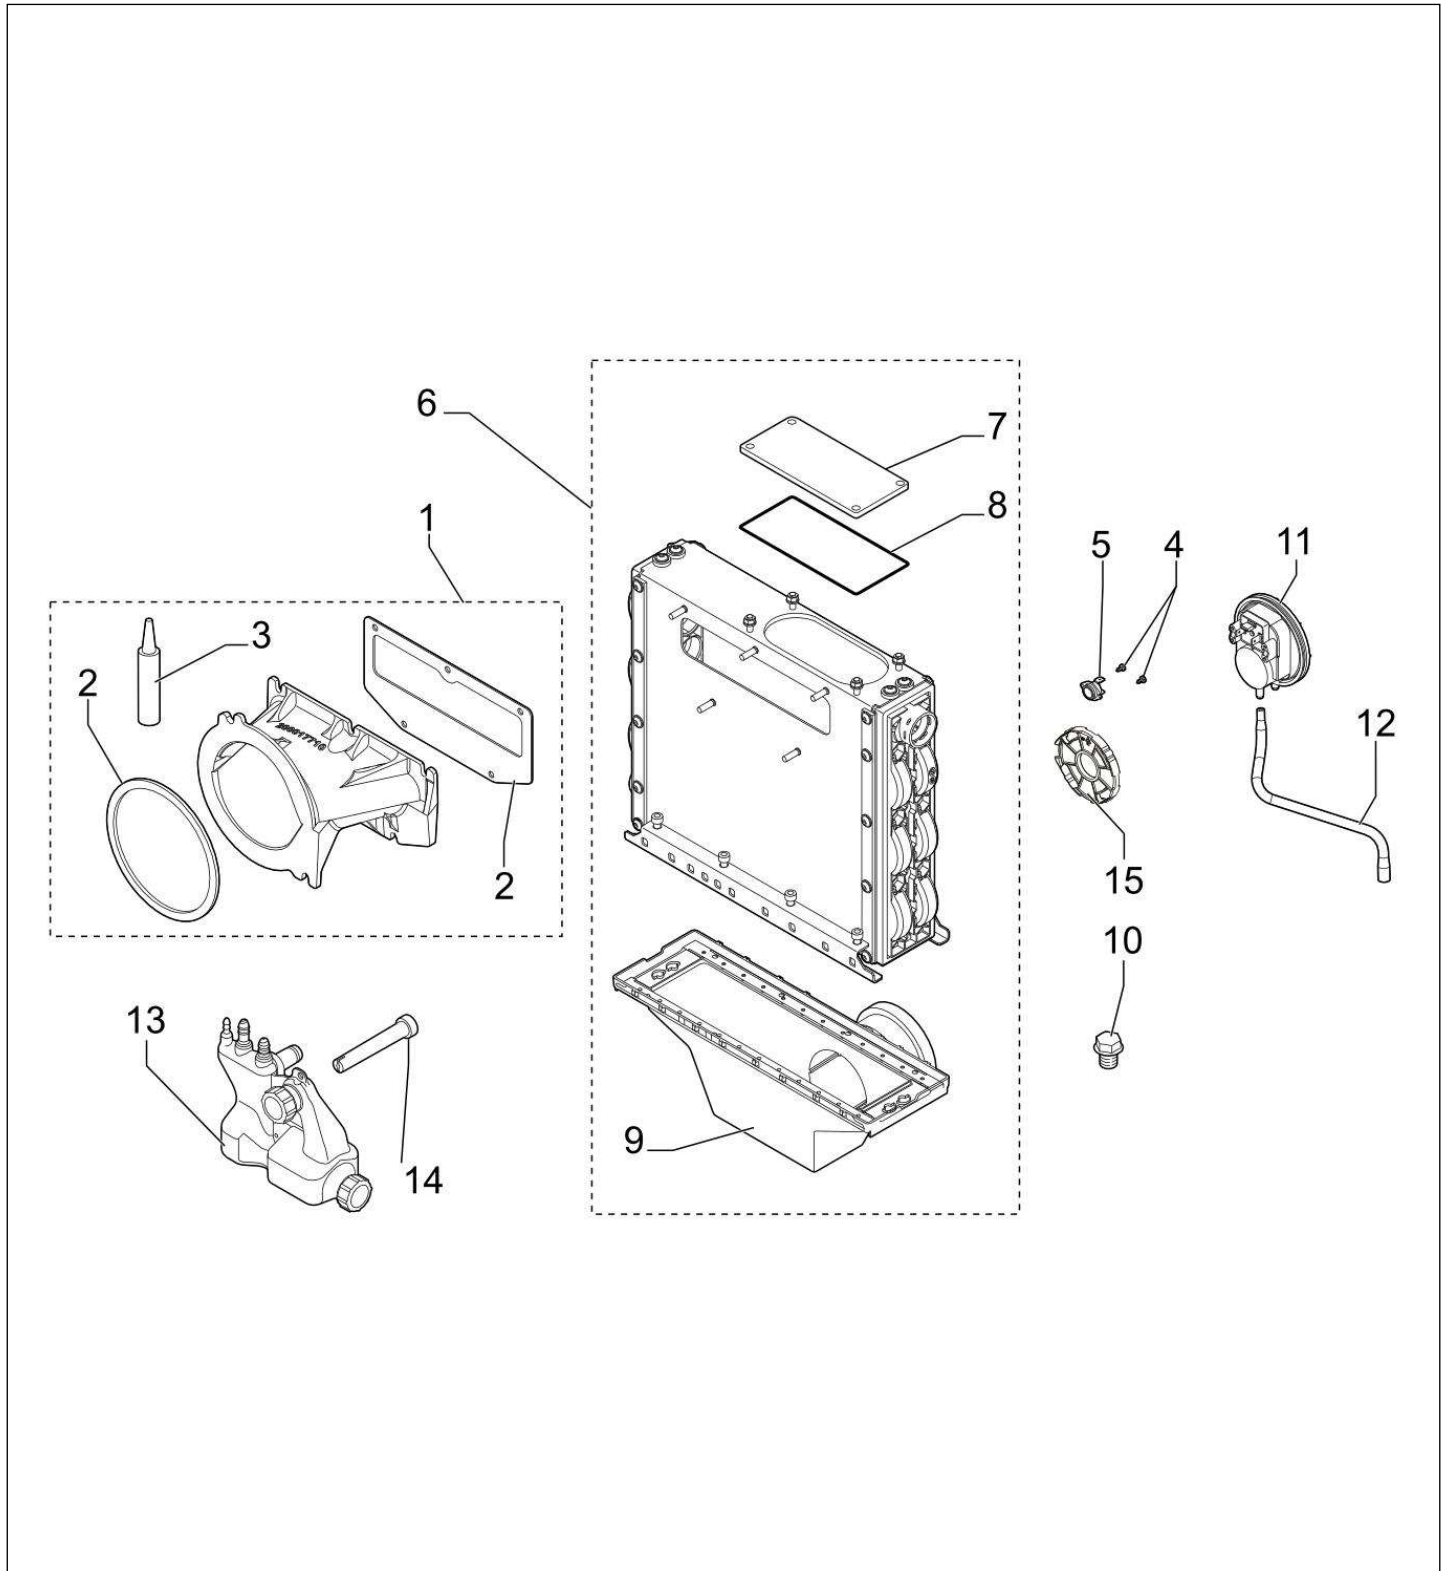

Chaudière fioul NeOvo Condens EFU C

Réf.	Référence	Description	Qté	Tarif	Substitut	Tarif Sub.	Remarques
0	7677044	BOUCHON HAUTE TEMPERATURE	1	1,42 €			
0	7665360	KIT PRESSOSTAT 220PA MY497	1	183,00 €			
0	7665951	KIT PRESSOSTAT 270PA MY498	1	188,00 €			
1	200017637	ENSEMBLE BUSE CPLTE CONDENS	1	404,00 €			
2	200017638	ENSEMBLE JOINTS BUSE + SILICC	1	107,00 €			
3	300012077	TUBE DE MASTIC SILICONE GRAP	1	42,10 €			
4	95770651	VIS CBL Z ST 2,9-6,5 C ZN	1	1,25 €			
5	95363355	THERMOSTAT ANTIREFOULEUR 8€	1	9,61 €			
6	7608393	ECHANGEUR BOMAT 14 TUBES	1	1374,00 €			
7	300022182	TRAPPE VISITE CONDENSEUR AV	1	68,80 €			
8	7627536	JOINT TRAPPE DE VISITE CONDEN	1	40,20 €			
9	7627550	KIT BAC PLASTIQUE CONDENSEUF	1	347,00 €			
10	300012160	PRISE DE MESURE FUMEE	1	5,08 €			
11	7672585	KIT PRESSOSTAT AIR 220PA PR	1	44,90 €			19-24 kW - / partir de jan 2017
11	7672588	KIT PRESSOSTAT AIR 270PA PR	1	45,40 €			32 kW - A p de janvier 20 A partir de j 2017
12	7636869	TUBE CONDENS PRESSOSTAT 19/	1	9,39 €			
13	7611174	SIPHON ASSEMBLE	1	24,90 €			
14	7630879	ENTRETOISE	1	1,25 €			
15	7619261	DIAPHRAGME 19 24 KW	1	4,26 €			19-24 kW
15	7619924	DIAPHRAGME 32KW	1	4,92 €			32 kW