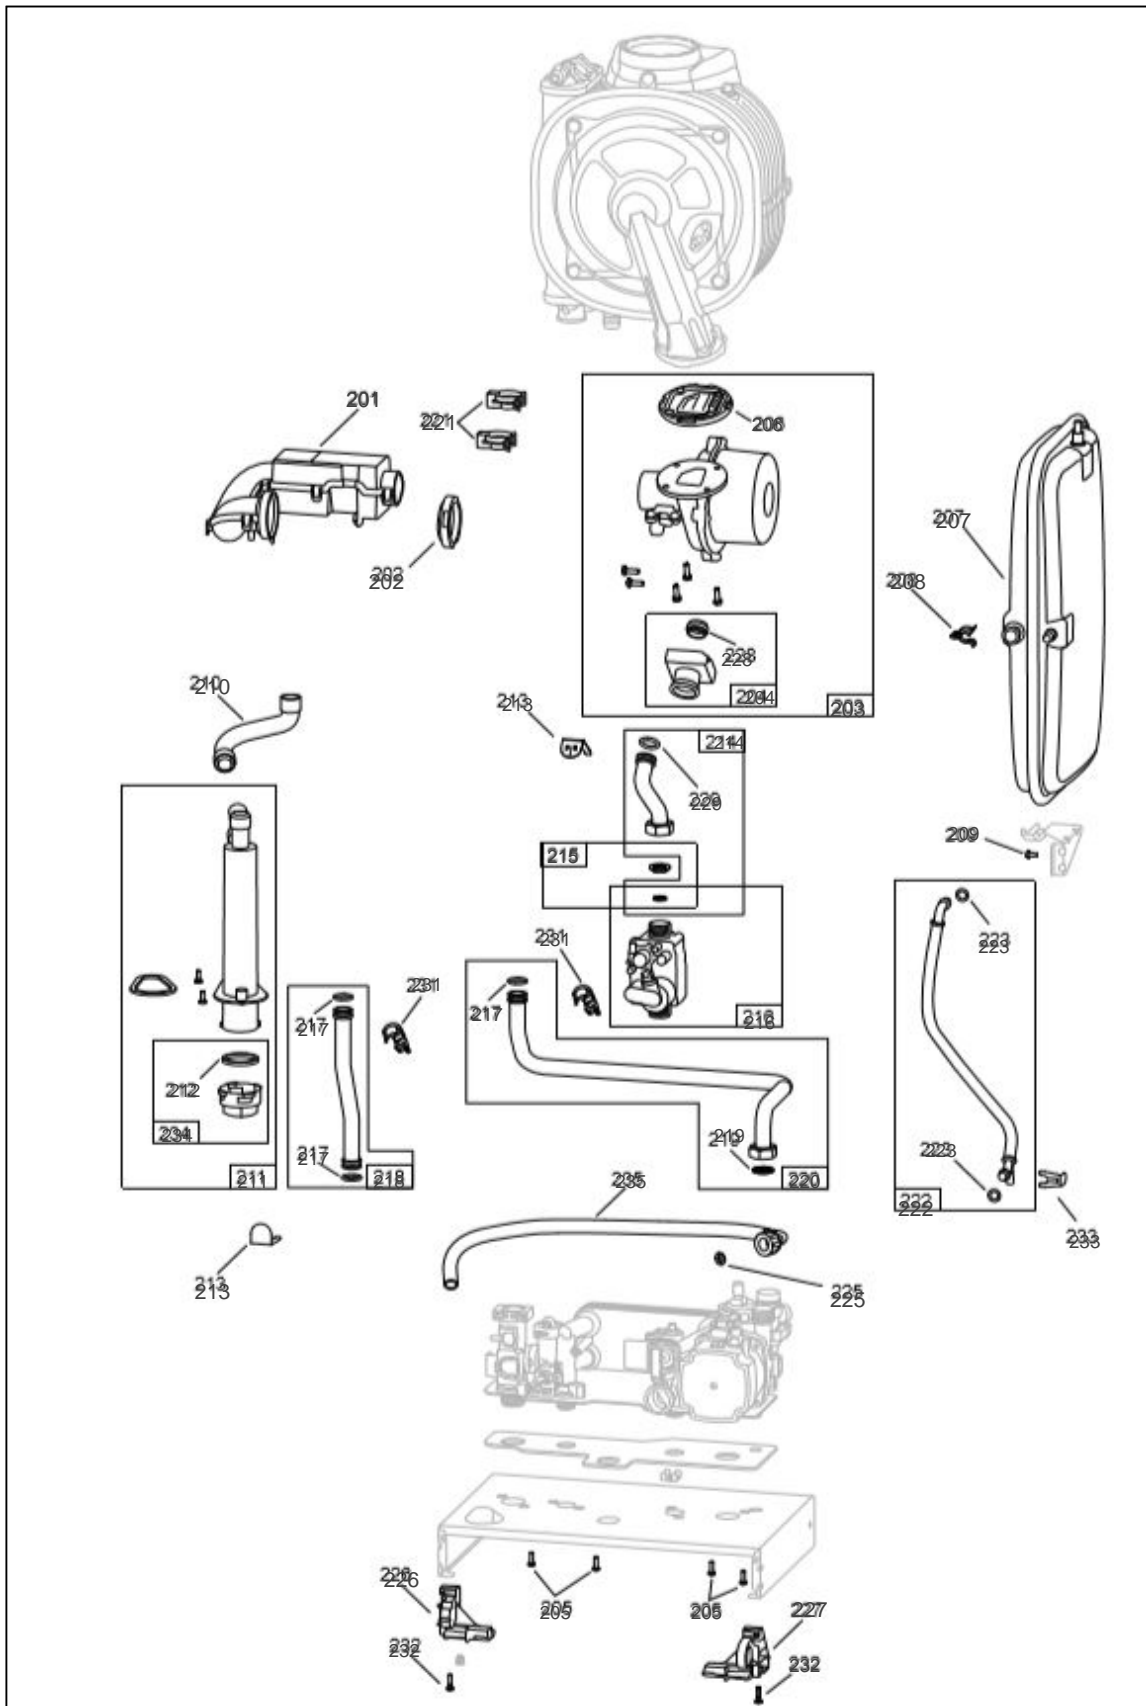

### Produits

---

Référence	Nom	Lettre
021241	NAEMA 2 20	B

## Références

Repère	Libellé	B
201	SILENCIEUX	105020
202	JOINT SILENCIEUX	142289
203	VENTILATEUR + JOINTS + ADAPTATEUR 30KW	988532
204	ADAPTATEUR VENTURI AVEC JOINTS	900328
205	VIS TOLEE 4.2X13	190045
206	JOINT CLAPET	142291
207	VASE EXPANSION 8L	188277
208	CLIPS DE VASE	110386
209	VIS 40X9.5	190037
210	TUBE EVACUATION	182517
211	SIPHON	976009
212	JOINT SIPHON	142203
213	AGRAFE D18	100187
214	TUBE GAZ + JOINTS	982019
215	DIAPHRAGME G20 20/25/30KW + JOINT	974302
216	VANNE GAZ + JOINT	988113
217	JOINT TORIQUE 18X2.8	142716
218	TUBE DEPART 2+1 + JOINTS	982601
219	JOINT20X27CNA EAU/P	142442
220	TUBE RETOUR AVEC JOINTS	982611
221	CLIPS TUYAU ECHANGEUR	110354
222	FLEXIBLE DE VASE + JOINT	982018
223	JOINT TORIQUE 9.5X2.7	142717
225	JOINT PLAT	142218
226	PIVOT COFFRET GAUCHE	174517
227	PIVOT COFFRET DROIT	174516
228	JOINT VENTURI	142292
229	JOINT TORIQUE 17.04X3.53	142795
231	SONDE TEMPERATURE NTC10D18MM	198798
232	VIS 40X16	190048
233	AGRAFE D10 LONG	100185
234	BOUCHON + JOINT SIPHON	943051
235	FLEXIBLE EVACUATION SOUPEPE	183355