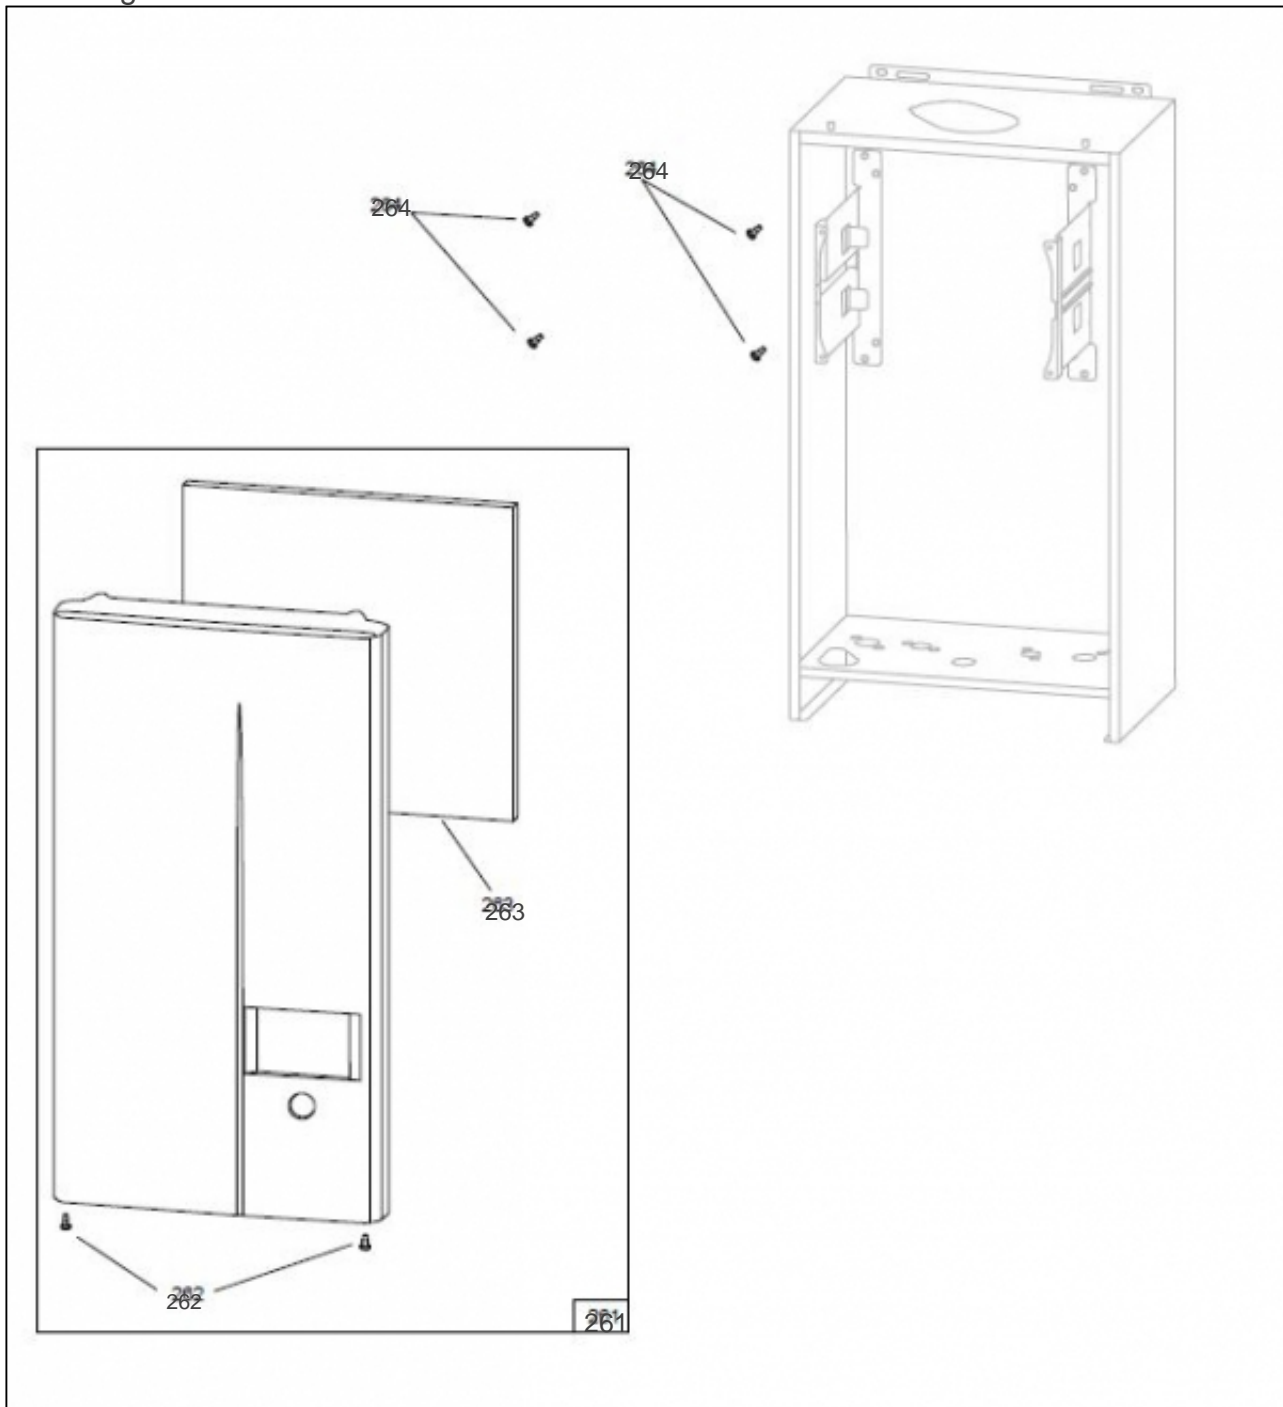

Habillage

Références

Repère	Libellé	B
261	FACADE + MOUSSE EP20	937372
262	VIS M4X12	190049
263	MOUSSE FACADE EP20	141127
264	VIS 40X9.5	190037