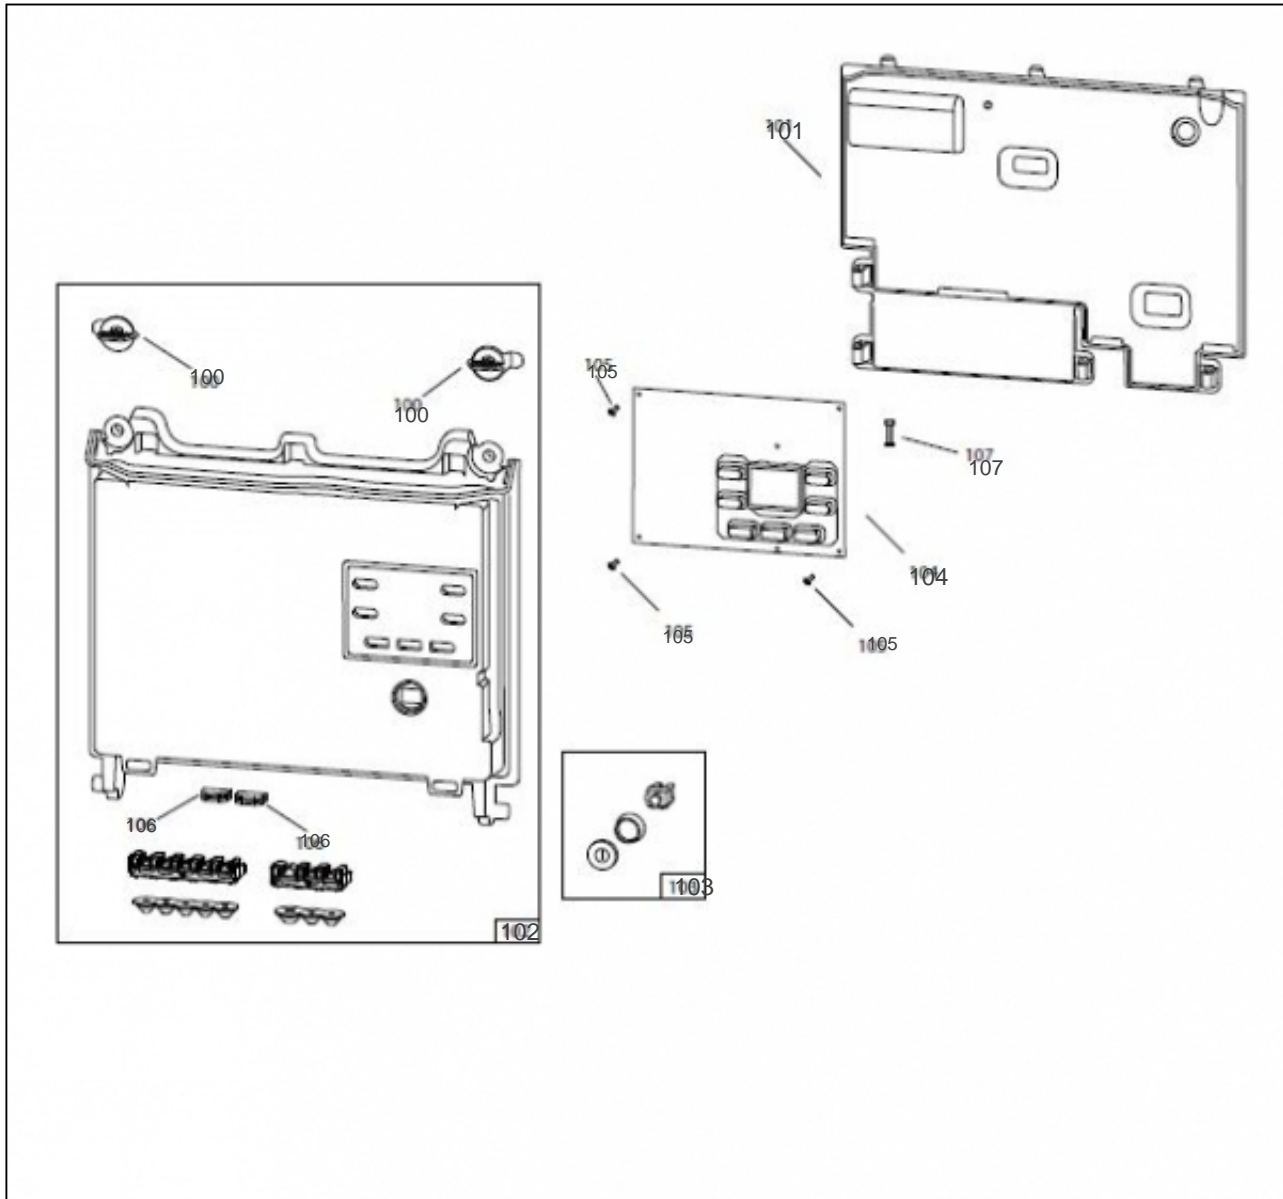

COFFRET ELECTRIQUE

Références

Repère	Libellé	B
100	BOUTON 1/4 DE TOUR COFFRET V2	139228
101	COFFRET ARRIERE V2	110412
102	COFFRET AVANT NAEMA 2	977100
103	KIT INTERRUPTEUR	943021
104	CARTE REGUL/SECU/HMI NAEMA 2 20KW	909058
105	VIS CARTE REGUL	190064
106	BOUCHON COFFRET ELEC	104743
107	FUSIBLE 3.15A	199925