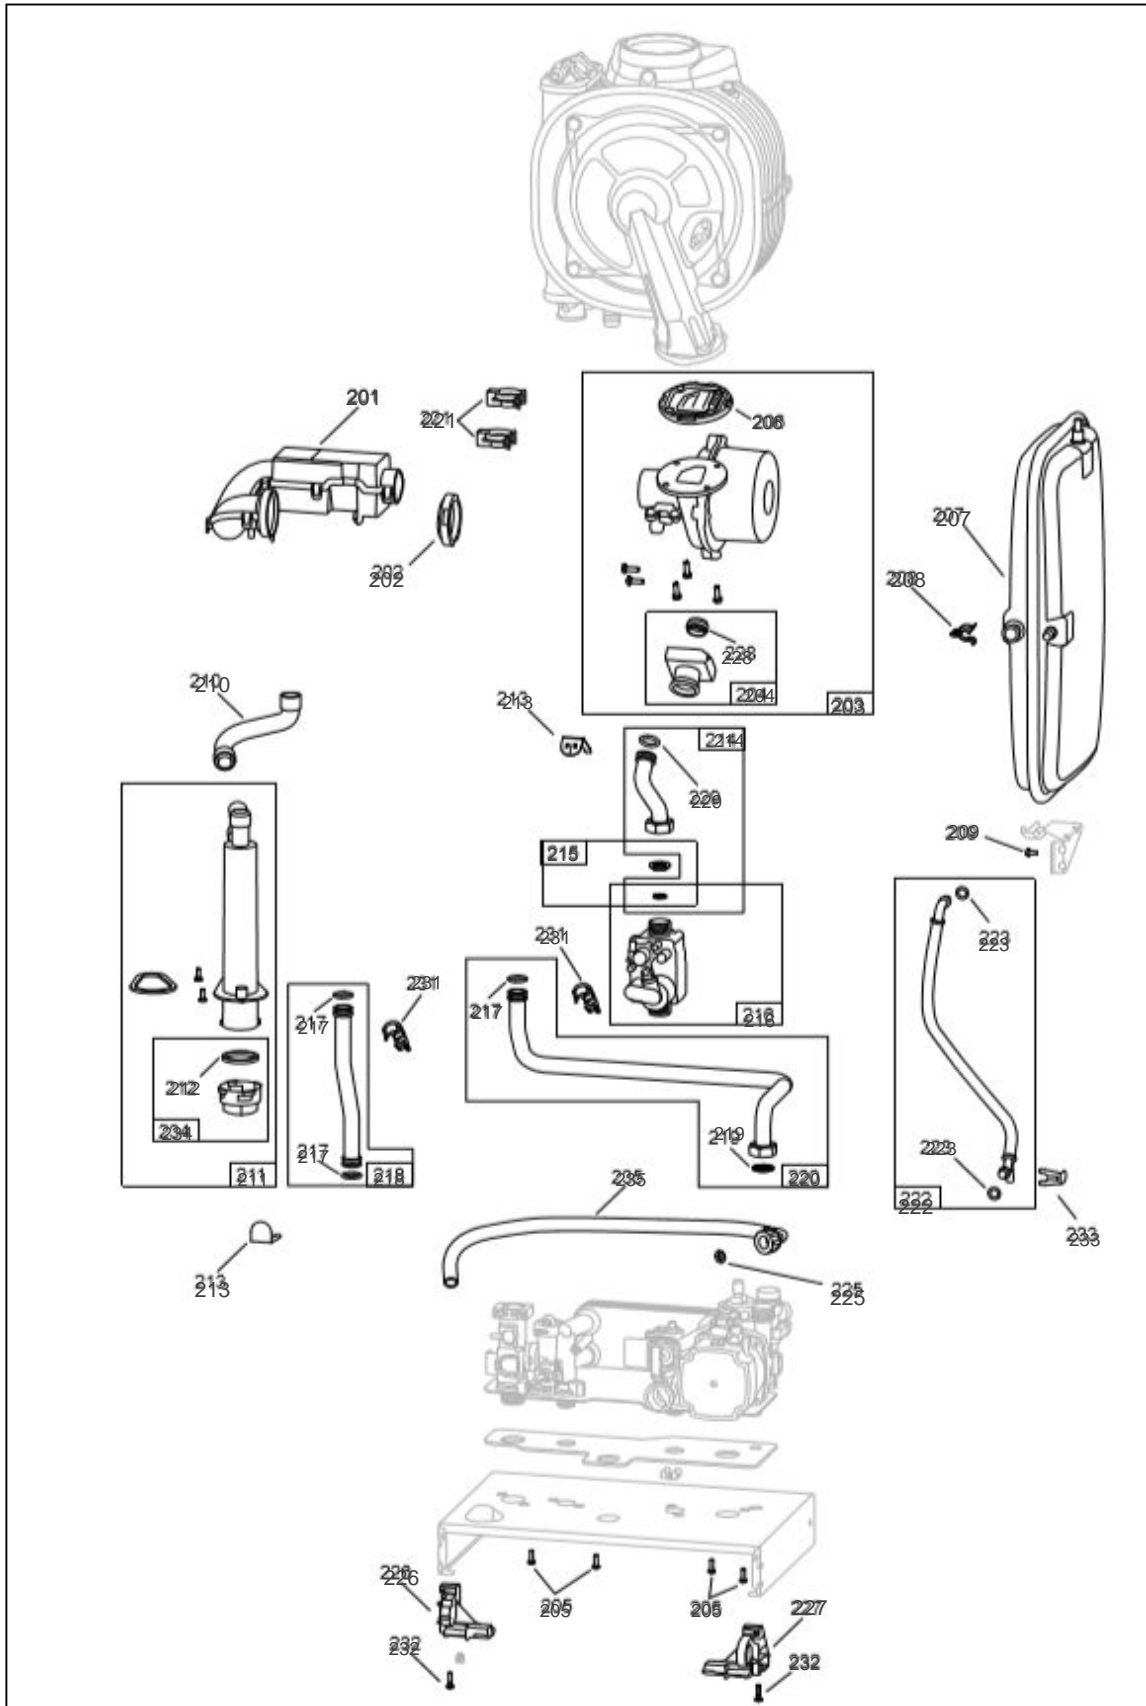

### Produits

---

Référence	Nom	Lettre
021270	NAIA 2 12	D

## Références

Repère	Libellé	D
201	SILENCIEUX	105020
202	JOINT SILENCIEUX	142289
203	VENTILATEUR + JOINTS + ADAPTATEUR 12KW	988530
204	ADAPTATEUR VENTURI AVEC JOINTS	900328
205	VIS TOLEE 4.2X13	190045
206	JOINT CLAPET	142291
207	VASE EXPANSION 7L	188276
208	CLIPS DE VASE	110386
209	VIS 40X9.5	190037
210	TUBE EVACUATION	182517
211	SIPHON	976009
212	JOINT SIPHON	142203
213	AGRAFE D18	100187
214	TUBE GAZ + JOINTS	982019
215	DIAPHRAGME G20 12KW + JOINT	974301
216	VANNE GAZ + JOINT	988113
217	JOINT TORIQUE 18X2.8	142716
218	TUBE DEPART 2+1 + JOINTS	982601
219	JOINT20X27CNA EAU/P	142442
220	TUBE RETOUR AVEC JOINTS	982611
221	CLIPS TUYAU ECHANGEUR	110354
222	FLEXIBLE DE VASE + JOINT	982018
223	JOINT TORIQUE 9.5X2.7	142717
225	JOINT PLAT	142218
226	PIVOT COFFRET GAUCHE	174517
227	PIVOT COFFRET DROIT	174516
228	JOINT VENTURI	142292
229	JOINT TORIQUE 17.04X3.53	142795
231	SONDE TEMPERATURE NTC10D18MM	198798
232	VIS 40X16	190048
233	AGRAFE D10 LONG	100185
234	BOUCHON + JOINT SIPHON	943051
235	FLEXIBLE EVACUATION SOUPE	183355