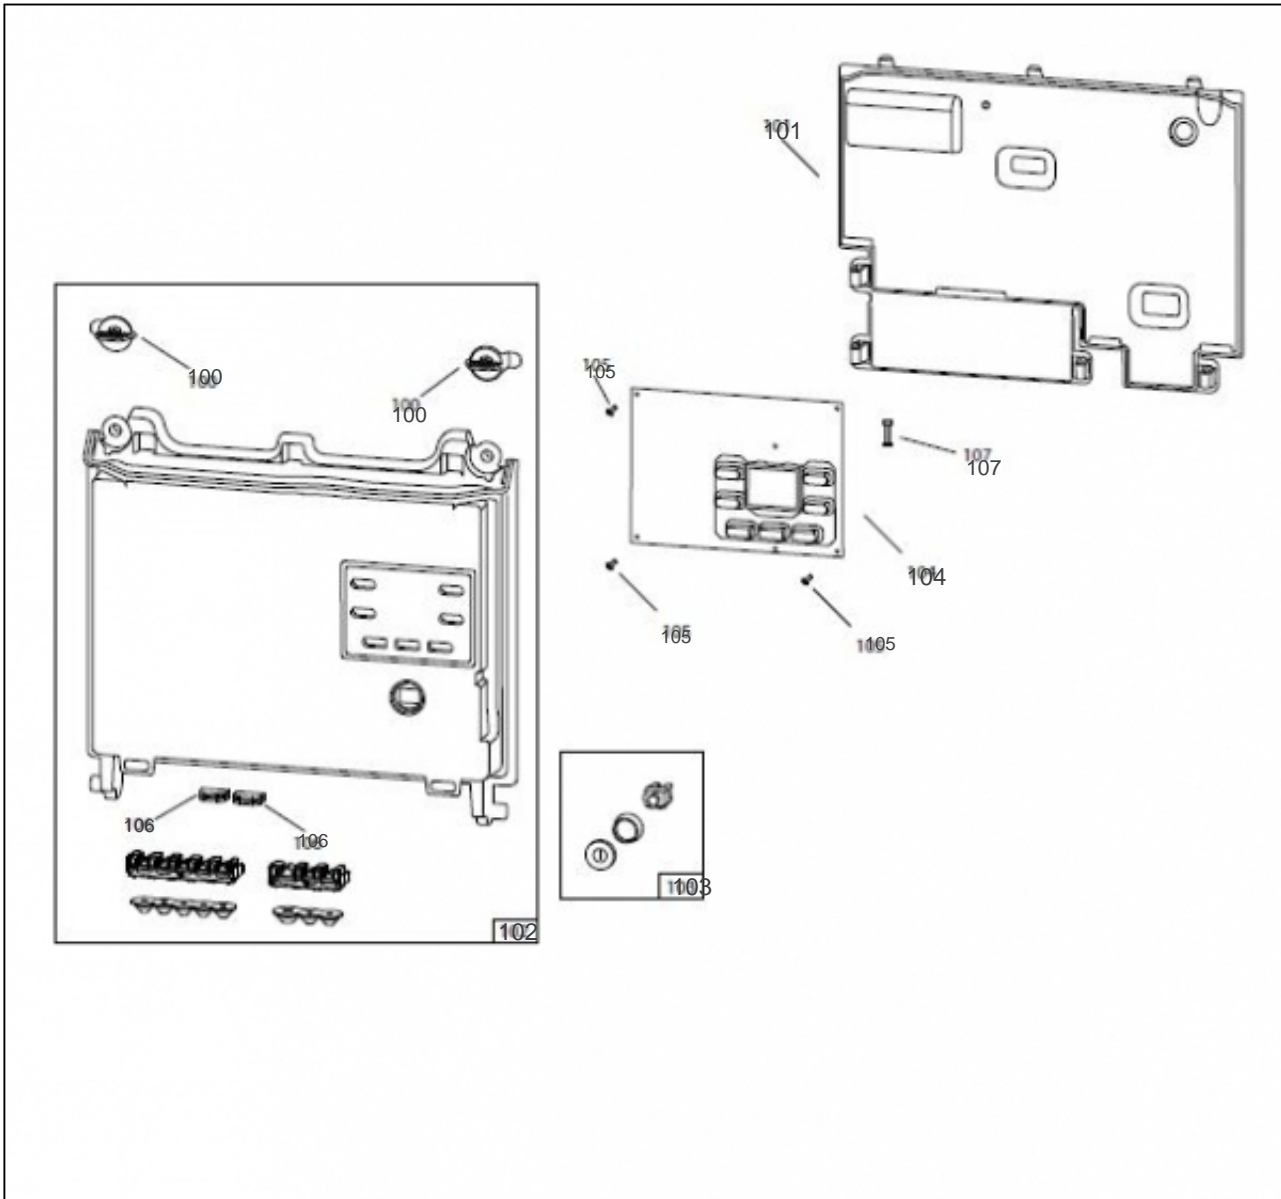

COFFRET ELECTRIQUE

Références

Repère	Libellé	D
100	BOUTON 1/4 DE TOUR COFFRET V2	139228
101	COFFRET ARRIERE V2	110412
102	COFFRET AVANT NAIA 2	977101
103	KIT INTERRUPTEUR	943021
104	CARTE REGUL/SECU/HMI NAIA2 CS12	909052
105	VIS CARTE REGUL	190064
106	BOUCHON COFFRET ELEC	104743
107	FUSIBLE 3.15A	199925