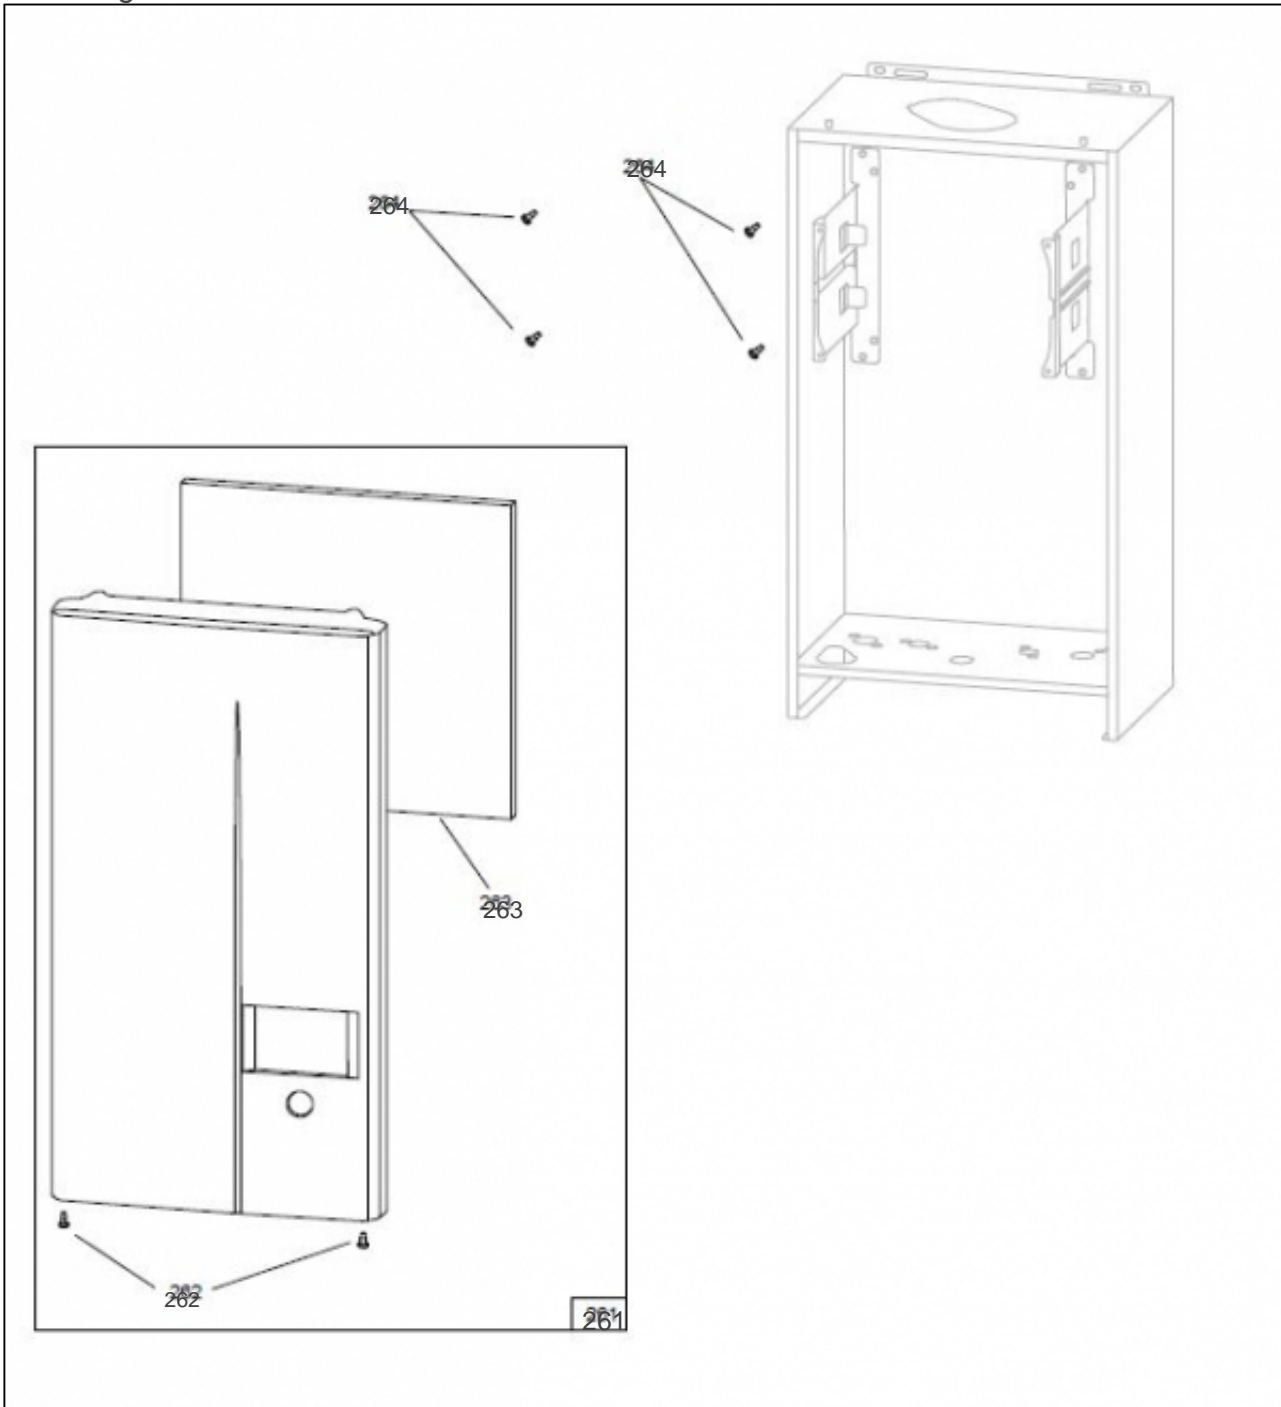

Habillage

Références

Repère	Libellé	D
261	FACADE NAIA + MOUSSE EP 20	937374
262	VIS M4X12	190049
263	MOUSSE FACADE EP20	141127
264	VIS 40X9.5	190037