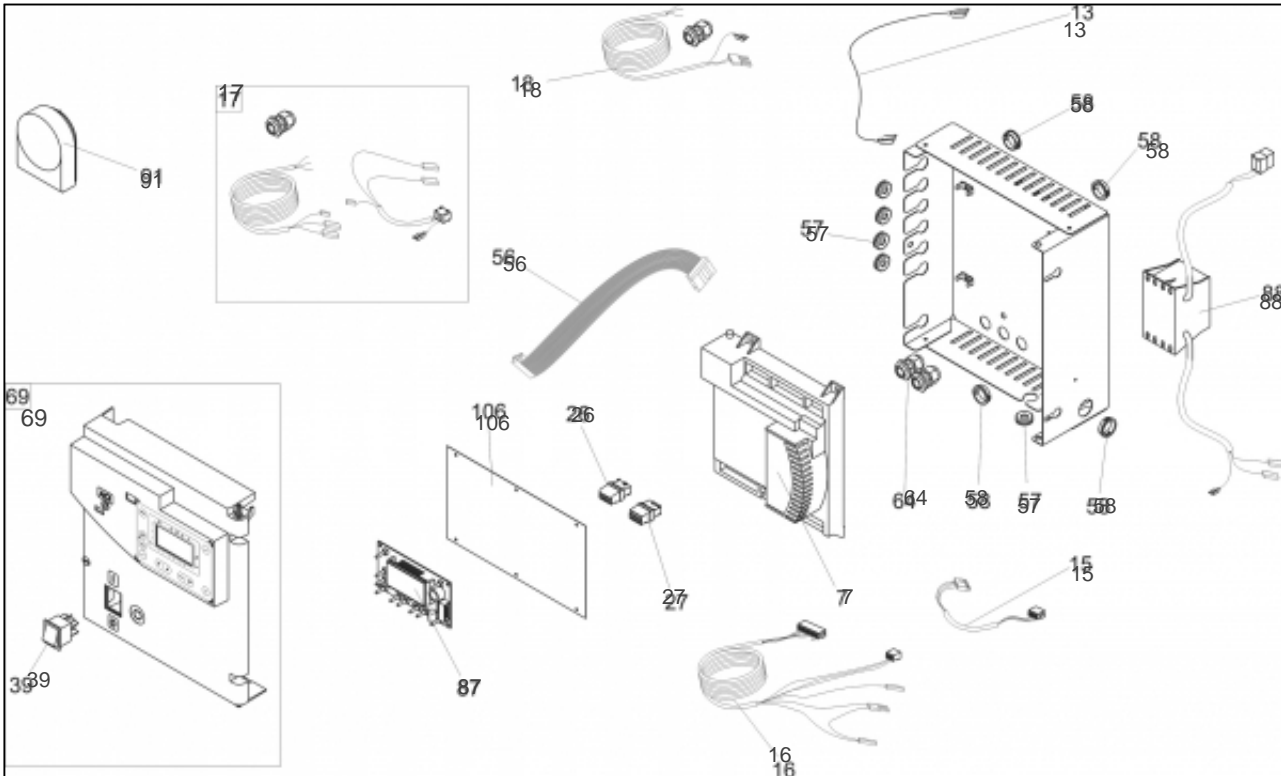

Références

Repère	Libellé	A
84	VASE EXP. PERFINOX	188227
89	SONDE QAK 36.350 PER	198744
90	SONDE D22	198745
92	BOUCHON 20X27	104861

11383184

Références

Repère	Libellé	A
3	ADAPTAT.D60 GAINÉ P	100142
11	BRULEUR 4+1 9522410Z	923707
12	FAISC V.GAZ 9522410Z	909126
14	CABLE ELECT+CAPU PER	109327
28	COUDE 1/2M 3/4F PERF	111158
30	DIAPHRAGME MELANGEUR	119502
31	JEU 2 DIAPHR9522410Z	974315
33	ELECTRODE PERFINOX	923004
40	ISOL. PORTE FOYER P	141071
41	JOINT DIAPHR 9522801	142381
42	JOINT MELANGEUR VENTILATEUR	142453
44	JOINT ELECTRODE	142455
45	JOINT MELAN/BRUL.PER	142456
47	JOINT TOR.21,89X2,62	142458
48	JOINT TORIQUE9522801	142715
50	JOINT20X27CNA EAU/P	142442
52	JOINT15X21CNA EAU/P	142723
55	MELANGEUR PERFI4024	950101
60	PORTE + REGARD P	159009
77	TUYAU GAZ 524KW° PER	183069
82	TUBE VERSILIC 4X7 P	183114
83	VANNE GAZ 9522410Z	988106
85	VENTILO PERFINOX/CON	188526
104	BRULEUR PREMEL LG136	105545
105	ECROU EMBASE H M6 P	122215
118	JOINT PORTE BRULEUR	142787

11383378

Références

Repère	Libellé	A
7	BOIT.LMU24KW PERFI.	902107
13	FIL TERRELEC9522410Z	909127
15	FAISC/VENTILO PERFI	109329
16	FAISC.CAP/PRES+SONDE	109332
17	FIASCEAU ALIM PERFINOX 1SERVICE	109347
18	FAISCEAU CC1 PERFINOX 1 SERVICE	109345
26	CONNECTEUR 4 POLES	110813
27	CONNECTEUR 4 POLES	110814
39	INTERRUPT B 412 C11	139221
56	NAPPE LMU/INTERF LCD	153008
57	PASSE-FILS DG-TPE 9	157305
58	PASSE FIL	157311
64	PRESSE ETOUPE PA9	161016
69	TABLEAU BORD9522410Z	977011
87	CARTE AGU 2.310 PERF	197161
88	TRANSFO 230V/24V PERF	198632
91	SONDE EXT.QAC 34/101	198747
106	PLAQUE PROTEC.C.ELEC	160305