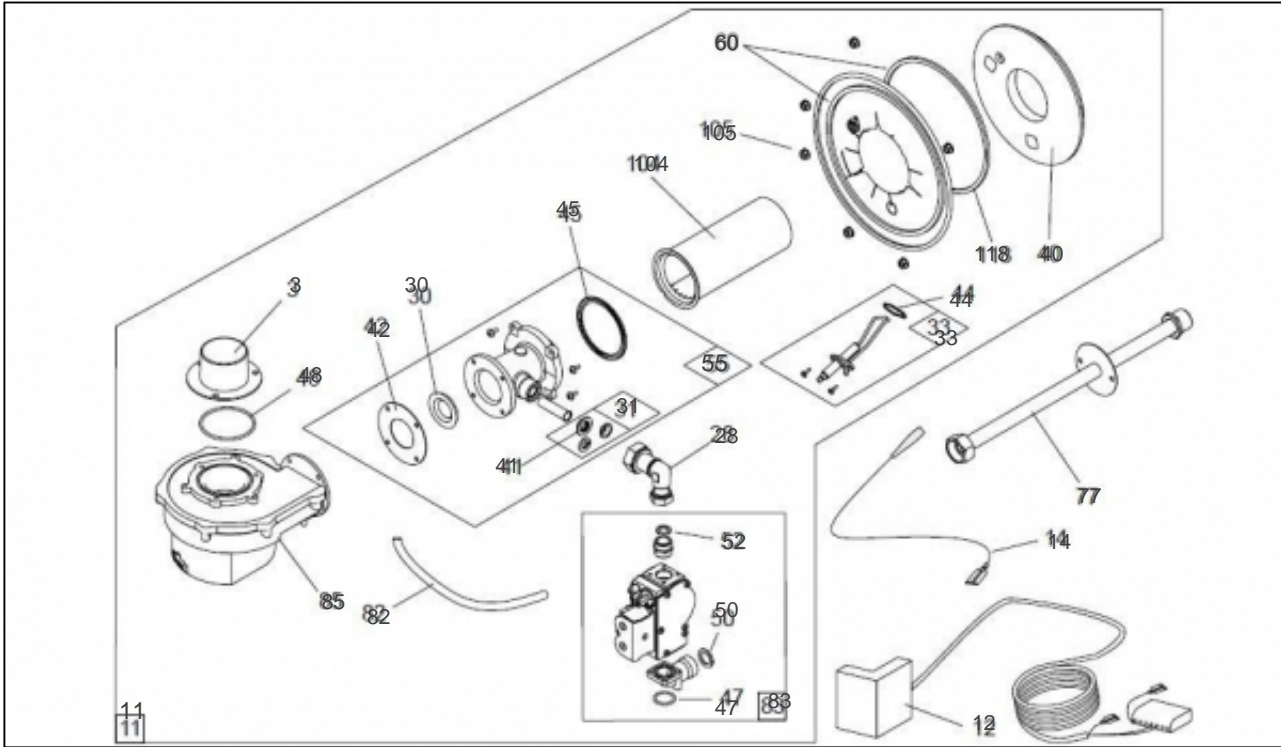

11383184

Références

Repère	Libellé	A
3	ADAPTAT.D60 GAINÉ P	100142
11	BRULEUR 4+1 9522410Z	923707
12	FAISC V.GAZ 9522410Z	909126
14	CABLE ELECT+CAPU PER	109327
28	COUDE 1/2M 3/4F PERF	111158
30	DIAPHRAGME MELANGEUR	119502
31	JEU 2 DIAPHR9522410Z	974315
33	ELECTRODE PERFINOX	923004
40	ISOL. PORTE FOYER P	141071
41	JOINT DIAPHR 9522801	142381
42	JOINT MELANGEUR VENTILATEUR	142453
44	JOINT ELECTRODE	142455
45	JOINT MELAN/BRUL.PER	142456
47	JOINT TOR.21,89X2,62	142458
48	JOINT TORIQUE9522801	142715
50	JOINT20X27CNA EAU/P	142442
52	JOINT15X21CNA EAU/P	142723
55	MELANGEUR PERFI4024	950101
60	PORTE + REGARD P	159009
77	TUYAU GAZ 524KW° PER	183069
82	TUBE VERSILIC 4X7 P	183114
83	VANNE GAZ 9522410Z	988106
85	VENTILO PERFINOX/CON	188526
104	BRULEUR PREMEL LG136	105545
105	ECROU EMBASE H M6 P	122215
118	JOINT PORTE BRULEUR	142787