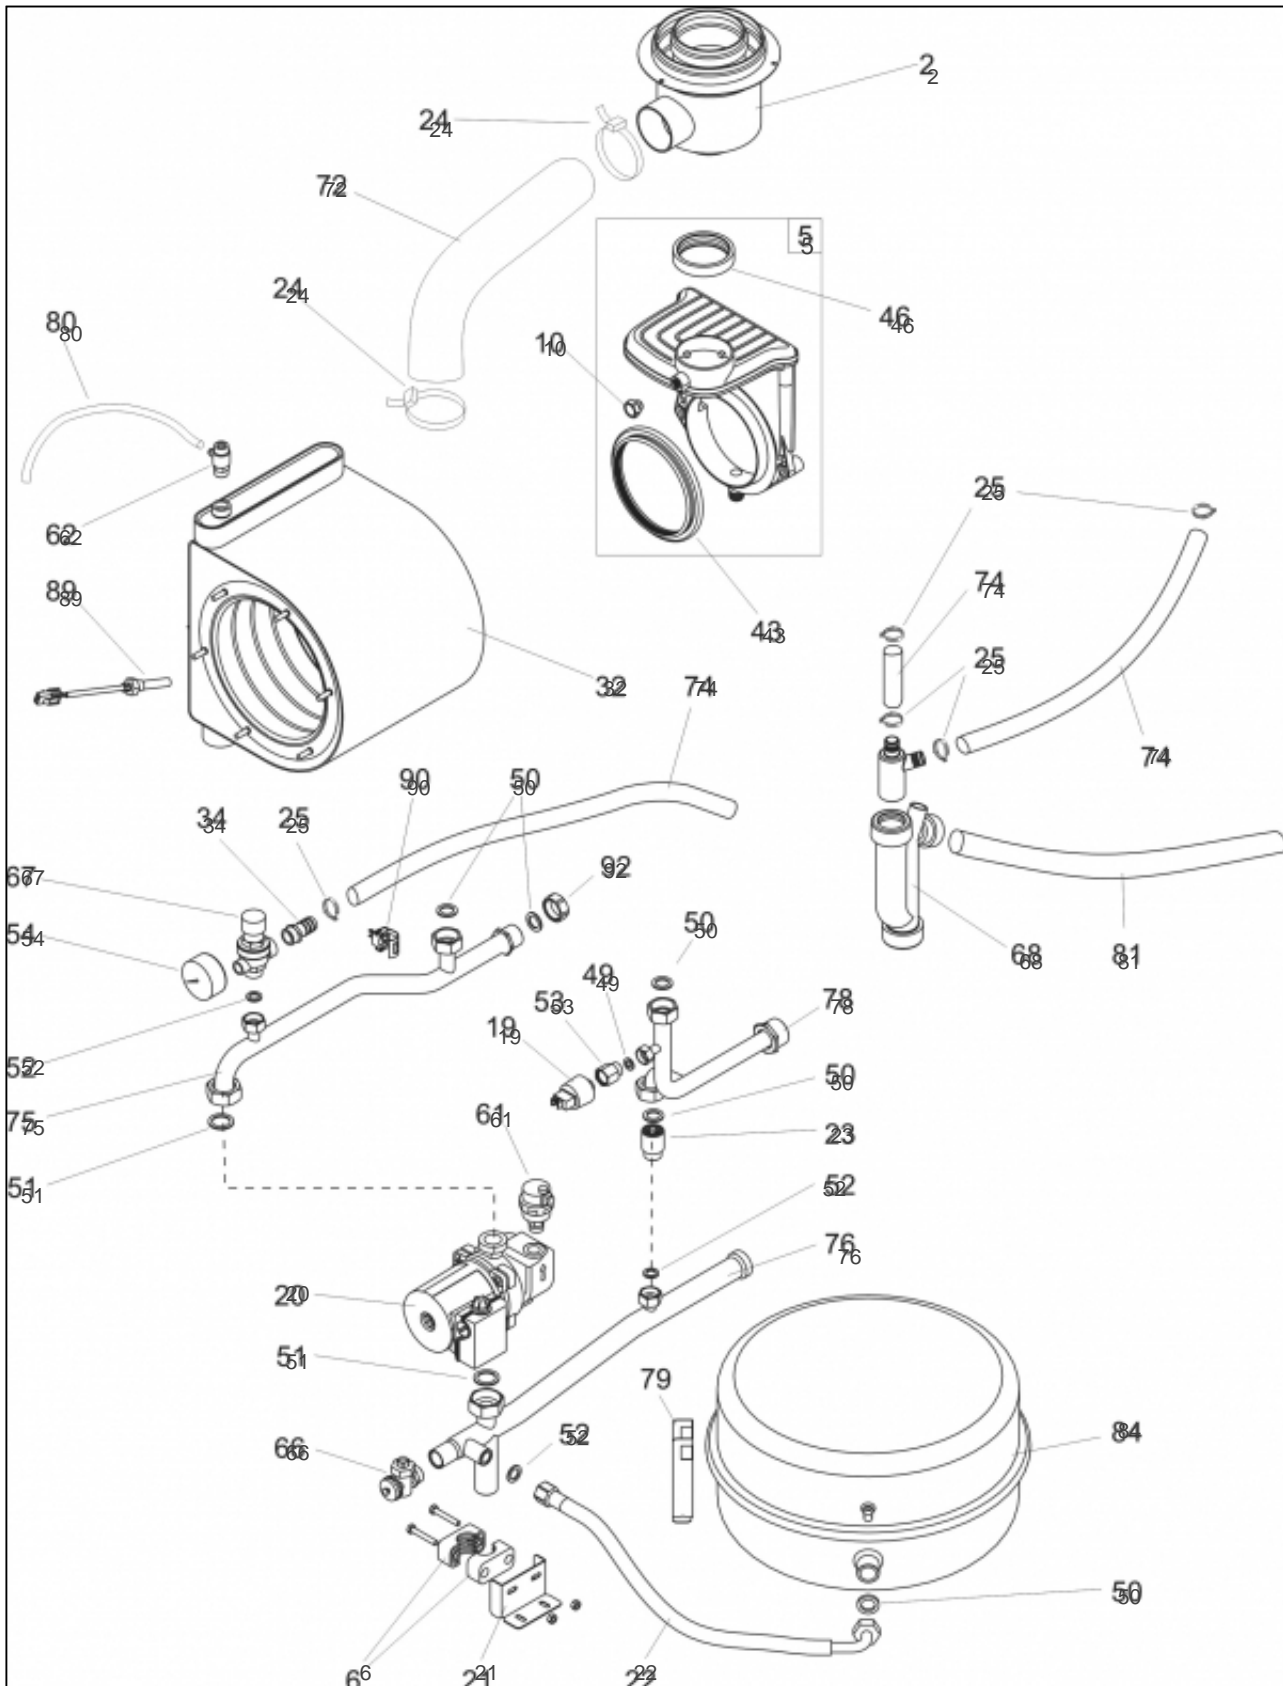

atlantic Pompes à Chaleur et Chaudières

Produits

Référence	Nom	Lettre
021718	PERFINOX24VI9512410Z	A

Paramètres

Référence	Couleur	Puissance(KW)	Lettre
021718	Blanc	24	A

11403777

Références

Repère	Libellé	A
	ISOLANT FOND ECHANGEUR	140640
2	ADAPTATEUR VENT.PERF	100140
5	BOITE A FUMEEES PERFI.	902202
6	COLLIER 9522101	110611
10	BOUCHON+JOINT PERFI	104712
19	CAPTEUR PRESSION PERFINOX	109448
20	CIRCUL WSC DYA 63/15	109937
21	SUPPORT CHAUDIERE	202820
22	TUYAU FLEXIBLE VASE	183146
23	BYPASS 9522410Z	909402
24	COLLIER SERRAGE50-70	110615
25	COLLIER FIL ELAST.P	110624
32	ECHANGEUR 4+1/3+2 P	122015
34	EMBOUT CANNEL9712303	123228
43	JOINT ECHA/B.FUMEE P	142454
46	JOINT SORTIE B/FUMEE	142457
49	JOINT12X17CAOUTCHOUC	142721
50	JOINT20X27CNA EAU/P	142442
51	JOINT	142735
52	JOINT15X21CNA EAU/P	142723
53	MAMELON 3/8 PERFINOX	149072
54	MANOMETRE D50 4BARS	149954
61	PURGEUR + VI R88/13	159410
62	PURGEUR MANUEL 3/8	159422
66	ROBINET VIDANGE 1/2P	167702
67	SOUPAPE SEC 1/2 DME	174404
68	SIPHON PERFINOX/COND	174753
72	TUBE FLEX D.INT60 1M	182000
74	FLEXIBLE 9522801 1M	182400
75	TUYAU RETOUR ECHANGEUR 24 KG	182799
76	TUYAU RETOUR CHAUFFAGE	182801
78	TUYAU DEPART PERFINOX 24KG	182802
80	TUBE VERSILIC 6X9 1M	183105
81	TUYAU FLEX 21X25 PER	183102

11383378

Références

Repère	Libellé	A
7	BOIT.LMU24KW PERFI.	902107
13	FIL TERRELEC9522410Z	909127
15	FAISC/VENTILO PERFI	109329
16	FAISC.CAP/PRES+SONDE	109332
17	FIASCEAU ALIM PERFINOX 1SERVICE	109347
18	FAISCEAU CC1 PERFINOX 1 SERVICE	109345
26	CONNECTEUR 4 POLES	110813
27	CONNECTEUR 4 POLES	110814
39	INTERRUPT B 412 C11	139221
56	NAPPE LMU/INTERF LCD	153008
57	PASSE-FILS DG-TPE 9	157305
58	PASSE FIL	157311
64	PRESSE ETOUPE PA9	161016
69	TABLEAU BORD9522410Z	977011
87	CARTE AGU 2.310 PERF	197161
88	TRANSFO 230V/24V PERF	198632
91	SONDE EXT.QAC 34/101	198747
106	PLAQUE PROTEC.C.ELEC	160305