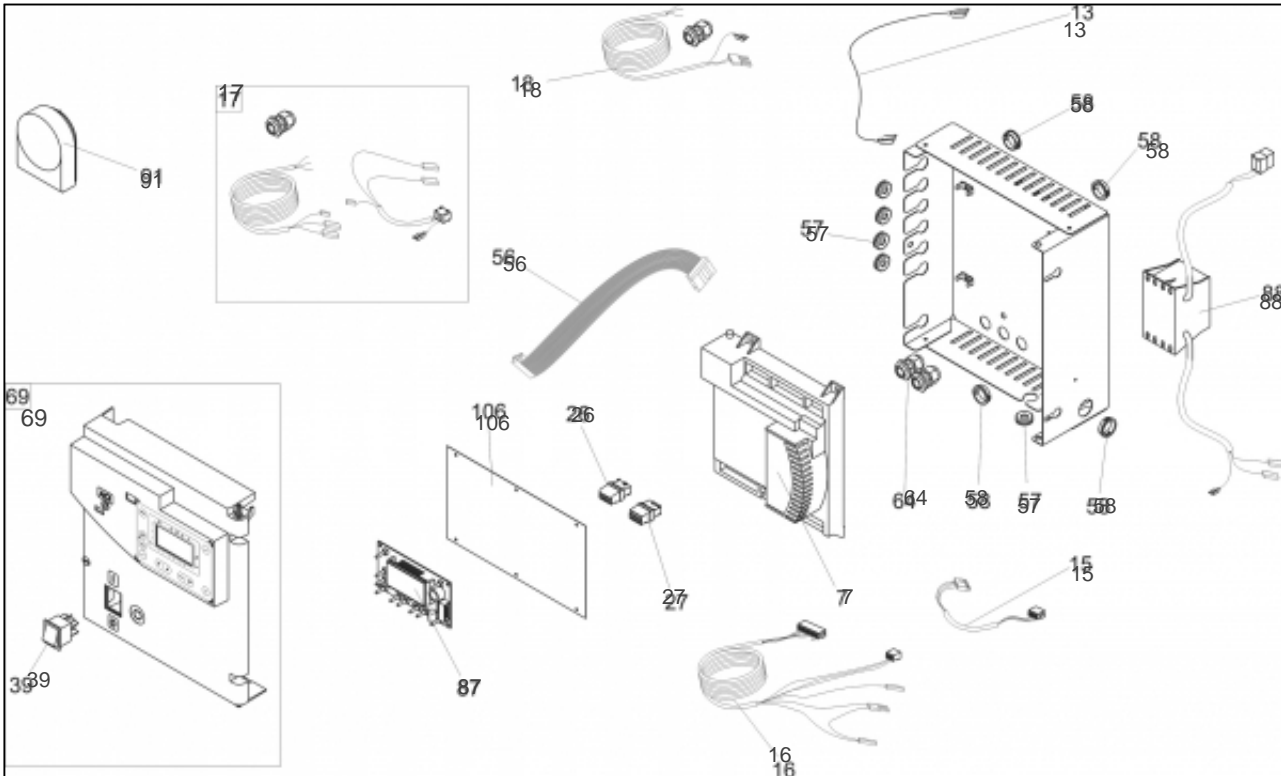

11383378

Références

Repère	Libellé	B
7	BOIT.LMU34KW PERFI.	902109
13	FIL TERRELEC9522410Z	909127
15	FAISC/VENTILO PERFI	109329
16	FAISC.CAP/PRES+SONDE	109332
17	FIASCEAU ALIM PERFINOX 1SERVICE	109347
18	FAISCEAU CC1 PERFINOX 1 SERVICE	109345
26	CONNECTEUR 4 POLES	110813
27	CONNECTEUR 4 POLES	110814
39	INTERRUPT B 412 C11	139221
56	NAPPE LMU/INTERF LCD	153008
57	PASSE-FILS DG-TPE 9	157305
58	PASSE FIL	157311
64	PRESSE ETOUPE PA9	161016
69	TABLEAU BORD9522410Z	977011
87	CARTE AGU 2.310 PERF	197161
88	TRANSFO 230V/24V PERF	198632
91	SONDE EXT.QAC 34/101	198747
106	PLAQUE PROTEC.C.ELEC	160305