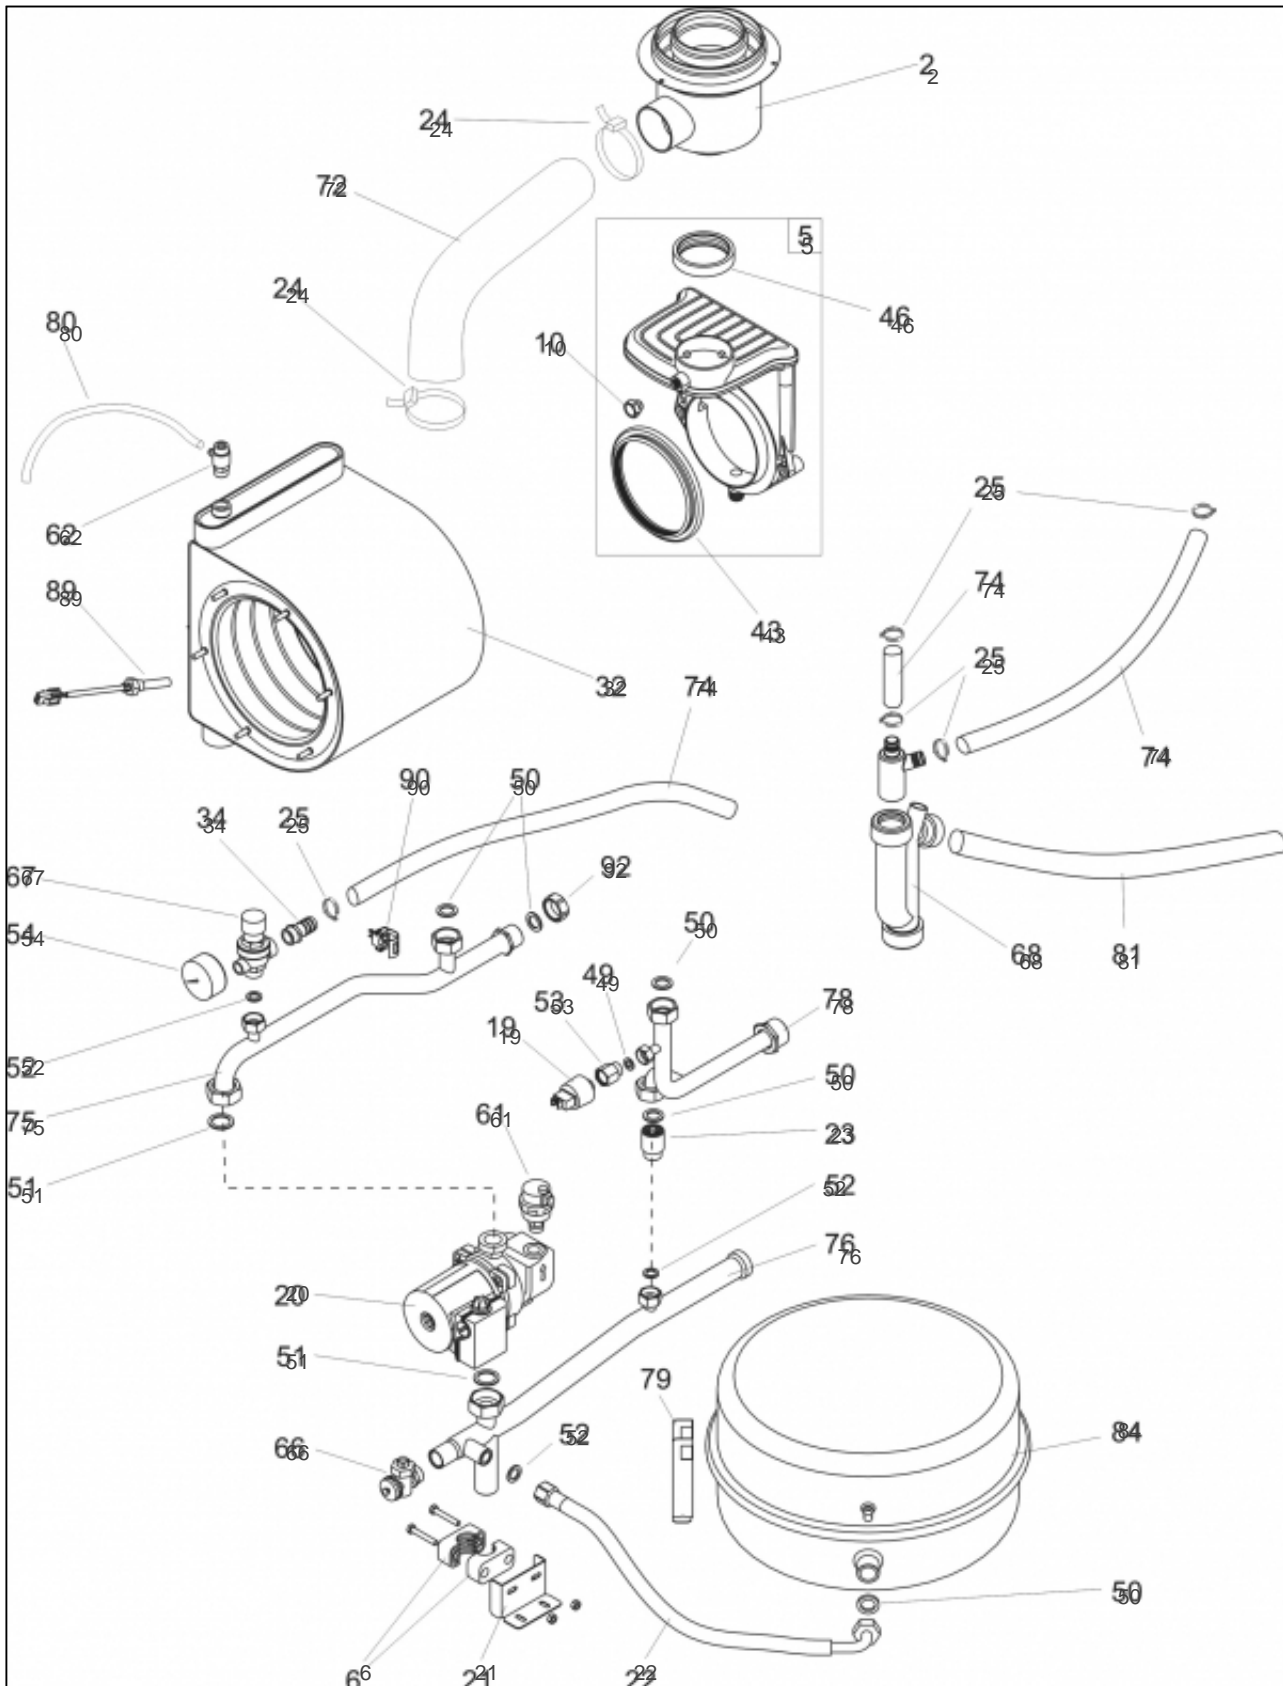

### Produits

Référence	Nom	Lettre
021719	PERFINOX34VI9513410Z	B

### Paramètres

Référence	Couleur	Puissance(KW)	Lettre
021719	Blanc	34	B

11403777

## Références

Repère	Libellé	B
2	ADAPTATEUR VENT.PERF	100140
5	BOITE A FUMEEES PERFI.	902202
6	COLLIER 9522101	110611
10	BOUCHON+JOINT PERFI	104712
19	CAPTEUR PRESSION PERFINOX	109448
20	CIRCUL WSC DYA 63/15	109937
21	SUPPORT CHAUDIERE	202820
22	TUYAU FLEXIBLE VASE	183146
23	BYPASS 9522410Z	909402
24	COLLIER SERRAGE50-70	110615
25	COLLIER FIL ELAST.P	110624
32	ECHANGEUR 5+2/4+3 P	122016
34	EMBOUT CANNEL9712303	123228
43	JOINT ECHA/B.FUMEE P	142454
46	JOINT SORTIE B/FUMEE	142457
49	JOINT12X17CAOUTCHOUC	142721
50	JOINT20X27CNA EAU/P	142442
51	JOINT	142735
52	JOINT15X21CNA EAU/P	142723
53	MAMELON 3/8 PERFINOX	149072
54	MANOMETRE D50 4BARS	149954
61	PURGEUR + VI R88/13	159410
62	PURGEUR MANUEL 3/8	159422
66	ROBINET VIDANGE 1/2P	167702
67	SOUPAPE SEC 1/2 DME	174404
68	SIPHON PERFINOX/COND	174753
72	TUBE FLEX D.INT60 1M	182000
74	FLEXIBLE 9522801 1M	182400
75	TUYAU RETOUR ECHANGEUR 34KG	182800
76	TUYAU RETOUR CHAUFFAGE	182801
78	TUYAU DEPART ECHANGEUR 34 KG	182803
80	TUBE VERSILIC 6X9 1M	183105
81	TUYAU FLEX 21X25 PER	183102
84	VASE EXP. PERFINOX	188227

## Références

Repère	Libellé	B
89	SONDE QAK 36.350 PER	198744
90	SONDE D22	198745
92	BOUCHON 20X27	104861

11383184