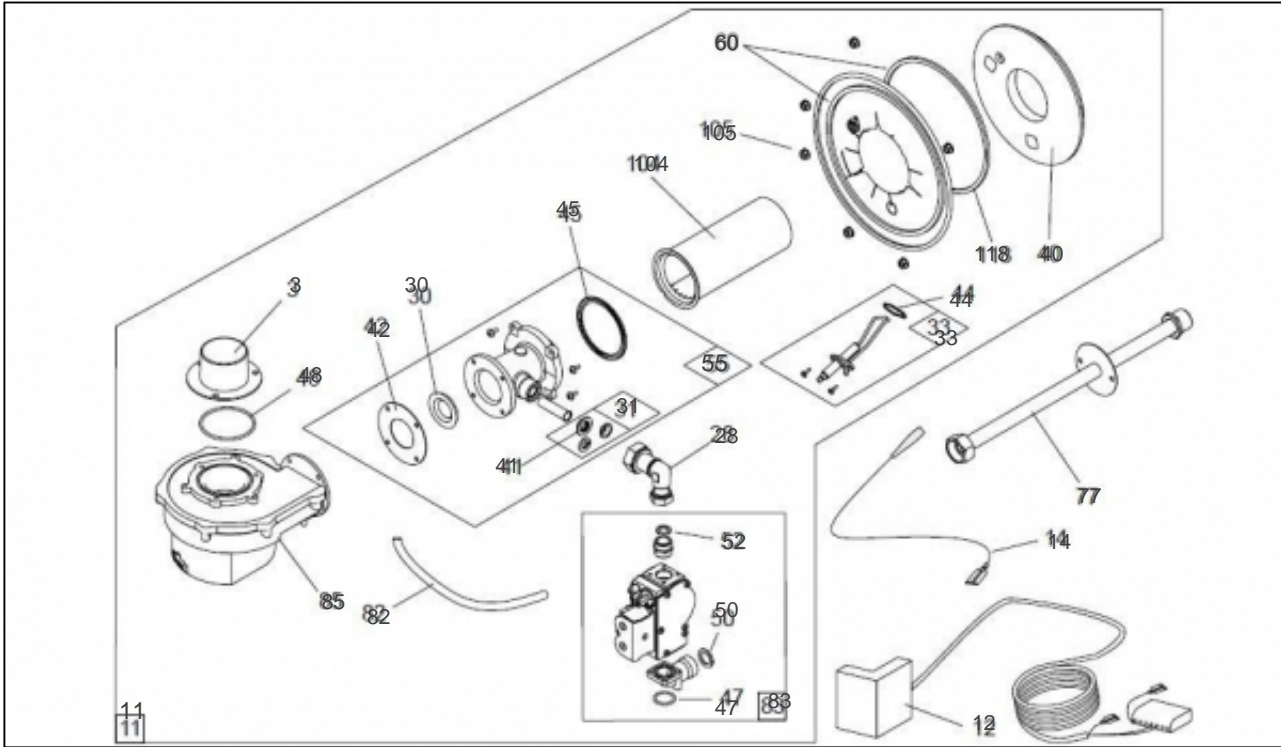

11383184

Références

Repère	Libellé	B
3	ADAPTAT.D60 GAINÉ P	100142
11	BRULEUR 5+2 9523410Z	923708
12	FAISC V.GAZ 9522410Z	909126
14	CABLE ELECT+CAPU PER	109327
28	COUDE 1/2M 3/4F PERF	111158
30	DIAPHRAGME MELANGEUR	119502
31	JEU 2 DIAPHR9522410Z	974315
33	ELECTRODE PERFINOX	923004
40	ISOL. PORTE FOYER P	141071
41	JOINT DIAPHR 9522801	142381
42	JOINT MELANGEUR VENTILATEUR	142453
44	JOINT ELECTRODE	142455
45	JOINT MELAN/BRUL.PER	142456
47	JOINT TOR.21,89X2,62	142458
48	JOINT TORIQUE9522801	142715
50	JOINT20X27CNA EAU/P	142442
52	JOINT15X21CNA EAU/P	142723
55	MELANGEUR PERFI4024	950101
60	PORTE + REGARD P	159009
77	TUYAU GAZ (28.34KW)P	183068
82	TUBE VERSILIC 4X7 P	183114
83	VANNE GAZ 9522410Z	988106
85	VENTILO PERFINOX/CON	188526
104	BRULEUR PREMEL LG167	105546
105	ECROU EMBASE H M6 P	122215
118	JOINT PORTE BRULEUR	142787