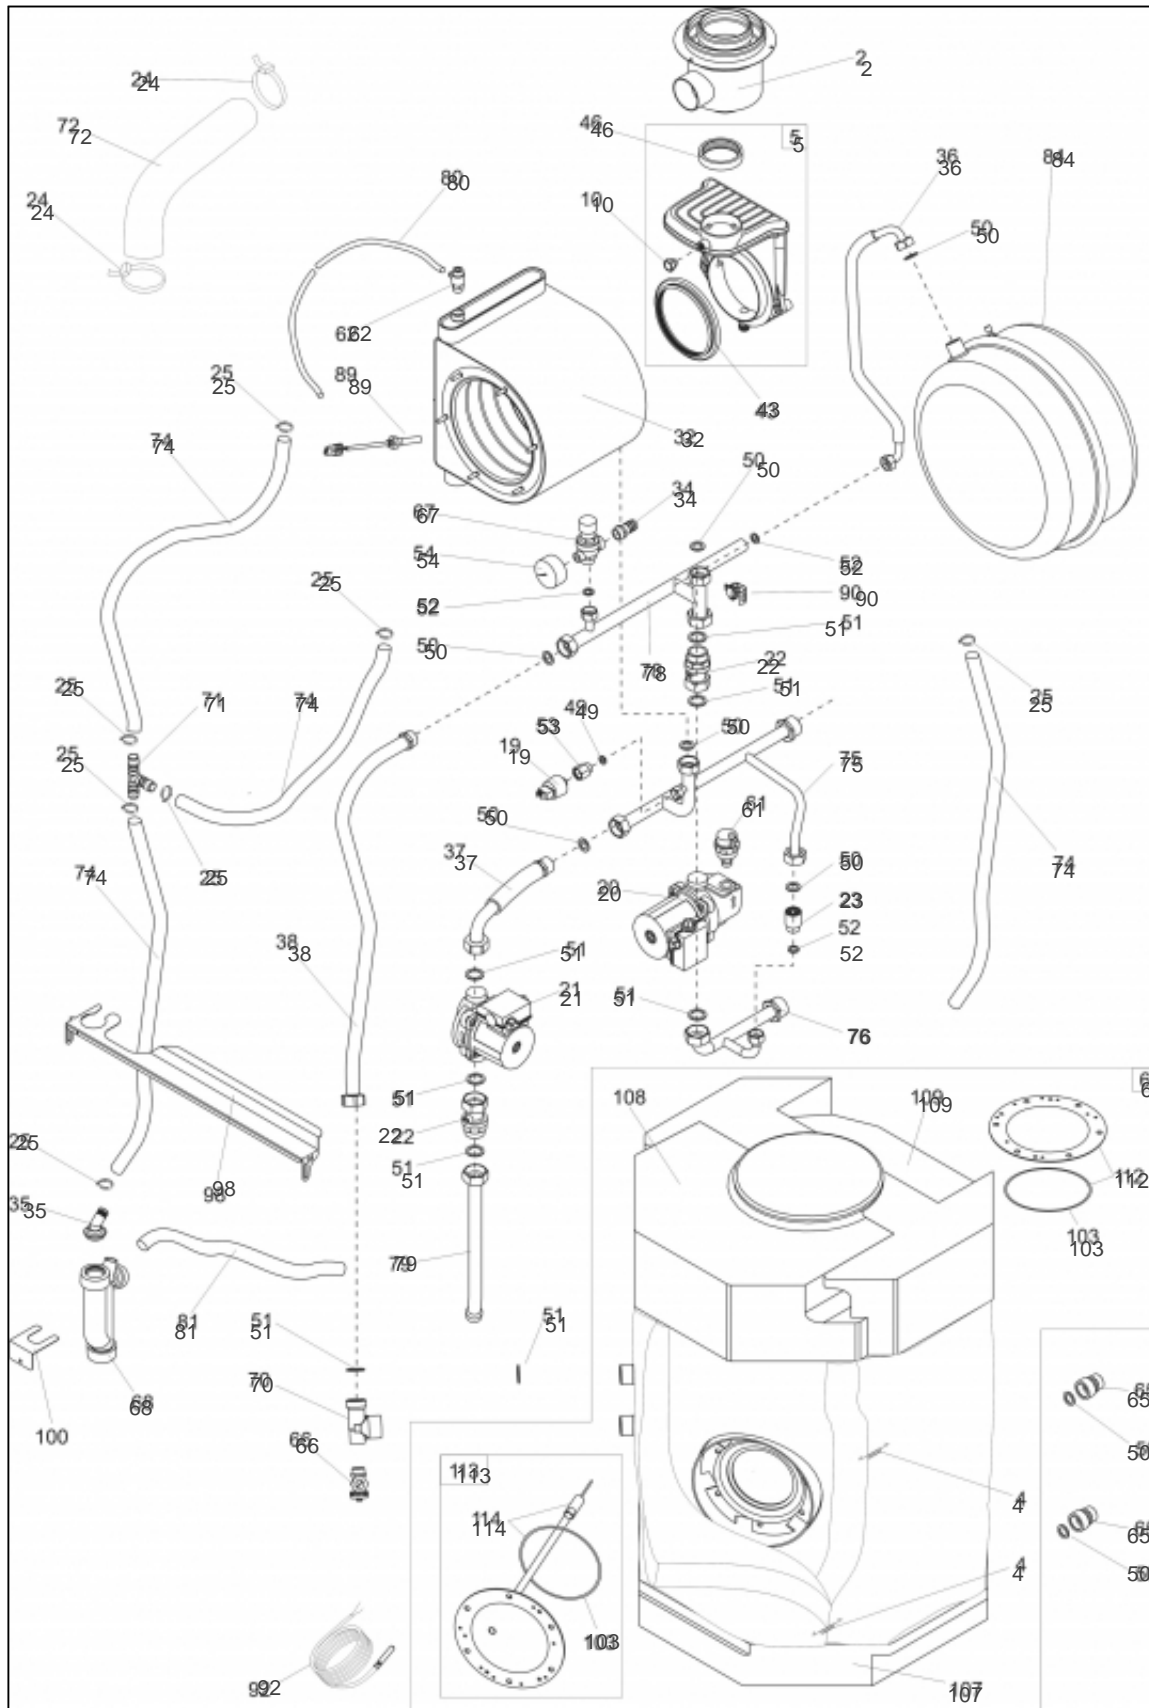

11307886

Références

Repère	Libellé	A
	ISOLANT FOND ECHANGEUR	140640
2	ADAPTATEUR VENT.PERF	100140
4	RES ATTACHE 9722510	100629
5	BOITE A FUMEEES PERFI.	902202
6	BALLON 105L 9522410Z	904534
10	BOUCHON+JOINT PERFI	104712
19	CAPTEUR PRESSION PERFINOX	109448
20	CIRCUL WSC DYA 63/15	109937
21	CIRCULATEUR KHP	109938
22	CLAPET KHP	110047
23	BYPASS 9522410Z	909402
24	COLLIER SERRAGE50-70	110615
25	COLLIER FIL ELAST.P	110624
32	ECHANGEUR 4+1/3+2 P	122015
34	EMBOUT CANNEL9712303	123228
35	ENTREE SIPHON PERFI.	123230
36	TUYAU FLEX.VASE/EX P	132208
37	TUYAU FLEX.RET/BAL P	132211
38	TUYAU FLEX/BAL105L P	132212
43	JOINT ECHA/B.FUMEE P	142454
46	JOINT SORTIE B/FUMEE	142457
49	JOINT12X17CAOUTCHOUC	142721
50	JOINT20X27CNA EAU/P	142442
51	JOINT	142735
52	JOINT15X21CNA EAU/P	142723
53	MAMELON 3/8 PERFINOX	149072
54	MANOMETRE D50 4BARS	149954
61	PURGEUR + VI R88/13	159410
62	PURGEUR MANUEL 3/8	159422
65	RACCORD DI ELECTRIQU	164345
66	ROBINET VIDANGE 1/2P	167702
67	SOUPAPE SEC 1/2 DME	174404
68	SIPHON PERFINOX/COND	174753
70	TE LAITON 1MF 1/2F P	177535