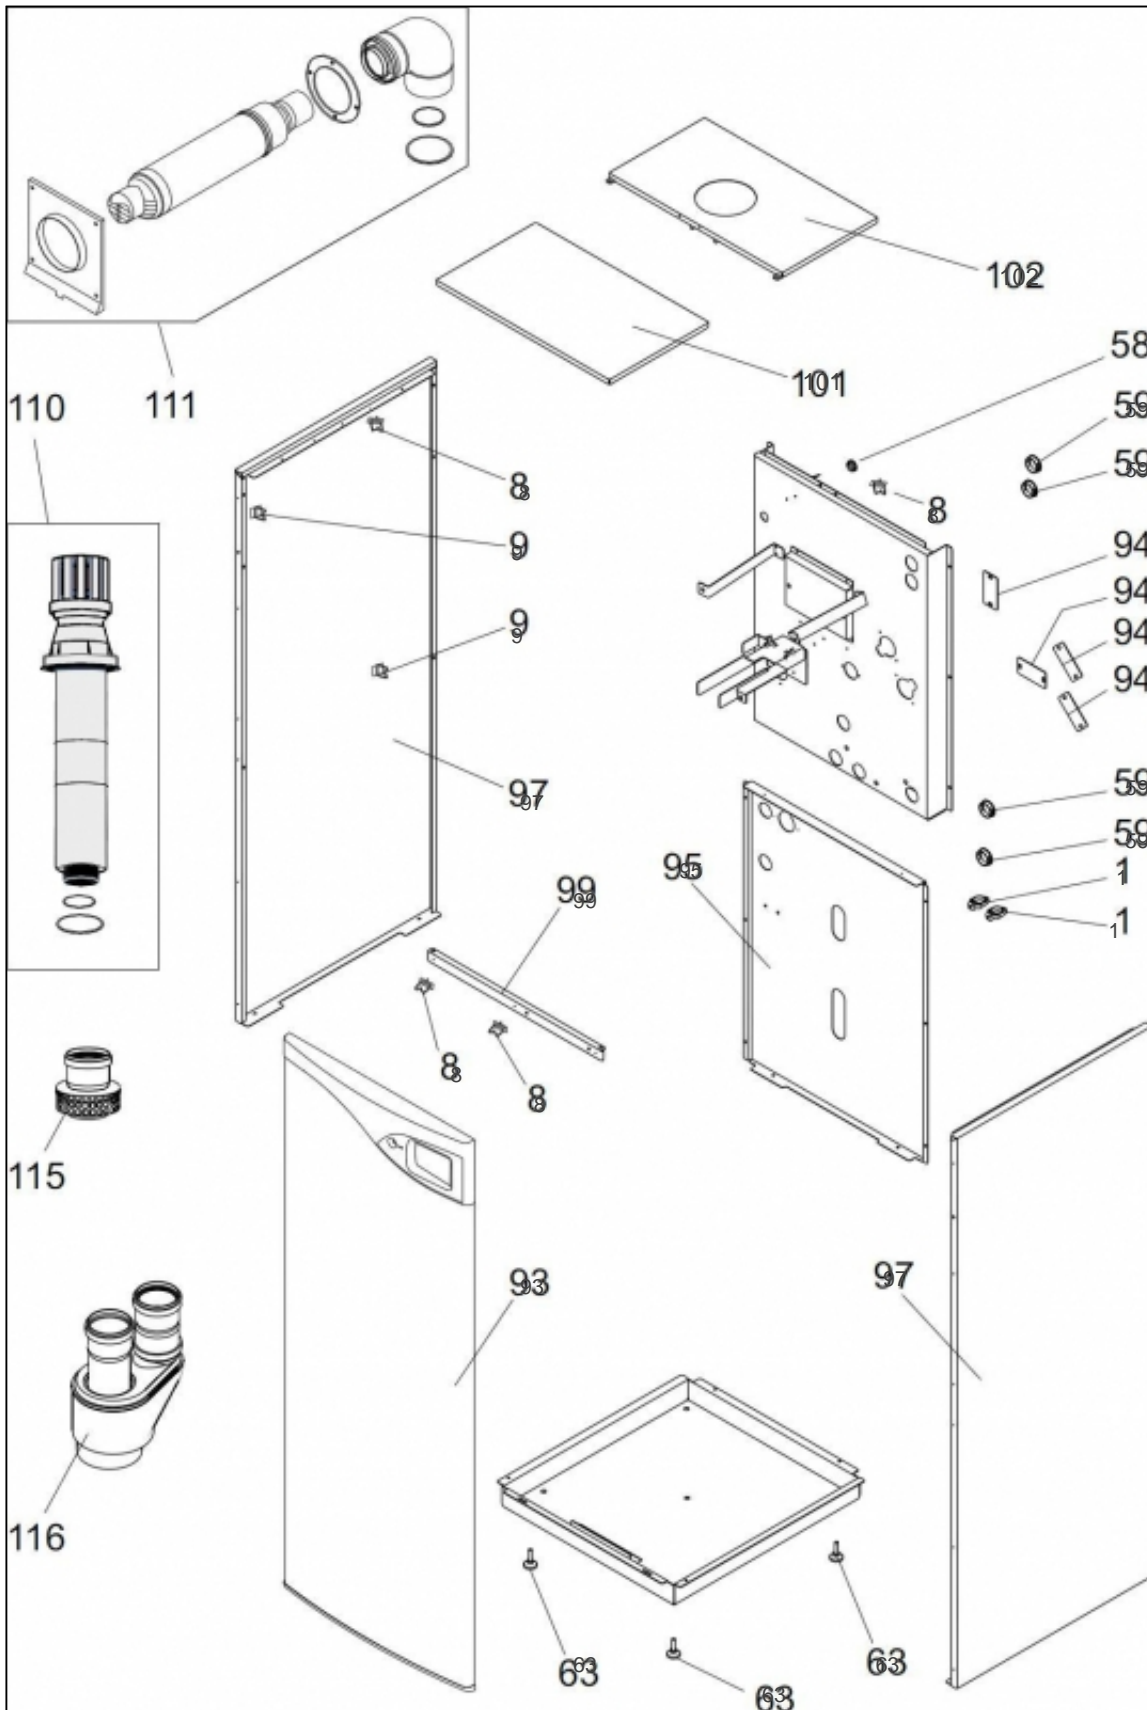

11383402

Références

Repère	Libellé	A
1	AGRAFE	100109
8	ATTACHE CABLE	100632
9	ATTACHE CABLE	100633
59	PASSE FIL	157311
63	PIED REGLABLE9712510	160706
93	FACADE PERFINOX 4024	937226
95	HABIL ARR PERFINOX	207327
97	COTE 9522410Z	912447
99	ENTRETOISE PERFINOX	210238
101	COUV.AVANT PERFINOX	252677
102	COUVERCLE AR9522410Z	912708