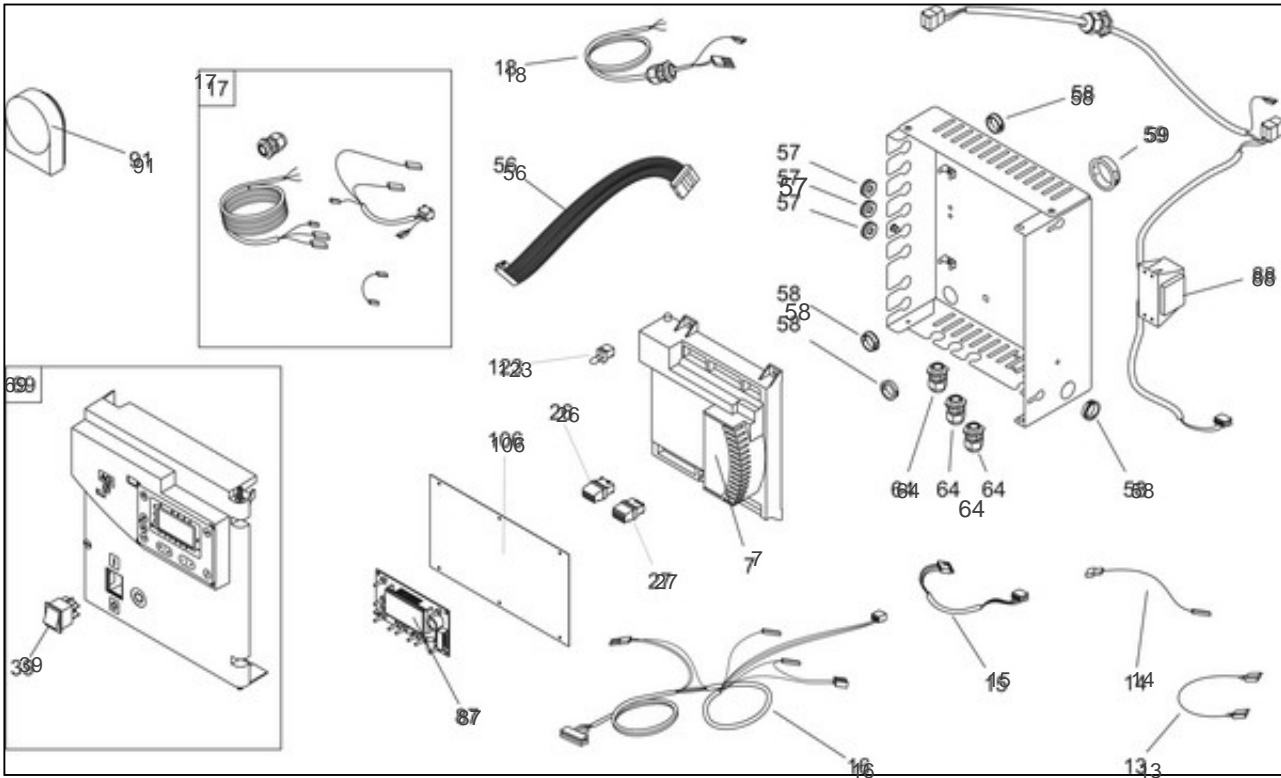

11383509

Références

Repère	Libellé	A
7	BOITIER LMU64 PERFINOX 4124 BVI	902111
13	FIL TERRELEC	909130
14	CABLE ELECTRODE IONISATION	109456
15	FAISC/VENTILO PERFI	109329
16	FAISCEAU CAPTEUR ET SONDÉS	109442
17	FIASCEAU ALIM PERFINOX 1SERVICE	109347
18	FAISCEAU CC1 PERFINOX 1 SERVICE	109345
26	CONNECTEUR 4 POLES	110813
27	CONNECTEUR 4 POLES	110814
39	INTERRUPT B 412 C11	139221
56	NAPPE LMU/INTERF LCD	153008
57	PASSE-FILS DG-TPE 9	157305
58	PASSE FIL	157311
59	PASSE-FIL 9722510	157312
64	PRESSE ETOUPE PA9	161016
69	TABLEAU BORD9522410Z	977011
87	CARTE AGU 2.310 PERF	197161
88	TRANSFO PERFINOX 4100	198637
91	SONDE EXT.QAC 34/101	198747
106	PROTECTION CARTE	160306
123	BORNIER SHUNT SURCHAUFFE	109441