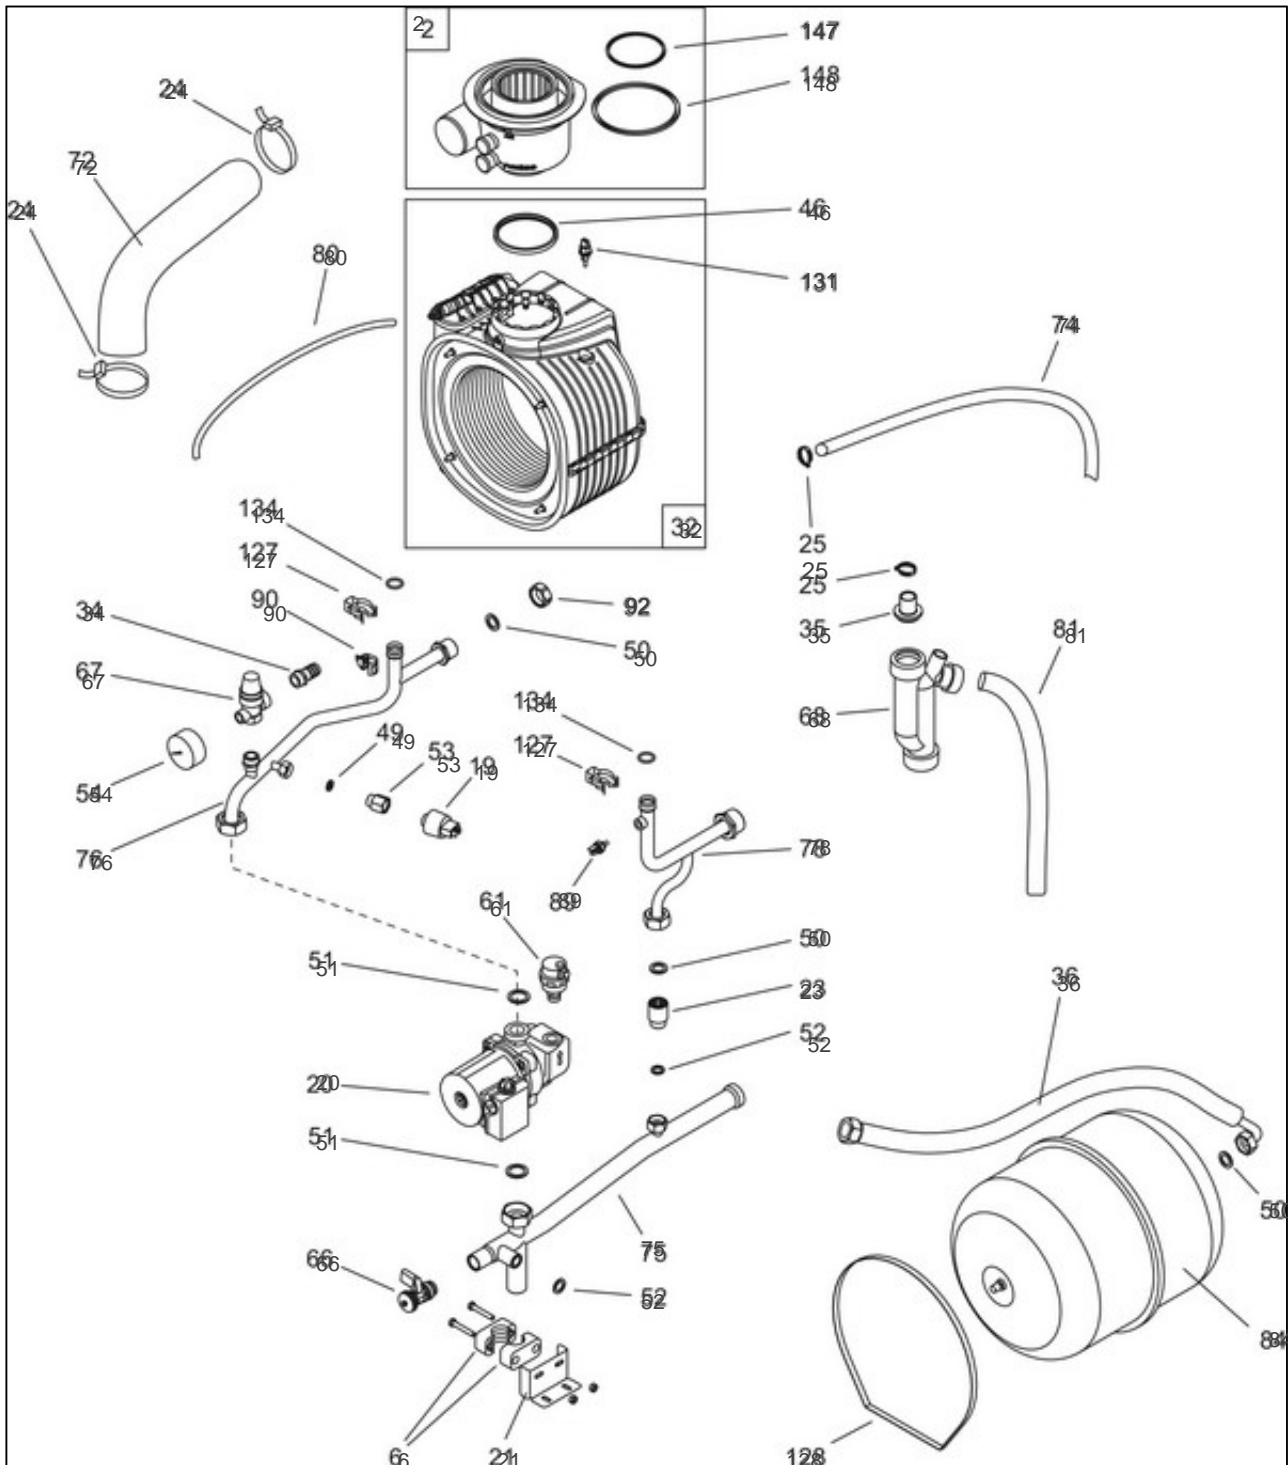

11383192

Références

Repère	Libellé	A
0	ISOLANT FOND ECHANGEUR	140641
2	ADAPTATEUR VENTOUSE D 80/125 CONDENS	100156
6	COLLIER 9522101	110611
19	CAPTEUR PRESSION PERFINOX	109448
20	CIRCUL WSC DYA 63/15	109937
21	SUPPORT CHAUDIERE	202820
23	BYPASS 9522410Z	909402
24	COLLIER SERRAGE50-70	110615
25	COLLIER FIL ELAST.P	110624
32	ECHANGEUR 16/24 KG	122026
34	EMBOUT CANNEL9712303	123228
35	ENTREE DE SIPHON	123232
36	TUYAU FLEXIBLE VASE	183146
46	JOINT SORTIE ECHANGEUR D80	142476
49	JOINT12X17CAOUTCHOUC	142721
50	JOINT20X27CNA EAU/P	142442
51	JOINT	142735
52	JOINT15X21CNA EAU/P	142723
53	MAMELON 3/8 PERFINOX	149072
54	MANOMETRE D50 4BARS	149954
61	PURGEUR + VI R88/13	159410
66	ROBINET DE VIDANGE	167710
67	SOUPAPE 1/2	174420
68	SIPHON PERFINOX/COND	174753
72	TUBE FLEX D.INT60 1M	182000
74	FLEXIBLE 9522801 1M	182400
75	TUYAU RETOUR CHAUFFAGE	182801
76	TUYAUTERIE RETOUR ECHANGEUR	183152
78	TUYAU DEPART ECHANGEUR	183118
80	TUBE VERSILIC 6X9 1M	183105
81	TUYAU FLEX 21X25 PER	183102
84	VASE EXPANSION 18L	188219
89	SONDE CHAUDIERE QAK36	198758
90	SONDE CHAUDIERE QAR 36	198757