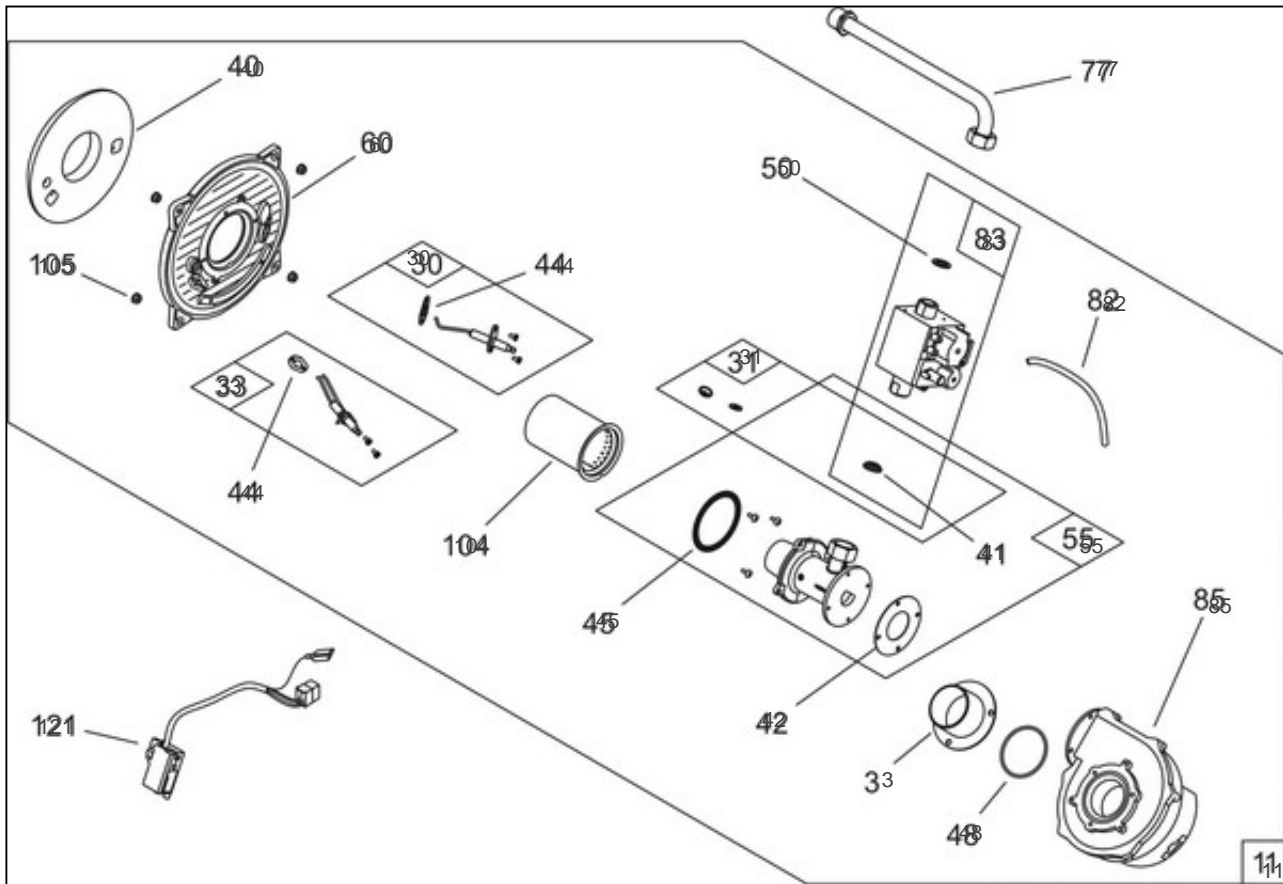

atlantic Pompes à Chaleur et Chaudières

Produits

Référence	Nom	Lettre
021745	PERFINOX 4124 VI R	A

Paramètres

Référence	Couleur	Puissance(KW)	Lettre
021745	Blanche	23,5	A

11308835

Références

Repère	Libellé	A
3	ADAPTAT.D60 GAINÉ P	100142
11	BRULEUR PERFINOX 4116/4124 BVI	923709
30	ELECTRODE IONISATION	923005
31	JEU 2 DIAPHRAGMES PERFINOX 4100	974317
33	ELECTRODE ALLUMAGE	923006
40	ISOLANT PORTE FOYER	141090
41	JOINT DIAPHR 9522801	142381
42	JOINT MELANGEUR VENTILATEUR	142453
44	JOINT ELECTRODE	142455
45	JOINT MELAN/BRUL.PER	142456
48	JOINT TORIQUE9522801	142715
50	JOINT20X27CNA EAU/P	142442
55	MELANGEUR AIR-GAZ	950102
60	PORTE AVEC JOINTEGARD DE FLAMMES	159039
77	TUYAUTERIE GAZ	183150
82	TUBE VERSILIC 4X7 P	183114
83	VANNE GAZ PERFINOX 4100	988107
85	VENTILATEUR PERFINOX 4100BVI	188535
104	RAMPE BRULEUR 16/24 KG	105565
105	ECROU EMBASE H M6 P	122215
121	ALLUMEUR ELECTRIQUE	100205

Références

Repère	Libellé	A
92	BOUCHON 20X27	104861
127	CLIPS TUYAU ECHANGEUR	110354
128	COLLIER DE SERRAGE	110626
131	SONDE NTC FUMÉES 10 KOHMS	198759
134	JOINT TORIQUE 18X2.8	142716
147	JOINT D80 VC97123	142377
148	JOINT D125 VC97123	142376