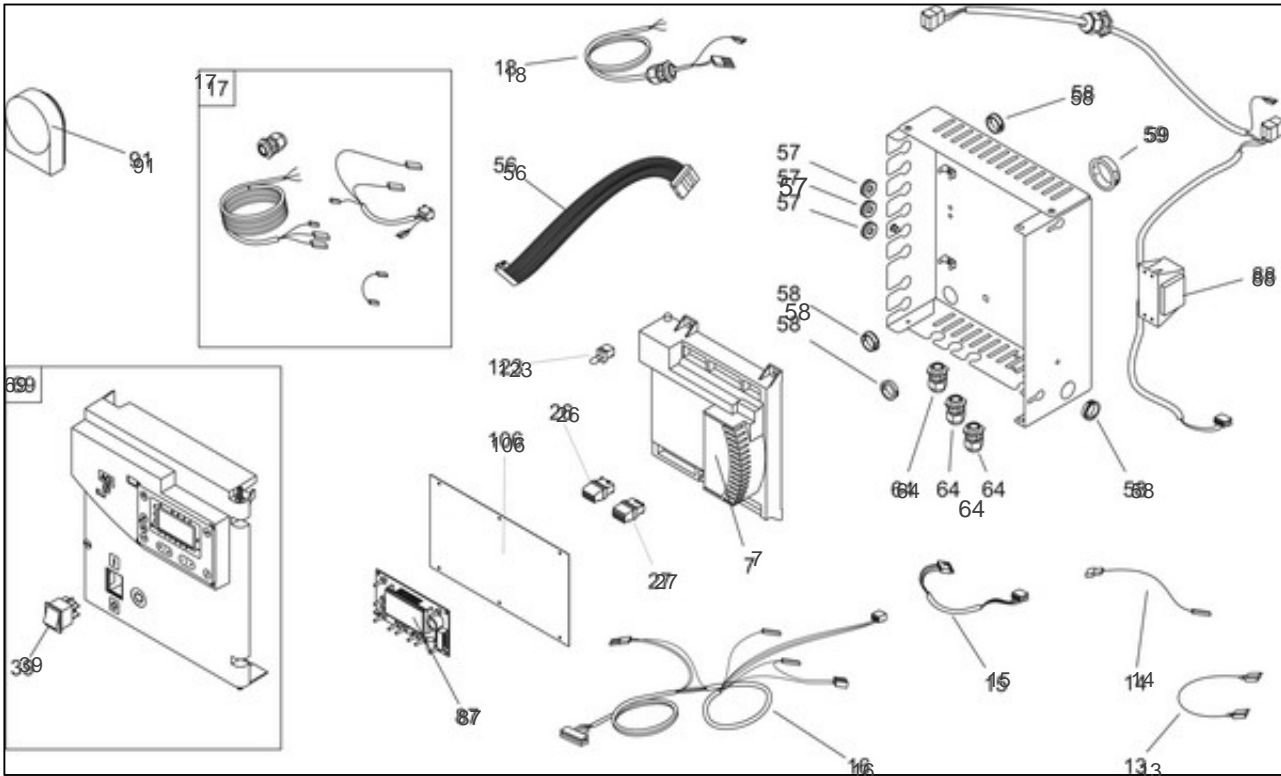

11383509

Références

Repère	Libellé	B
7	BOITIER LUM64 PERFINOX 4134 BVI	902115
13	FIL TERRELEC	909130
14	CABLE ELECTRODE IONISATION	109456
15	FAISC/VENTILO PERFI	109329
16	FAISCEAU CAPTEUR ET SONDÉS	109442
17	FIASCEAU ALIM PERFINOX 1SERVICE	109347
18	FAISCEAU CC1 PERFINOX 1 SERVICE	109345
26	CONNECTEUR 4 POLES	110813
27	CONNECTEUR 4 POLES	110814
39	INTERRUPT B 412 C11	139221
56	NAPPE LMU/INTERF LCD	153008
57	PASSE-FILS DG-TPE 9	157305
58	PASSE FIL	157311
59	PASSE-FIL 9722510	157312
64	PRESSE ETOUPE PA9	161016
69	TABLEAU BORD9522410Z	977011
87	CARTE AGU 2.310 PERF	197161
88	TRANSFO PERFINOX 4100	198637
91	SONDE EXT.QAC 34/101	198747
106	PROTECTION CARTE	160306
123	BORNIER SHUNT SURCHAUFFE	109441