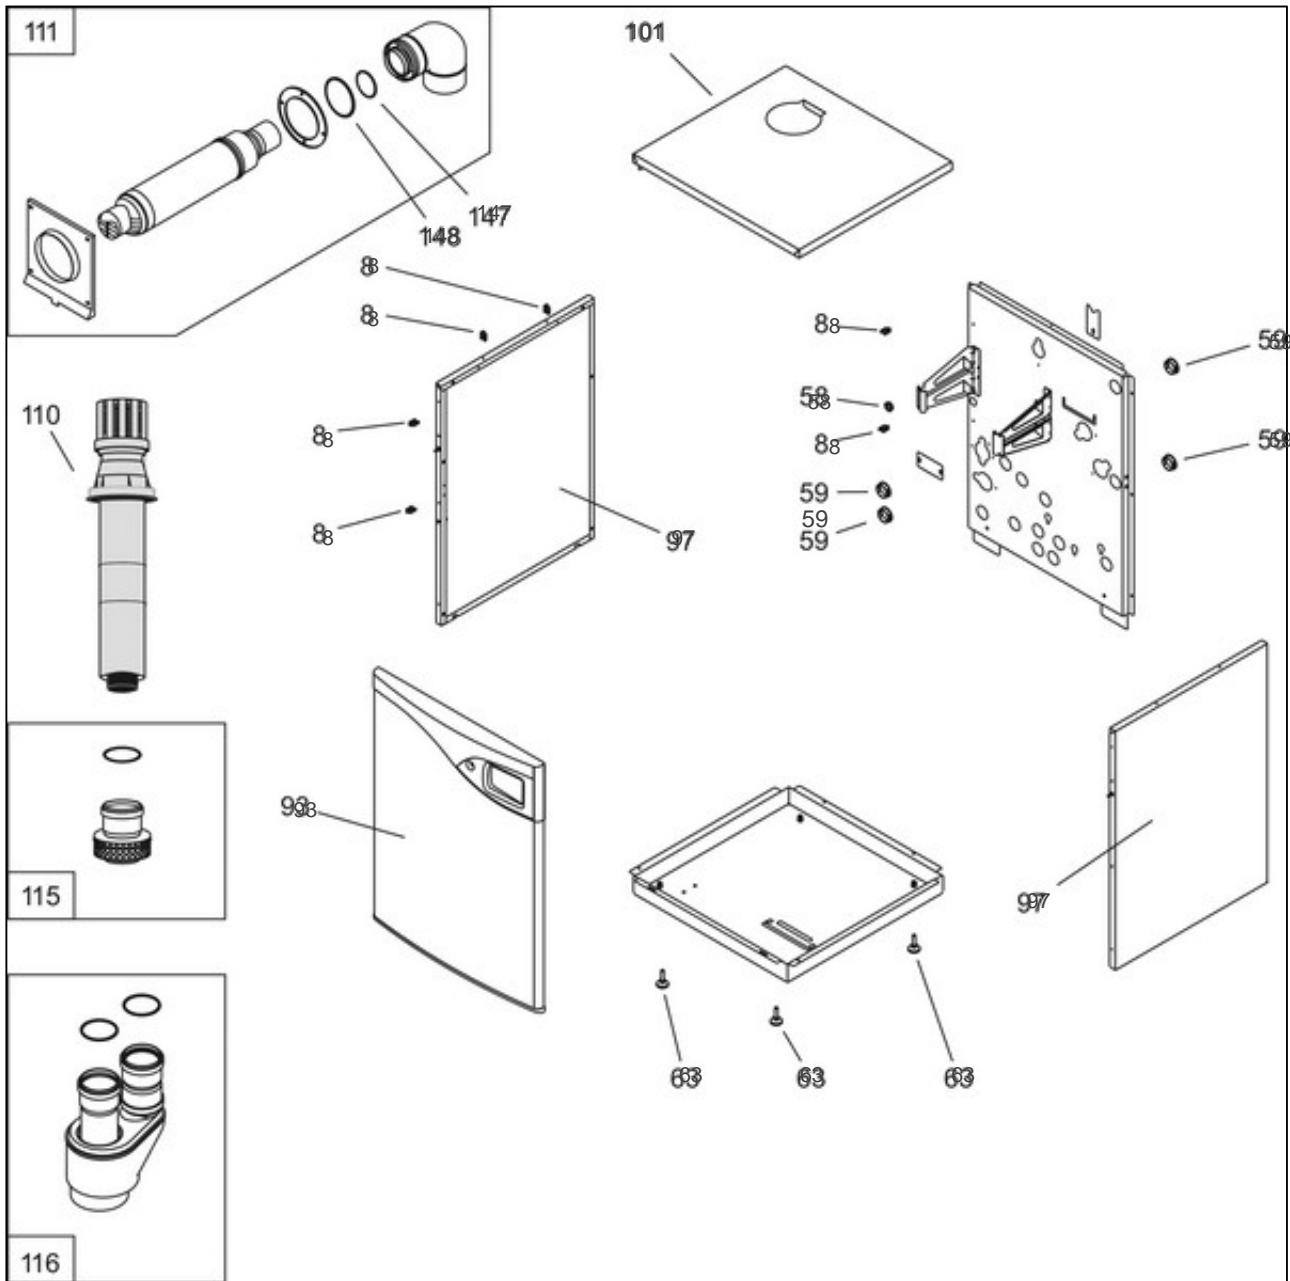

11383192

Références

Repère	Libellé	B
0	ISOLANT FOND ECHANGEUR	140641
2	ADAPTATEUR VENTOUSE D 80/125 CONDENS	100156
6	COLLIER 9522101	110611
19	CAPTEUR PRESSION PERFINOX	109448
20	CIRCUL WSC DYA 63/15	109937
21	SUPPORT CHAUDIERE	202820
23	BYPASS 9522410Z	909402
24	COLLIER SERRAGE50-70	110615
25	COLLIER FIL ELAST.P	110624
32	ECHANGEUR PERFINOX 4134 BVI	122028
34	EMBOUT CANNEL9712303	123228
35	ENTREE DE SIPHON	123232
36	TUYAU FLEXIBLE VASE	183146
46	JOINT SORTIE ECHANGEUR D80	142476
49	JOINT12X17CAOUTCHOUC	142721
50	JOINT20X27CNA EAU/P	142442
51	JOINT	142735
52	JOINT15X21CNA EAU/P	142723
53	MAMELON 3/8 PERFINOX	149072
54	MANOMETRE D50 4BARS	149954
61	PURGEUR + VI R88/13	159410
66	ROBINET DE VIDANGE	167710
67	SOUPAPE 1/2	174420
68	SIPHON PERFINOX/COND	174753
72	TUBE FLEX D.INT60 1M	182000
74	FLEXIBLE 9522801 1M	182400
75	TUYAU RETOUR CHAUFFAGE	182801
76	TUYAUTERIE RETOUR ECHANGEUR	183152
78	TUYAU DEPART ECHANGEUR	183119
80	TUBE VERSILIC 6X9 1M	183105
81	TUYAU FLEX 21X25 PER	183102
84	VASE EXPANSION 18L	188219
89	SONDE CHAUDIERE QAK36	198758
90	SONDE CHAUDIERE QAR 36	198757

Références

Repère	Libellé	B
92	BOUCHON 20X27	104861
127	CLIPS TUYAU ECHANGEUR	110354
128	COLLIER DE SERRAGE	110626
131	SONDE NTC FUMÉES 10 KOHMS	198759
134	JOINT TORIQUE 18X2.8	142716
147	JOINT D80 VC97123	142377
148	JOINT D125 VC97123	142376

11383503

Références

Repère	Libellé	B
8	ATTACHE CABLE	100634
58	PASSE FIL	157311
59	PASSE-FIL 9722510	157312
63	PIED REGLABLE9712510	160706
93	FACADE PERFINOX1 SERVICE	937249
97	COTE 1 SERV PERFINOX 4100	912463
101	COUVERCLE PERFINOX 4100	252691
147	JOINT D80 VC97123	142377
148	JOINT D125 VC97123	142376