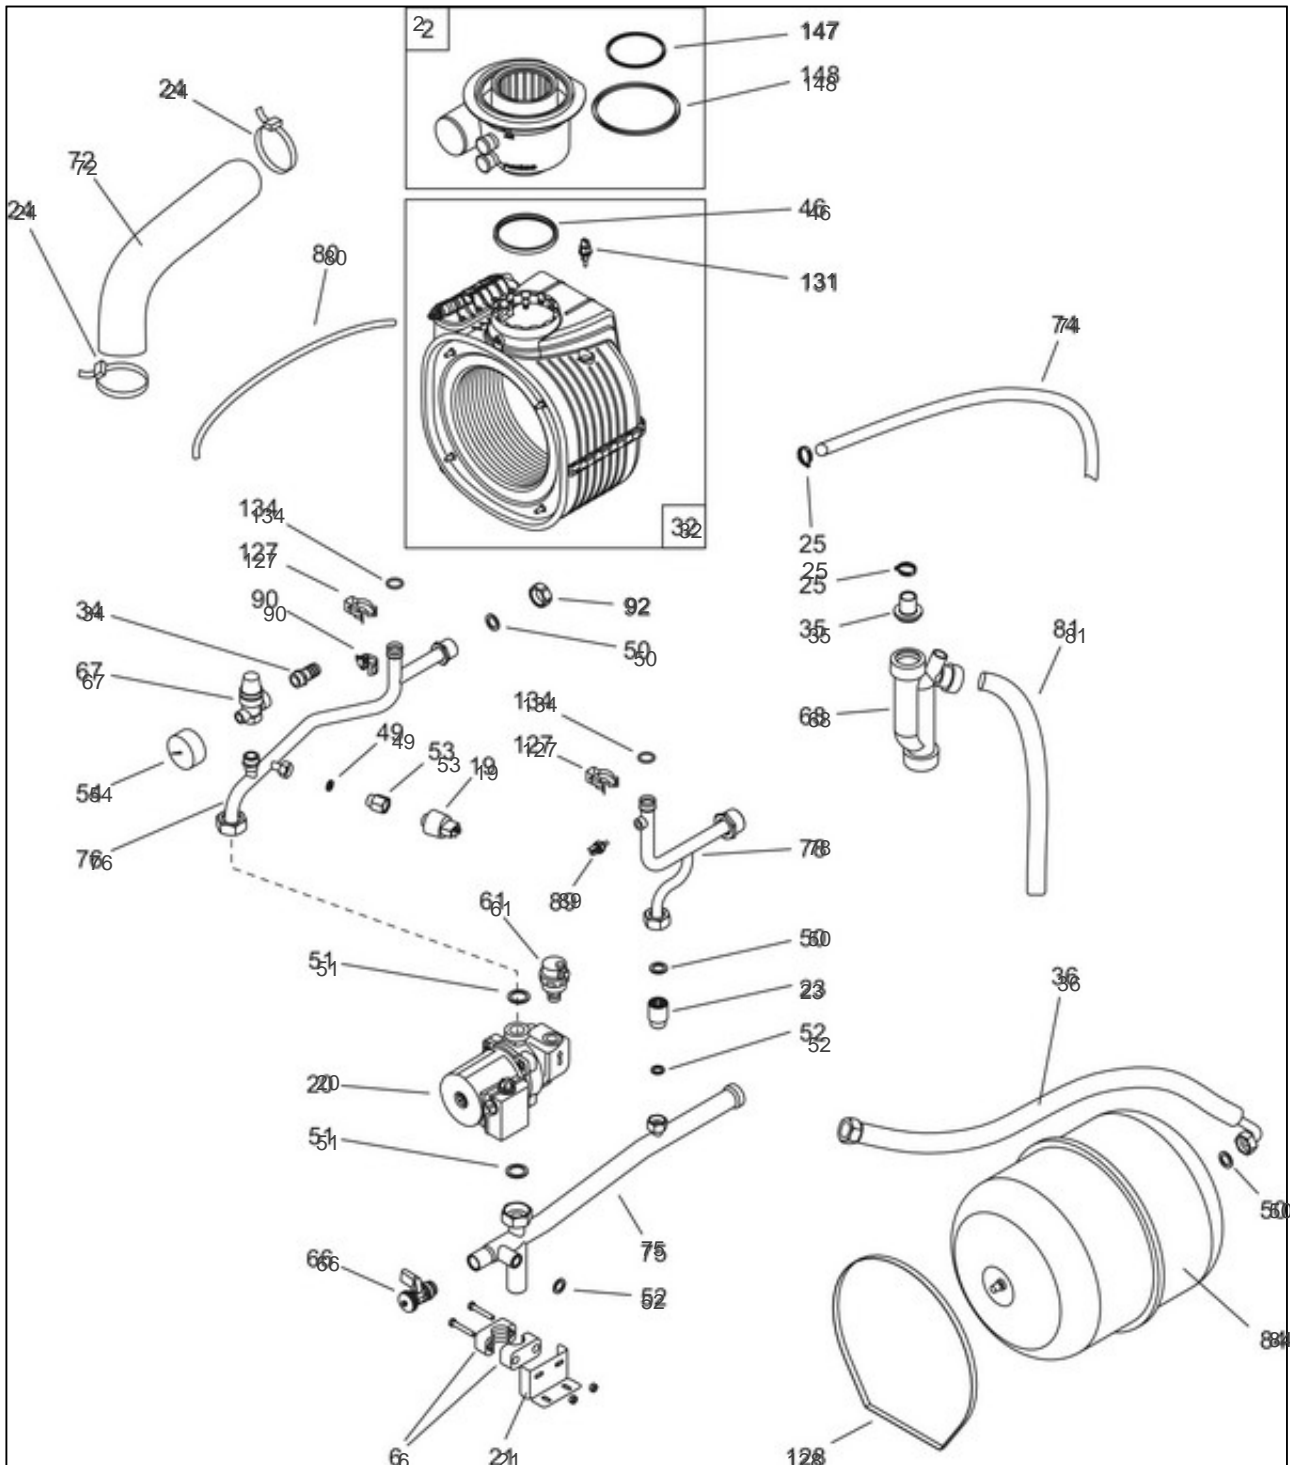

11383192

Références

Repère	Libellé	B
0	ISOLANT FOND ECHANGEUR	140641
2	ADAPTATEUR VENTOUSE D 80/125 CONDENS	100156
6	COLLIER 9522101	110611
19	CAPTEUR PRESSION PERFINOX	109448
20	CIRCUL WSC DYA 63/15	109937
21	SUPPORT CHAUDIERE	202820
23	BYPASS 9522410Z	909402
24	COLLIER SERRAGE50-70	110615
25	COLLIER FIL ELAST.P	110624
32	ECHANGEUR PERFINOX 4134 BVI	122028
34	EMBOUT CANNEL9712303	123228
35	ENTREE DE SIPHON	123232
36	TUYAU FLEXIBLE VASE	183146
46	JOINT SORTIE ECHANGEUR D80	142476
49	JOINT12X17CAOUTCHOUC	142721
50	JOINT20X27CNA EAU/P	142442
51	JOINT	142735
52	JOINT15X21CNA EAU/P	142723
53	MAMELON 3/8 PERFINOX	149072
54	MANOMETRE D50 4BARS	149954
61	PURGEUR + VI R88/13	159410
66	ROBINET DE VIDANGE	167710
67	SOUPAPE 1/2	174420
68	SIPHON PERFINOX/COND	174753
72	TUBE FLEX D.INT60 1M	182000
74	FLEXIBLE 9522801 1M	182400
75	TUYAU RETOUR CHAUFFAGE	182801
76	TUYAUTERIE RETOUR ECHANGEUR	183152
78	TUYAU DEPART ECHANGEUR	183119
80	TUBE VERSILIC 6X9 1M	183105
81	TUYAU FLEX 21X25 PER	183102
84	VASE EXPANSION 18L	188219
89	SONDE CHAUDIERE QAK36	198758
90	SONDE CHAUDIERE QAR 36	198757