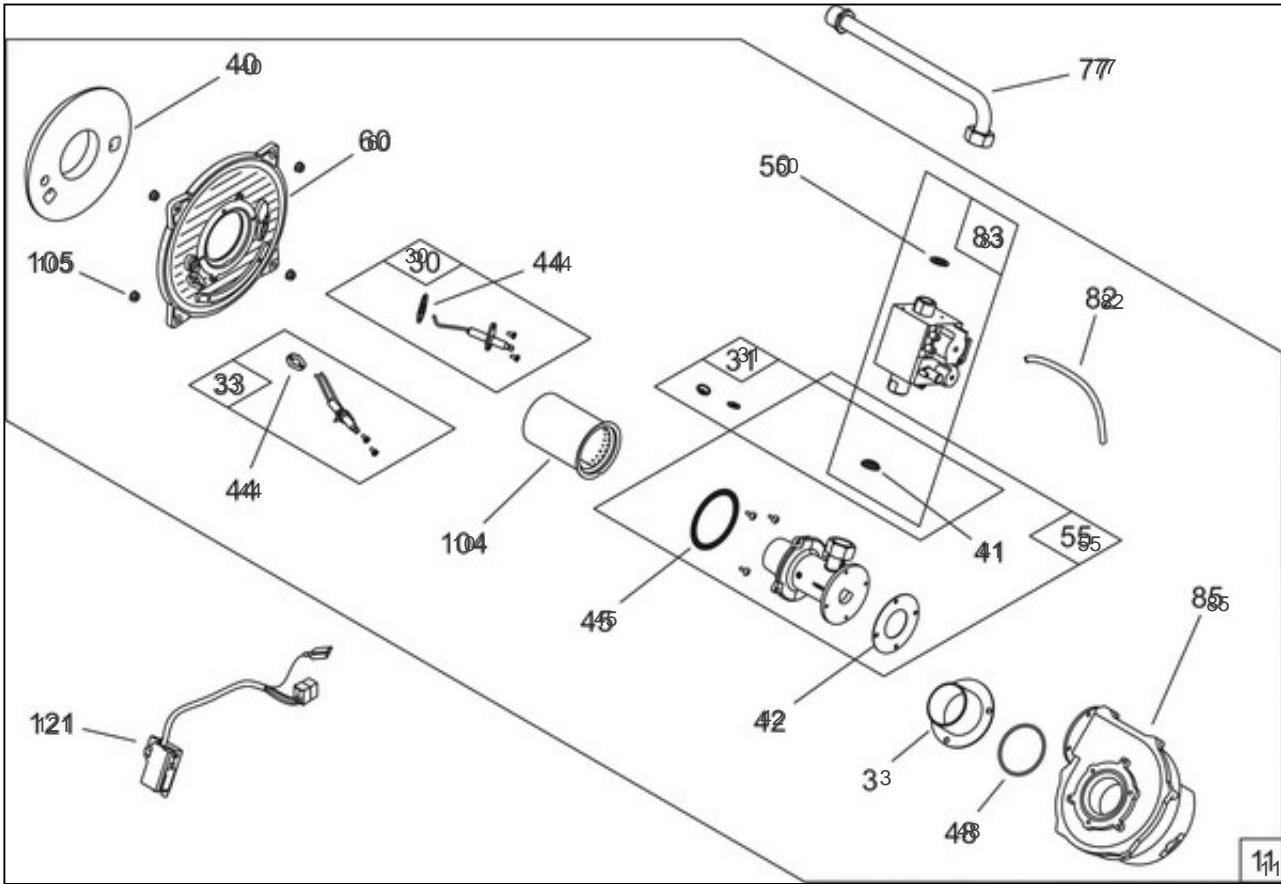


atlantic Pompes à Chaleur et Chaudières

Produits

Référence	Nom	Lettre
021746	PERFINOX 4134 VI R	B

Paramètres

Référence	Couleur	Puissance(KW)	Lettre
021746	Blanche	34	B

11308835

Références

Repère	Libellé	B
3	ADAPTAT.D60 GAINÉ P	100142
11	BRULEUR PERFINOX 4134 BVI	923711
30	ELECTRODE IONISATION	923005
31	JEU 2 DIAPHRAGMES PERFINOX 4100	974317
33	ELECTRODE ALLUMAGE	923006
40	ISOLANT PORTE FOYER	141090
41	JOINT DIAPHR 9522801	142381
42	JOINT MELANGEUR VENTILATEUR	142453
44	JOINT ELECTRODE	142455
45	JOINT MELAN/BRUL.PER	142456
48	JOINT TORIQUE9522801	142715
50	JOINT20X27CNA EAU/P	142442
55	MELANGEUR AIR-GAZ	950102
60	PORTE AVEC JOINTEGARD DE FLAMMES	159039
77	TUYAUTERIE GAZ PERFINOX 4134 BVI	183098
82	TUBE VERSILIC 4X7 P	183114
83	VANNE GAZ PERFINOX 4100	988107
85	VENTILATEUR PERFINOX 4100BVI	188535
104	BRULEUR PREMEL LG167	105546
105	ECROU EMBASE H M6 P	122215
121	ALLUMEUR ELECTRIQUE	100205

Références

Repère	Libellé	B
92	BOUCHON 20X27	104861
127	CLIPS TUYAU ECHANGEUR	110354
128	COLLIER DE SERRAGE	110626
131	SONDE NTC FUMÉES 10 KOHMS	198759
134	JOINT TORIQUE 18X2.8	142716
147	JOINT D80 VC97123	142377
148	JOINT D125 VC97123	142376

11383503

Références

Repère	Libellé	B
8	ATTACHE CABLE	100634
58	PASSE FIL	157311
59	PASSE-FIL 9722510	157312
63	PIED REGLABLE9712510	160706
93	FACADE PERFINOX1 SERVICE	937249
97	COTE 1 SERV PERFINOX 4100	912463
101	COUVERCLE PERFINOX 4100	252691
147	JOINT D80 VC97123	142377
148	JOINT D125 VC97123	142376