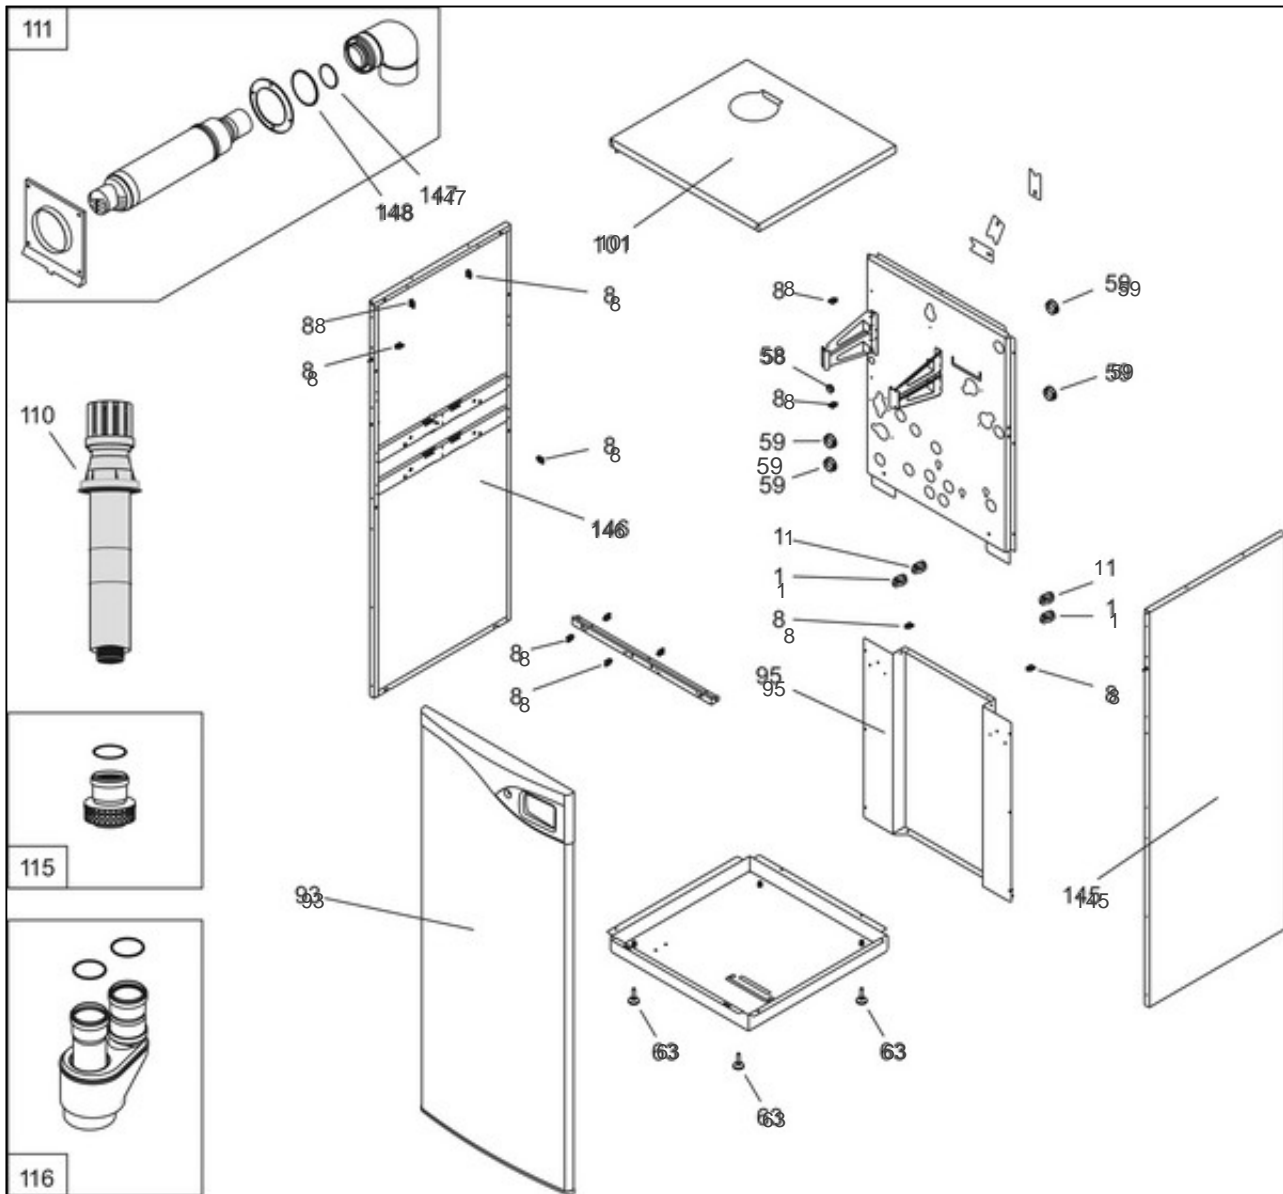

11383354

Références

Repère	Libellé	A
1	AGRAFE	100109
8	ATTACHE CABLE	100634
58	PASSE FIL	157311
59	PASSE-FIL 9722510	157312
63	PIED REGLABLE9712510	160706
93	FACADE PERFINOX 105L	937250
95	HAB ARR INF	207329
101	COUVERCLE PERFINOX 4100	252691
145	COTE DROIT 105L	912459
146	COTE GAUCHE 105L	912460
147	JOINT D80 VC97123	142377
148	JOINT D125 VC97123	142376