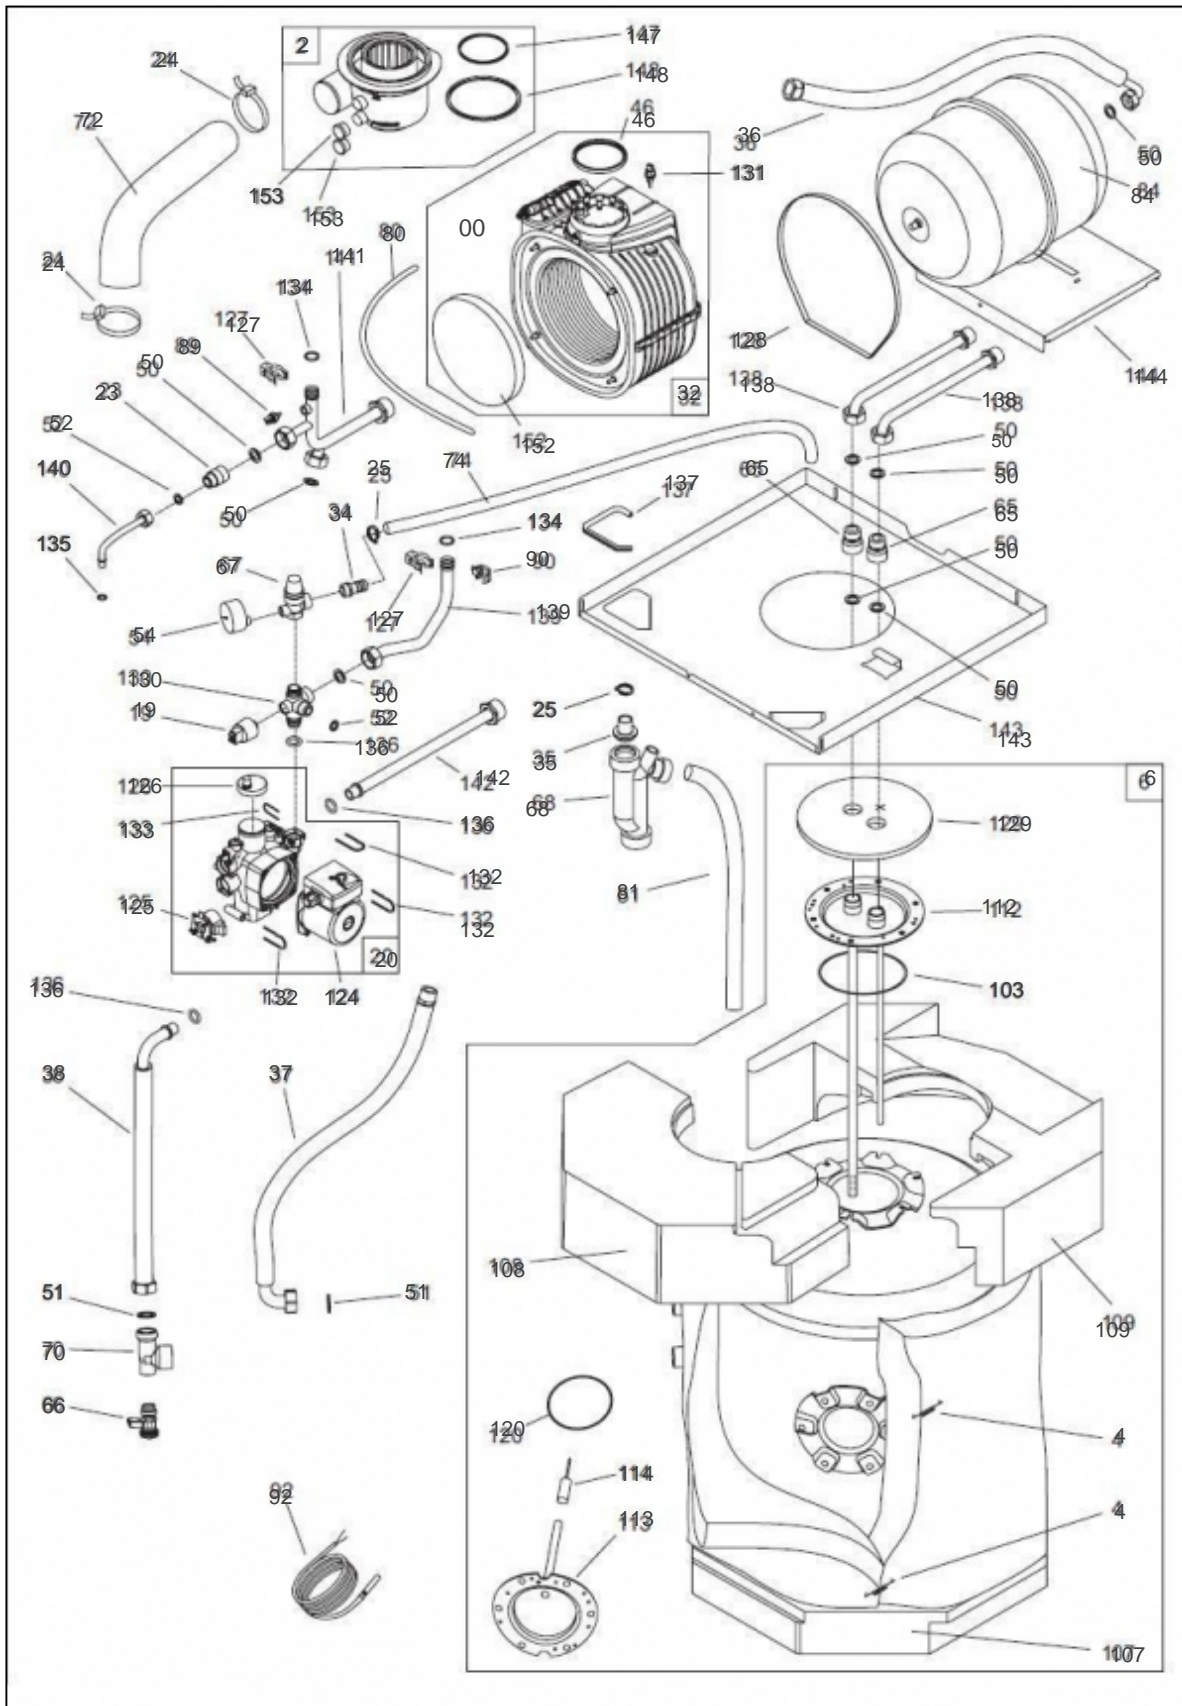

11383306

Références

Repère	Libellé	A
00	PURGEUR MANUEL ECHANGEUR	159063
2	ADAPTATEUR VENTOUSE D 80/125 CONDENS	100156
4	RES ATTACHE 9722510	100629
6	BALLON 105L PERFINOX 4100	904540
19	CAPTEUR PRESSION PERFINOX	109448
20	CIRCULATEUR	109948
23	BYPASS 9522410Z	909402
24	COLLIER SERRAGE50-70	110615
25	COLLIER FIL ELAST.P	110624
32	ECHANGEUR 16/24 KG	122026
34	EMBOUT CANNEL9712303	123228
35	ENTREE DE SIPHON	123232
36	TUYAU FLEXIBLE VASE	183146
37	FLEXIBLE DEPART BALLON 105L	184024
38	FLEXIBLE RETOUR BALLON 105L	184030
46	JOINT SORTIE ECHANGEUR D80	142476
50	JOINT20X27CNA EAU/P	142442
51	JOINT	142735
52	JOINT15X21CNA EAU/P	142723
54	MANOMETRE D50 4BARS	149954
65	RACCORD DI ELECTRIQU	164345
66	ROBINET DE VIDANGE	167710
67	SOUPAPE 1/2	174420
68	SIPHON PERFINOX/COND	174753
70	TE LAITON 1MF 1/2F P	177535
72	TUBE FLEX D.INT60 1M	182000
74	FLEXIBLE 9522801 1M	182400
80	TUBE VERSILIC 6X9 1M	183105
81	TUYAU FLEX 21X25 PER	183102
84	VASE EXPANSION 18L	188219
89	SONDE CHAUDIERE QAK36	198758
90	SONDE CHAUDIERE QAR 36	198757
92	SONDE QAZ 36.522/109	198748
103	JOINT TRAPPE BALLON	142448