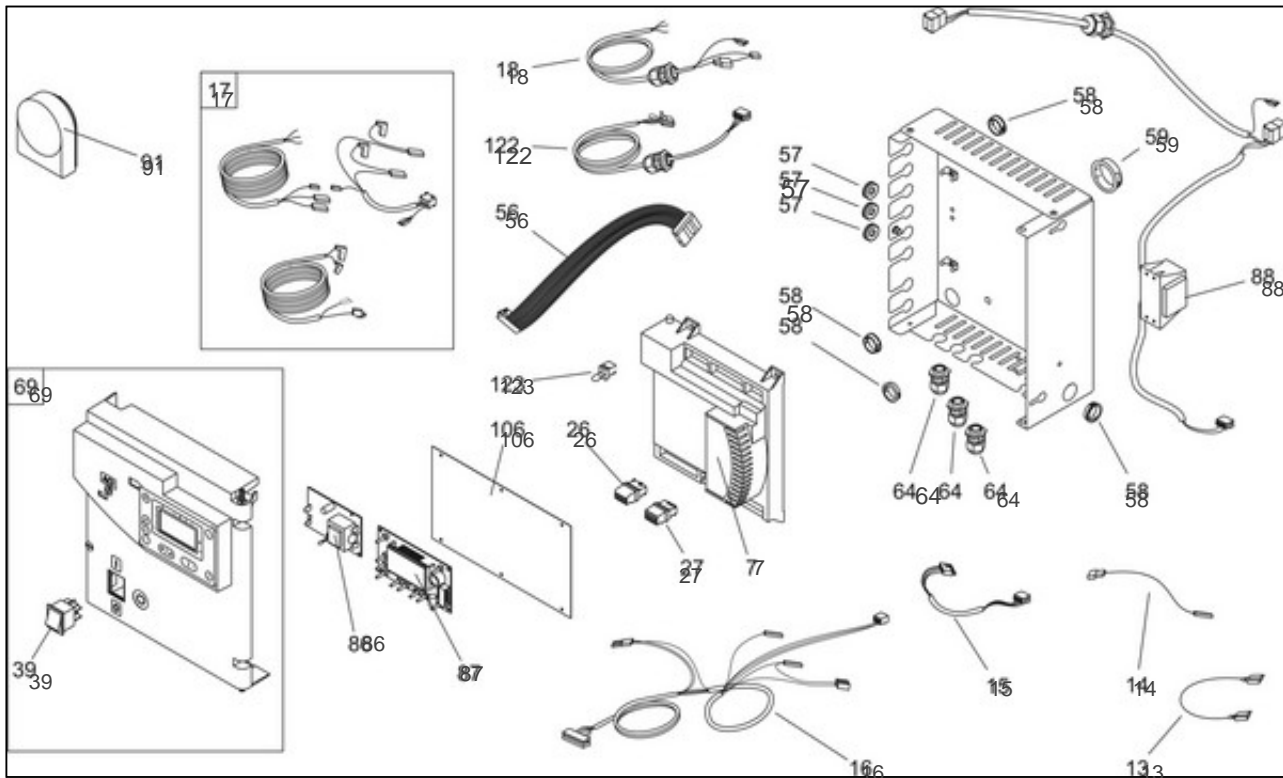

11383234

Références

Repère	Libellé	A
7	BOITIER LMU64 PERFINOX 4116 BVI	902112
13	FIL TERRELEC	909130
14	CABLE ELECTRODE IONISATION	109456
15	FAISC/VENTILO PERFI	109329
16	FAISCEAU CAPTEUR ET SONDÉS	109442
17	FAISC.ALIM+ACI PERFI	109333
18	FAISCEAU CIRCULATEUR	109455
26	CONNECTEUR 4 POLES	110813
27	CONNECTEUR 4 POLES	110814
39	INTERRUPT B 412 C11	139221
56	NAPPE LMU/INTERF LCD	153008
57	PASSE-FILS DG-TPE 9	157305
58	PASSE FIL	157311
59	PASSE-FIL 9722510	157312
64	PRESSE ETOUPE PA9	161016
69	TABLEAU BORD9522410Z	977011
86	CARTE ACI 3MA PERFI	197160
87	CARTE AGU 2.310 PERF	197161
88	TRANSFO PERFINOX 4100	198637
91	SONDE EXT.QAC 34/101	198747
106	PROTECTION CARTE	160306
122	FAISCEAU MOTEUR PAS A PAS	109440
123	BORNIER SHUNT SURCHAUFFE	109441