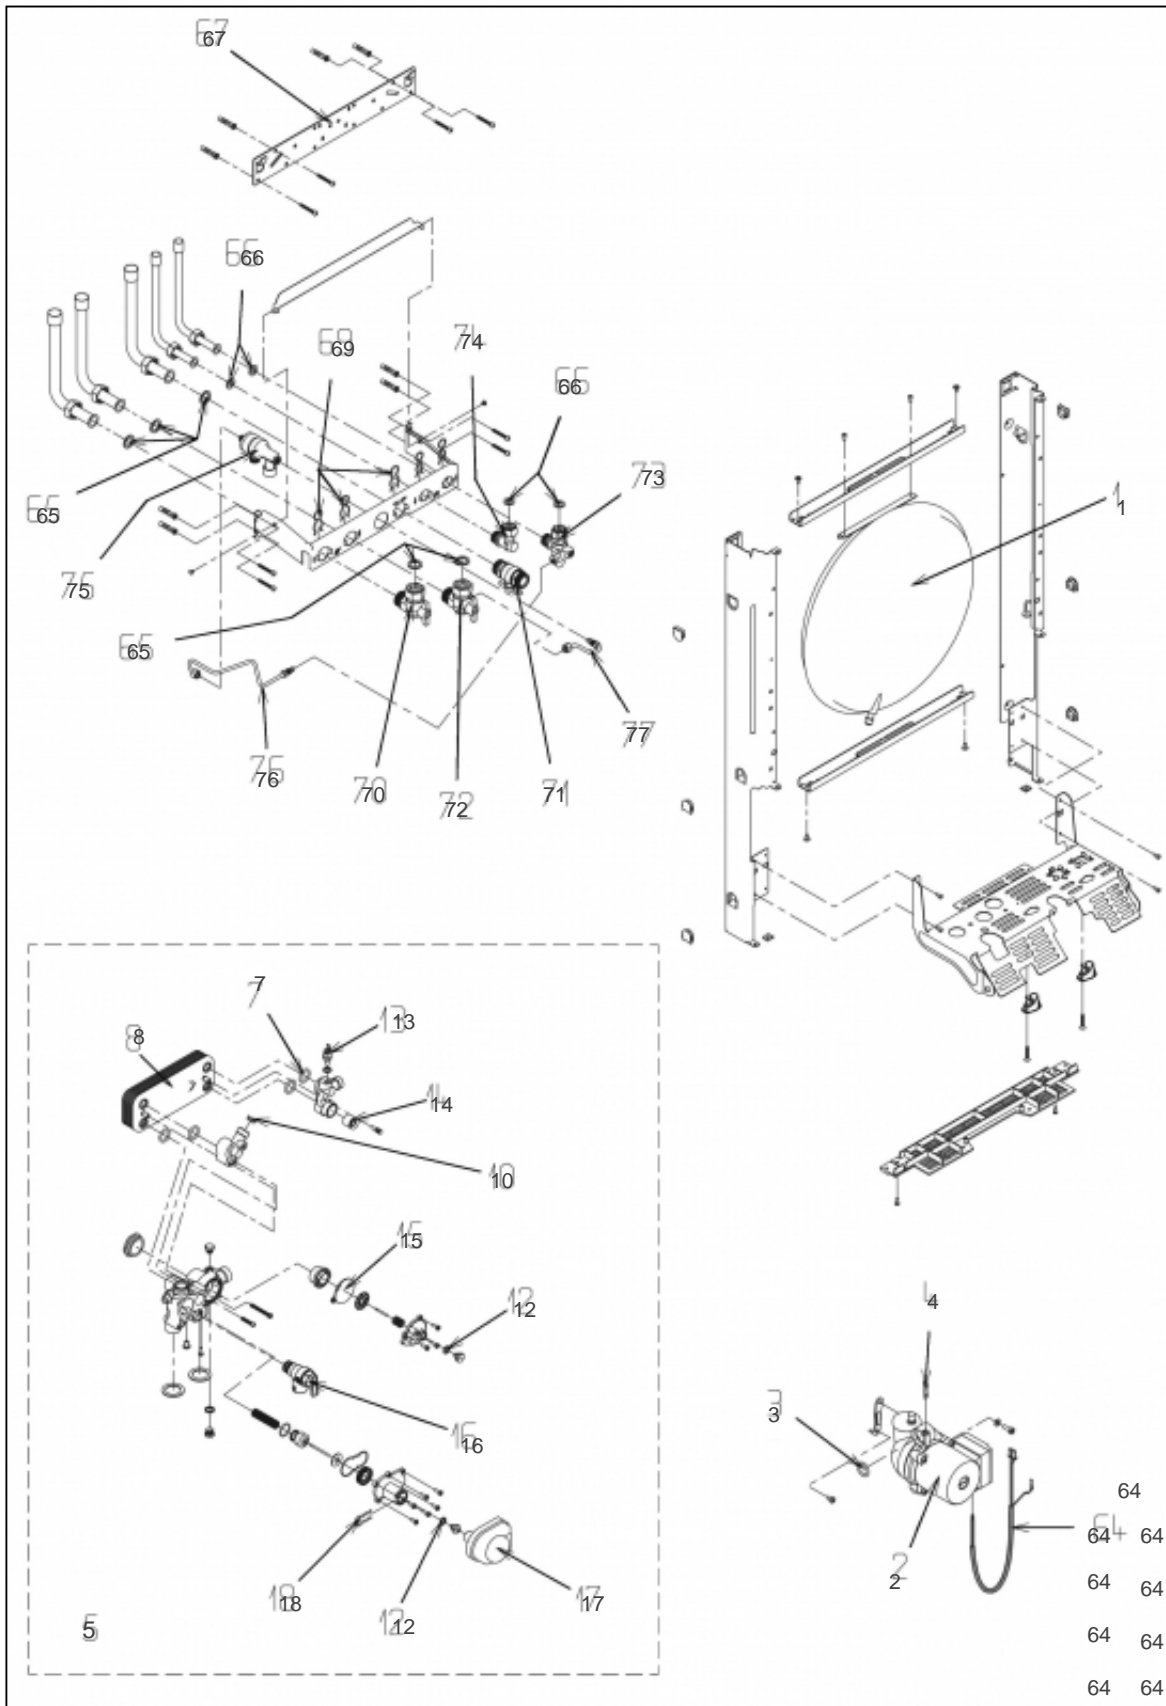

### Paramètres

Référence	Couleur	Puissance(KW)	Lettre
021650	Blanche	24	A

11316473

## Références

Repère	Libellé	A
0	CAPOT PR/EL IDRA3000	109399
	CONNECT 4P IDRA3000	110881
	CONNECT 7P IDRA3000	110882
	TABL BORD 3024/V	177101
000	MANET O-O-R IDRA3000 <i>MARCHE/ARRET</i>	149874
00	MAN CH/SAN IDRA3000 <i>MARCHE/ARRET</i>	149875
19	C/TIRAG ANTI IDRA23S	112915
21	THERM FUM IDRA E24BI	178942
23	DESS CH/COMB IDRA23S	120150
24	PLAQ ISOL FR IDRA	157537
26	PLAQ ISOL AR IDRA	157538
28	PLAQ ISOL L IDRA23S	167539
29	ECHANGEUR IDRA 3024	112396
31	BRULEUR GN IDRA 3024	105420
33	ELECTRODE IDRA 3000	124377
34	TUYAU VANNE GAZ-BRUL	182239
35	DIAPHR D4,7IDRA3024V	120048
37	VANNE GAZ IDRA3000	188163
38	TUYAU AR GAZIDRA3000	182241
39	BOIT ALLUM IDRA 3000	102119
40	TUY VASE EXPIDRA3000	182246
42	TUY RET BAL IDRA3024	182254
45	THERM LIM IDRA E24BI	178943
48	TUYAU DEP/ECHAN.3024	182255
51	HABIL COMPL IDRA3024	135525
53	ECUSSON IDRA 3000	122826
54	PORTILLON IDRA 3000	161005
55	RESS PORTIL IDRA3000	166062
56	MANOMETRE IDRA 3000	149965
57	CLIP F/PORT IDRA3000	110321
58	BOUTON TOUCHE M IDRA	104710
59	LED SIGNAL IDRA 3000	191055
60	PLATINE/AUX IDRA3000	102120

## Références

Repère	Libellé	A
1	VASE EXPANS IDRA3000	188223
2	CIRCULATEUR IDRA3000	109932
3	JOINT IDRA	142667
4	CLIP F/CIRC IDRA3000	110323
5	ENS HYDRAUL IDRA3024	110488
12	JOINT SONDE IDRA E24	142674
13	SONDE NTC	198733
15	MEMBRANE IDRA24S	149972
16	SOUPAPE SEC IDRA3000	174419
17	MOTEUR V/D IDRA 3000	150310
18	CLIP F/MOT IDRA 3000	110322
64	CABL CIRCUL IDRA3000	109107
64	CAB MOT/VAN IDRA3000	109111
64	CAB VAN/GAZ IDRA3000	109112
64	CAB E/COMB IDRA3000S	109114
64	CAB E/HYDR IDRA3000	109115
64	SET CV GN IDRA3024/S	139608
64	MICROSW SEC IDRA3000	150118
64	POC REF COL IDRA3000	943011
64	CAB PL/AUXI IDRA3000	109113
65	JOINT 3/4PCE IDRA	142414
67	SUPP CHAUD IDRA 3000	175044
69	CLIPS	110324
70	VANNE ARRET IDRA3000	188164
71	ROBINET GAZ IDRA3000	188166
75	DISCONNECT IDRA 3000	119524