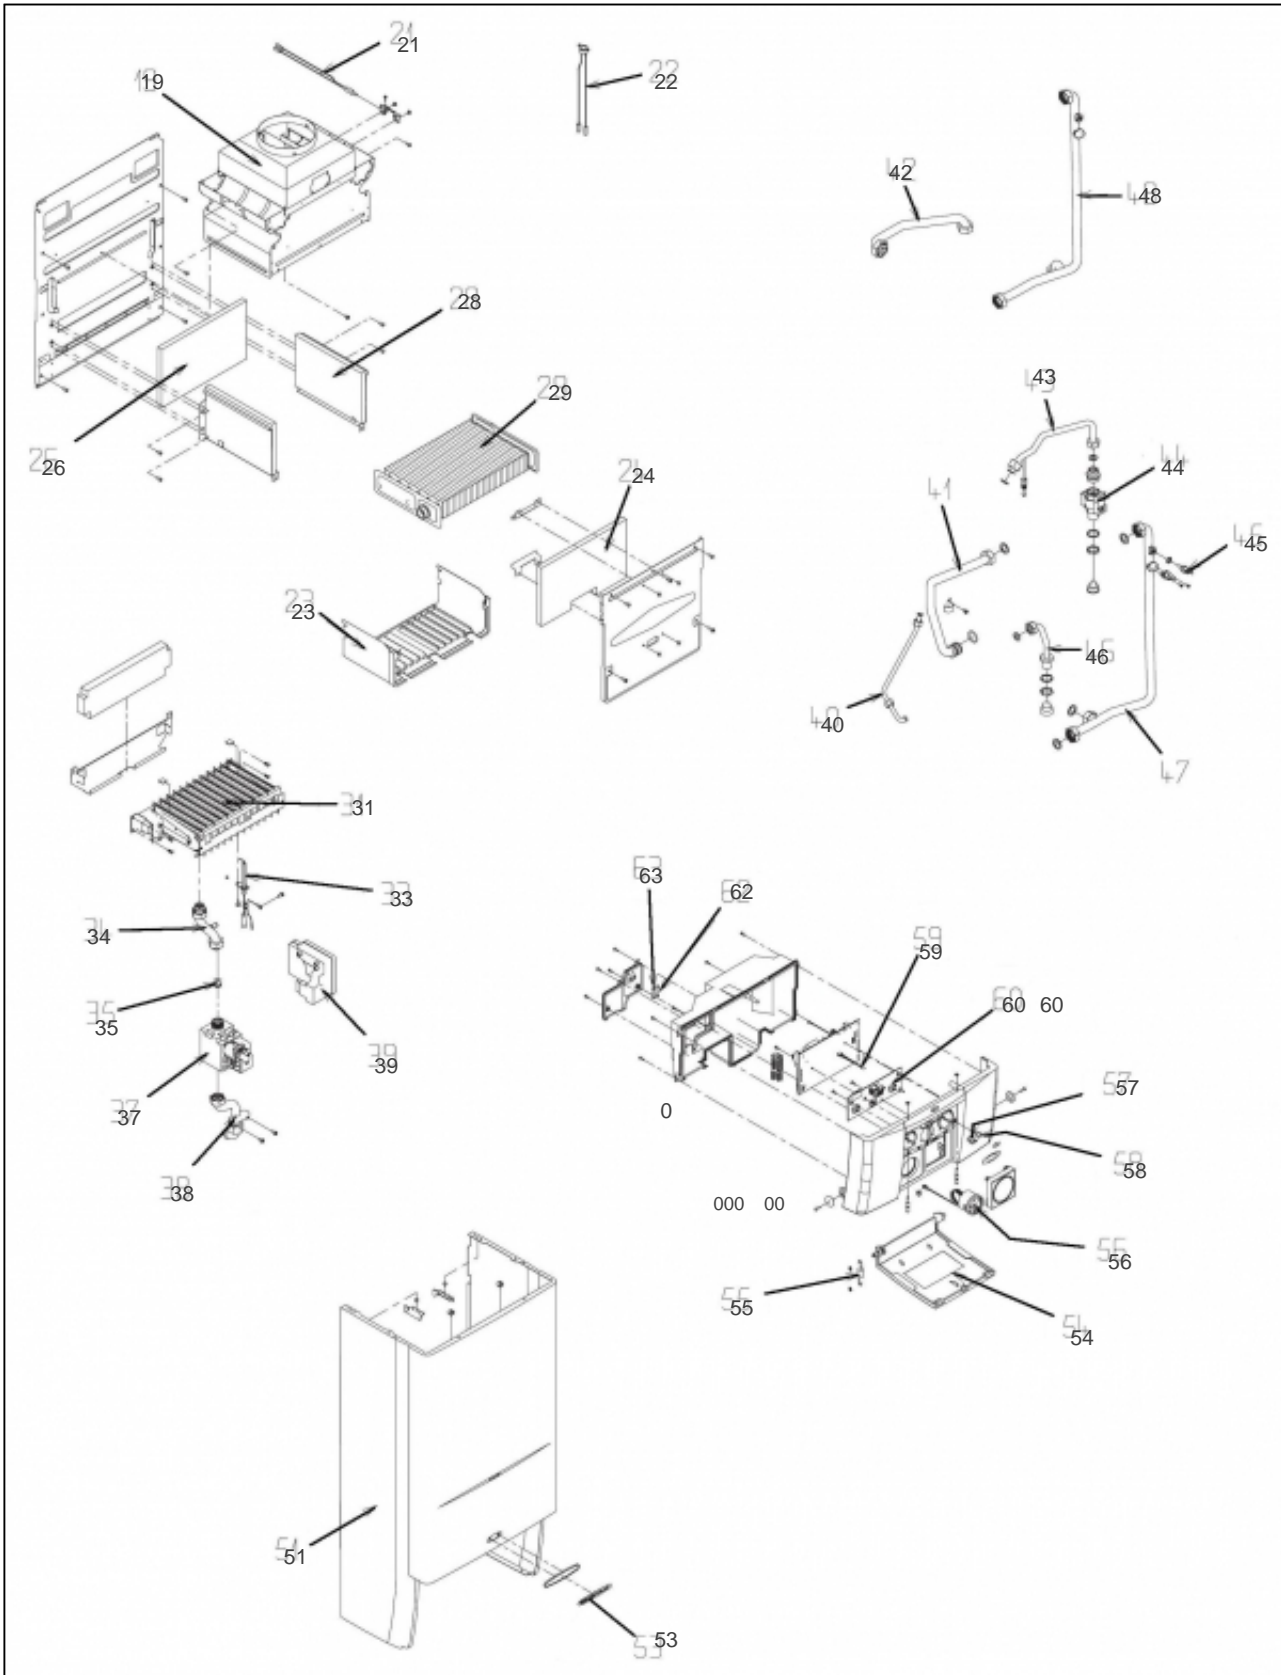

### Produits

Référence	Nom	Lettre
021650	IDRA 3024 Ref:7512469Z	A

### Paramètres

Référence	Couleur	Puissance(KW)	Lettre
021650	Blanche	24	A

11316473