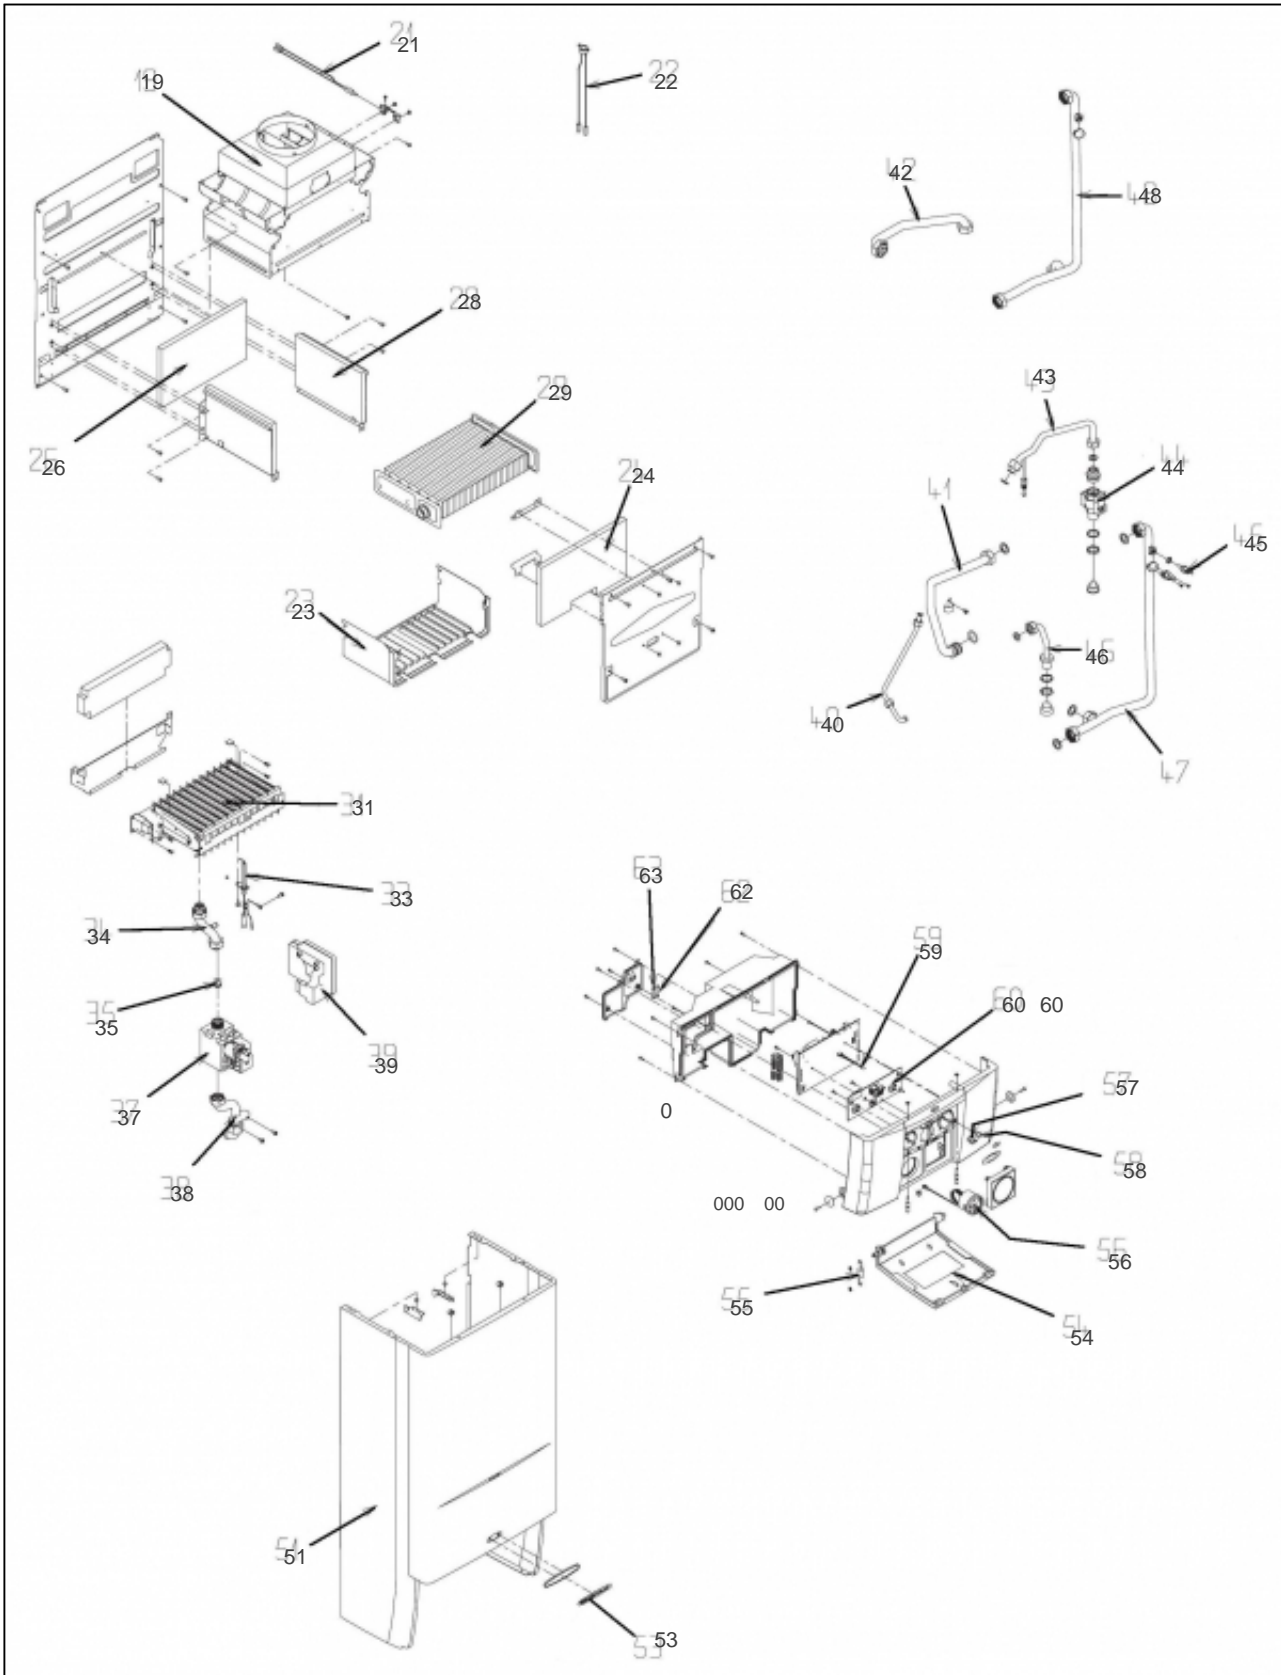

atlantic Pompes à Chaleur et Chaudières

Produits

Référence	Nom	Lettre
7512469P	IDRA 3024 P	A

Paramètres

Référence	Couleur	Puissance(KW)	Lettre
7512469P	Blanche	24	A

11316473

Références

Repère	Libellé	A
0	CAPOT PR/EL IDRA3000	109399
	CONNECT 4P IDRA3000	110881
	CONNECT 7P IDRA3000	110882
	TABL BORD 3024/V	177101
000	MANET O-O-R IDRA3000 <i>MARCHE/ARRET</i>	149874
00	MAN CH/SAN IDRA3000 <i>MARCHE/ARRET</i>	149875
19	C/TIRAG ANTI IDRA23S	112915
21	THERM FUM IDRA E24BI	178942
23	DESS CH/COMB IDRA23S	120150
24	PLAQ ISOL FR IDRA	157537
26	PLAQ ISOL AR IDRA	157538
28	PLAQ ISOL L IDRA23S	167539
29	ECHANGEUR IDRA 3024	112396
31	BRULEUR GN IDRA 3024	105420
33	ELECTRODE IDRA 3000	124377
34	TUYAU VANNE GAZ-BRUL	182239
35	DIAPHR D4,7IDRA3024V	120048
37	VANNE GAZ IDRA3000	188163
38	TUYAU AR GAZIDRA3000	182241
39	BOIT ALLUM IDRA 3000	102119
40	TUY VASE EXPIDRA3000	182246
42	TUY RET BAL IDRA3024	182254
45	THERM LIM IDRA E24BI	178943
48	TUYAU DEP/ECHAN.3024	182255
51	HABIL COMPL IDRA3024	135525
53	ECUSSON IDRA 3000	122826
54	PORTILLON IDRA 3000	161005
55	RESS PORTIL IDRA3000	166062
56	MANOMETRE IDRA 3000	149965
57	CLIP F/PORT IDRA3000	110321
58	BOUTON TOUCHE M IDRA	104710
59	LED SIGNAL IDRA 3000	191055
60	PLATINE/AUX IDRA3000	102120