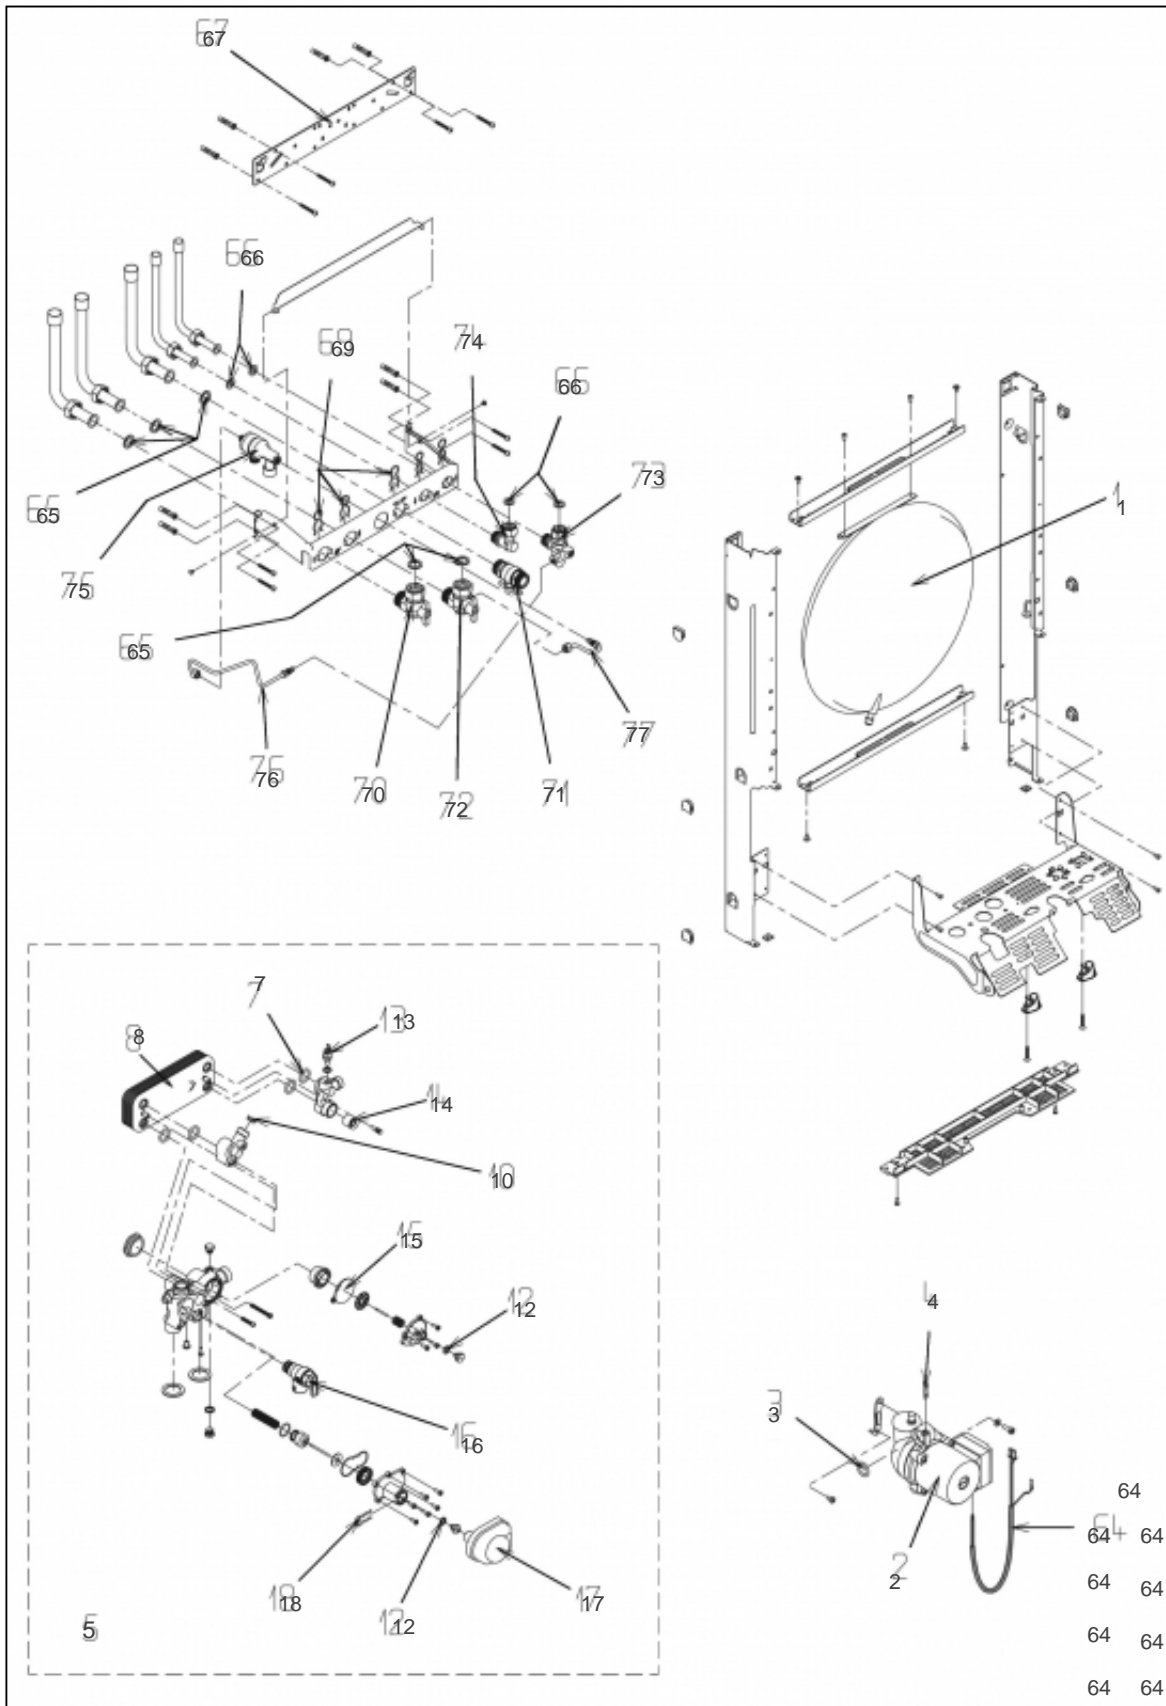

11441865

Références

Repère	Libellé	A
1	VASE EXPANS IDRA3000	188223
2	CIRCULATEUR IDRA3000	109932
3	JOINT IDRA	142667
4	CLIP F/CIRC IDRA3000	110323
5	ENS HYDRAUL IDRA3024	110488
12	JOINT SONDE IDRA E24	142674
13	SONDE NTC	198733
15	MEMBRANE IDRA24S	149972
16	SOUPAPE SEC IDRA3000	174419
17	MOTEUR V/D IDRA 3000	150310
18	CLIP F/MOT IDRA 3000	110322
64	CABL CIRCUL IDRA3000	109107
64	CAB MOT/VAN IDRA3000	109111
64	CAB VAN/GAZ IDRA3000	109112
64	CAB E/COMB IDRA3000S	109114
64	CAB E/HYDR IDRA3000	109115
64	SET CV GN IDRA3024/S	139608
64	MICROSW SEC IDRA3000	150118
64	POC REF COL IDRA3000	943011
64	CAB PL/AUXI IDRA3000	109113
65	JOINT 3/4PCE IDRA	142414
67	SUPP CHAUD IDRA 3000	175044
69	CLIPS	110324
70	VANNE ARRET IDRA3000	188164
71	ROBINET GAZ IDRA3000	188166
75	DISCONNECT IDRA 3000	119524