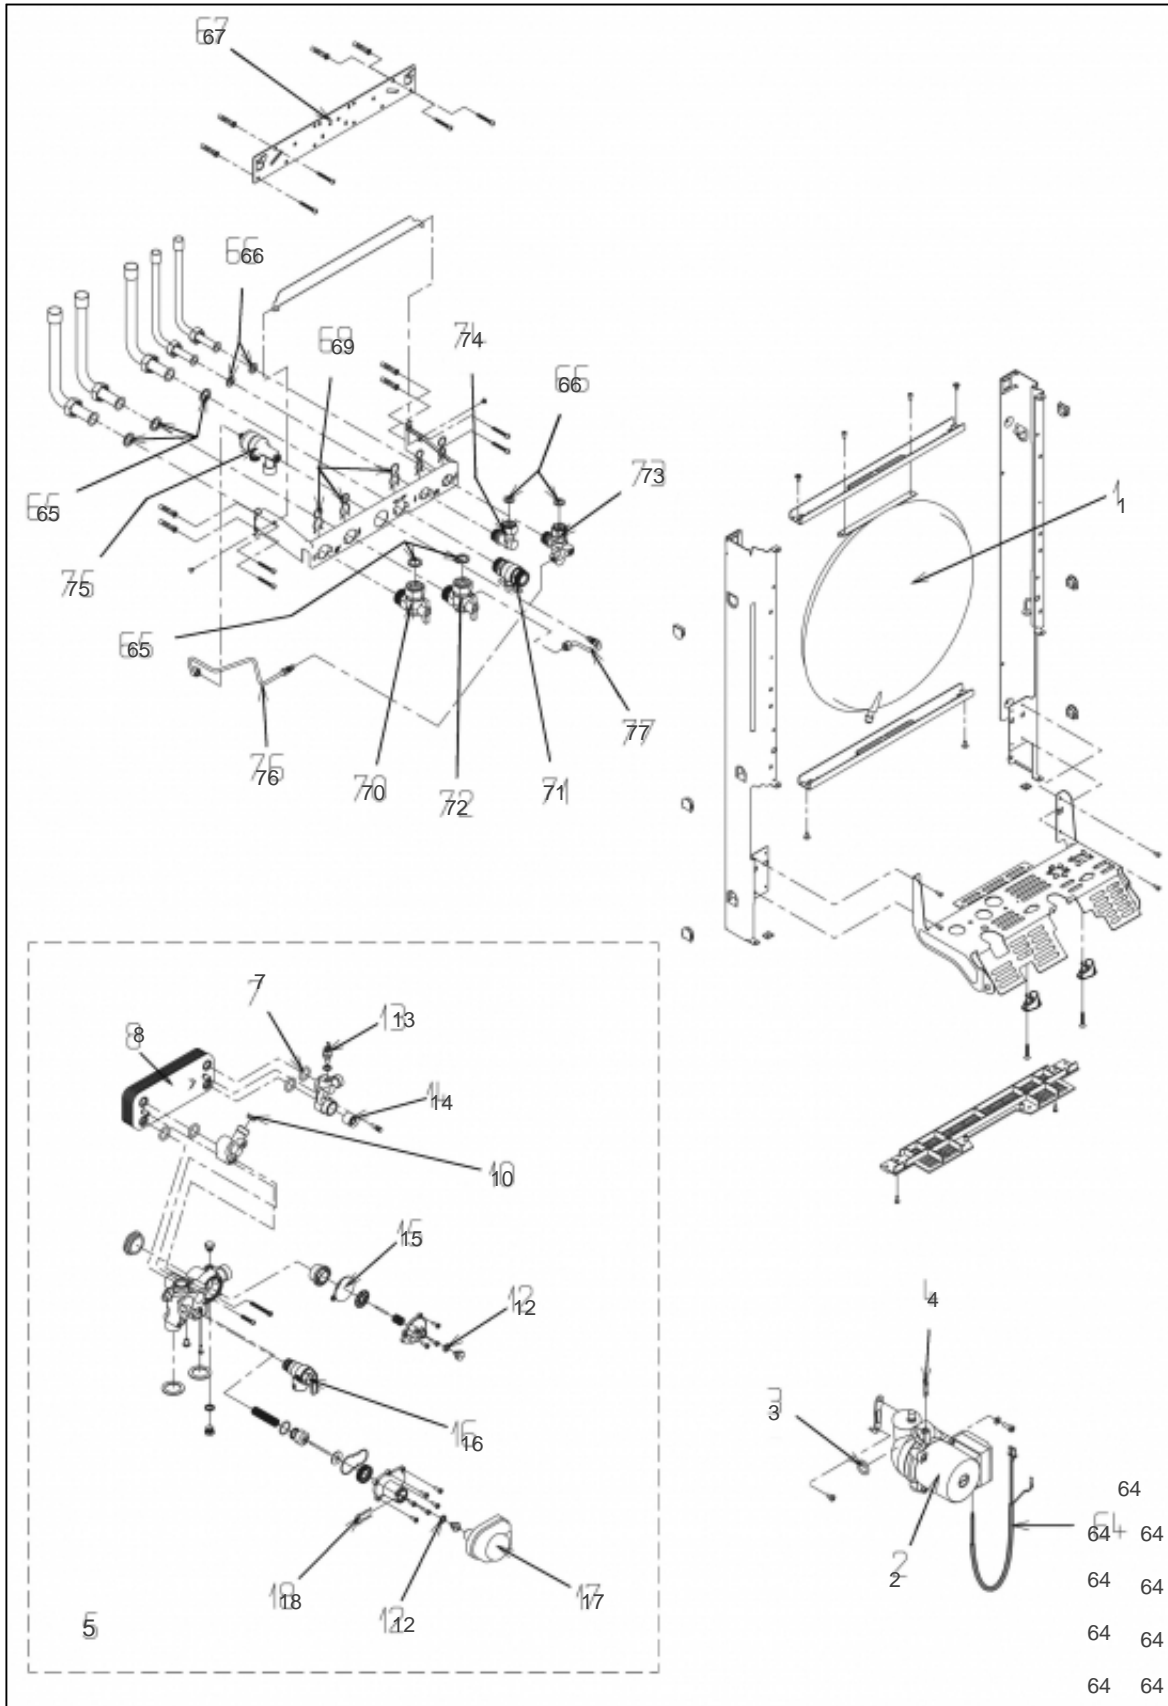

11441865

Références

Repère	Libellé	C
1	VASE EXPANS IDRA3000	188223
2	CIRCULATEUR IDRA3000	109932
3	JOINT IDRA	142667
4	CLIP F/CIRC IDRA3000	110323
5	ENS HYDRAUL IDRA3024	110488
7	JOINT PREP IDRA E24S	142669
8	PREPAR SAN IDRA	161054
10	LIMIT DEB IDRA 3024S	146306
12	JOINT SONDE IDRA E24	142674
13	SONDE NTC	198733
14	CLAPET ISOL IDRA3000	110109
15	MEMBRANE IDRA24S	149972
16	SOUPAPE SEC IDRA3000	174419
17	MOTEUR V/D IDRA 3000	150310
18	CLIP F/MOT IDRA 3000	110322
64	CABL CIRCUL IDRA3000	109107
64	CAB E/HYDR IDRA3000S	109110
64	CAB MOT/VAN IDRA3000	109111
64	CAB VAN/GAZ IDRA3000	109112
64	CAB E/COMB IDRA3000S	109114
64	MICROSW SEC IDRA3000	150118
64	POC REF COL IDRA3000	943011
64	CAB PL/AUXI IDRA3000	109113
65	JOINT 3/4PCE IDRA	142414
66	JOINT 1/2PCE IDRA	142416
67	SUPP CHAUD IDRA 3000	175044
69	CLIPS	110324
70	VANNE ARRET IDRA3000	188164
71	ROBINET GAZ IDRA3000	188166
72	VANNE ARRET IDRA3000	188165
73	ROBINET EF IDRA 3000	188167
74	COUDE EAU/C IDRA3000	111154
75	DISCONNECT IDRA 3000	119524
76	TUYAU DISC IDRA 3000	182586