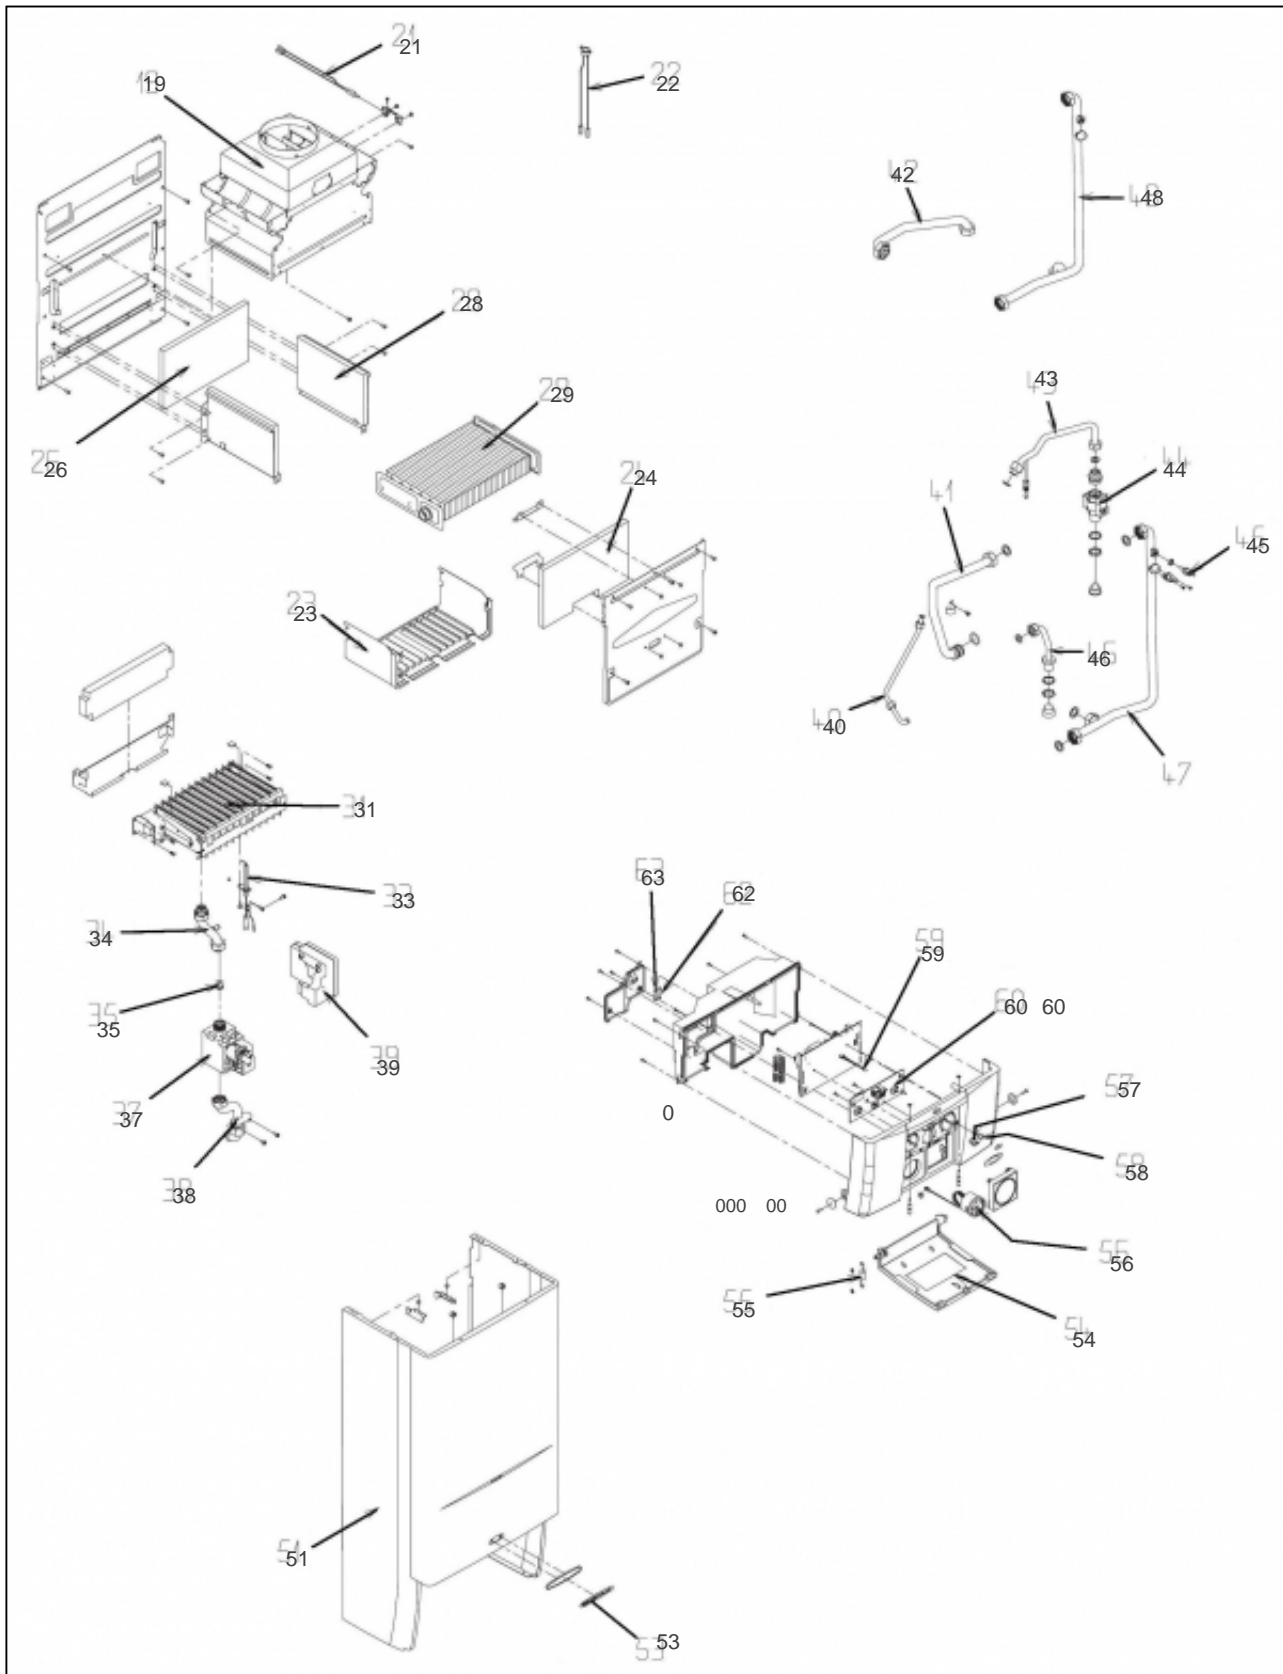

11316473

Références

Repère	Libellé	C
0	CAPOT PR/EL IDRA3000	109399
	CONNECT 4P IDRA3000	110881
	CONNECT 7P IDRA3000	110882
00	MAN CH/SAN IDRA3000 <i>MARCHE/ARRET</i>	149875
000	MANET O-O-R IDRA3000 <i>MARCHE/ARRET</i>	149874
19	C/TIRAG ANTI IDRA23S	112915
22	THERM SEC 3024S VMC	178952
23	DESS CH/COMB IDRA23S	120150
24	PLAQ ISOL FR IDRA	157537
26	PLAQ ISOL AR IDRA	157538
28	PLAQ ISOL L IDRA23S	167539
29	ECHANGEUR IDRA 3024	112396
31	BRULEUR GN IDRA 3024	105420
33	ELECTRODE IDRA 3000	124377
34	TUYAU VANNE GAZ-BRUL	182239
35	DIAPHR D4,7IDRA3024V	120048
37	VANNE GAZ IDRA3000	188163
38	TUYAU AR GAZIDRA3000	182241
39	BOIT ALLUM IDRA 3000	102119
40	TUY VASE EXPIDRA3000	182246
43	TUYAUT EF IDRA3024S	182247
44	DETEC D/SAN IDRA3000	119436
45	THERM LIM IDRA E24BI	178943
46	TUY DEP SAN IDRAE24S	182514
51	HABIL COMPL IDRA3024	135525
51	HABIL COMPL IDRA3028	135526
53	ECUSSON IDRA 3000	122826
54	PORTILLON IDRA 3000	161005
55	RESS PORTIL IDRA3000	166062
56	MANOMETRE IDRA 3000	149965
57	CLIP F/PORT IDRA3000	110321
58	BOUTON TOUCHE M IDRA	104710
59	LED SIGNAL IDRA 3000	191055