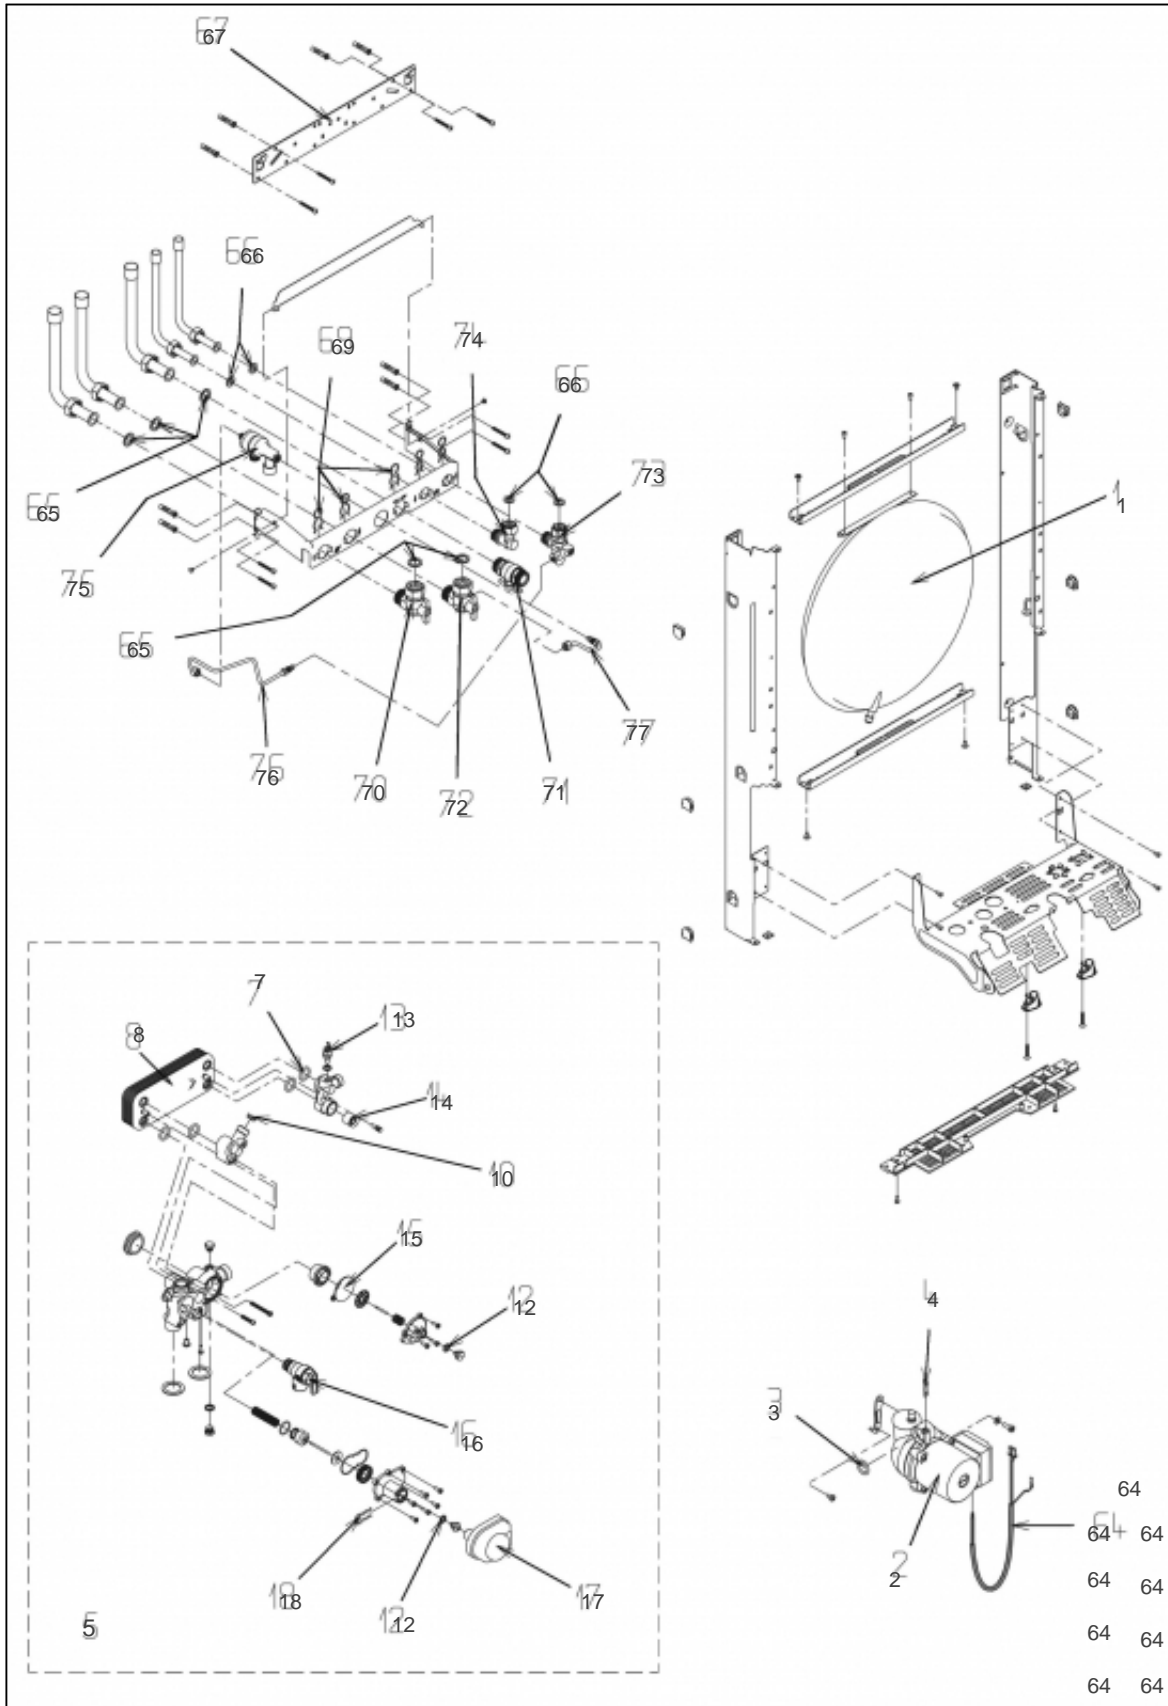

Références

Repère	Libellé	D
60	PLATINE/PR IDRA 3000	102121
62	FUSIBLE 5X20 100MA	199919
63	FUSIBLE IDRAE2A/250V	199917

11441865

Références

Repère	Libellé	D
1	VASE EXPANS IDRA3000	188223
2	CIRCULATEUR IDRA3000	109932
3	JOINT IDRA	142667
4	CLIP F/CIRC IDRA3000	110323
5	ENS HYDRAUL IDRA3028	110489
7	JOINT PREP IDRA E24S	142669
8	PREPAR SAN IDRAE28SI	161055
10	LIMIT DEB IDRA 3028S	146307
12	JOINT SONDE IDRA E24	142674
13	SONDE NTC	198733
14	CLAPET ISOL IDRA3000	110109
15	MEMBRANE IDRA24S	149972
16	SOUPAPE SEC IDRA3000	174419
17	MOTEUR V/D IDRA 3000	150310
18	CLIP F/MOT IDRA 3000	110322
64	CABL CIRCUL IDRA3000	109107
64	CAB E/HYDR IDRA3000S	109110
64	CAB MOT/VAN IDRA3000	109111
64	CAB VAN/GAZ IDRA3000	109112
64	CAB E/COMB IDRA3000S	109114
64	SET CV GN IDRA3028S	139609
64	MICROSW SEC IDRA3000	150118
64	POC REF COL IDRA3000	943011
64	CAB PL/AUXI IDRA3000	109113
65	JOINT 3/4PCE IDRA	142414
66	JOINT 1/2PCE IDRA	142416
67	SUPP CHAUD IDRA 3000	175045
69	CLIPS	110324
70	VANNE ARRET IDRA3000	188164
71	ROBINET GAZ IDRA3000	188166
72	VANNE ARRET IDRA3000	188165
73	ROBINET EF IDRA 3000	188167
74	COUDE EAU/C IDRA3000	111154
75	DISCONNECT IDRA 3000	119524