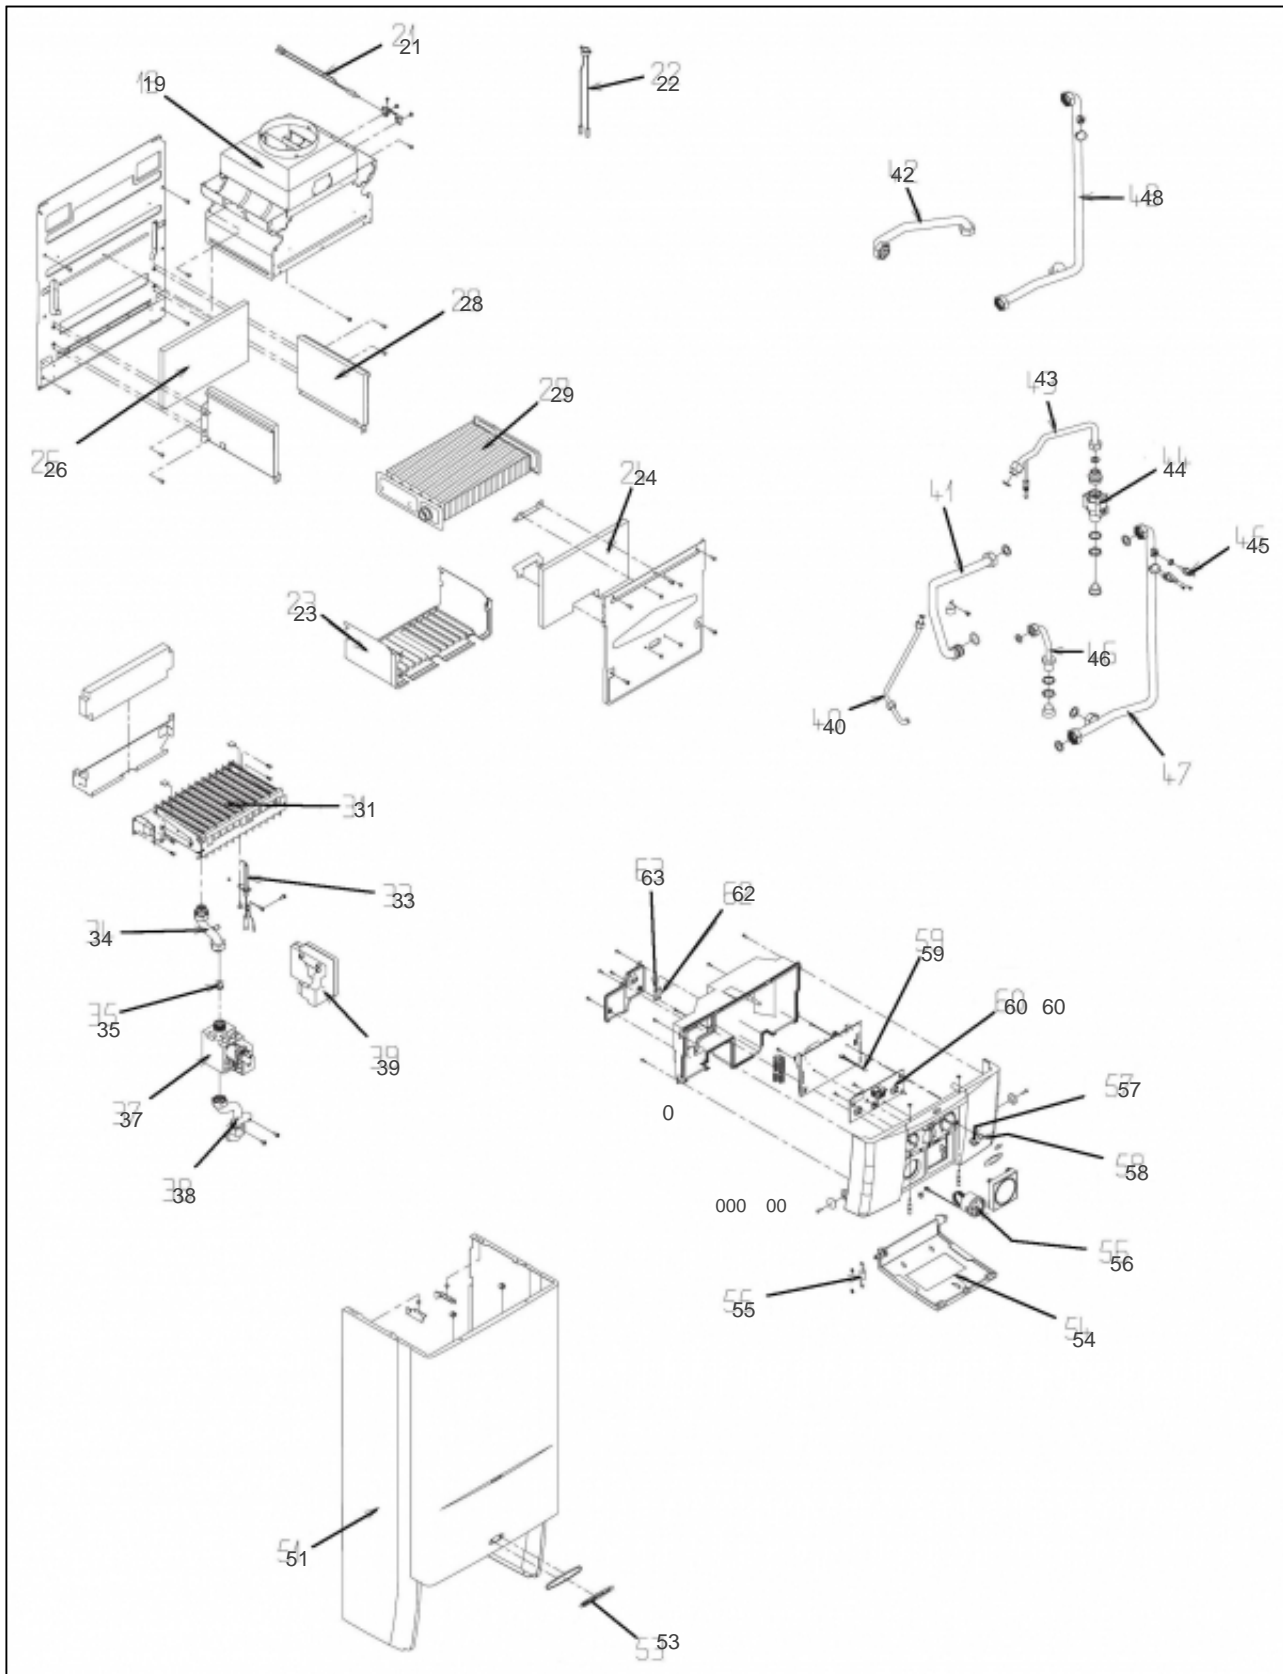

atlantic Pompes à Chaleur et Chaudières

Produits

Référence	Nom	Lettre
021657	IDRA 3028S Ref:7522869Z	D

Paramètres

Référence	Couleur	Puissance(KW)	Lettre
021657	Blanche	28	D

11316473

Références

Repère	Libellé	D
0	CAPOT PR/EL IDRA3000	109399
	CONNECT 4P IDRA3000	110881
	CONNECT 7P IDRA3000	110882
	TABL BORD 3028S/SV	177100
000	MANET O-O-R IDRA3000 <i>MARCHE/ARRET</i>	149874
00	MAN CH/SAN IDRA3000 <i>MARCHE/ARRET</i>	149875
19	C/TIRAG ANTI IDRA28S	112916
21	THERM FUM IDRA E24BI	178942
24	PLAQ ISOL FR IDRA28S	157540
26	PLAQ ISOL AR IDRA28S	157541
28	PLAQ ISOL L IDRA23S	167539
29	ECHANGEUR IDRA 3028	112397
31	BRULEUR IDRA 3028 GN	105421
33	ELECTRODE IDRA 3000	124377
34	TUYAU VANNE GAZ-BRUL	182239
35	DIAPHRAGME D5.0	120047
37	VANNE GAZ IDRA3000	188163
38	TUYAU AR GAZIDRA3000	182241
39	BOIT ALLUM IDRA 3000	102119
40	TUY VASE EXPIDRA3000	182246
43	TUYAUT EF IDRA3024S	182247
44	DETEC D/SAN IDRA3000	119436
45	THERM LIM IDRA E24BI	178943
46	TUY DEP SAN IDRAE24S	182514
51	HABIL COMPL IDRA3028	135526
53	ECUSSON IDRA 3000	122826
54	PORTILLON IDRA 3000	161005
55	RESS PORTIL IDRA3000	166062
56	MANOMETRE IDRA 3000	149965
57	CLIP F/PORT IDRA3000	110321
58	BOUTON TOUCHE M IDRA	104710
59	LED SIGNAL IDRA 3000	191055
60	PLATINE/AUX IDRA3000	102120