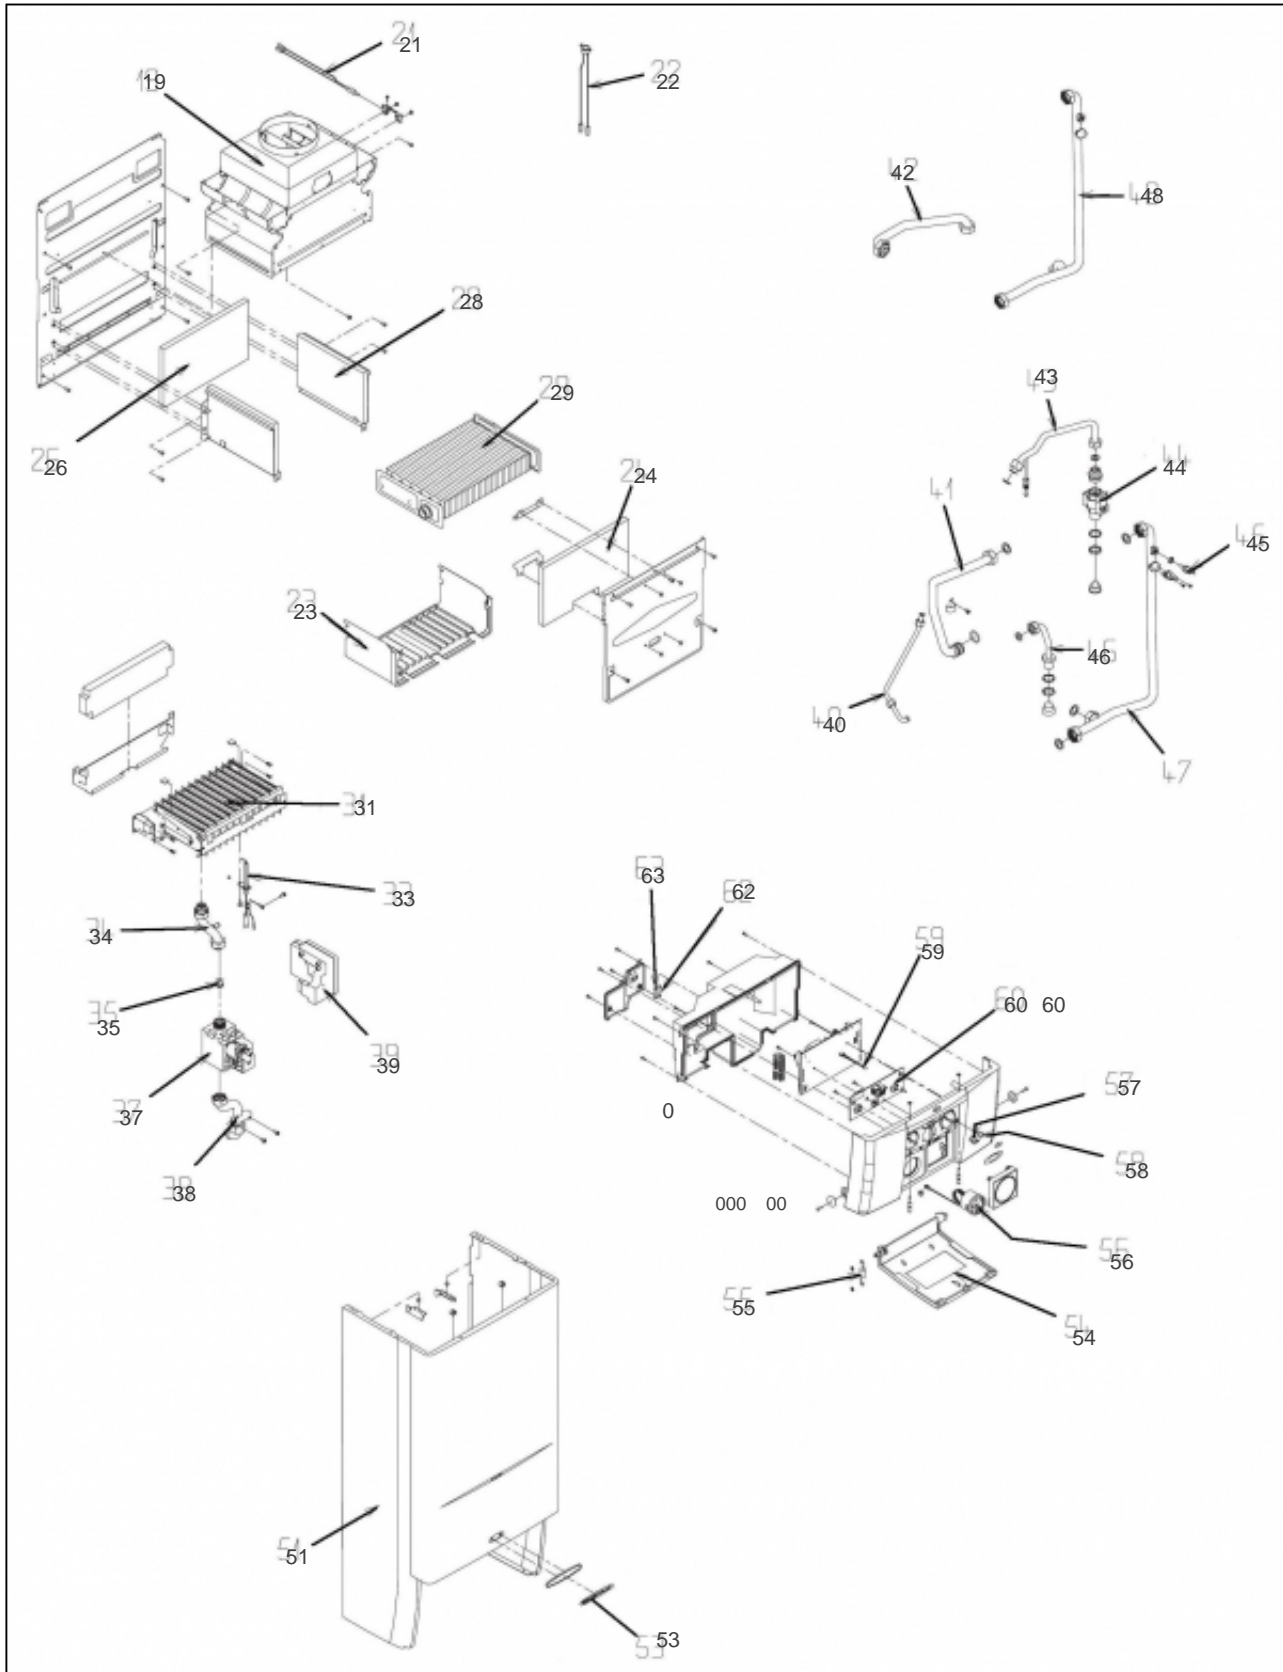


atlantic Pompes à Chaleur et Chaudières

Produits

Référence	Nom	Lettre
7522869P	IDRA 3028 SP	D

Paramètres

Référence	Couleur	Puissance(KW)	Lettre
7522869P	Blanche	28	D

11316473

Références

Repère	Libellé	D
0	CAPOT PR/EL IDRA3000	109399
	CONNECT 4P IDRA3000	110881
	CONNECT 7P IDRA3000	110882
	TABL BORD 3028S/SV	177100
000	MANET O-O-R IDRA3000 <i>MARCHE/ARRET</i>	149874
00	MAN CH/SAN IDRA3000 <i>MARCHE/ARRET</i>	149875
19	C/TIRAG ANTI IDRA28S	112916
21	THERM FUM IDRA E24BI	178942
24	PLAQ ISOL FR IDRA28S	157540
26	PLAQ ISOL AR IDRA28S	157541
28	PLAQ ISOL L IDRA23S	167539
29	ECHANGEUR IDRA 3028	112397
31	BRULEUR IDRA 3028 GN	105421
33	ELECTRODE IDRA 3000	124377
34	TUYAU VANNE GAZ-BRUL	182239
35	DIAPHRAGME D5.0	120047
37	VANNE GAZ IDRA3000	188163
38	TUYAU AR GAZIDRA3000	182241
39	BOIT ALLUM IDRA 3000	102119
40	TUY VASE EXPIDRA3000	182246
43	TUYAUT EF IDRA3024S	182247
44	DETEC D/SAN IDRA3000	119436
45	THERM LIM IDRA E24BI	178943
46	TUY DEP SAN IDRAE24S	182514
51	HABIL COMPL IDRA3028	135526
53	ECUSSON IDRA 3000	122826
54	PORTILLON IDRA 3000	161005
55	RESS PORTIL IDRA3000	166062
56	MANOMETRE IDRA 3000	149965
57	CLIP F/PORT IDRA3000	110321
58	BOUTON TOUCHE M IDRA	104710
59	LED SIGNAL IDRA 3000	191055
60	PLATINE/AUX IDRA3000	102120