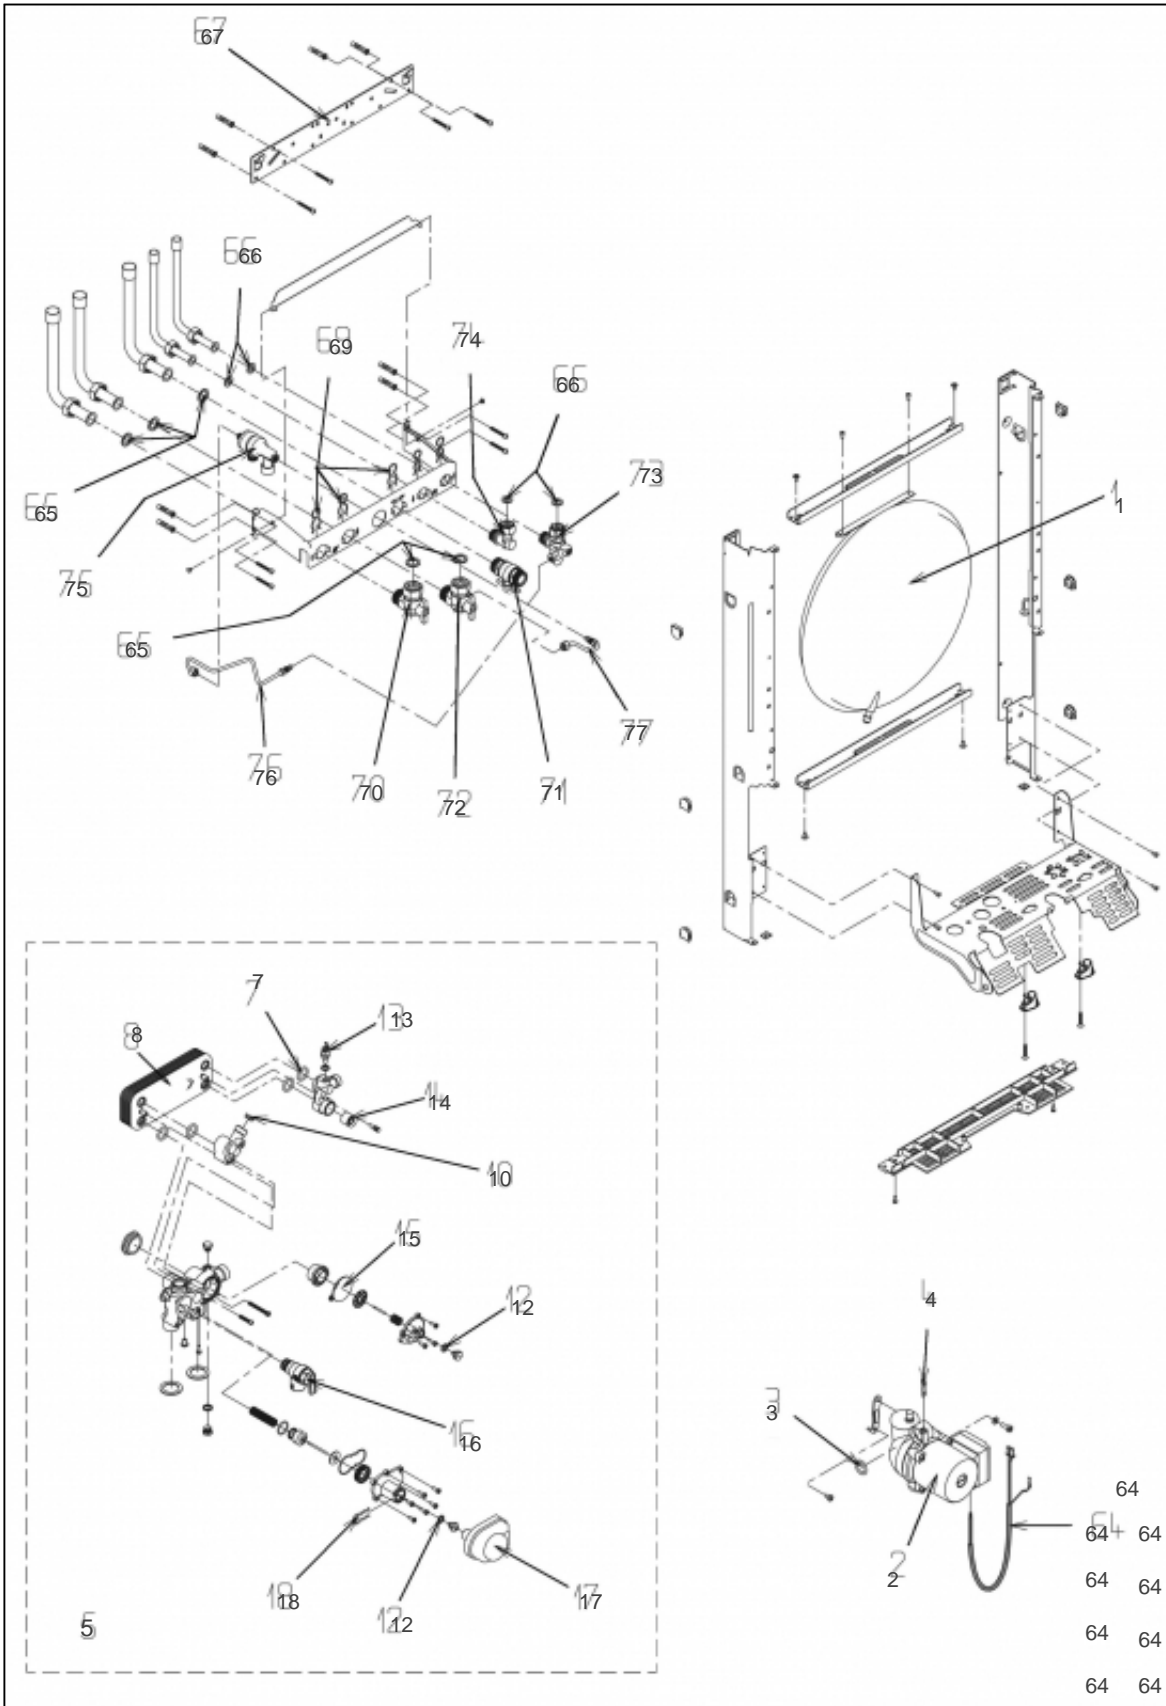

11441865

Références

Repère	Libellé	D
1	VASE EXPANS IDRA3000	188223
2	CIRCULATEUR IDRA3000	109932
3	JOINT IDRA	142667
4	CLIP F/CIRC IDRA3000	110323
5	ENS HYDRAUL IDRA3028	110489
7	JOINT PREP IDRA E24S	142669
8	PREPAR SAN IDRAE28SI	161055
10	LIMIT DEB IDRA 3028S	146307
12	JOINT SONDE IDRA E24	142674
13	SONDE NTC	198733
14	CLAPET ISOL IDRA3000	110109
15	MEMBRANE IDRA24S	149972
16	SOUPAPE SEC IDRA3000	174419
17	MOTEUR V/D IDRA 3000	150310
18	CLIP F/MOT IDRA 3000	110322
64	CABL CIRCUL IDRA3000	109107
64	CAB E/HYDR IDRA3000S	109110
64	CAB MOT/VAN IDRA3000	109111
64	CAB VAN/GAZ IDRA3000	109112
64	CAB E/COMB IDRA3000S	109114
64	SET CV GN IDRA3028S	139609
64	MICROSW SEC IDRA3000	150118
64	POC REF COL IDRA3000	943011
64	CAB PL/AUXI IDRA3000	109113
65	JOINT 3/4PCE IDRA	142414
66	JOINT 1/2PCE IDRA	142416
67	SUPP CHAUD IDRA 3000	175045
69	CLIPS	110324
70	VANNE ARRET IDRA3000	188164
71	ROBINET GAZ IDRA3000	188166
72	VANNE ARRET IDRA3000	188165
73	ROBINET EF IDRA 3000	188167
74	COUDE EAU/C IDRA3000	111154
75	DISCONNECT IDRA 3000	119524