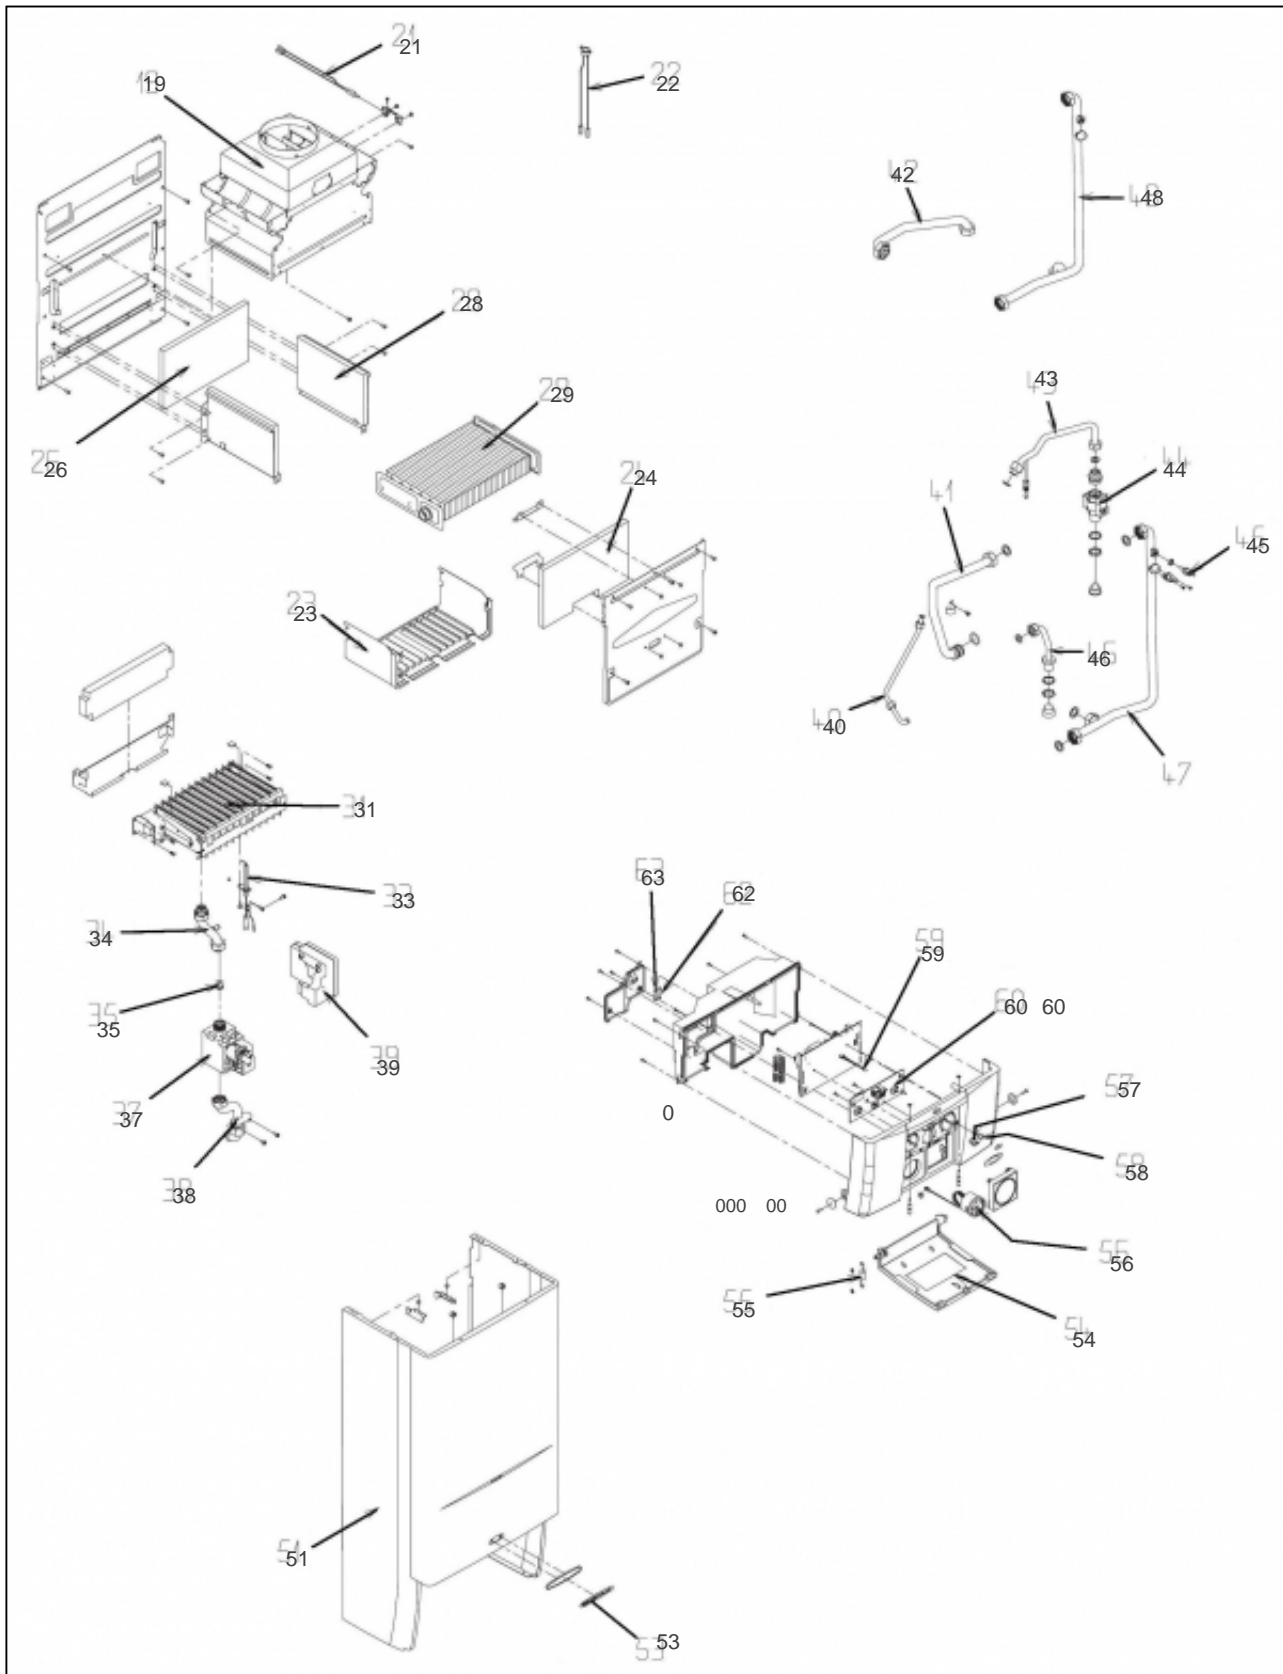


atlantic Pompes à Chaleur et Chaudières

Produits

Référence	Nom	Lettre
021664	IDRA 3028 SE Ref:7522869E	D

Paramètres

Référence	Couleur	Puissance(KW)	Lettre
021664	Blanche	28	D

11316473

Références

Repère	Libellé	D
0	CAPOT PR/EL IDRA3000	109399
	CONNECT 4P IDRA3000	110881
	CONNECT 7P IDRA3000	110882
	TABL BORD 3028S/SV	177100
000	MANET O-O-R IDRA3000 <i>MARCHE/ARRET</i>	149874
00	MAN CH/SAN IDRA3000 <i>MARCHE/ARRET</i>	149875
19	C/TIRAG ANTI IDRA28S	112916
21	THERM FUM IDRA E24BI	178942
24	PLAQ ISOL FR IDRA28S	157540
26	PLAQ ISOL AR IDRA28S	157541
28	PLAQ ISOL L IDRA23S	167539
29	ECHANGEUR IDRA 3028	112397
31	BRULEUR IDRA 3028 GN	105421
33	ELECTRODE IDRA 3000	124377
34	TUYAU VANNE GAZ-BRUL	182239
35	DIAPHRAGME D5.0	120047
37	VANNE GAZ IDRA3000	188163
38	TUYAU AR GAZIDRA3000	182241
39	BOIT ALLUM IDRA 3000	102119
40	TUY VASE EXPIDRA3000	182246
43	TUYAUT EF IDRA3024S	182247
44	DETEC D/SAN IDRA3000	119436
45	THERM LIM IDRA E24BI	178943
46	TUY DEP SAN IDRAE24S	182514
51	HABIL COMPL IDRA3028	135526
53	ECUSSON IDRA 3000	122826
54	PORTILLON IDRA 3000	161005
55	RESS PORTIL IDRA3000	166062
56	MANOMETRE IDRA 3000	149965
57	CLIP F/PORT IDRA3000	110321
58	BOUTON TOUCHE M IDRA	104710
59	LED SIGNAL IDRA 3000	191055
60	PLATINE/AUX IDRA3000	102120