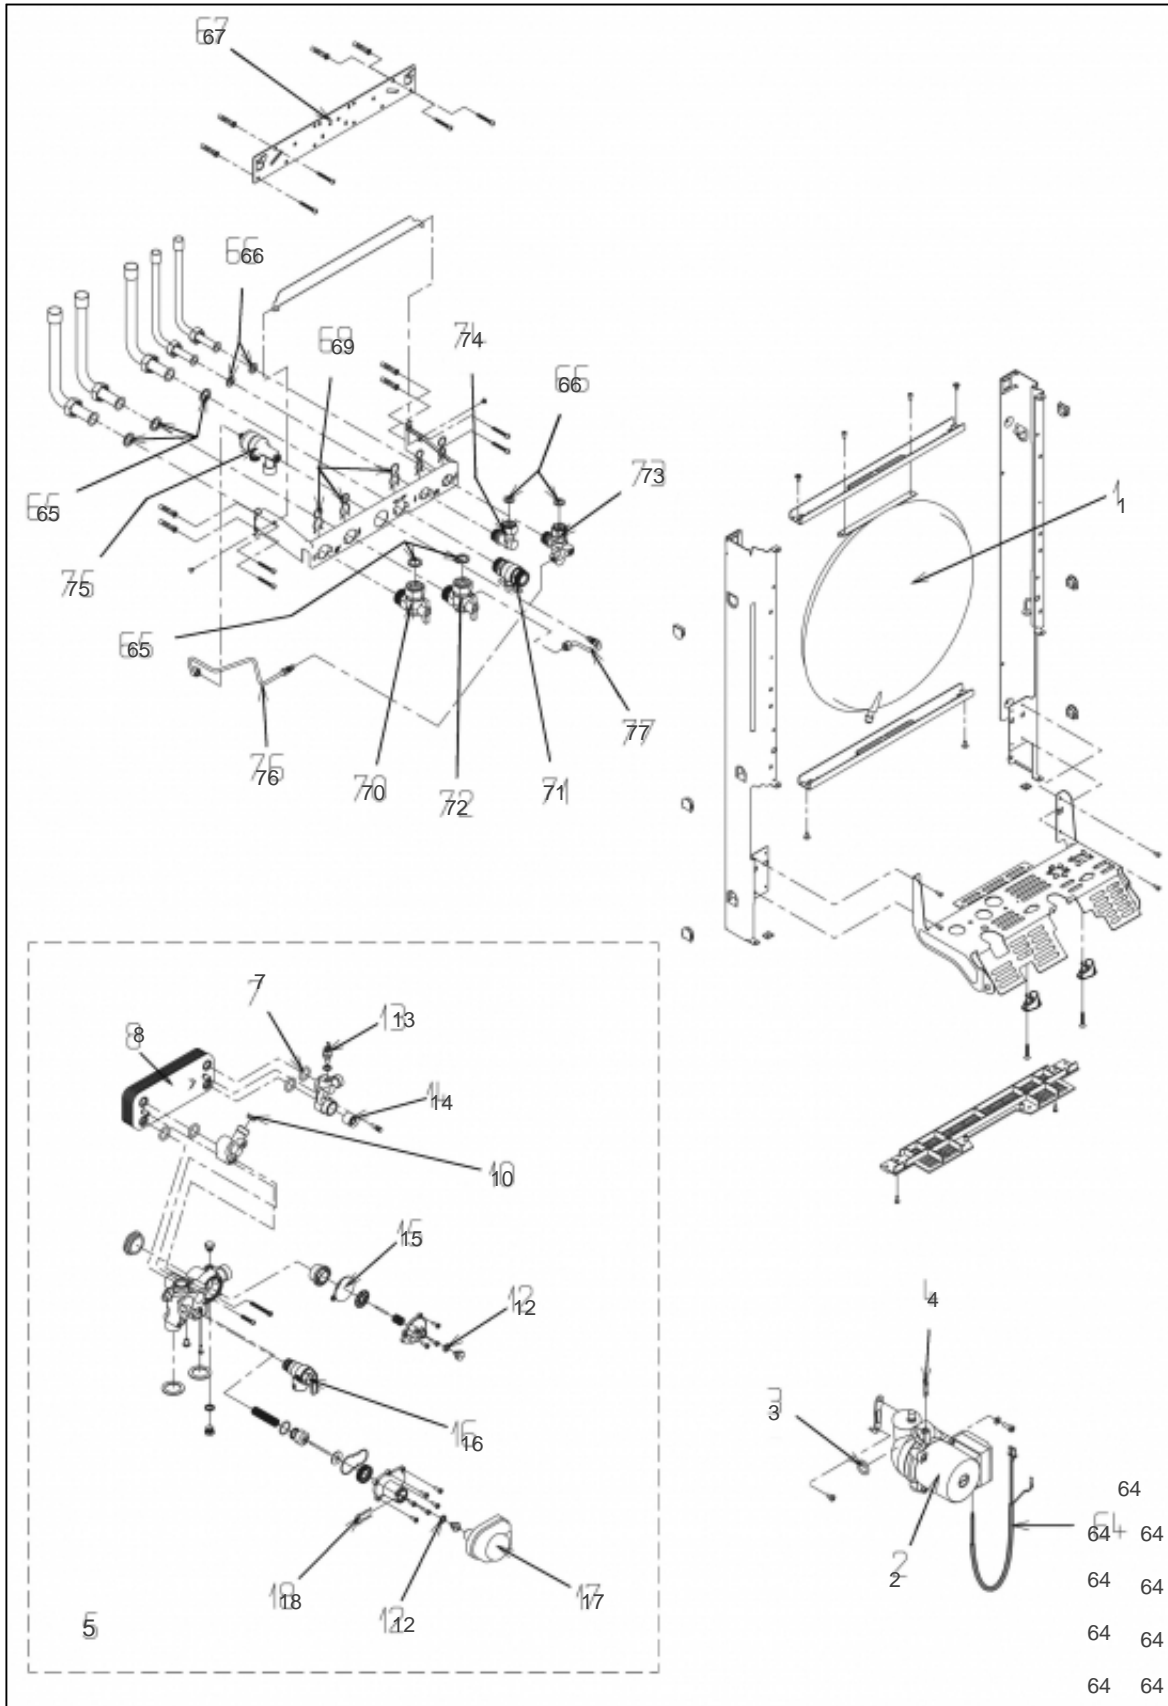

11441865

Références

Repère	Libellé	D
1	VASE EXPANS IDRA3000	188223
2	CIRCULATEUR IDRA3000	109932
3	JOINT IDRA	142667
4	CLIP F/CIRC IDRA3000	110323
5	ENS HYDRAUL IDRA3028	110489
7	JOINT PREP IDRA E24S	142669
8	PREPAR SAN IDRAE28SI	161055
10	LIMIT DEB IDRA 3028S	146307
12	JOINT SONDE IDRA E24	142674
13	SONDE NTC	198733
14	CLAPET ISOL IDRA3000	110109
15	MEMBRANE IDRA24S	149972
16	SOUPAPE SEC IDRA3000	174419
17	MOTEUR V/D IDRA 3000	150310
18	CLIP F/MOT IDRA 3000	110322
64	CABL CIRCUL IDRA3000	109107
64	CAB E/HYDR IDRA3000S	109110
64	CAB MOT/VAN IDRA3000	109111
64	CAB VAN/GAZ IDRA3000	109112
64	CAB E/COMB IDRA3000S	109114
64	SET CV GN IDRA3028S	139609
64	MICROSW SEC IDRA3000	150118
64	POC REF COL IDRA3000	943011
64	CAB PL/AUXI IDRA3000	109113
65	JOINT 3/4PCE IDRA	142414
66	JOINT 1/2PCE IDRA	142416
67	SUPP CHAUD IDRA 3000	175045
69	CLIPS	110324
70	VANNE ARRET IDRA3000	188164
71	ROBINET GAZ IDRA3000	188166
72	VANNE ARRET IDRA3000	188165
73	ROBINET EF IDRA 3000	188167
74	COUDE EAU/C IDRA3000	111154
75	DISCONNECT IDRA 3000	119524