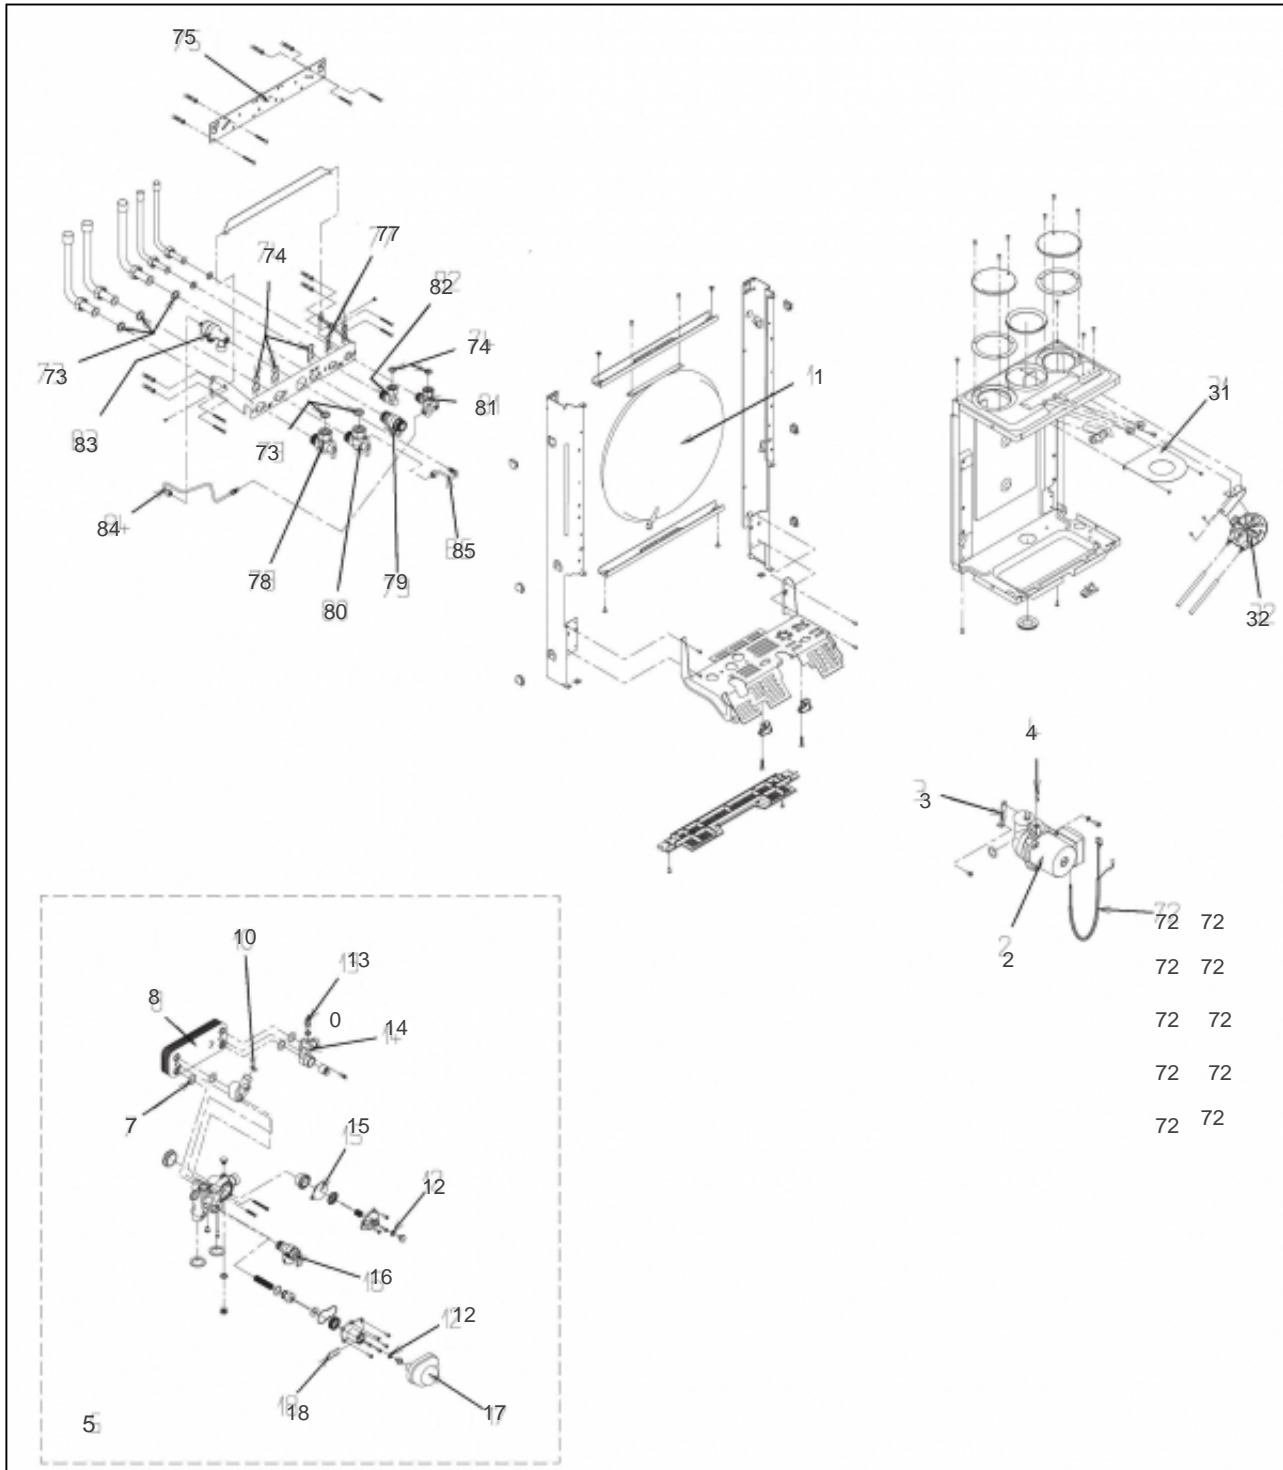

11441777

Références

Repère	Libellé	A
0	PURGEUR/DEGAZEUR	159425
1	VASE EXPANS IDRA3000	188223
2	CIRCULATEUR IDRA3000	109932
3	JOINT IDRA	142667
4	CLIP F/CIRC IDRA3000	110323
5	ENS HYDRAUL IDRA3024	110488
12	JOINT SONDE IDRA E24	142674
13	SONDE NTC	198733
15	MEMBRANE IDRA24S	149972
16	SOUPAPE SEC IDRA3000	174419
17	MOTEUR V/D IDRA 3000	150310
18	CLIP F/MOT IDRA 3000	110322
31	BRIDE AIR IDRA23SV	107506
32	PRESS FUM IDRAE24BVI	159726
72	CABL CIRCUL IDRA3000	109107
72	CAB VENTIL IDRA3000V	109108
72	CAB E/COMB IDRA3000V	109109
72	CAB MOT/VAN IDRA3000	109111
72	CAB VAN/GAZ IDRA3000	109112
72	CAB E/HYDR IDRA3000	109115
72	SET CV GN IDRA3024V	139606
72	MICROSW SEC IDRA3000	150118
72	POC REF COL IDRA3000	943011
72	CAB PL/AUXI IDRA3000	109113
73	JOINT 3/4PCE IDRA	142414
75	SUPP CHAUD IDRA 3000	175044
77	CLIPS	110324
78	VANNE ARRET IDRA3000	188164
79	ROBINET GAZ IDRA3000	188166