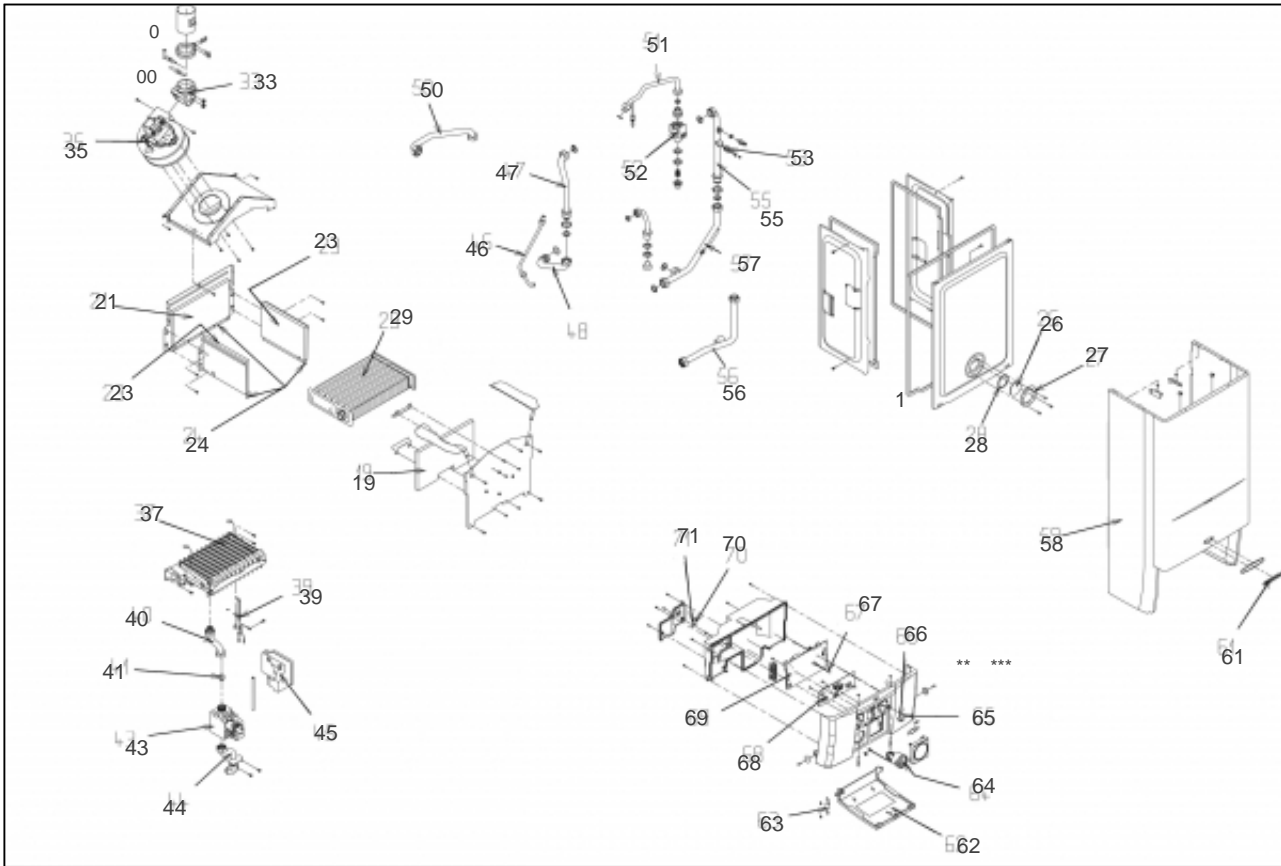

11316287

Références

Repère	Libellé	A
	CONNECT 4P IDRA3000	110881
	CONNECT 7P IDRA3000	110882
	TABL BORD 3024/V	177101
**	MAN CH/SAN IDRA3000	149875
***	MANET O-O-R IDRA3000 MARCHE/ARRET	149874
00	PRISE DEPR IDRA23SV	159805
0	PRISE PRESS IDRA23SV	159804
1	JOINT C/AIR IDRA23SV	142406
19	PLAQ ISOL FR IDRA	157537
21	PLAQ ISOL AR IDRA	157538
23	PLAQ ISOL L IDRA23S	167539
24	CHAMBRE COMB IDRA23S	132517
26	VITRE IDRA23SV	188772
27	SUPP VITRE IDRA23SV	175035
28	JOINT VITRE IDRA23SV	142405
29	ECHANGEUR IDRA 3024	112396
33	COND VENTIL IDRA23SV	110736
35	VENTILATEUR IDRA23SV	188514
37	BRULEUR IDRA23S	105356
39	ELECTRODE IDRA 3000	124377
40	TUYAU VANNE GAZ-BRUL	182239
41	DIAPHR D4,7IDRA3024V	120048
43	VANNE GAZ IDRA3000	188163
44	TUYAU AR GAZIDRA3000	182241
45	BOIT ALLUM IDRA 3000	102119
46	TUY VASE EXPIDRA3000	182246
47	TUY RET ECH IDRA3000	182243
50	TUY RET BAL IDRA3024	182254
53	THERM LIM IDRA E24BI	178943
55	TUY DEP-ECH IDRA3000	182242
56	TUYAU DEP IDRA 3024V	182256
58	HABIL COMPL IDRA3024	135525
61	ECUSSON IDRA 3000	122826
62	PORTILLON IDRA 3000	161005