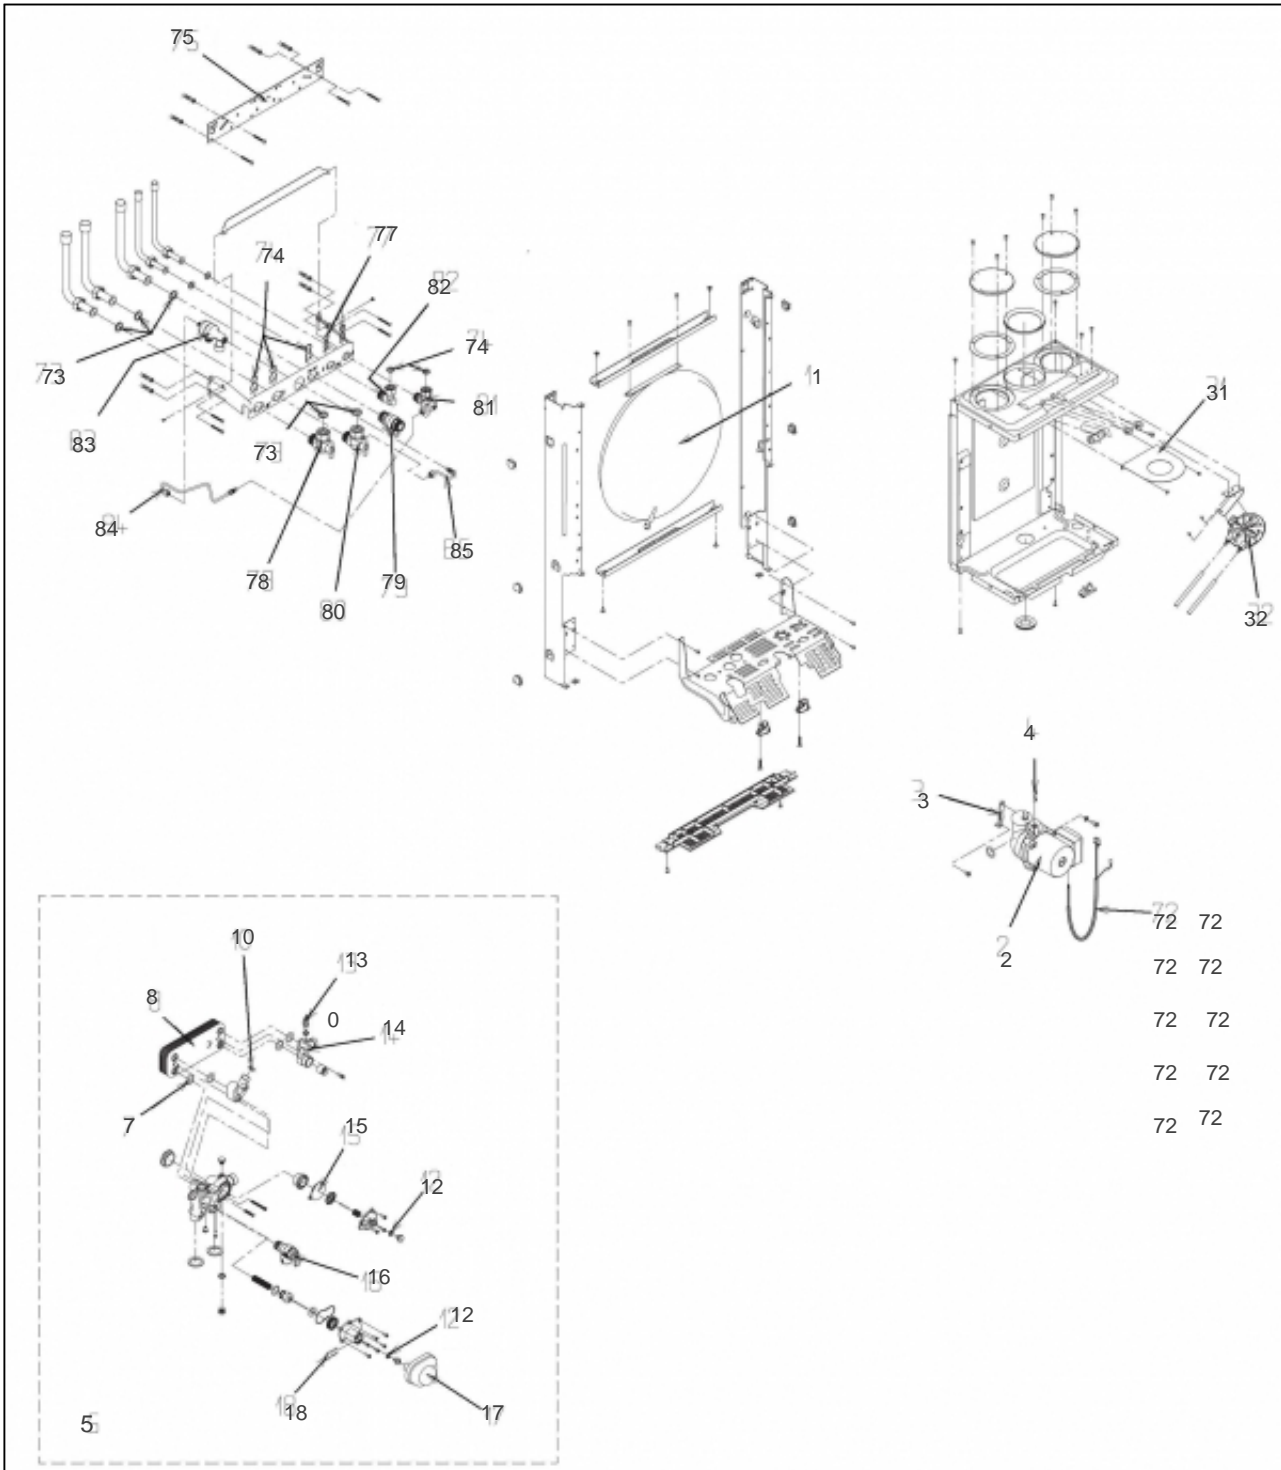

11441777

Références

Repère	Libellé	A
0	PURGEUR/DEGAZEUR	159425
1	VASE EXPANS IDRA3000	188223
2	CIRCULATEUR IDRA3000	109932
3	JOINT IDRA	142667
4	CLIP F/CIRC IDRA3000	110323
5	ENS HYDRAUL IDRA3024	110488
12	JOINT SONDE IDRA E24	142674
13	SONDE NTC	198733
15	MEMBRANE IDRA24S	149972
16	SOUPAPE SEC IDRA3000	174419
17	MOTEUR V/D IDRA 3000	150310
18	CLIP F/MOT IDRA 3000	110322
31	BRIDE AIR IDRA23SV	107506
32	PRESS FUM IDRAE24BVI	159726
72	CABL CIRCUL IDRA3000	109107
72	CAB VENTIL IDRA3000V	109108
72	CAB E/COMB IDRA3000V	109109
72	CAB MOT/VAN IDRA3000	109111
72	CAB VAN/GAZ IDRA3000	109112
72	CAB E/HYDR IDRA3000	109115
72	SET CV GN IDRA3024V	139606
72	MICROSW SEC IDRA3000	150118
72	POC REF COL IDRA3000	943011
72	CAB PL/AUXI IDRA3000	109113
73	JOINT 3/4PCE IDRA	142414
75	SUPP CHAUD IDRA 3000	175044
77	CLIPS	110324
78	VANNE ARRET IDRA3000	188164
79	ROBINET GAZ IDRA3000	188166