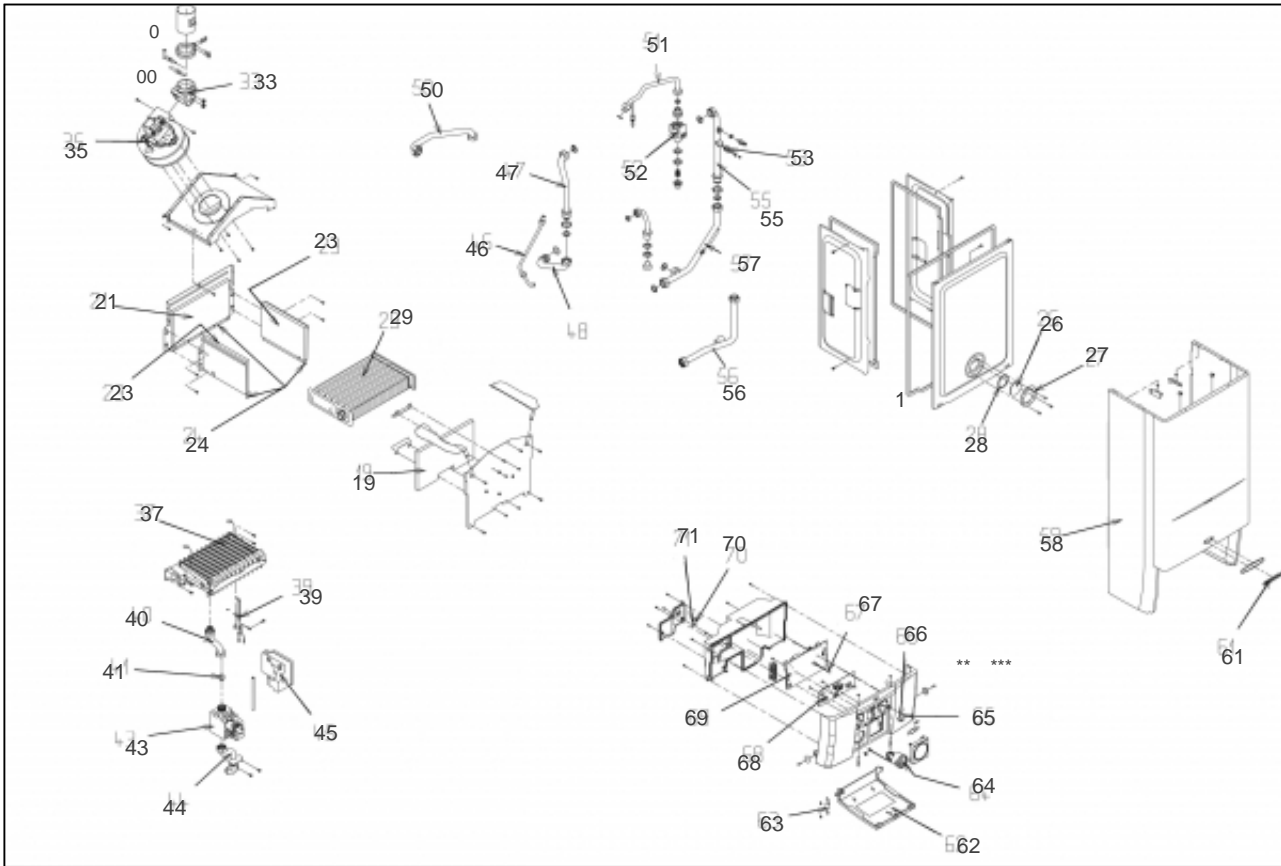


atlantic Pompes à Chaleur et Chaudières

Produits

Référence	Nom	Lettre
021659	IDRA 3024 SV Ref:7522459Z	B

Paramètres

Référence	Couleur	Puissance(KW)	Lettre
021659	Blanche	24	B

11316287

Références

Repère	Libellé	B
	CONNECT 4P IDRA3000	110881
	CONNECT 7P IDRA3000	110882
	TABL BORD 3024S/SV	177099
	TUY DEP SAN IDRAE24S	182514
***	MANET O-O-R IDRA3000 <i>MARCHE/ARRET</i>	149874
00	PRISE DEPR IDRA23SV	159805
0	PRISE PRESS IDRA23SV	159804
**	MAN CH/SAN IDRA3000	149875
19	PLAQ ISOL FR IDRA	157537
21	PLAQ ISOL AR IDRA	157538
23	PLAQ ISOL L IDRA23S	167539
24	CHAMBRE COMB IDRA23S	132517
26	VITRE IDRA23SV	188772
27	SUPP VITRE IDRA23SV	175035
28	JOINT VITRE IDRA23SV	142405
29	ECHANGEUR IDRA 3024	112396
33	COND VENTIL IDRA23SV	110736
35	VENTILATEUR IDRA23SV	188514
37	BRULEUR IDRA23S	105356
39	ELECTRODE IDRA 3000	124377
40	TUYAU VANNE GAZ-BRUL	182239
41	DIAPHR D4,7IDRA3024V	120048
43	VANNE GAZ IDRA3000	188163
44	TUYAU AR GAZIDRA3000	182241
45	BOIT ALLUM IDRA 3000	102119
46	TUY VASE EXPIDRA3000	182246
47	TUY RET ECH IDRA3000	182243
51	TUYAUT EF IDRA3024S	182247
52	DETEC D/SAN IDRA3000	119436
53	THERM LIM IDRA E24BI	178943
55	TUY DEP-ECH IDRA3000	182242
57	TUYAUTERIE DE DEPART	182245
58	HABIL COMPL IDRA3024	135525
61	ECUSSON IDRA 3000	122826

Références

Repère	Libellé	B
62	PORTILLON IDRA 3000	161005
63	RESS PORTIL IDRA3000	166062
64	MANOMETRE IDRA 3000	149965
65	CLIP F/PORT IDRA3000	110321
66	BOUTON TOUCHE M IDRA	104710
67	LED SIGNAL IDRA 3000	191055
68	PLATINE/AUX IDRA3000	102120
69	PLATINE/PR IDRA 3000	102121
70	FUSIBLE 5X20 100MA	199919
71	FUSIBLE IDRAE2A/250V	199917

Références

Repère	Libellé	B
80	VANNE ARRET IDRA3000	188165
81	ROBINET EF IDRA 3000	188167
82	COUDE EAU/C IDRA3000	111154
83	DISCONNECT IDRA 3000	119524
84	TUYAU DISC IDRA 3000	182586
85	TUYAU DISC IDRA 3000	182587