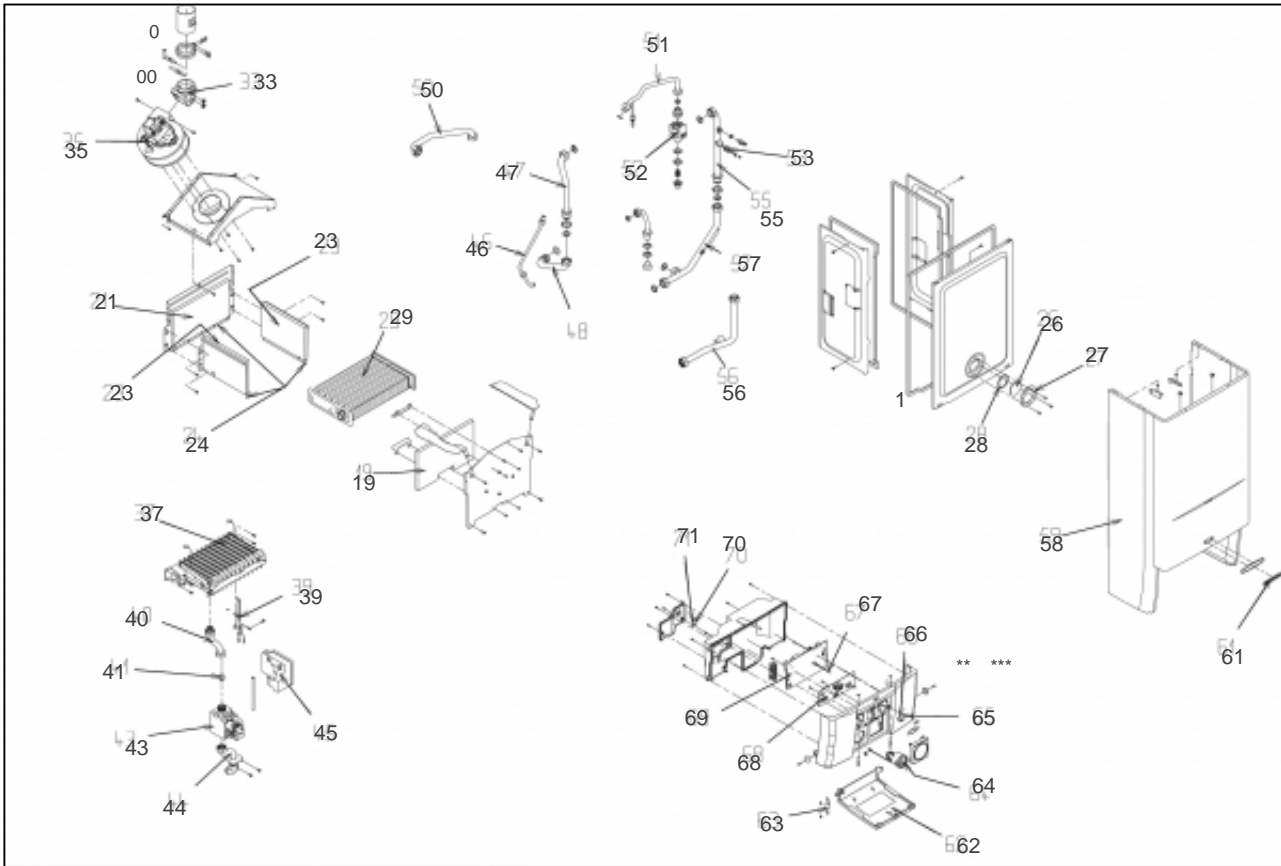

---

atlantic Pompes à Chaleur et Chaudières

Produits

Référence	Nom	Lettre
021665	IDRA 3024SVE Ref:7522459E	B

Paramètres

Référence	Couleur	Puissance(KW)	Lettre
021665	Blanche	24	B

11316287

## Références

Repère	Libellé	B
	CONNECT 4P IDRA3000	110881
	CONNECT 7P IDRA3000	110882
	TABL BORD 3024S/SV	177099
	TUY DEP SAN IDRAE24S	182514
***	MANET O-O-R IDRA3000 <i>MARCHE/ARRET</i>	149874
00	PRISE DEPR IDRA23SV	159805
0	PRISE PRESS IDRA23SV	159804
**	MAN CH/SAN IDRA3000	149875
19	PLAQ ISOL FR IDRA	157537
21	PLAQ ISOL AR IDRA	157538
23	PLAQ ISOL L IDRA23S	167539
24	CHAMBRE COMB IDRA23S	132517
26	VITRE IDRA23SV	188772
27	SUPP VITRE IDRA23SV	175035
28	JOINT VITRE IDRA23SV	142405
29	ECHANGEUR IDRA 3024	112396
33	COND VENTIL IDRA23SV	110736
35	VENTILATEUR IDRA23SV	188514
37	BRULEUR IDRA23S	105356
39	ELECTRODE IDRA 3000	124377
40	TUYAU VANNE GAZ-BRUL	182239
41	DIAPHR D4,7IDRA3024V	120048
43	VANNE GAZ IDRA3000	188163
44	TUYAU AR GAZIDRA3000	182241
45	BOIT ALLUM IDRA 3000	102119
46	TUY VASE EXPIDRA3000	182246
47	TUY RET ECH IDRA3000	182243
51	TUYAUT EF IDRA3024S	182247
52	DETEC D/SAN IDRA3000	119436
53	THERM LIM IDRA E24BI	178943
55	TUY DEP-ECH IDRA3000	182242
57	TUYAUTERIE DE DEPART	182245
58	HABIL COMPL IDRA3024	135525
61	ECUSSON IDRA 3000	122826