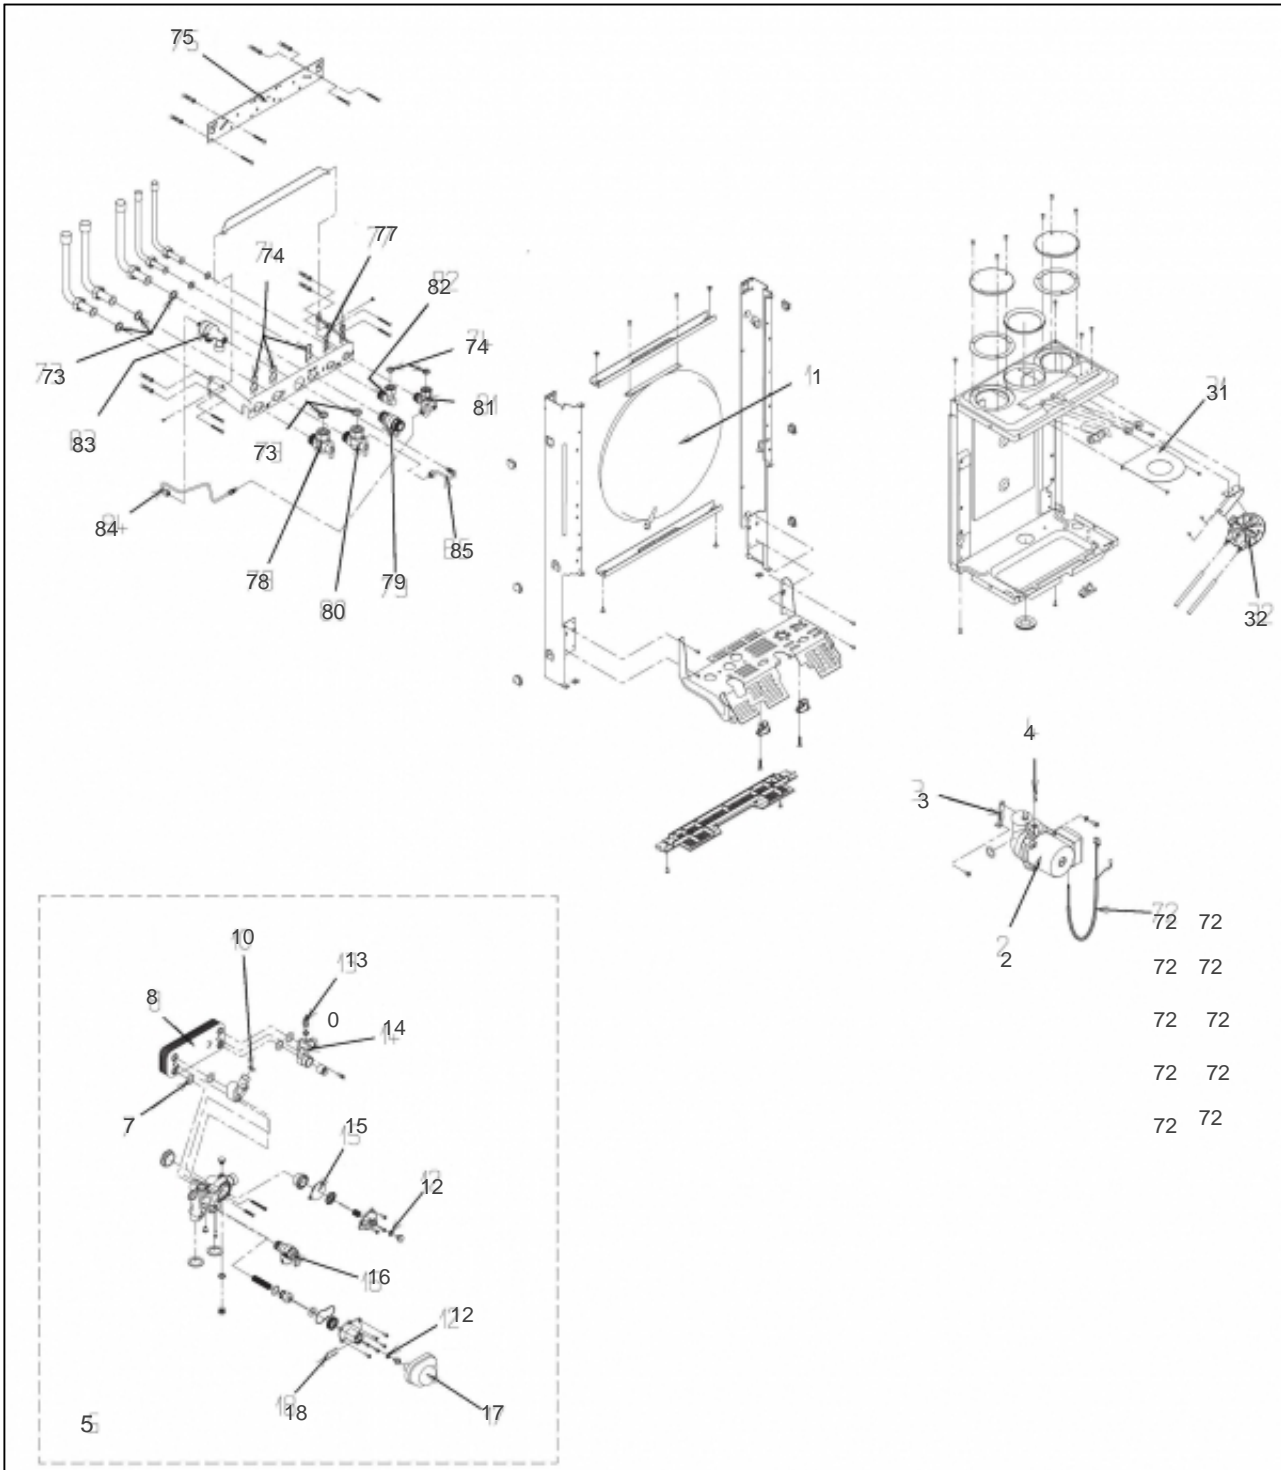

11441777

Références

Repère	Libellé	B
0	PURGEUR/DEGAZEUR	159425
1	VASE EXPANS IDRA3000	188223
2	CIRCULATEUR IDRA3000	109932
3	JOINT IDRA	142667
4	CLIP F/CIRC IDRA3000	110323
5	ENS HYDRAUL IDRA3024	110488
7	JOINT PREP IDRA E24S	142669
8	PREPAR SAN IDRA	161054
10	LIMIT DEB IDRA 3024S	146306
12	JOINT SONDE IDRA E24	142674
13	SONDE NTC	198733
14	CLAPET ISOL IDRA3000	110109
15	MEMBRANE IDRA24S	149972
16	SOUPAPE SEC IDRA3000	174419
17	MOTEUR V/D IDRA 3000	150310
18	CLIP F/MOT IDRA 3000	110322
31	BRIDE AIR IDRA23SV	107506
32	PRESS FUM IDRAE24BVI	159726
72	CABL CIRCUL IDRA3000	109107
72	CAB VENTIL IDRA3000V	109108
72	CAB E/COMB IDRA3000V	109109
72	CAB E/HYDR IDRA3000S	109110
72	CAB MOT/VAN IDRA3000	109111
72	CAB VAN/GAZ IDRA3000	109112
72	SET CV GN IDRA3024V	139606
72	MICROSW SEC IDRA3000	150118
72	POC REF COL IDRA3000	943011
72	CAB PL/AUXI IDRA3000	109113
73	JOINT 3/4PCE IDRA	142414
74	JOINT 1/2PCE IDRA	142416
75	SUPP CHAUD IDRA 3000	175044
77	CLIPS	110324
78	VANNE ARRET IDRA3000	188164
79	ROBINET GAZ IDRA3000	188166