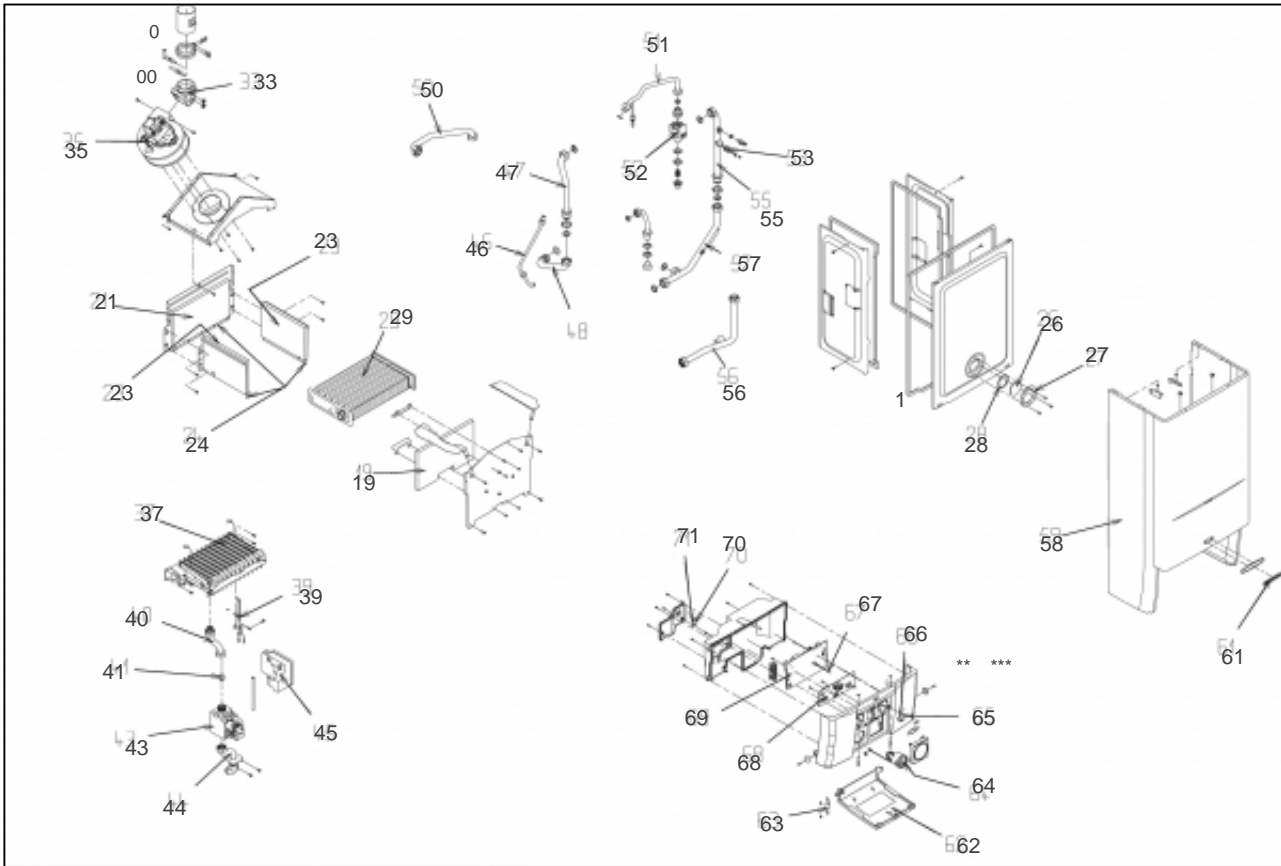


atlantic Pompes à Chaleur et Chaudières

Produits

Référence	Nom	Lettre
021660	IDRA 3024 SVP Ref:7522459P	B

Paramètres

Référence	Couleur	Puissance(KW)	Lettre
021660	Blanche	24	B

11316287

Références

Repère	Libellé	B
	CONNECT 4P IDRA3000	110881
	CONNECT 7P IDRA3000	110882
	TABL BORD 3024S/SV	177099
	TUY DEP SAN IDRAE24S	182514
***	MANET O-O-R IDRA3000 <i>MARCHE/ARRET</i>	149874
00	PRISE DEPR IDRA23SV	159805
0	PRISE PRESS IDRA23SV	159804
**	MAN CH/SAN IDRA3000	149875
19	PLAQ ISOL FR IDRA	157537
21	PLAQ ISOL AR IDRA	157538
23	PLAQ ISOL L IDRA23S	167539
24	CHAMBRE COMB IDRA23S	132517
26	VITRE IDRA23SV	188772
27	SUPP VITRE IDRA23SV	175035
28	JOINT VITRE IDRA23SV	142405
29	ECHANGEUR IDRA 3024	112396
33	COND VENTIL IDRA23SV	110736
35	VENTILATEUR IDRA23SV	188514
37	BRULEUR IDRA23S	105356
39	ELECTRODE IDRA 3000	124377
40	TUYAU VANNE GAZ-BRUL	182239
41	DIAPHR D4,7IDRA3024V	120048
43	VANNE GAZ IDRA3000	188163
44	TUYAU AR GAZIDRA3000	182241
45	BOIT ALLUM IDRA 3000	102119
46	TUY VASE EXPIDRA3000	182246
47	TUY RET ECH IDRA3000	182243
51	TUYAUT EF IDRA3024S	182247
52	DETEC D/SAN IDRA3000	119436
53	THERM LIM IDRA E24BI	178943
55	TUY DEP-ECH IDRA3000	182242
57	TUYAUTERIE DE DEPART	182245
58	HABIL COMPL IDRA3024	135525
61	ECUSSON IDRA 3000	122826

Références

Repère	Libellé	B
62	PORTILLON IDRA 3000	161005
63	RESS PORTIL IDRA3000	166062
64	MANOMETRE IDRA 3000	149965
65	CLIP F/PORT IDRA3000	110321
66	BOUTON TOUCHE M IDRA	104710
67	LED SIGNAL IDRA 3000	191055
68	PLATINE/AUX IDRA3000	102120
69	PLATINE/PR IDRA 3000	102121
70	FUSIBLE 5X20 100MA	199919
71	FUSIBLE IDRAE2A/250V	199917

Références

Repère	Libellé	B
80	VANNE ARRET IDRA3000	188165
81	ROBINET EF IDRA 3000	188167
82	COUDE EAU/C IDRA3000	111154
83	DISCONNECT IDRA 3000	119524
84	TUYAU DISC IDRA 3000	182586
85	TUYAU DISC IDRA 3000	182587