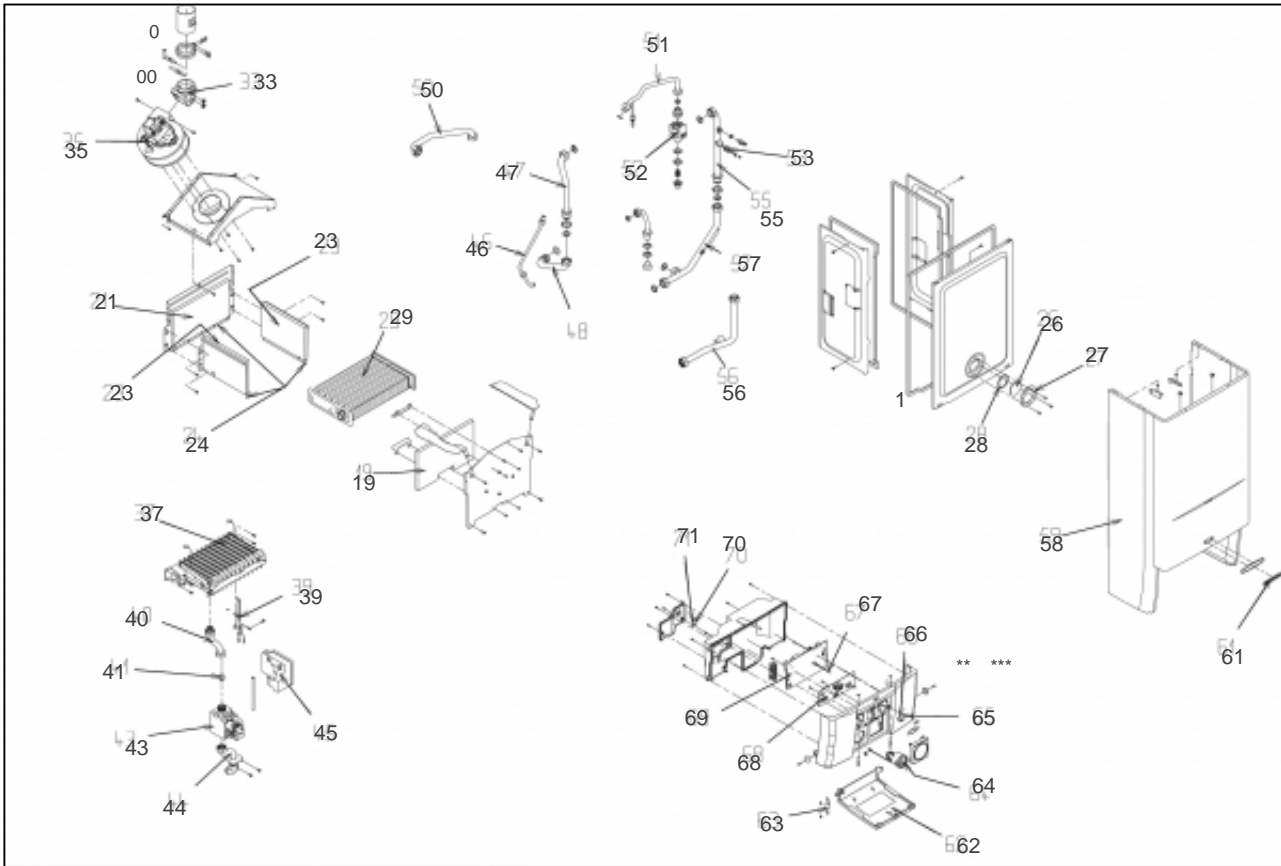

atlantic Pompes à Chaleur et Chaudières

Produits

Référence	Nom	Lettre
021661	IDRA 3028 SV Ref:7522859Z	C

Paramètres

Référence	Couleur	Puissance(KW)	Lettre
021661	Blanche	28	C

11316287

Références

Repère	Libellé	C
0	PRISE PRESS IDRA23SV	159804
	CONNECT 4P IDRA3000	110881
	CONNECT 7P IDRA3000	110882
	TABL BORD 3028S/SV	177100
	TUY DEP SAN IDRAE24S	182514
**	MAN CH/SAN IDRA3000	149875
***	MANET O-O-R IDRA3000 <i>MARCHE/ARRET</i>	149874
00	PRISE DEPR IDRA23SV	159805
19	PLAQ ISOL FR IDRA28S	157540
21	PLAQ ISOL AR IDRA28S	157541
23	PLAQ ISOL L IDRA23S	167539
24	CHAMBRE COMB IDRA28S	132527
26	VITRE IDRA23SV	188772
27	SUPP VITRE IDRA23SV	175035
28	JOINT VITRE IDRA23SV	142405
29	ECHANGEUR IDRA 3028	112397
33	COND VENTIL IDRA28SV	110739
35	VENTILATEUR IDRA28SV	188516
37	BRULEUR GN IDRA28S	105359
39	ELECTRODE IDRA 3000	124377
40	TUYAU VANNE GAZ-BRUL	182239
41	DIAPHRAGME D5.0	120047
43	VANNE GAZ IDRA3000	188163
44	TUYAU AR GAZIDRA3000	182241
45	BOIT ALLUM IDRA 3000	102119
46	TUY VASE EXPIDRA3000	182246
47	TUY RET ECH IDRA3000	182243
51	TUYAUT EF IDRA3024S	182247
52	DETEC D/SAN IDRA3000	119436
53	THERM LIM IDRA E24BI	178943
55	TUY DEP-ECH IDRA3000	182242
58	HABIL COMPL IDRA3028	135526
61	ECUSSON IDRA 3000	122826
62	PORTILLON IDRA 3000	161005

Références

Repère	Libellé	C
63	RESS PORTIL IDRA3000	166062
64	MANOMETRE IDRA 3000	149965
65	CLIP F/PORT IDRA3000	110321
66	BOUTON TOUCHE M IDRA	104710
67	LED SIGNAL IDRA 3000	191055
68	PLATINE/AUX IDRA3000	102120
69	PLATINE/PR IDRA 3000	102121
70	FUSIBLE 5X20 100MA	199919
71	FUSIBLE IDRAE2A/250V	199917

Références

Repère	Libellé	C
80	VANNE ARRET IDRA3000	188165
81	ROBINET EF IDRA 3000	188167
82	COUDE EAU/C IDRA3000	111154
83	DISCONNECT IDRA 3000	119524
84	TUYAU DISC IDRA 3000	182586
85	TUYAU DISC IDRA 3000	182587