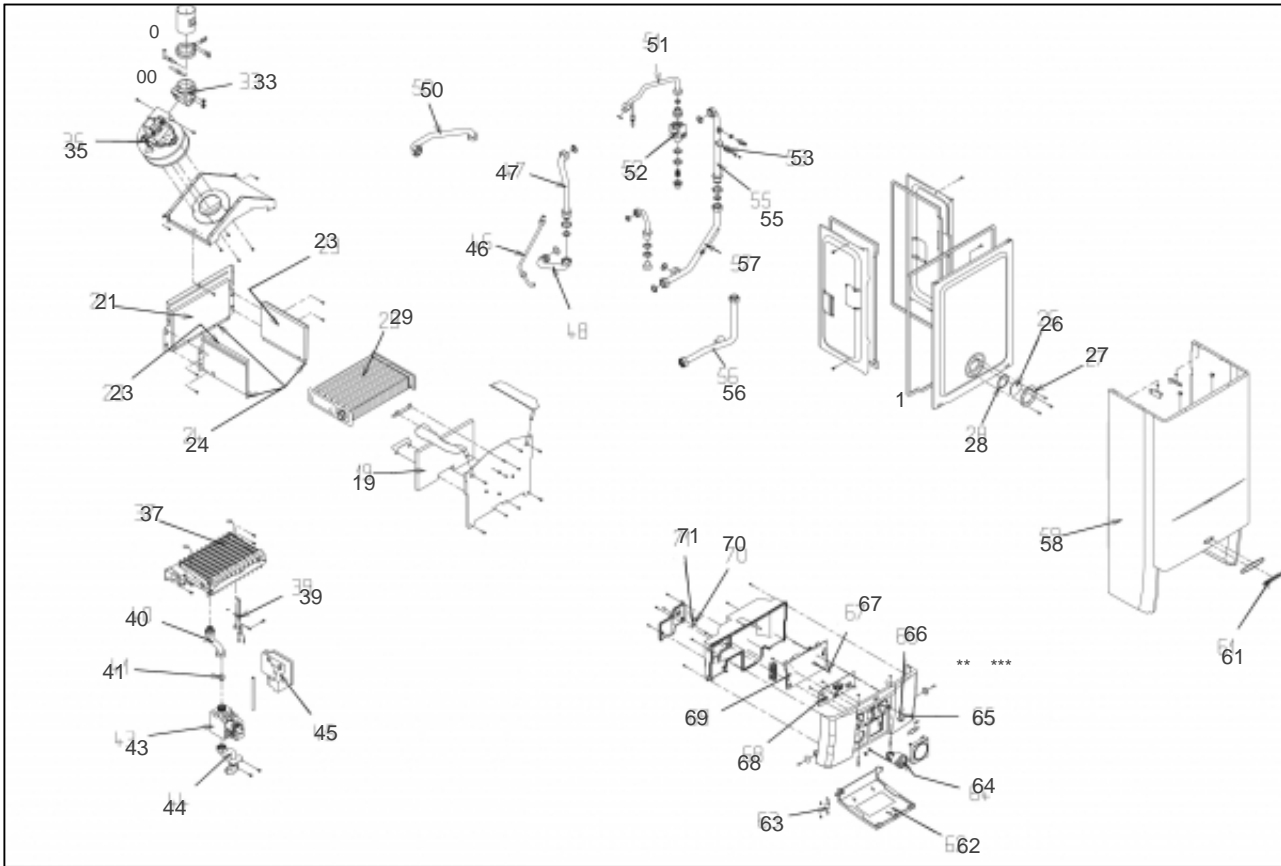

atlantic Pompes à Chaleur et Chaudières

Produits

Référence	Nom	Lettre
021666	IDRA 3028 SVE Ref:7522859E	C

Paramètres

Référence	Couleur	Puissance(KW)	Lettre
021666	Blanche	28	C

11316287

Références

Repère	Libellé	C
0	PRISE PRESS IDRA23SV	159804
	CONNECT 4P IDRA3000	110881
	CONNECT 7P IDRA3000	110882
	TABL BORD 3028S/SV	177100
	TUY DEP SAN IDRAE24S	182514
**	MAN CH/SAN IDRA3000	149875
***	MANET O-O-R IDRA3000 <i>MARCHE/ARRET</i>	149874
00	PRISE DEPR IDRA23SV	159805
19	PLAQ ISOL FR IDRA28S	157540
21	PLAQ ISOL AR IDRA28S	157541
23	PLAQ ISOL L IDRA23S	167539
24	CHAMBRE COMB IDRA28S	132527
26	VITRE IDRA23SV	188772
27	SUPP VITRE IDRA23SV	175035
28	JOINT VITRE IDRA23SV	142405
29	ECHANGEUR IDRA 3028	112397
33	COND VENTIL IDRA28SV	110739
35	VENTILATEUR IDRA28SV	188516
37	BRULEUR GN IDRA28S	105359
39	ELECTRODE IDRA 3000	124377
40	TUYAU VANNE GAZ-BRUL	182239
41	DIAPHRAGME D5.0	120047
43	VANNE GAZ IDRA3000	188163
44	TUYAU AR GAZIDRA3000	182241
45	BOIT ALLUM IDRA 3000	102119
46	TUY VASE EXPIDRA3000	182246
47	TUY RET ECH IDRA3000	182243
51	TUYAUT EF IDRA3024S	182247
52	DETEC D/SAN IDRA3000	119436
53	THERM LIM IDRA E24BI	178943
55	TUY DEP-ECH IDRA3000	182242
58	HABIL COMPL IDRA3028	135526
61	ECUSSON IDRA 3000	122826
62	PORTILLON IDRA 3000	161005

Références

Repère	Libellé	C
63	RESS PORTIL IDRA3000	166062
64	MANOMETRE IDRA 3000	149965
65	CLIP F/PORT IDRA3000	110321
66	BOUTON TOUCHE M IDRA	104710
67	LED SIGNAL IDRA 3000	191055
68	PLATINE/AUX IDRA3000	102120
69	PLATINE/PR IDRA 3000	102121
70	FUSIBLE 5X20 100MA	199919
71	FUSIBLE IDRAE2A/250V	199917

Références

Repère	Libellé	C
80	VANNE ARRET IDRA3000	188165
81	ROBINET EF IDRA 3000	188167
82	COUDE EAU/C IDRA3000	111154
83	DISCONNECT IDRA 3000	119524
84	TUYAU DISC IDRA 3000	182586
85	TUYAU DISC IDRA 3000	182587