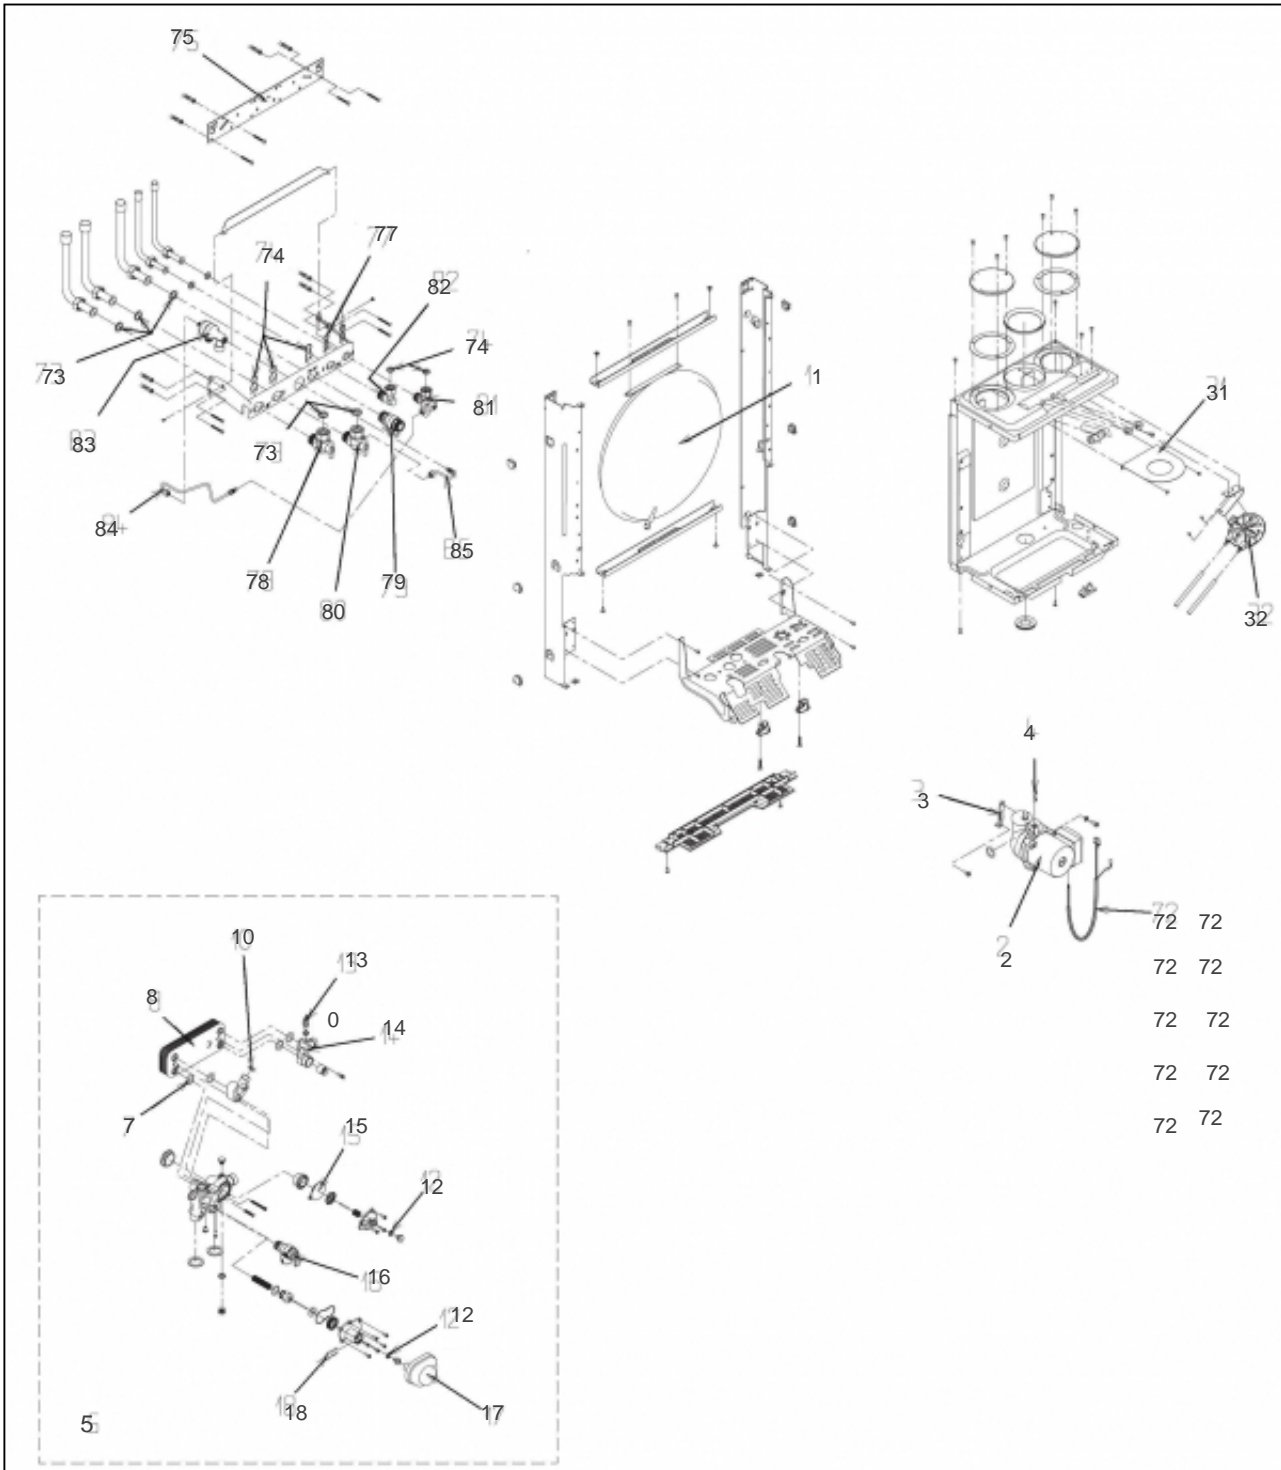

11441777

Références

Repère	Libellé	C
0	PURGEUR/DEGAZEUR	159425
1	VASE EXPANS IDRA3000	188223
2	CIRCULATEUR IDRA3000	109932
3	JOINT IDRA	142667
4	CLIP F/CIRC IDRA3000	110323
5	ENS HYDRAUL IDRA3028	110489
7	JOINT PREP IDRA E24S	142669
8	PREPAR SAN IDRAE28SI	161055
10	LIMIT DEB IDRA 3028S	146307
12	JOINT SONDE IDRA E24	142674
13	SONDE NTC	198733
14	CLAPET ISOL IDRA3000	110109
15	MEMBRANE IDRA24S	149972
16	SOUPAPE SEC IDRA3000	174419
17	MOTEUR V/D IDRA 3000	150310
18	CLIP F/MOT IDRA 3000	110322
31	BRIDE AIR IDRA23SV	107506
32	PRESS FUM IDRAE24BVI	159726
72	CABL CIRCUL IDRA3000	109107
72	CAB VENTIL IDRA3000V	109108
72	CAB E/COMB IDRA3000V	109109
72	CAB E/HYDR IDRA3000S	109110
72	CAB MOT/VAN IDRA3000	109111
72	CAB VAN/GAZ IDRA3000	109112
72	SET CV GN IDRA3028SV	139607
72	MICROSW SEC IDRA3000	150118
72	POC REF COL IDRA3000	943011
72	CAB PL/AUXI IDRA3000	109113
73	JOINT 3/4PCE IDRA	142414
74	JOINT 1/2PCE IDRA	142416
75	SUPP CHAUD IDRA 3000	175045
77	CLIPS	110324
78	VANNE ARRET IDRA3000	188164
79	ROBINET GAZ IDRA3000	188166