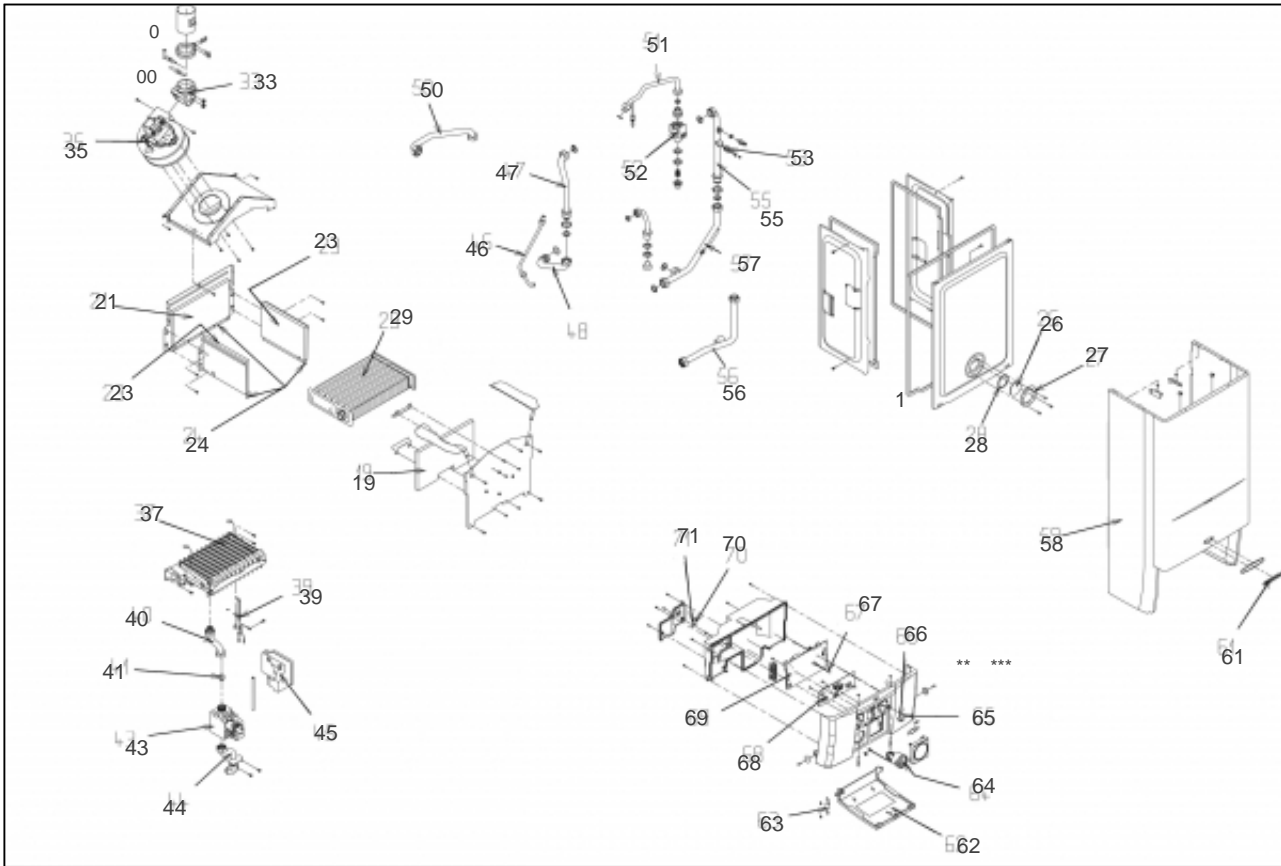


atlantic Pompes à Chaleur et Chaudières

Produits

Référence	Nom	Lettre
7522859P	IDRA 3028 SVP Ref:7522859P	C

Paramètres

Référence	Couleur	Puissance(KW)	Lettre
7522859P	Blanche	28	C

11316287

Références

Repère	Libellé	C
0	PRISE PRESS IDRA23SV	159804
	CONNECT 4P IDRA3000	110881
	CONNECT 7P IDRA3000	110882
	TABL BORD 3028S/SV	177100
	TUY DEP SAN IDRAE24S	182514
**	MAN CH/SAN IDRA3000	149875
***	MANET O-O-R IDRA3000 <i>MARCHE/ARRET</i>	149874
00	PRISE DEPR IDRA23SV	159805
19	PLAQ ISOL FR IDRA28S	157540
21	PLAQ ISOL AR IDRA28S	157541
23	PLAQ ISOL L IDRA23S	167539
24	CHAMBRE COMB IDRA28S	132527
26	VITRE IDRA23SV	188772
27	SUPP VITRE IDRA23SV	175035
28	JOINT VITRE IDRA23SV	142405
29	ECHANGEUR IDRA 3028	112397
33	COND VENTIL IDRA28SV	110739
35	VENTILATEUR IDRA28SV	188516
37	BRULEUR GN IDRA28S	105359
39	ELECTRODE IDRA 3000	124377
40	TUYAU VANNE GAZ-BRUL	182239
41	DIAPHRAGME D5.0	120047
43	VANNE GAZ IDRA3000	188163
44	TUYAU AR GAZIDRA3000	182241
45	BOIT ALLUM IDRA 3000	102119
46	TUY VASE EXPIDRA3000	182246
47	TUY RET ECH IDRA3000	182243
51	TUYAUT EF IDRA3024S	182247
52	DETEC D/SAN IDRA3000	119436
53	THERM LIM IDRA E24BI	178943
55	TUY DEP-ECH IDRA3000	182242
58	HABIL COMPL IDRA3028	135526
61	ECUSSON IDRA 3000	122826
62	PORTILLON IDRA 3000	161005

Références

Repère	Libellé	C
63	RESS PORTIL IDRA3000	166062
64	MANOMETRE IDRA 3000	149965
65	CLIP F/PORT IDRA3000	110321
66	BOUTON TOUCHE M IDRA	104710
67	LED SIGNAL IDRA 3000	191055
68	PLATINE/AUX IDRA3000	102120
69	PLATINE/PR IDRA 3000	102121
70	FUSIBLE 5X20 100MA	199919
71	FUSIBLE IDRAE2A/250V	199917

Références

Repère	Libellé	C
80	VANNE ARRET IDRA3000	188165
81	ROBINET EF IDRA 3000	188167
82	COUDE EAU/C IDRA3000	111154
83	DISCONNECT IDRA 3000	119524
84	TUYAU DISC IDRA 3000	182586
85	TUYAU DISC IDRA 3000	182587