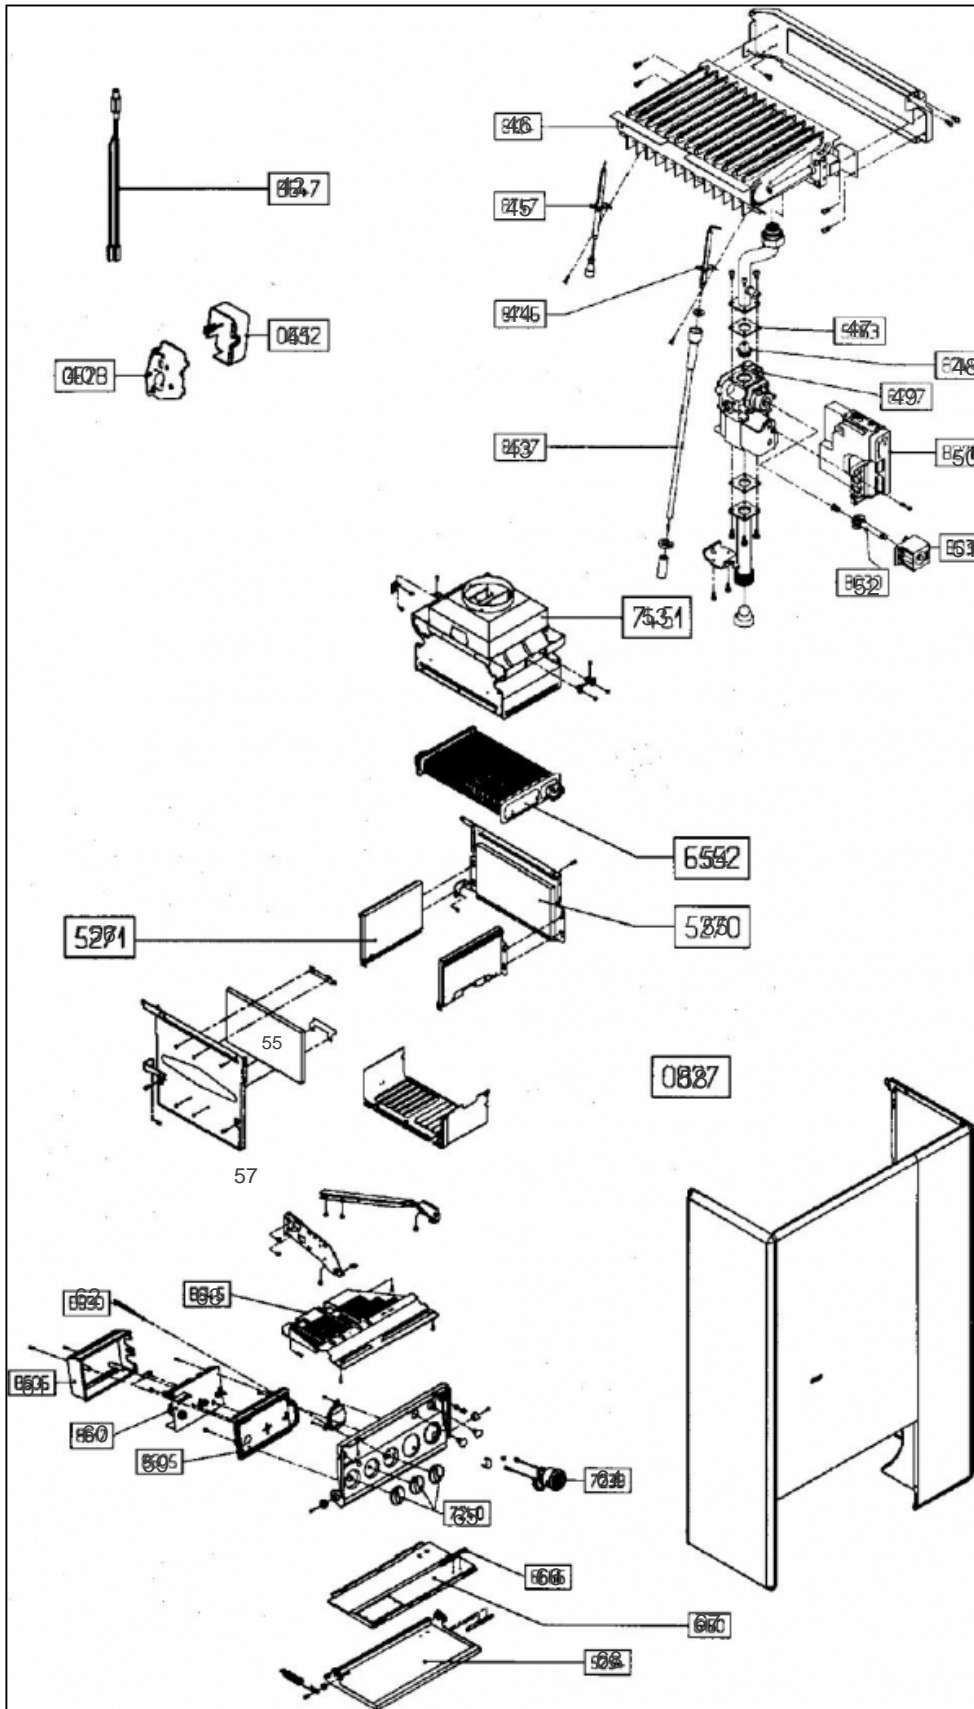

atlantic Pompes à Chaleur et Chaudières

Produits

Référence	Nom	Lettre
021494	IDRA EXCLUSIVE 24 BID Ref:7522483Z	

Références

Repère	Libellé	
	ANODE MAGN IDRAE24BI	100367
	BRIDE BALL IDRAE24BI	107512
	JOINT BRIDE IDRA23B	142652
	PURGEUR AUTO IDRA23S	159418
	TUBE GRAISSE IDRA	160000
	SOUP SANIT PL752BAL	174418
	JEU 14INJ GN Art:939409	939409
	JEU 14INJ GP Art:939410	939410
	SET CV GN IDRAEBVI	939424
00	DISCONNec IDRAE28BVI	119523
1	BAGUE IDRA24S	101805
2	JOINT CV 3V IDRAE24S	142670
3	JOINT OBTURA IDRA24S	142656
4	AXE OBTURAT IDRA24S	100996
5	OBTURATEUR IDRA24S	154204
6	JOINT IDRA24S	142657
7	RESS OBTURAT IDRA24S	166050
8	MOTEUR V/D IDRAE24BI	150308
9	GROUPE HYD IDRAE24BI	110484
10	RES AR SOUP IDRAE24S	166056
11	MEMBRANE IDRA24S	149972
12	SUP MEM SOUP IDRAE24	174638
13	RESSORT IDRA24S	166053
14	PRES/ET SOUP IDRA24S	122637
15	PRES/ET COLL IDRA24S	122638
16	SUPP JOINT IDRA E24S	174639
17	SOUP SURETE IDRAE24S	174417
18	JOINT IDRA	142667
19	JOINT IDRA24S	142660
20	CIRCULAT IDRA E24BI	109926
21	CABLE CIRC IDRAE24BI	109186
22	RAC CIRCUL IDRA24SVI	164337
23	BALLON SAN IDRAE24BI	102052
24	VASE EXP IDRA E24BI	188218

Références

Repère	Libellé	
25	TUY VASE/E IDRAE24BI	182525
26	TUY RETOUR IDRAE24BI	182526
27	TUY BALL-V IDRAE24BI	182528
29	TUY+SEP/A IDRA E24BI	182527
30	JOINT SONDE IDRA E24	142674
31	SONDE NTC IDRA24S	198723
31	CABL ELECT IDRAE24BI <i>COMPLET</i>	109194
32	THERM LIM IDRA E24BI	178943