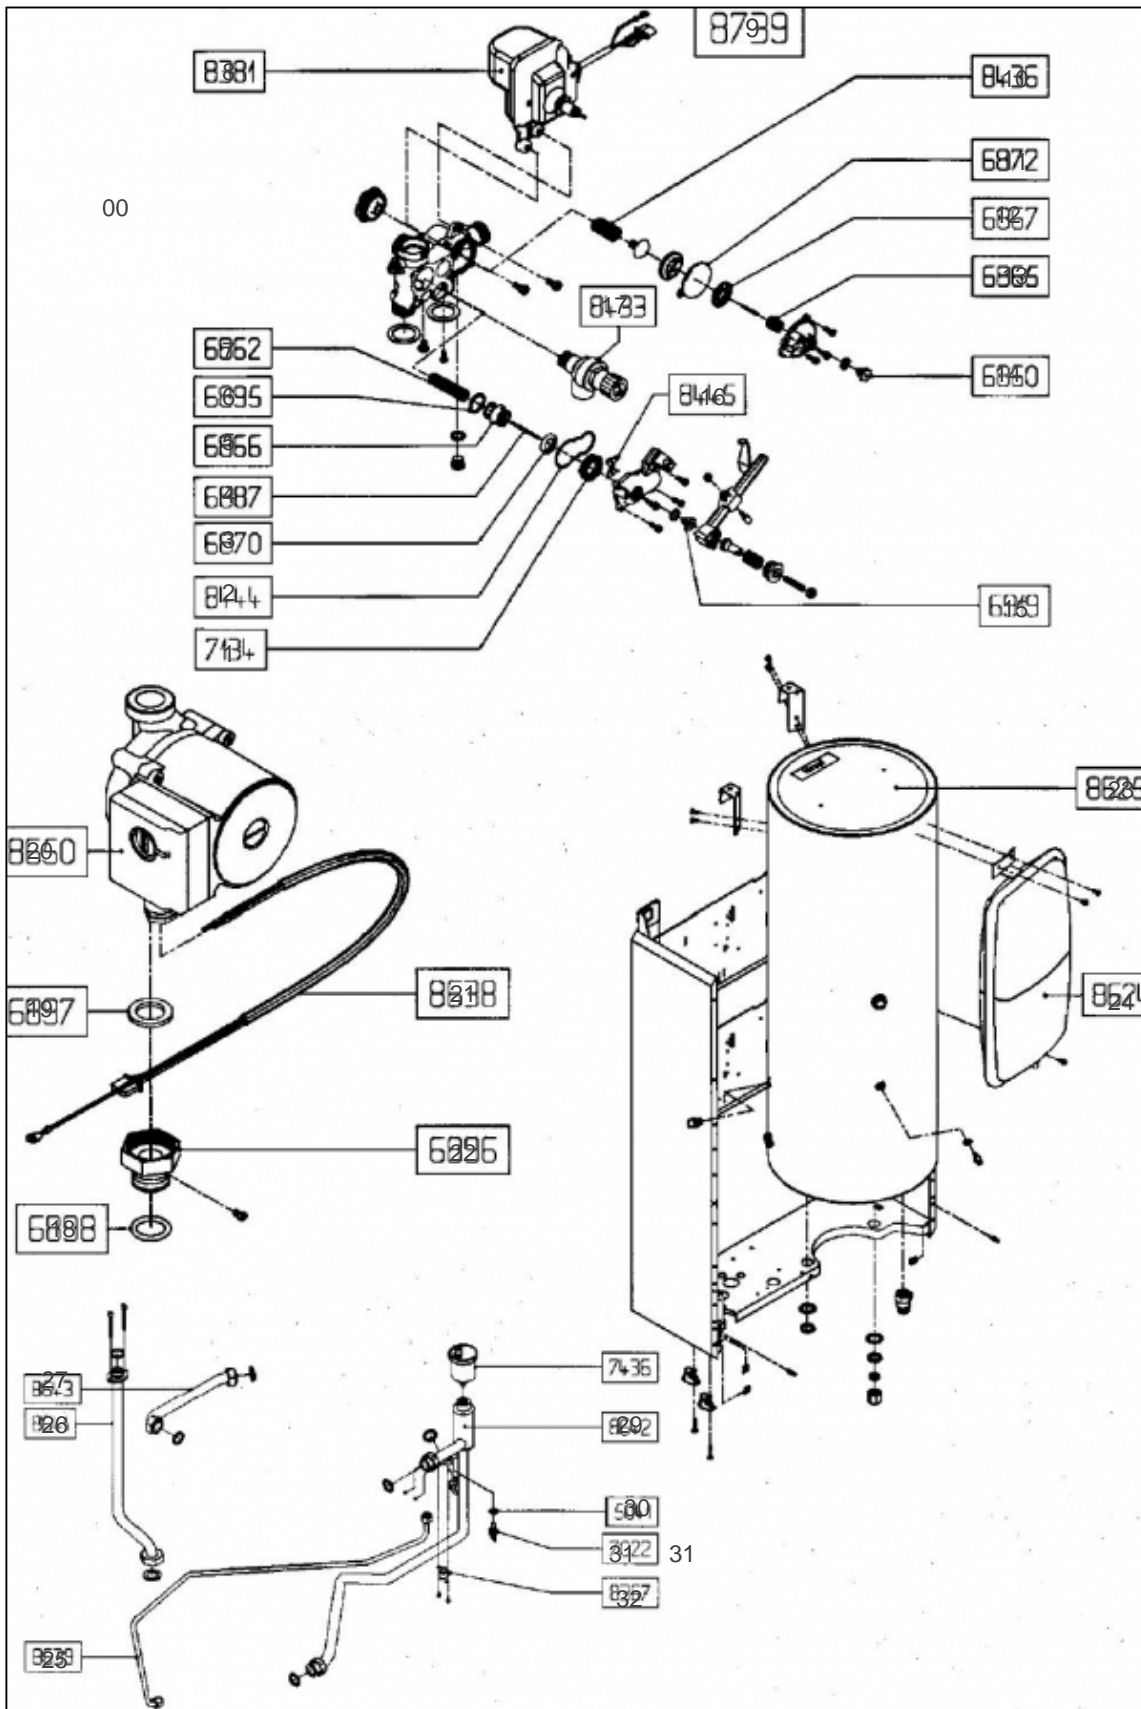

atlantic Pompes à Chaleur et Chaudières

Produits

Référence	Nom	Lettre
021494	IDRA EXCLUSIVE 24 BID Ref:7522483Z	

Références

Repère	Libellé	
	ANODE MAGN IDRAE24BI	100367
	BRIDE BALL IDRAE24BI	107512
	JOINT BRIDE IDRA23B	142652
	PURGEUR AUTO IDRA23S	159418
	TUBE GRAISSE IDRA	160000
	SOUP SANIT PL752BAL	174418
	JEU 14INJ GN Art:939409	939409
	JEU 14INJ GP Art:939410	939410
	SET CV GN IDRAEBVI	939424
00	DISCONNec IDRAE28BVI	119523
1	BAGUE IDRA24S	101805
2	JOINT CV 3V IDRAE24S	142670
3	JOINT OBTURA IDRA24S	142656
4	AXE OBTURAT IDRA24S	100996
5	OBTURATEUR IDRA24S	154204
6	JOINT IDRA24S	142657
7	RESS OBTURAT IDRA24S	166050
8	MOTEUR V/D IDRAE24BI	150308
9	GROUPE HYD IDRAE24BI	110484
10	RES AR SOUP IDRAE24S	166056
11	MEMBRANE IDRA24S	149972
12	SUP MEM SOUP IDRAE24	174638
13	RESSORT IDRA24S	166053
14	PRES/ET SOUP IDRA24S	122637
15	PRES/ET COLL IDRA24S	122638
16	SUPP JOINT IDRA E24S	174639
17	SOUP SURETE IDRAE24S	174417
18	JOINT IDRA	142667
19	JOINT IDRA24S	142660
20	CIRCULAT IDRA E24BI	109926
21	CABLE CIRC IDRAE24BI	109186
22	RAC CIRCUL IDRA24SVI	164337
23	BALLON SAN IDRAE24BI	102052
24	VASE EXP IDRA E24BI	188218

Références

Repère	Libellé	
25	TUY VASE/E IDRAE24BI	182525
26	TUY RETOUR IDRAE24BI	182526
27	TUY BALL-V IDRAE24BI	182528
29	TUY+SEP/A IDRA E24BI	182527
30	JOINT SONDE IDRA E24	142674
31	SONDE NTC IDRA24S	198723
31	CABL ELECT IDRAE24BI <i>COMPLET</i>	109194
32	THERM LIM IDRA E24BI	178943