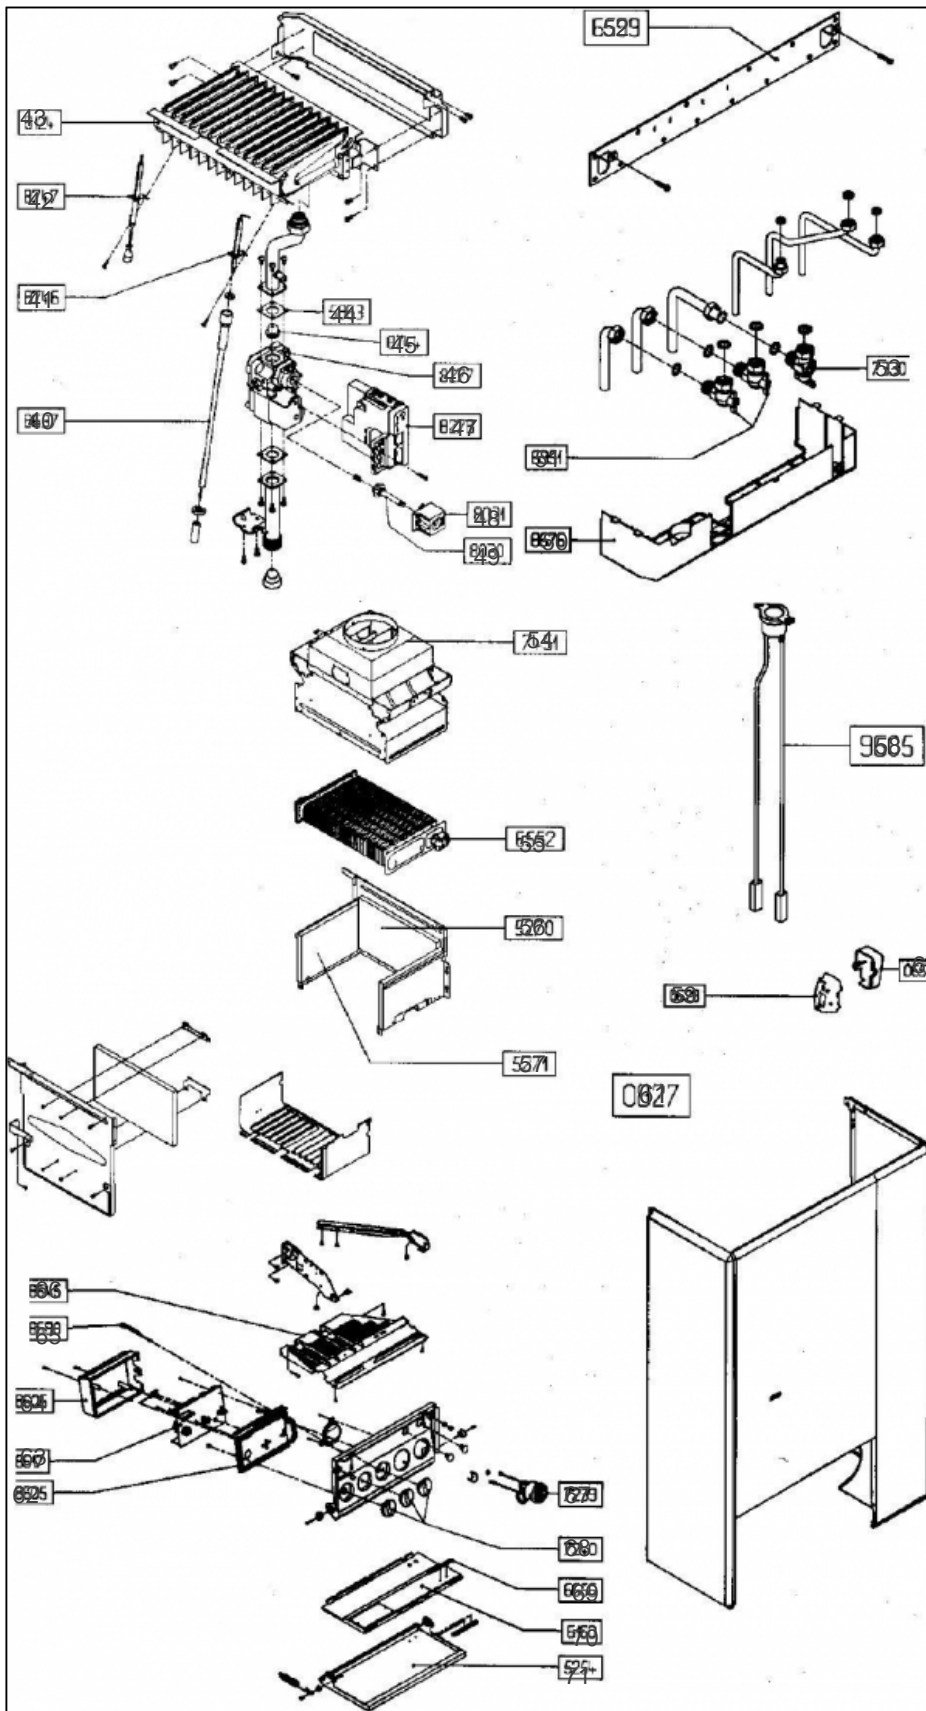

## Produits

---

Référence	Nom	Lettre
021492	IDRA EXCLUSIVE 24 BIVMC Ref:7522484Z	

## Références

Repère	Libellé	
	TUBE GRAISSE IDRA	160000
	JEU 14INJ GN Art:939409	939409
	JEU 14INJ GP Art:939410	939410
	SET CV GN IDRAEBVI	939424
1	BAGUE IDRA24S	101805
2	JOINT CV 3V IDRAE24S	142670
3	JOINT OBTURA IDRA24S	142656
4	AXE OBTURAT IDRA24S	100996
5	OBTURATEUR IDRA24S	154204
6	JOINT IDRA24S	142657
7	RESS OBTURAT IDRA24S	166050
8	MOTEUR V/D IDRAE24BI	150308
9	GROUPE HYD IDRAE24BI	110484
10	RES AR SOUP IDRAE24S	166056
11	MEMBRANE IDRA24S	149972
12	SUP MEM SOUP IDRAE24	174638
13	RESSORT IDRA24S	166053
14	PRES/ET SOUP IDRA24S	122637
15	SOUP SURETE IDRAE24S	174417
16	SUPP JOINT IDRA E24S	174639
17	PRES/ET COLL IDRA24S	122638
18	BALLON SAN IDRAE24BI	102052
19	VASE EXP IDRA E24BI	188218
20	JOINT IDRA	142667
21	JOINT IDRA24S	142660
22	CIRCULAT IDRA E24BI	109926
23	CABLE CIRC IDRAE24BI	109186
24	RAC CIRCUL IDRA24SVI	164337
25	TUY VASE/E IDRAE24BI	182525
27	TUY RETOUR IDRAE24BI	182526
28	TUY BALL-V IDRAE24BI	182528
29	PURGEUR AUTO IDRA23S	159418
30	TUY+SEP/A IDRA E24BI	182527
31	JOINT SONDE IDRA E24	142674

## Références

---

Repère	Libellé	
32	SONDE NTC IDRA24S	198723
33	THERM LIM IDRA E24BI	178943
34	SOUP SANIT PL752BAL	174418
35	DISCONNec IDRAE28BVI	119523