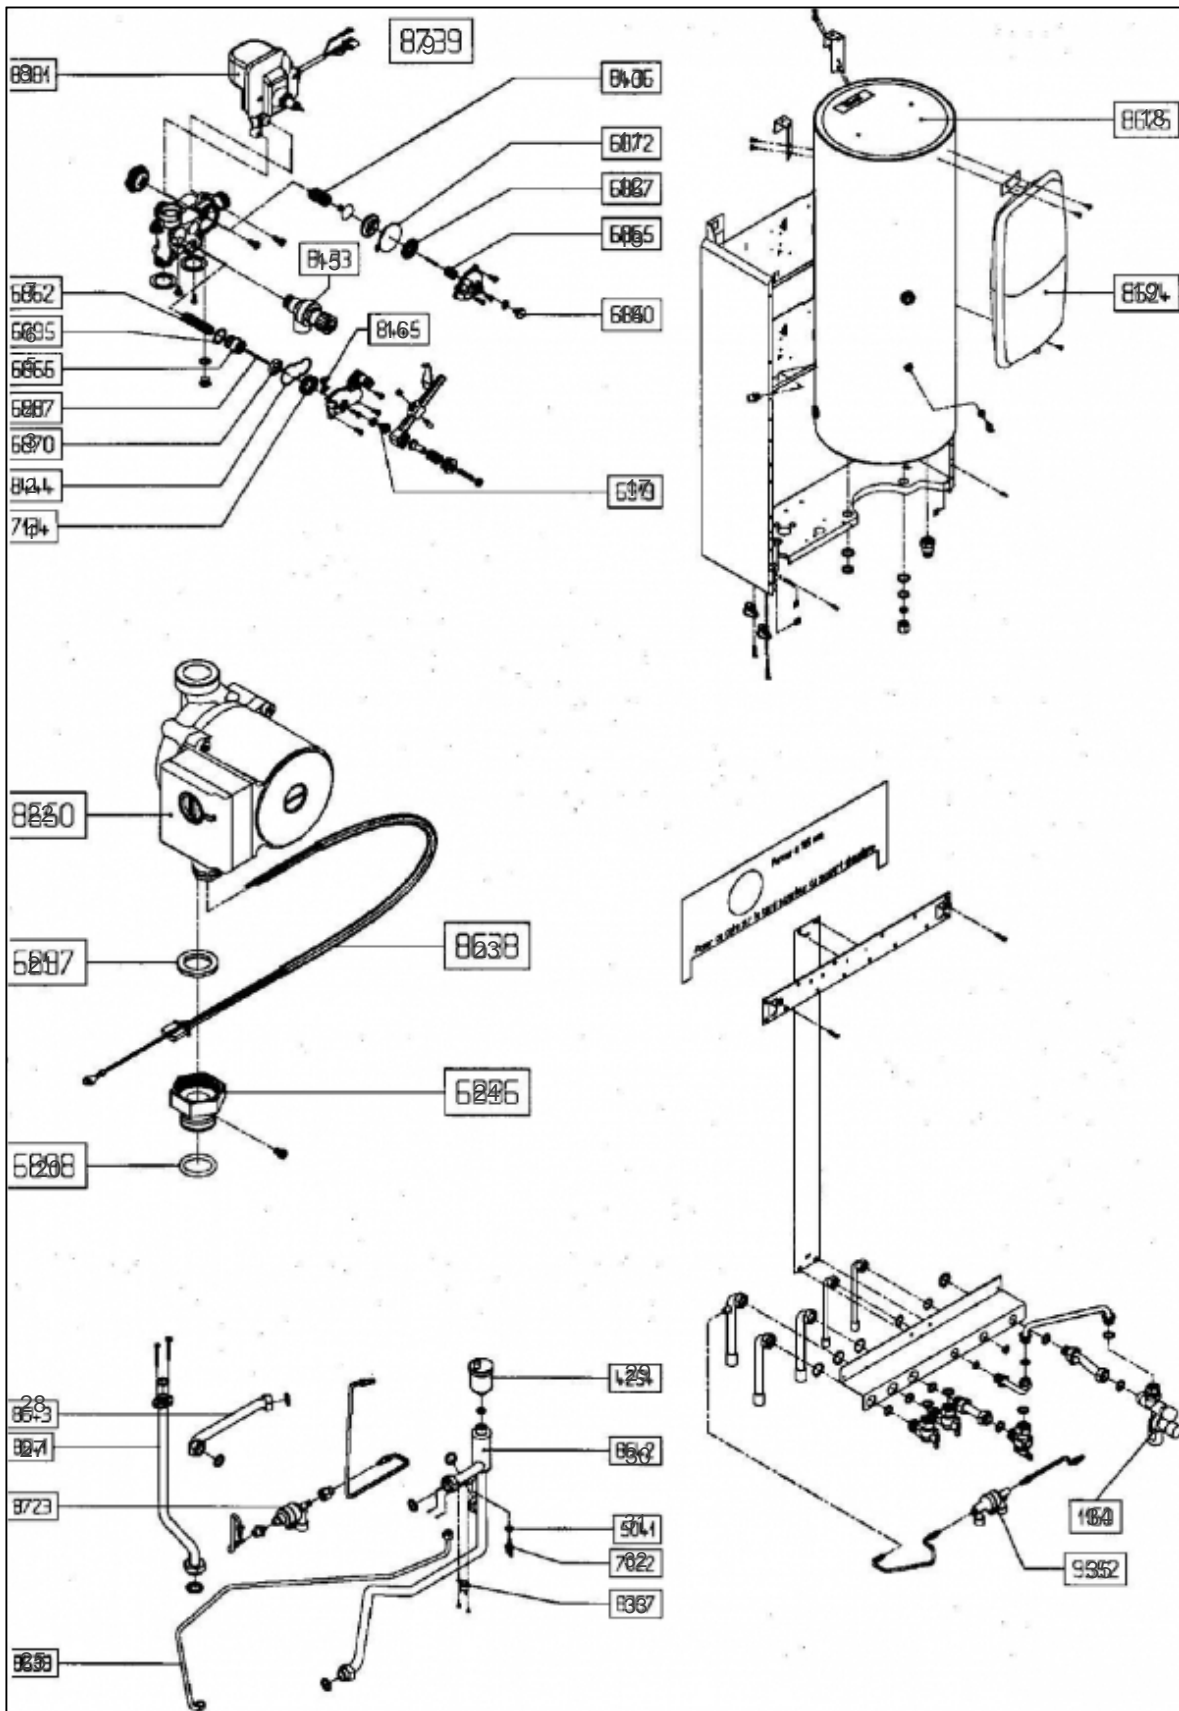

## Produits

---

Référence	Nom	Lettre
021492	IDRA EXCLUSIVE 24 BIVMC Ref:7522484Z	

## Références

Repère	Libellé	
	TUBE GRAISSE IDRA	160000
	JEU 14INJ GN Art:939409	939409
	JEU 14INJ GP Art:939410	939410
	SET CV GN IDRAEBVI	939424
1	BAGUE IDRA24S	101805
2	JOINT CV 3V IDRAE24S	142670
3	JOINT OBTURA IDRA24S	142656
4	AXE OBTURAT IDRA24S	100996
5	OBTURATEUR IDRA24S	154204
6	JOINT IDRA24S	142657
7	RESS OBTURAT IDRA24S	166050
8	MOTEUR V/D IDRAE24BI	150308
9	GROUPE HYD IDRAE24BI	110484
10	RES AR SOUP IDRAE24S	166056
11	MEMBRANE IDRA24S	149972
12	SUP MEM SOUP IDRAE24	174638
13	RESSORT IDRA24S	166053
14	PRES/ET SOUP IDRA24S	122637
15	SOUP SURETE IDRAE24S	174417
16	SUPP JOINT IDRA E24S	174639
17	PRES/ET COLL IDRA24S	122638
18	BALLON SAN IDRAE24BI	102052
19	VASE EXP IDRA E24BI	188218
20	JOINT IDRA	142667
21	JOINT IDRA24S	142660
22	CIRCULAT IDRA E24BI	109926
23	CABLE CIRC IDRAE24BI	109186
24	RAC CIRCUL IDRA24SVI	164337
25	TUY VASE/E IDRAE24BI	182525
27	TUY RETOUR IDRAE24BI	182526
28	TUY BALL-V IDRAE24BI	182528
29	PURGEUR AUTO IDRA23S	159418
30	TUY+SEP/A IDRA E24BI	182527
31	JOINT SONDE IDRA E24	142674

## Références

---

Repère	Libellé	
32	SONDE NTC IDRA24S	198723
33	THERM LIM IDRA E24BI	178943
34	SOUP SANIT PL752BAL	174418
35	DISCONNec IDRAE28BVI	119523